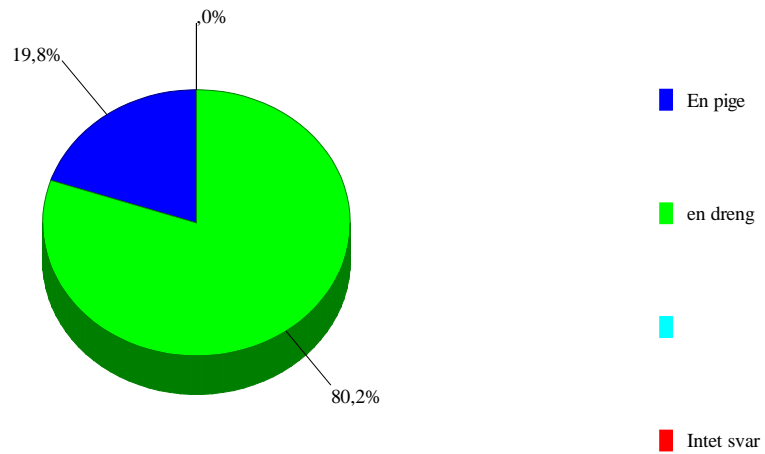

Tilfredshedsundersøgelse blandt elever på Nysted Efterskole.

Optalt 14:05:05 08-06-2004

Undersøgelsens resultat:

1	Er du på		
0	Intet svar	0	0,0%
1	Blå linie	56	52,8%
2	Grøn linie	50	47,2%

Er du på

2	Er du		
0	Intet svar	0	0,0%
1	En pige	21	19,8%
2	en dreng	85	80,2%
3		0	0,0%

3	Er du		
0	Intet svar	0	0,0%
1	1. års elev	69	65,1%
2	2. års elev	36	34,0%
3	3.års elev	1	0,9%

Er du

Spørgsmål	Ja	Nej	Intet svar
Ryger du	55	49	2
Intet svar	51,9%	46,2%	1,9%

Ryger du

5	Går du på		
0	Intet svar	49	46,2%
1	Autoværkstedet	18	17,0%
2	Cross-værkstedet	12	11,3%
3	EDB værkstedet	14	13,2%
4	Plade værkstedet	13	12,3%
	Ved ikke / andet	0	0,0%

Går du på

6	Går du på		
0	Intet svar	56	52,8%
1	Heste-værkstedet	9	8,5%
2	Maskin-værkstedet	11	10,4%
3	Natur-værkstedet	10	9,4%
4	Social og sundhed	15	14,2%
5	Tømmer-værkstedet	5	4,7%
	Ved ikke / andet	0	0,0%