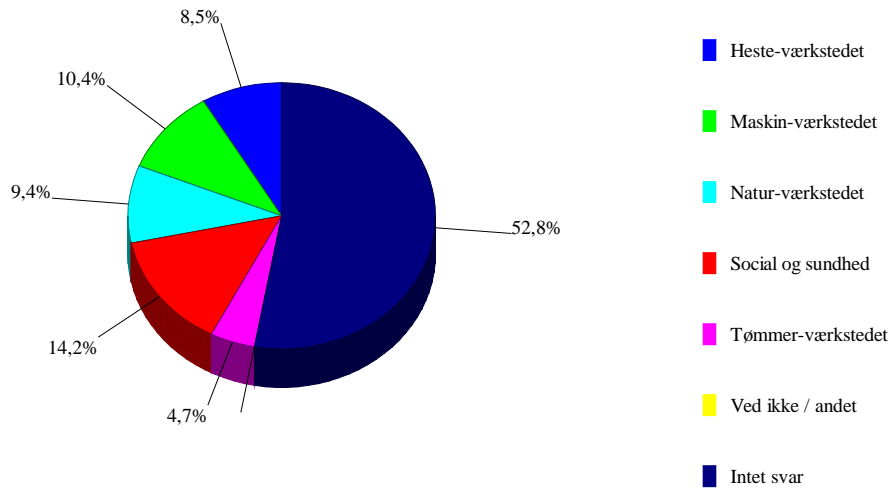

Går du på

Er du på skolen i weekenderne		
0	Intet svar	0,0%
1	Næsten altid	12,3%
2	Af og til	45,3%
3	Aldrig	39,6%
4	Ved ikke	2,8%

Er du på skolen i weekenderne