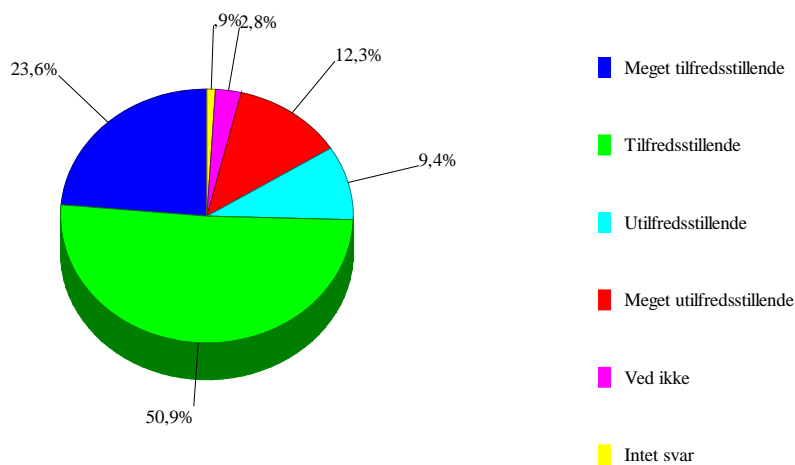

Jeg oplever undervisning i matematik som