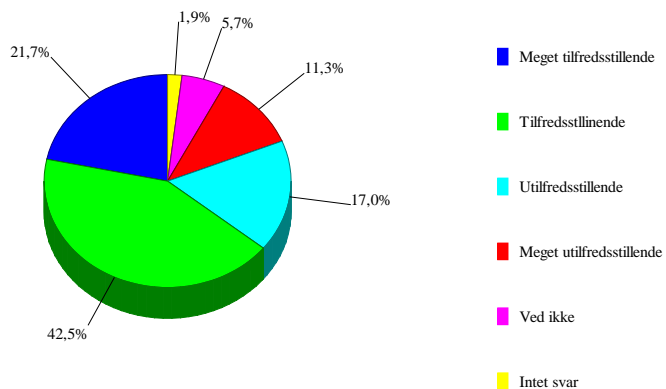

Jeg oplever undervisning i samfundsvag som