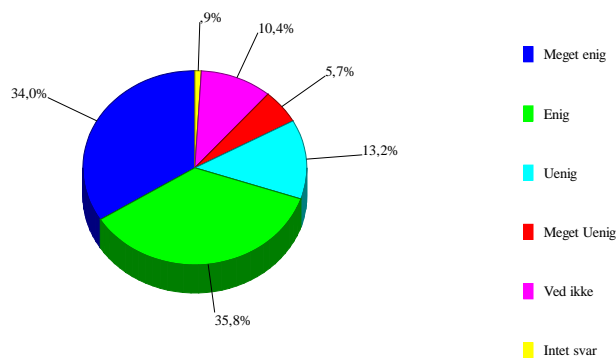

turen til tjekkiet var god