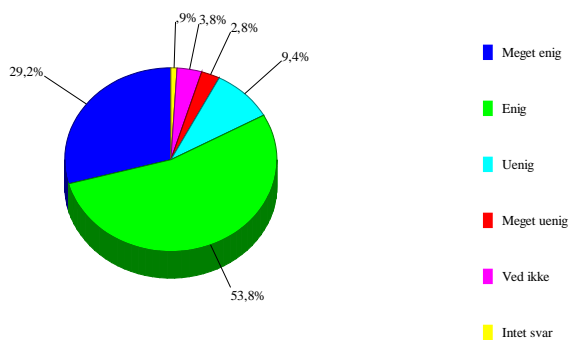

Det er nemt at få gode venner på Nysted Efterskole