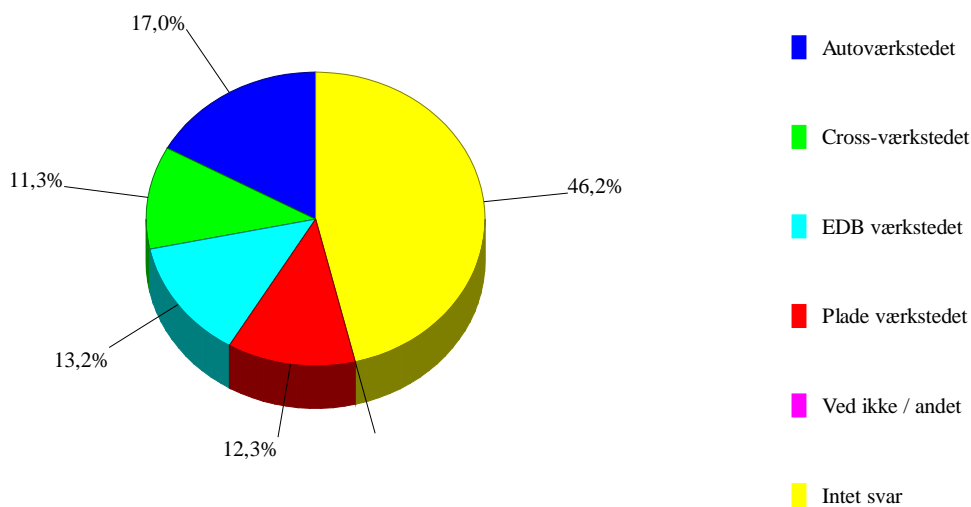

Tilfredshedsundersøgelse blandt elever på Nysted Efterskole.

Optalt 14:05:05 08-06-2004

Undersøgelsens resultat:

1	Er du på		
0	Intet svar	0	0,0%
1	Blå linie	56	52,8%
2	Grøn linie	50	47,2%

Er du på

2	Er du		
0	Intet svar	0	0,0%
1	En pige	21	19,8%
2	en dreng	85	80,2%
3		0	0,0%

3	Er du		
0	Intet svar	0	0,0%
1	1. års elev	69	65,1%
2	2. års elev	36	34,0%
3	3.års elev	1	0,9%

Er du

Spørgsmål	Ja	Nej	Intet svar
Ryger du	55	49	2
Intet svar	51,9%	46,2%	1,9%

Ryger du

5	Går du på		
0	Intet svar	49	46,2%
1	Autoværkstedet	18	17,0%
2	Cross-værkstedet	12	11,3%
3	EDB værkstedet	14	13,2%
4	Plade værkstedet	13	12,3%
	Ved ikke / andet	0	0,0%

Går du på

6	Går du på		
0	Intet svar	56	52,8%
1	Heste-værkstedet	9	8,5%
2	Maskin-værkstedet	11	10,4%
3	Natur-værkstedet	10	9,4%
4	Social og sundhed	15	14,2%
5	Tømmer-værkstedet	5	4,7%
	Ved ikke / andet	0	0,0%