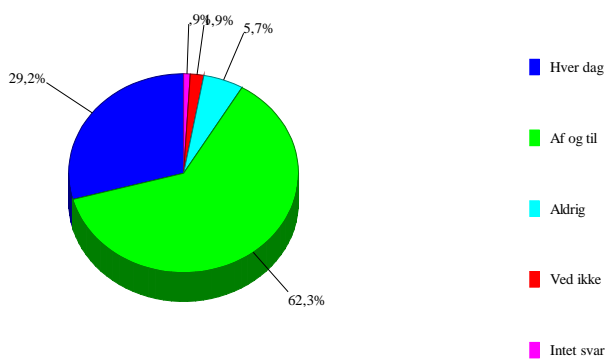

Spiser du aftensmad på skolen