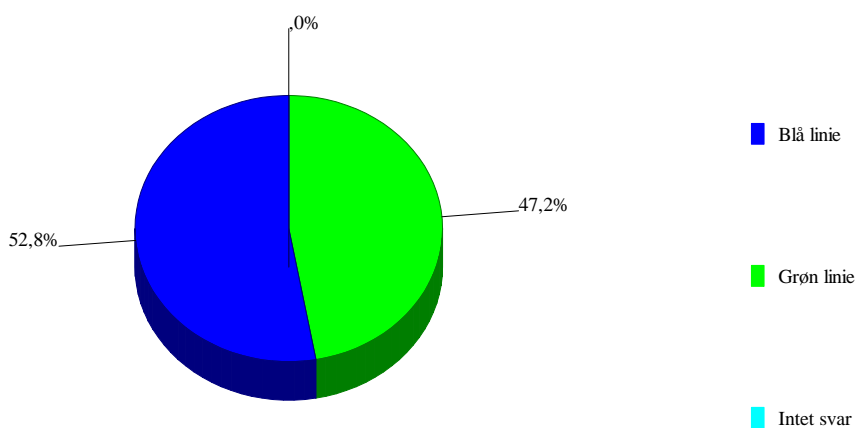

Tilfredshedsundersøgelse blandt elever på Nysted Efterskole.

Optalt 14:05:05 08-06-2004

Undersøgelsens resultat:

1	Er du på		
0	Intet svar	0	0,0%
1	Blå linie	56	52,8%
2	Grøn linie	50	47,2%

Er du på

2	Er du		
0	Intet svar	0	0,0%
1	En pige	21	19,8%
2	en dreng	85	80,2%
3		0	0,0%