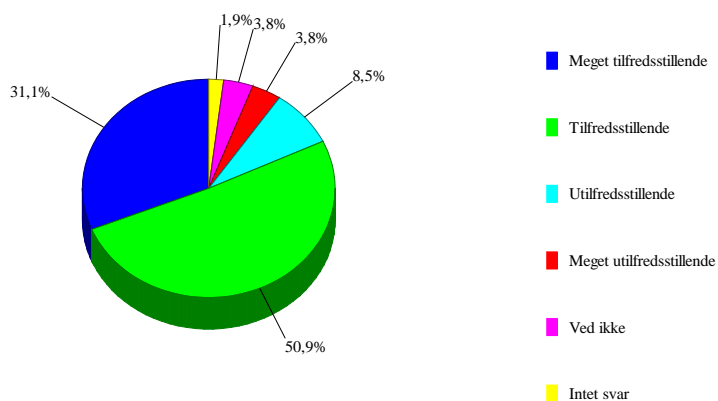

22	Jeg oplever undervisning i engelsk som		
0	Intet svar	2	1,9%
1	Meget tilfredsstillende	33	31,1%
2	Tilfredsstillende	54	50,9%
3	Utilfredsstillende	9	8,5%
4	Meget utilfredsstillende	4	3,8%
5	Ved ikke	4	3,8%

Jeg oplever undervisning i engelsk som