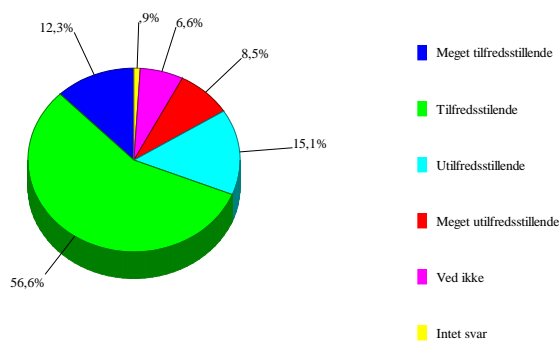

20	Jeg oplever undervisningen i dansk som		
0	Intet svar	1	0,9%
1	Meget tilfredsstillende	13	12,3%
2	Tilfredsstillende	60	56,6%
3	Utilfredsstillende	16	15,1%
4	Meget utilfredsstillende	9	8,5%
5	Ved ikke	7	6,6%

Jeg oplever undervisningen i dansk som