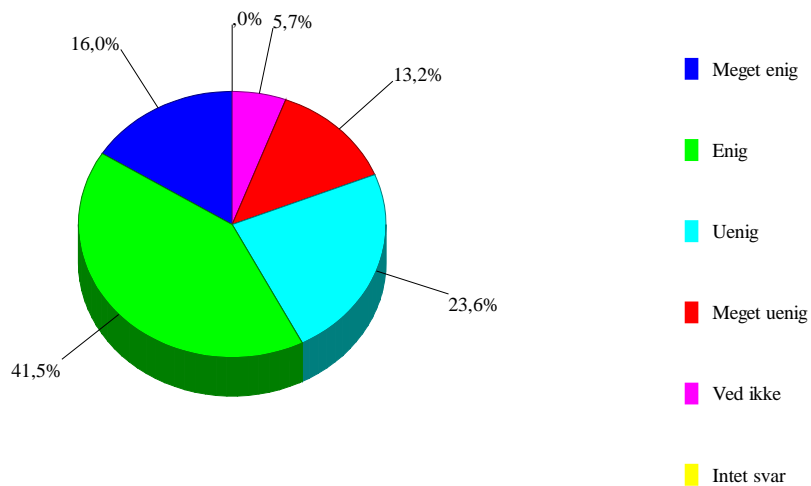

32	Jeg lære meget på nysted efterskole		
0	Intet svar	0	0,0%
1	Meget enig	17	16,0%
2	Enig	44	41,5%
3	Uenig	25	23,6%
4	Meget uenig	14	13,2%
5	Ved ikke	6	5,7%

Jeg lære meget på nysted efterskole