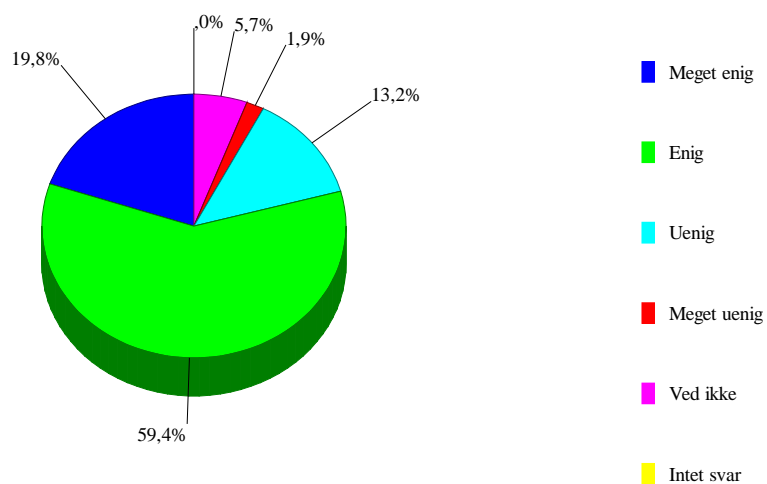

Værkstederne på Nysted Efterskole er gode