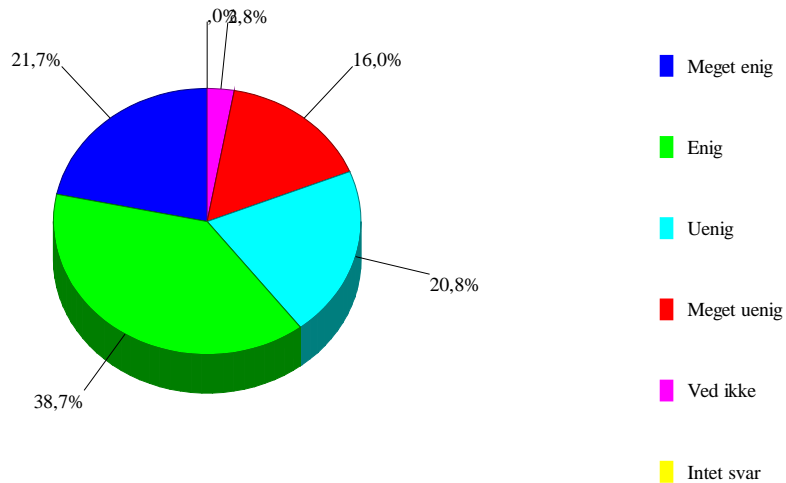

38 Jeg er meget tilfreds med mit værelse på Nysted Efterskole			
0	Intet svar	0	0,0%
1	Meget enig	23	21,7%
2	Enig	41	38,7%
3	Uenig	22	20,8%
4	Meget uenig	17	16,0%
5	Ved ikke	3	2,8%

Jeg er tilfreds meget med mit værelse på Nysted efterskole