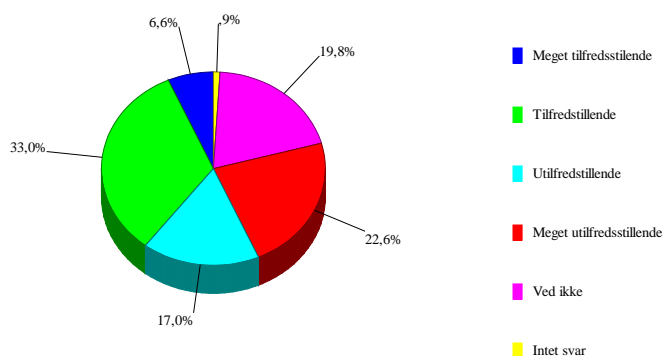

15 Hvordan oplever du aftenvagterne om mandagen			
0	Intet svar	1	0,9%
1	Meget tilfredsstillende	7	6,6%
2	Tilfredsstillende	35	33,0%
3	Utilfredsstillende	18	17,0%
4	Meget utilfredsstillende	24	22,6%
5	Ved ikke	21	19,8%

Hvordan oplever du aftenvagterne om mandagen