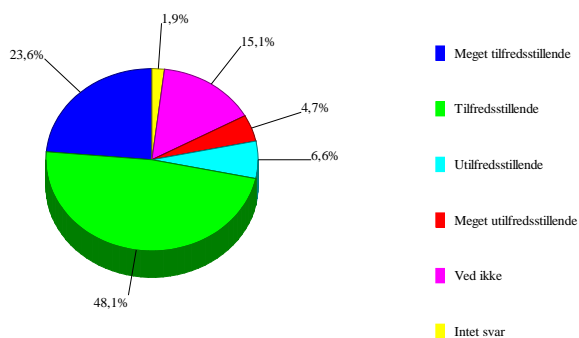

hvordan oplever du aftenvagterne om onsdagen