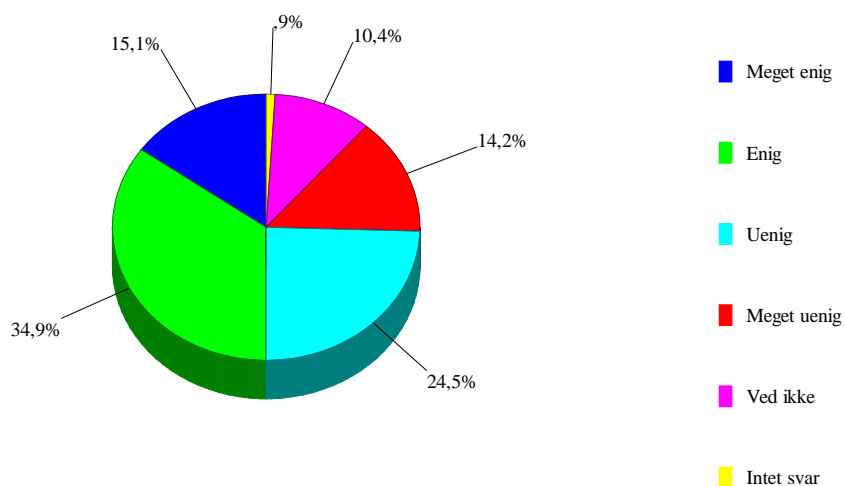

De voksne er gode til at hjælpe mjig hvis jeg har problemer