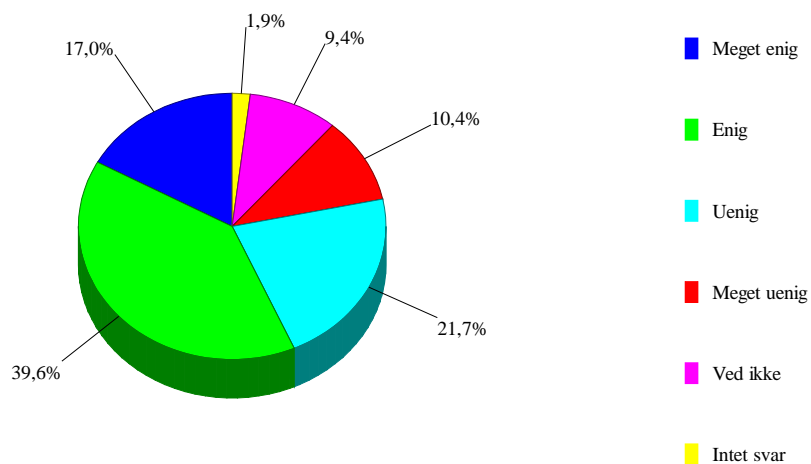

26 Det er nemt at komme til at tale med en voksen hvis jeg har problemer på Nysted Efterskole

0	Intet svar	2	1,9%
1	Meget enig	18	17,0%
2	Enig	42	39,6%
3	Uenig	23	21,7%
4	Meget uenig	11	10,4%
5	Ved ikke	10	9,4%

Det er nemt at komme til at tale med en voksen hvis jeg har problemer på Nysted

27 der er meget mobning på Nysted Efterskole

0	Intet svar	1	0,9%
1	Meget enig	19	17,9%
2	Enig	37	34,9%
3	Uenig	28	26,4%
4	Meget uenig	11	10,4%
5	Ved ikke	10	9,4%