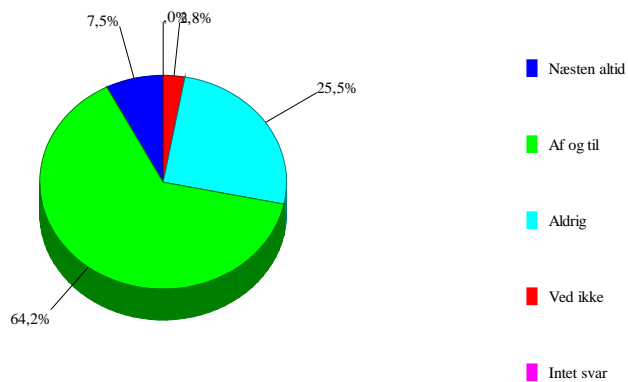

Deltager du i aftenaktiviteter