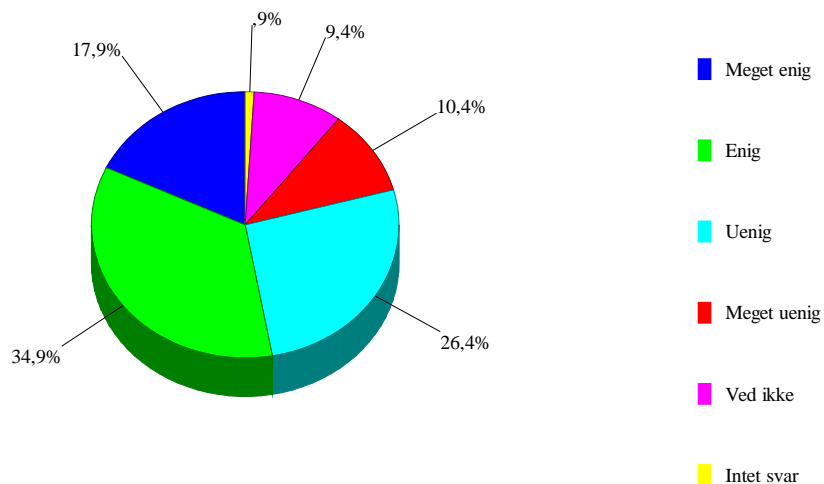

der er meget modning på Nysted Efterskole