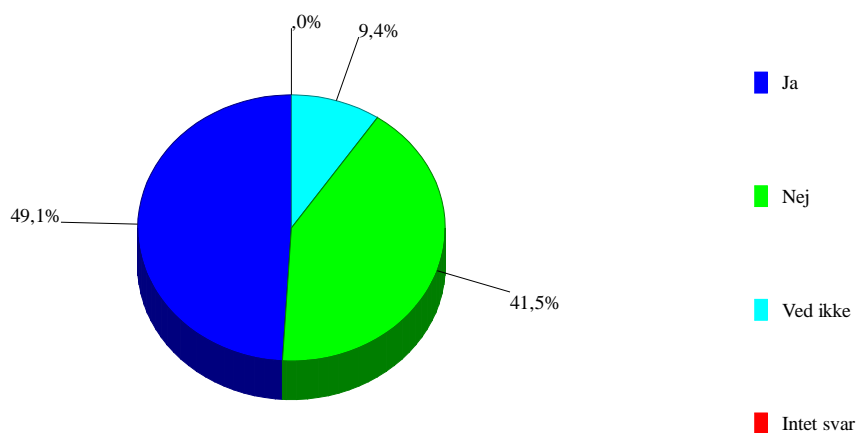

Går du på

6	Går du på		
0	Intet svar	56	52,8%
1	Heste-værkstedet	9	8,5%
2	Maskin-værkstedet	11	10,4%
3	Natur-værkstedet	10	9,4%
4	Social og sundhed	15	14,2%
5	Tømmer-værkstedet	5	4,7%
	Ved ikke / andet	0	0,0%

Går du på

Er du på skolen i weekenderne		
0	Intet svar	0,0%
1	Næsten altid	12,3%
2	Af og til	45,3%
3	Aldrig	39,6%
4	Ved ikke	2,8%

Er du på skolen i weekenderne

8	Er du blevet informeret om aktiviteter uden for skolen (sport, ungdomsklub o.lign)		
0	Intet svar	0	0,0%
1	Ja	52	49,1%
2	Nej	44	41,5%
3	Ved ikke	10	9,4%

Er du blevet informeret om aktiviteter uden for skolen (sport, ungdomsklub o.lig

9	Deltager du i aftenaktiviteter		
0	Intet svar	0	0,0%
1	Næsten altid	8	7,5%
2	Af og til	68	64,2%
3	Aldrig	27	25,5%
4	Ved ikke	3	2,8%