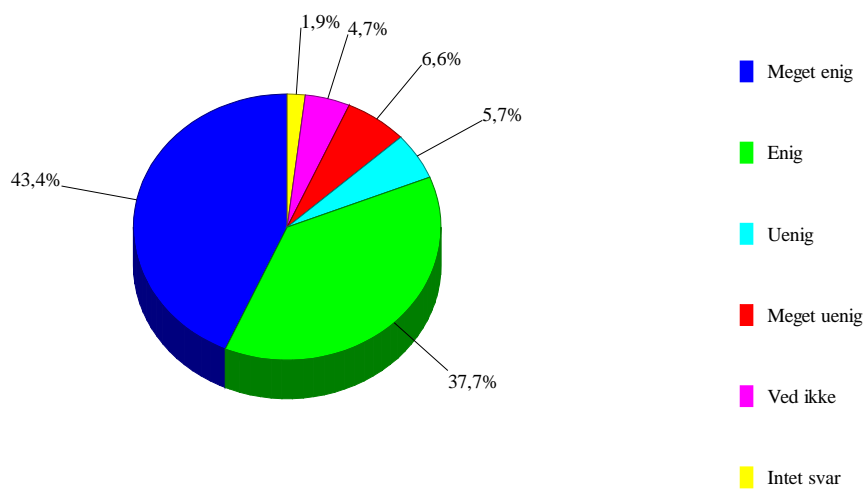

Jeg er meget glad for at gå på Nysted efterskole

31

Det er godt med en kontaktlære

0	Intet svar	2	1,9%
1	Meget enig	46	43,4%
2	Enig	40	37,7%
3	Uenig	6	5,7%
4	Meget uenig	7	6,6%
5	Ved ikke	5	4,7%

Det er godt med en kontaktlære