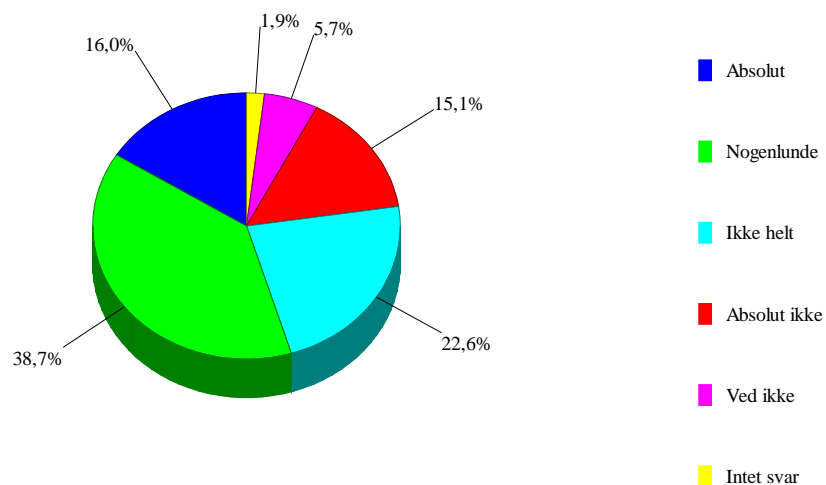

48	Jeg oplever aftensmaden som		
0	Intet svar	0	0,0%
1	meget tilfredsstillende	10	9,4%
2	Tilfredsstillende	37	34,9%
3	Utilfredsstillende	34	32,1%
4	Meget utilfredsstillende	16	15,1%
5	Ved ikke	9	8,5%

49	Lever Nysted Efterkole generelt op til dine forventninger		
0	Intet svar	2	1,9%
1	Absolut	17	16,0%
2	Nogenlunde	41	38,7%
3	Ikke helt	24	22,6%
4	Absolut ikke	16	15,1%
5	Ved ikke	6	5,7%

Lever Nysted Efterkole generelt op til dine forventninger