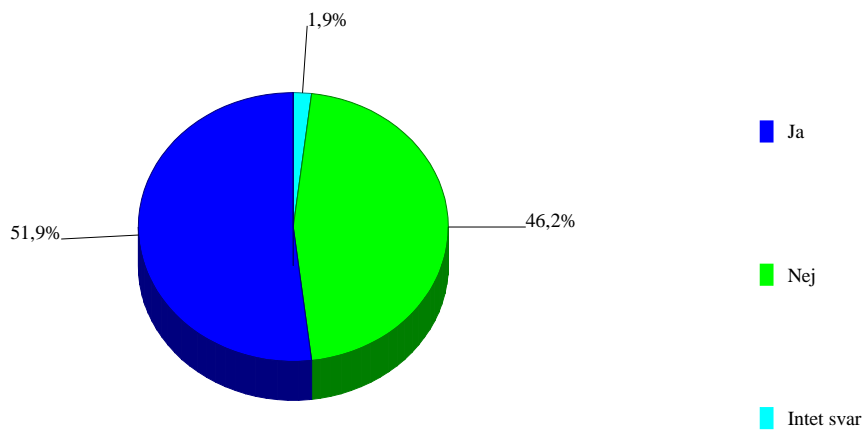

Er du

Spørgsmål	Ja	Nej	Intet svar
Ryger du	55	49	2
Intet svar	51,9%	46,2%	1,9%

Ryger du