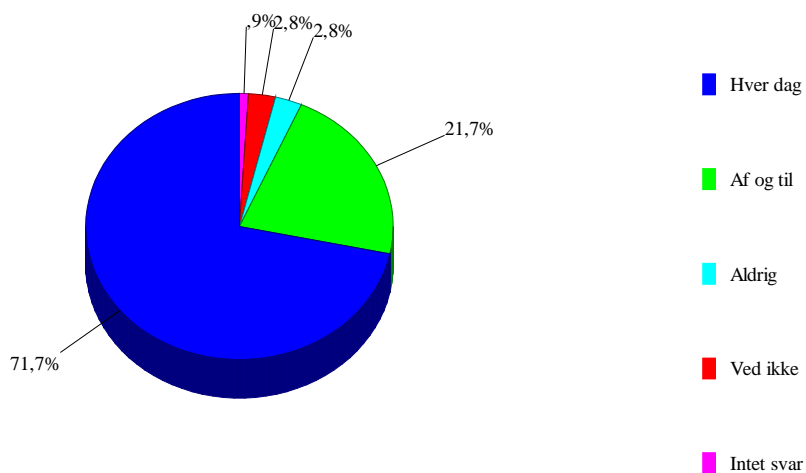

44	Spiser du frokost på skolen		
0	Intet svar	1	0,9%
1	Hver dag	76	71,7%
2	Af og til	23	21,7%
3	Aldrig	3	2,8%
4	Ved ikke	3	2,8%

Spiser du frokost på skolen