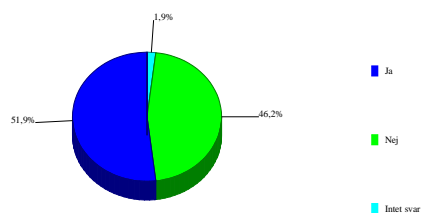

50	Ved du hvad elevrådet laver		
0	Intet svar	2	1,9%
1	Ja	55	51,9%
2	Nej	49	46,2%

Ved du hvad elevrådet laver