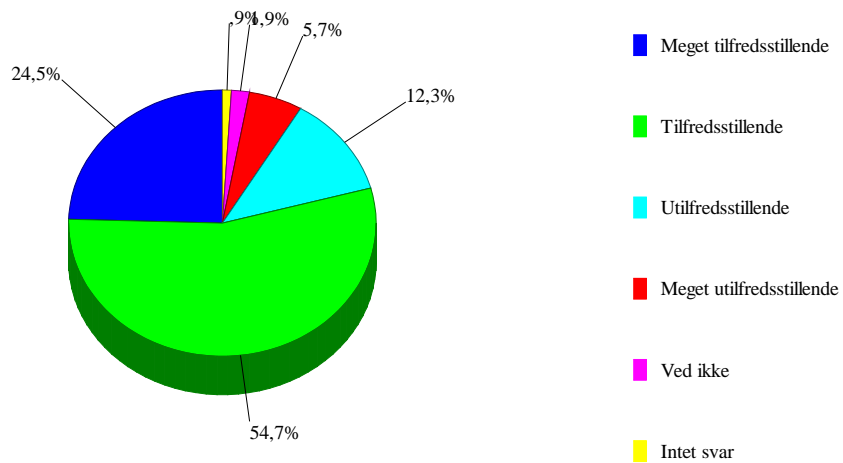

Oplever du den praktiske undervisning (værkstedundervisningen) som