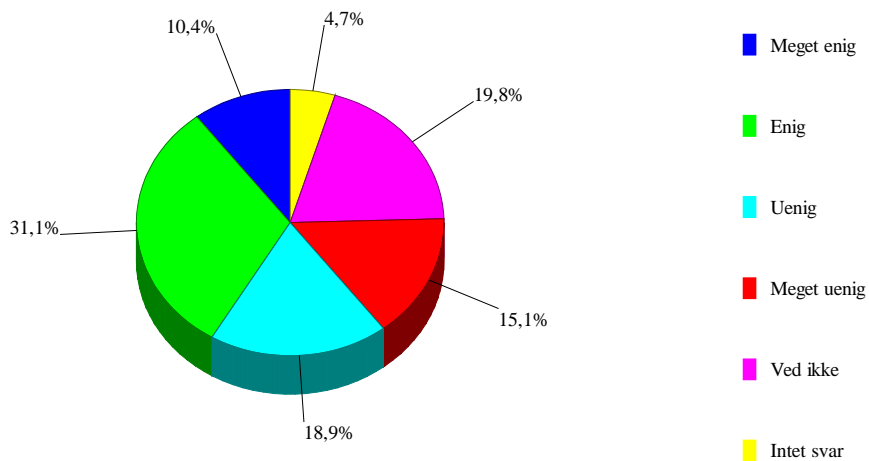

36 Jeg er meget tilfreds med vaskeordningen på Nysted Efterskole			
0	Intet svar	5	4,7%
1	Meget enig	11	10,4%
2	Enig	33	31,1%
3	Uenig	20	18,9%
4	Meget uenig	16	15,1%
5	Ved ikke	21	19,8%

Jeg er meget tilfreds med vaskeordningen på Nysted Efterskole