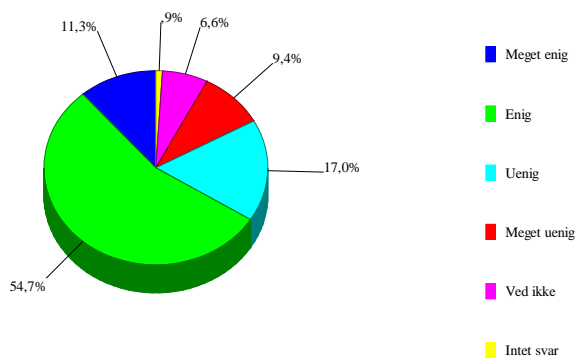

Jer er tilfreds med elevrådets arbejde

52	Spisesalen er et rart sted at komme		
0	Intet svar	1	0,9%
1	Meget enig	12	11,3%
2	Enig	58	54,7%
3	Uenig	18	17,0%
4	Meget uenig	10	9,4%
5	Ved ikke	7	6,6%

Spisesalen er et rart sted at komme