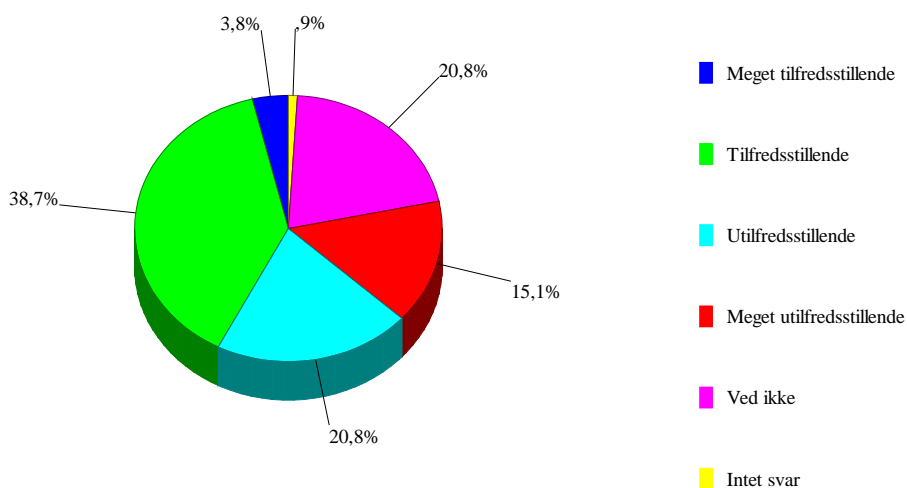

14 opleverne du fritidstilbudene på Nysted efterskole som			
0	Intet svar	1	0,9%
1	Meget tilfredsstillende	4	3,8%
2	Tilfredsstillende	41	38,7%
3	Utilfredsstillende	22	20,8%
4	Meget utilfredsstillende	16	15,1%
5	Ved ikke	22	20,8%

opleverne du fritidstilbudene på Nysted efterskole som