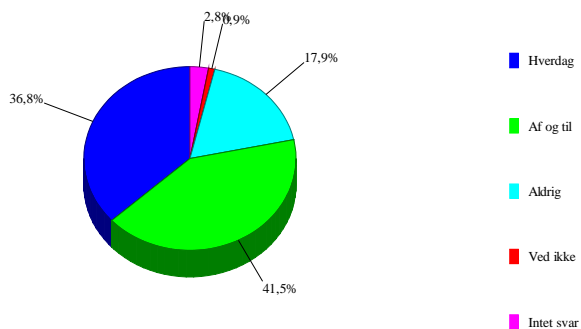

Spiser du morgenmad på skolen