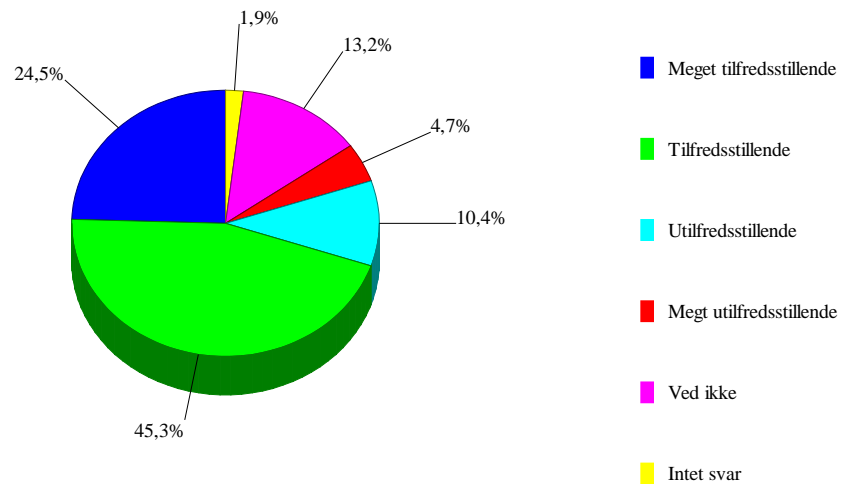

18	hvordan oplever du aftenvagterne om torsdagen		
0	Intet svar	2	1,9%
1	Meget tilfredsstillende	26	24,5%
2	Tilfredsstillende	48	45,3%
3	Utilfredsstillende	11	10,4%
4	Meget utilfredsstillende	5	4,7%
5	Ved ikke	14	13,2%

hvordan oplever du aftenvagterne om torsdagen