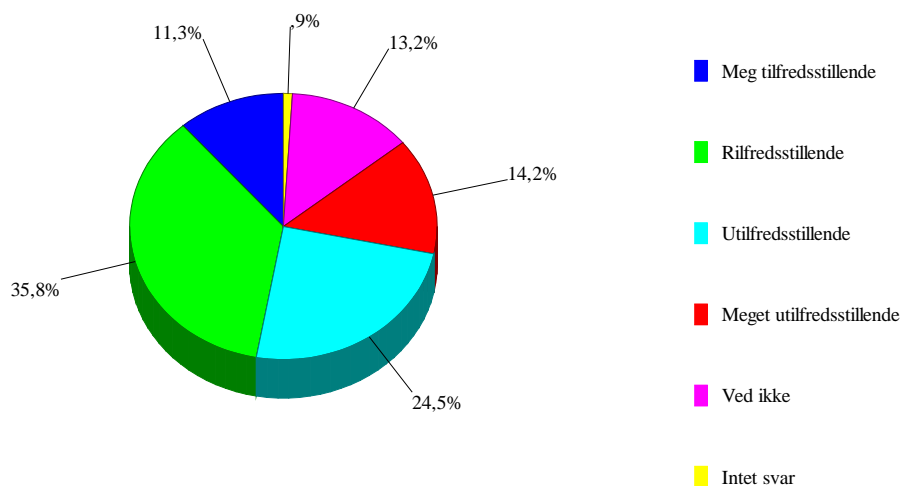

Jeg oplever morgenmaden som

47	Jeg oplever frokosten som		
0	Intet svar	0	0,0%
1	Meget tilfredsstillende	9	8,5%
2	Tilfredsstillende	38	35,8%
3	Utilfredsstillende	30	28,3%
4	Meget utilfredsstillende	20	18,9%
5	Ved ikke	9	8,5%