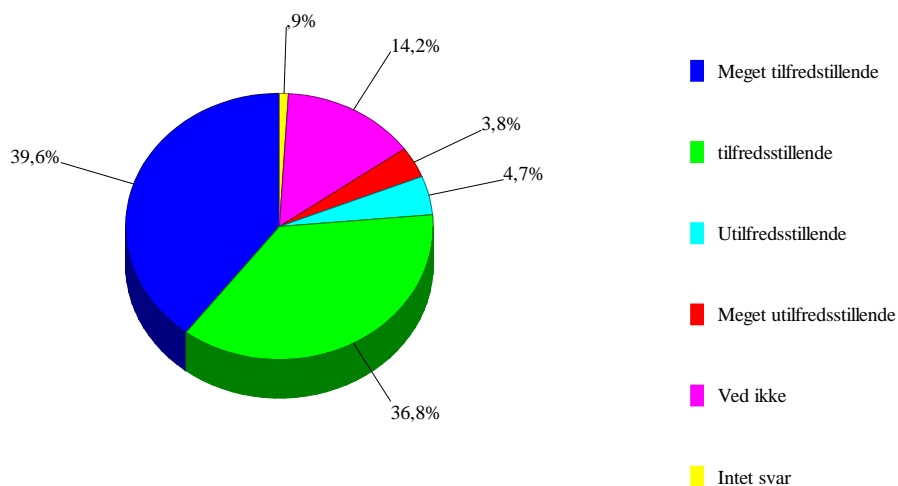

16	hvordan oplever du aftenvagterne og tirsdagen		
0	Intet svar	1	0,9%
1	Meget tilfredsstillende	42	39,6%
2	tilfredsstillende	39	36,8%
3	Utilfredsstillende	5	4,7%
4	Meget utilfredsstillende	4	3,8%
5	Ved ikke	15	14,2%

hvordan oplever du aftenvagterne og tirsdagen