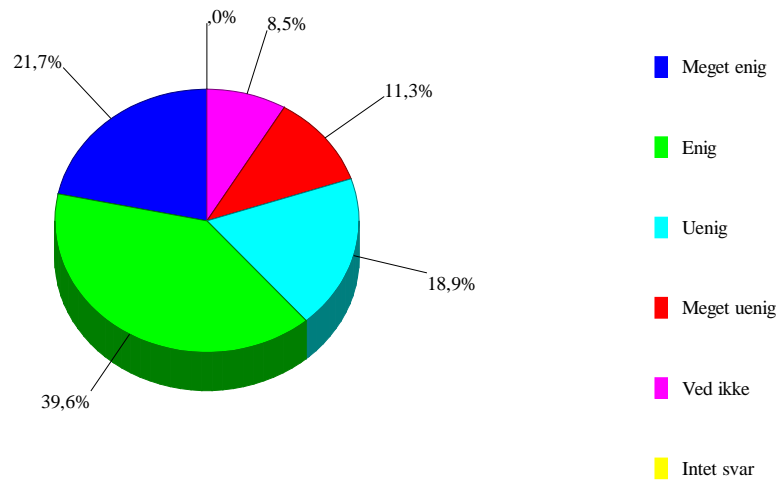

Jeg er meget glad for at gå på Nysted efterskole