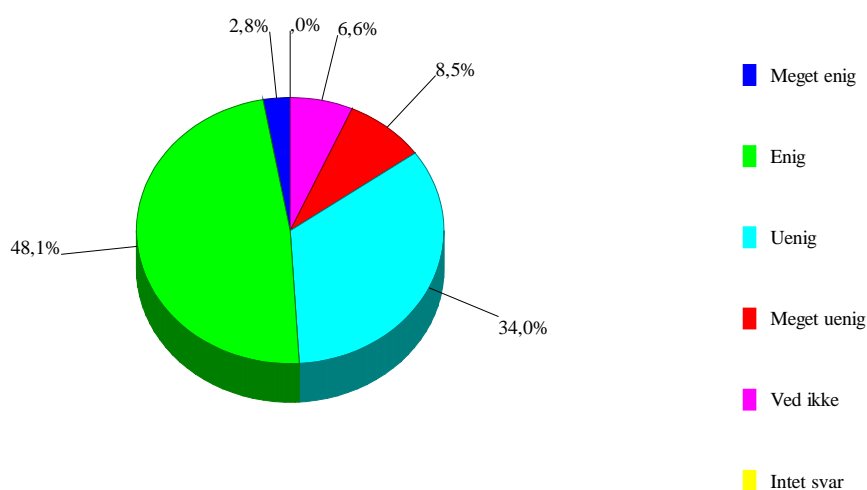

10	Oplever du den teoretiske undervisning som		
0	Intet svar	1	0,9%
1	Meget tilfredsstillende	10	9,4%
2	Tilfredsstillende	65	61,3%
3	Utilfredsstillende	20	18,9%
4	Meget utilfredsstillende	7	6,6%
5	Ved ikke	3	2,8%

11	Undervisningslokalerne på Nysted Efterskole er gode		
0	Intet svar	0	0,0%
1	Meget enig	3	2,8%
2	Enig	51	48,1%
3	Uenig	36	34,0%
4	Meget uenig	9	8,5%
5	Ved ikke	7	6,6%

Undervisningslokalerne på Nysted Efterskole er gode

12	Oplever du den praktiske undervisning (værkstedundervisningen) som		
0	Intet svar	1	0,9%
1	Meget tilfredsstillende	26	24,5%
2	Tilfredsstillende	58	54,7%
3	Utilfredsstillende	13	12,3%
4	Meget utilfredsstillende	6	5,7%
5	Ved ikke	2	1,9%