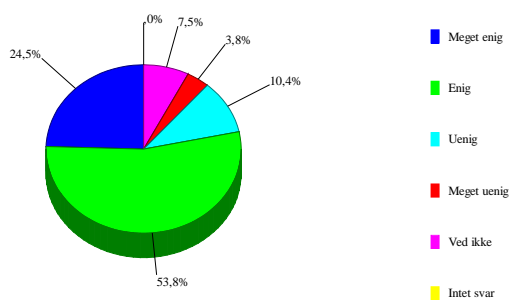

Jeg har det godt med dem jeg bor på værelse med på Nysted Efterskole