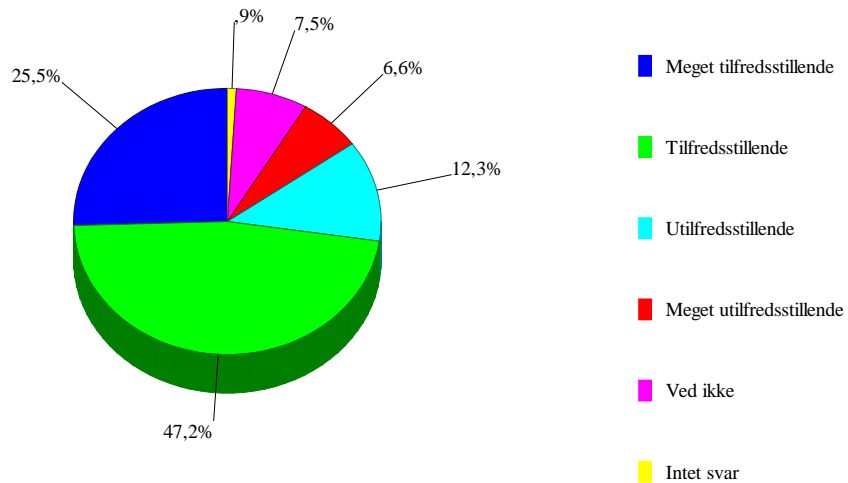

24	Jeg oplever undervisning i valgfag som		
0	Intet svar	1	0,9%
1	Meget tilfredsstillende	27	25,5%
2	Tilfredsstillende	50	47,2%
3	Utilfredsstillende	13	12,3%
4	Meget utilfredsstillende	7	6,6%
5	Ved ikke	8	7,5%

Jeg oplever undervisning i valgfag som