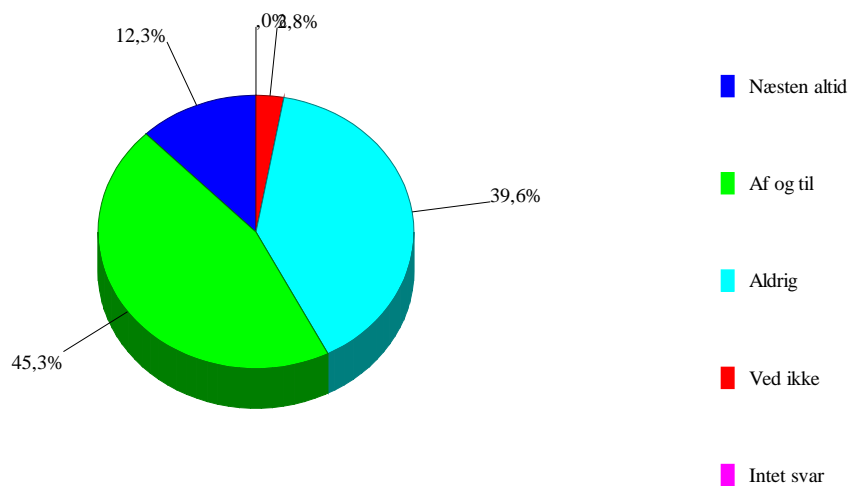

Går du på

6	Går du på		
0	Intet svar	56	52,8%
1	Heste-værkstedet	9	8,5%
2	Maskin-værkstedet	11	10,4%
3	Natur-værkstedet	10	9,4%
4	Social og sundhed	15	14,2%
5	Tømmer-værkstedet	5	4,7%
	Ved ikke / andet	0	0,0%

Går du på

Er du på skolen i weekenderne		
0	Intet svar	0,0%
1	Næsten altid	12,3%
2	Af og til	45,3%
3	Aldrig	39,6%
4	Ved ikke	2,8%

Er du på skolen i weekenderne

8	Er du blevet informeret om aktiviteter uden for skolen (sport, ungdomsklub o.lign)		
0	Intet svar	0	0,0%
1	Ja	52	49,1%
2	Nej	44	41,5%
3	Ved ikke	10	9,4%