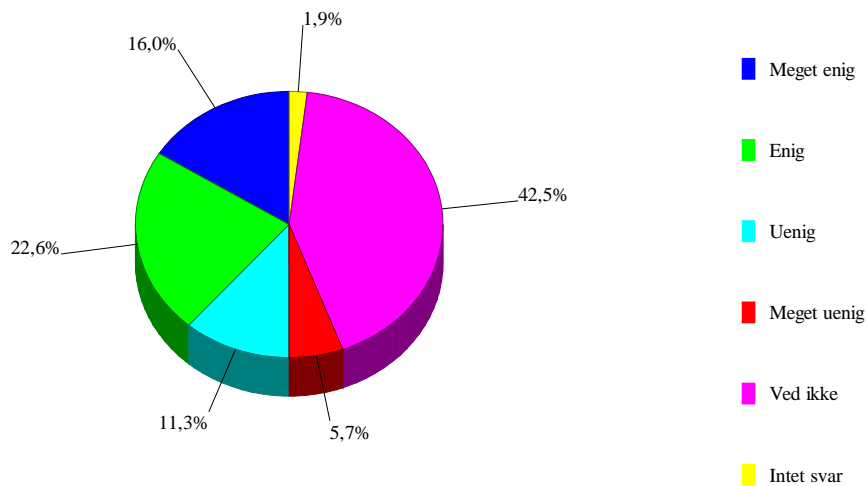

51	Jer er tilfreds med elevrådets arbejde		
0	Intet svar	2	1,9%
1	Meget enig	17	16,0%
2	Enig	24	22,6%
3	Uenig	12	11,3%
4	Meget uenig	6	5,7%
5	Ved ikke	45	42,5%

Jer er tilfreds med elevrådets arbejde