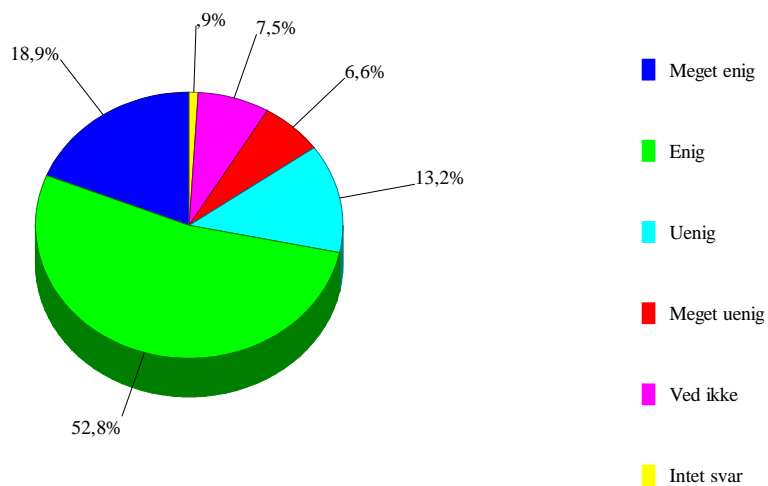

29	Vi elever er gode til at hjælpe hinanden på Nysted Efterskole		
0	Intet svar	1	0,9%
1	Meget enig	20	18,9%
2	Enig	56	52,8%
3	Uenig	14	13,2%
4	Meget uenig	7	6,6%
5	Ved ikke	8	7,5%

Vi elever er gode til at hjælpe hinanden på Nysted Efterskole

30	Jeg er meget glad for at gå på Nysted efterskole		
0	Intet svar	0	0,0%
1	Meget enig	23	21,7%
2	Enig	42	39,6%
3	Uenig	20	18,9%
4	Meget uenig	12	11,3%
5	Ved ikke	9	8,5%