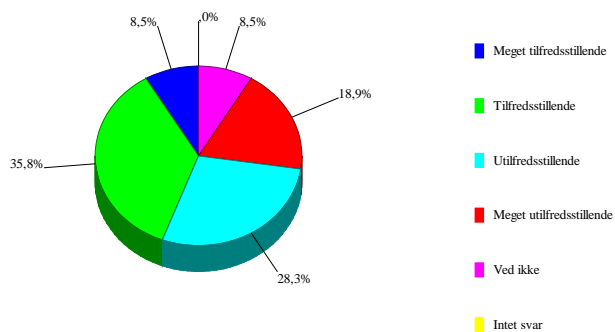

Jeg oplever frokosten som