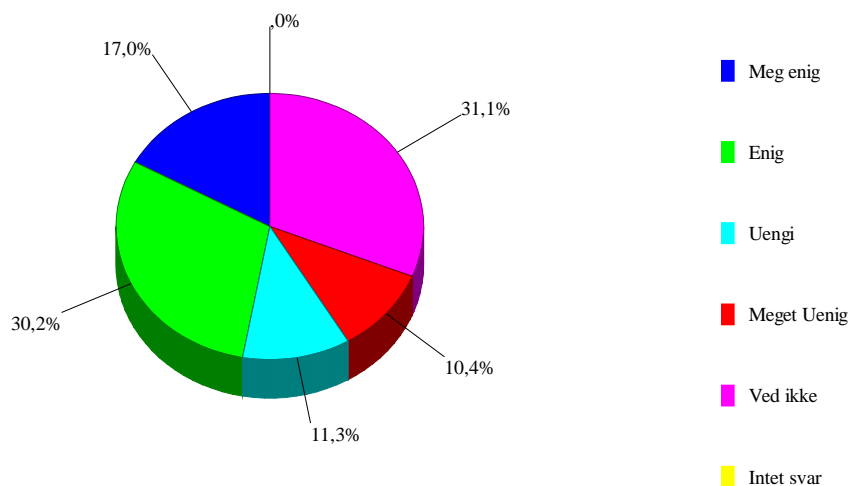

Har du været indlagt på sygeafdelingen

42	jeg er tilfreds med sygeafdelingen		
0	Intet svar	0	0,0%
1	Meg enig	18	17,0%
2	Enig	32	30,2%
3	Uengi	12	11,3%
4	Meget Uenig	11	10,4%
5	Ved ikke	33	31,1%

jeg er tilfreds med sygeafdelingen