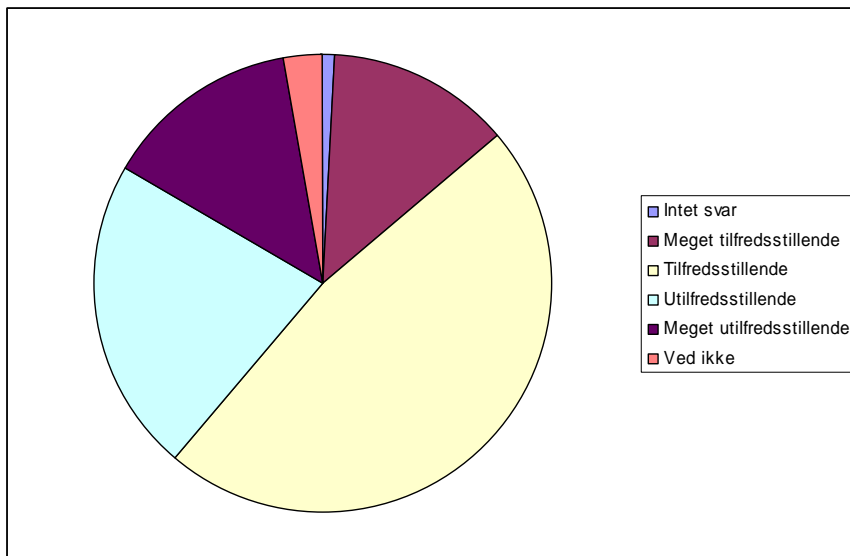

Elevundersøgelse December 06

23 Jeg oplever undervisningen i Samfundsfag som

0	Intet svar	1	0,9%
1	Meget tilfredsstillende	14	13,0%
2	Tilfredsstillende	51	47,2%
3	Utilfredsstillende	24	22,2%
4	Meget utilfredsstillende	15	13,9%
5	Ved ikke	3	2,8%