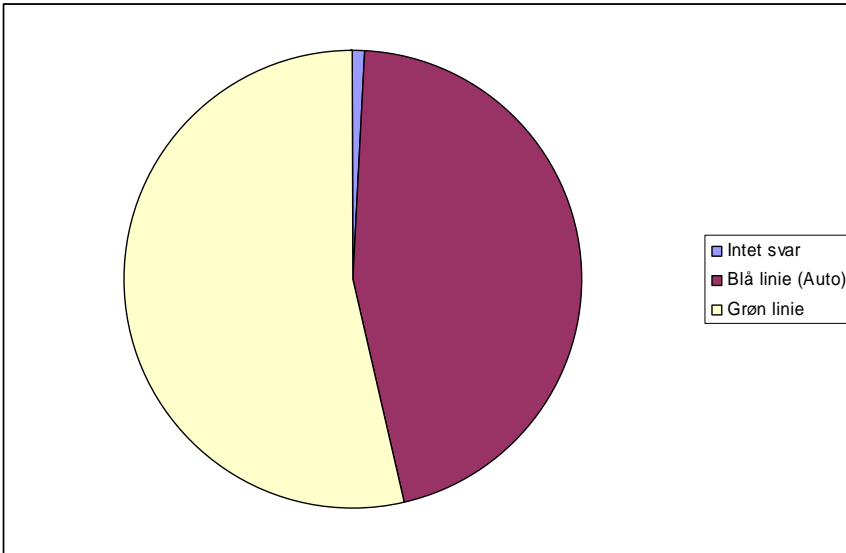

Elevundersøgelse December 06

1 Går du på

0	Intet svar	1	0,9%
1	Blå linie (Auto)	49	45,4%
2	Grøn linie	58	53,7%

2 Er du

0	Intet svar	1	0,9%
1	En pige	27	25,0%
2	En dreng	80	74,1%

Elevundersøgelse December 06

3 Er du

0	Intet svar	1	0,9%
1	1. års elev	78	72,2%
2	2. års elev	27	25,0%
3	3. års elev	2	1,9%

4 Ryger du

0	Intet svar	1	0,9%
1	Ja	68	63,0%
2	Nej	39	36,1%

Elevundersøgelse December 06

5 Går du på

1	Autoværksted	10	9,3%
2	Cross-værksted	16	14,8%
3	EDB værksted	10	9,3%
4	Pladeværksted	12	11,1%
5	Ved ikke / andet	9	8,3%