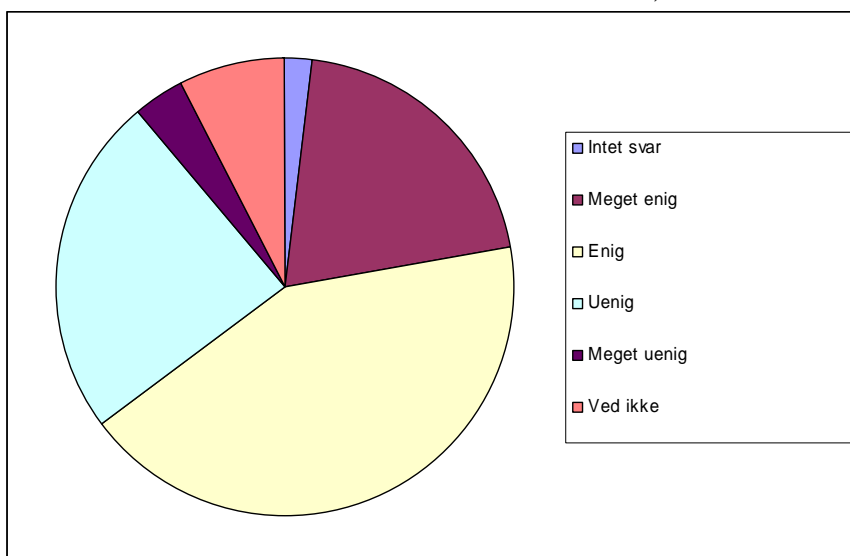

32 Jeg lærer meget på Nysted Efterskole

0 Intet svar	2	1,9%
1 Meget enig	22	20,4%
2 Enig	46	42,6%
3 Uenig	26	24,1%
4 Meget uenig	4	3,7%
5 Ved ikke	8	7,4%