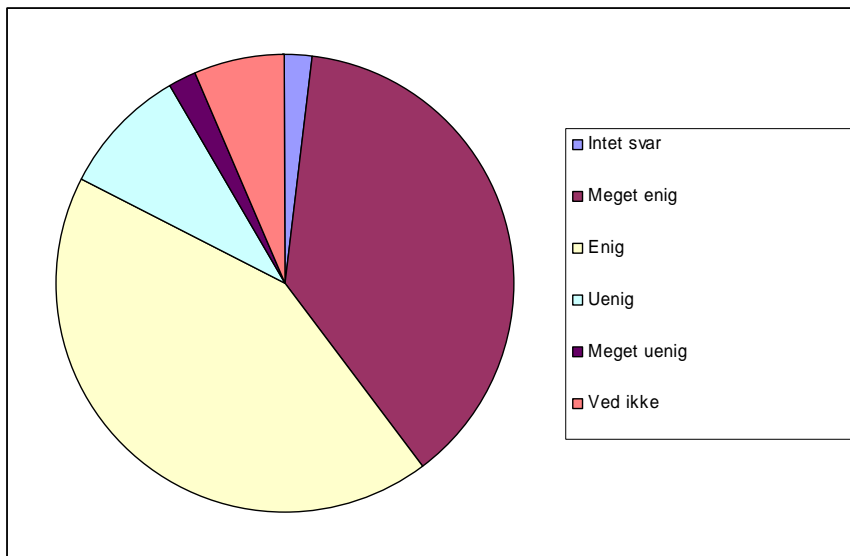

Elevundersøgelse December 06

25 Det er nemt at få gode venner på Nysted Efterskole

0	Intet svar	2	1,9%
1	Meget enig	41	38,0%
2	Enig	46	42,6%
3	Uenig	10	9,3%
4	Meget uenig	2	1,9%
5	Ved ikke	7	6,5%