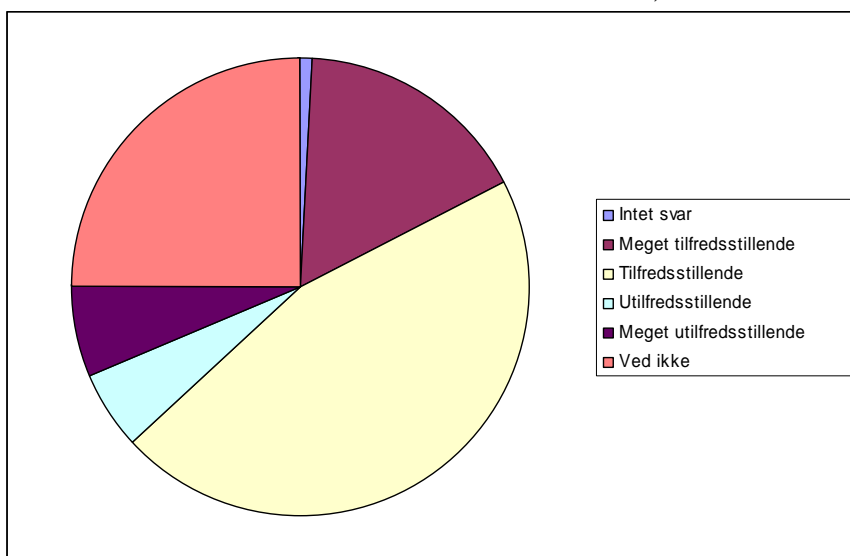

18 Hvordan oplever du aftenvagterne om Torsdagen?

0	Intet svar	1	0,9%
1	Meget tilfredsstillende	18	16,7%
2	Tilfredsstillende	49	45,4%
3	Utilfredsstillende	6	5,6%
4	Meget utilfredsstillende	7	6,5%
5	Ved ikke	27	25,0%