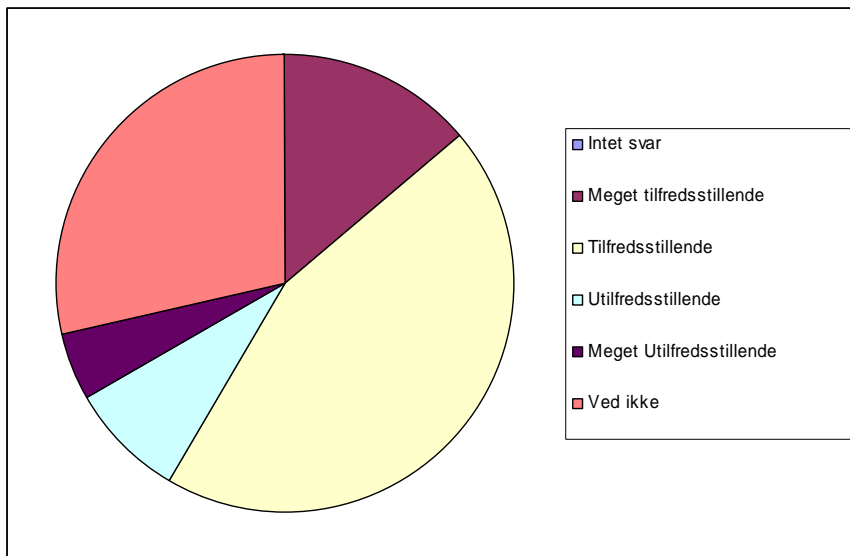

Elevundersøgelse December 06

15 Hvordan oplever du aftenvagterne om mandagen?

0	Intet svar	0	0,0%
1	Meget tilfredsstillende	15	13,9%
2	Tilfredsstillende	48	44,4%
3	Utilfredsstillende	9	8,3%
4	Meget Utilfredsstillende	5	4,6%
5	Ved ikke	31	28,7%