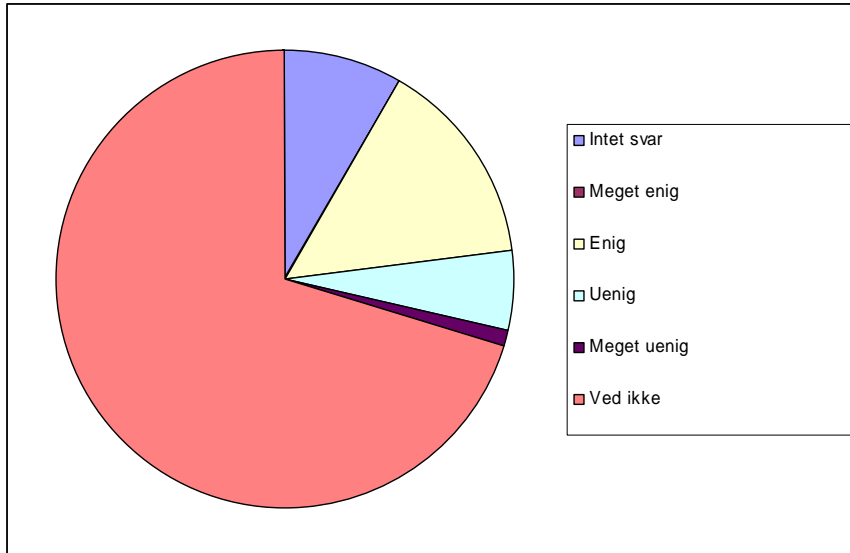

0	Intet svar	2	1,9%
1	Absolut	19	17,6%
2	Nogenlunde	64	59,3%
3	Ikke helt	16	14,8%
4	Absolut ikke	4	3,7%
5	Ved ikke	3	2,8%

50 Ved du hvad elevrådet laver?

0	Intet svar	2	1,9%
1	Ja	21	19,4%
2	Nej	85	78,7%

Elevundersøgelse December 06

51 Jeg er tilfreds med elevrådets arbejde

0 Intet svar	9	8,3%
1 Meget enig	0	0,0%
2 Enig	16	14,8%
3 Uenig	6	5,6%
4 Meget uenig	1	0,9%
5 Ved ikke	76	70,4%

52 Spisesalen er et rart sted at komme