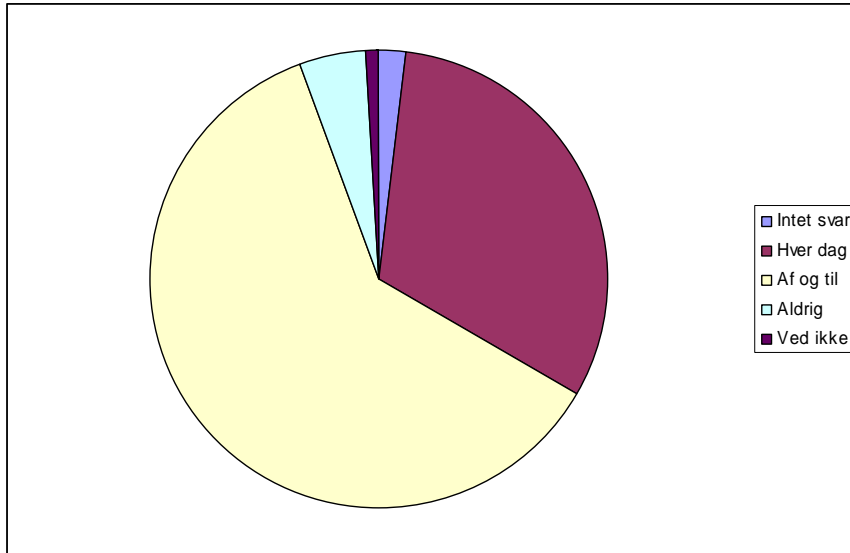

46 Jeg oplever morgenmaden som

0	Intet svar	2	1,9%
1	Meget tilfredsstillende	9	8,3%
2	Tilfredsstillende	48	44,4%
3	Utilfredsstillende	30	27,8%
4	Meget utilfredsstillende	9	8,3%
5	Ved ikke	10	9,3%

Elevundersøgelse December 06