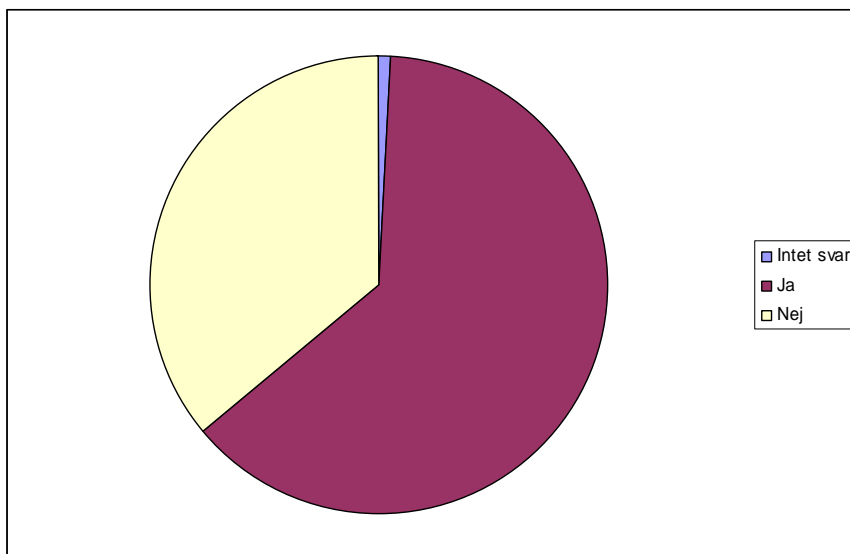

Elevundersøgelse December 06

1 Går du på

0	Intet svar	1	0,9%
1	Blå linie (Auto)	49	45,4%
2	Grøn linie	58	53,7%

2 Er du

0	Intet svar	1	0,9%
1	En pige	27	25,0%
2	En dreng	80	74,1%

Elevundersøgelse December 06

3 Er du

0	Intet svar	1	0,9%
1	1. års elev	78	72,2%
2	2. års elev	27	25,0%
3	3. års elev	2	1,9%

4 Ryger du

0	Intet svar	1	0,9%
1	Ja	68	63,0%
2	Nej	39	36,1%

Elevundersøgelse December 06

5 Går du på

1	Autoværksted	10	9,3%
2	Cross-værksted	16	14,8%
3	EDB værksted	10	9,3%
4	Pladeværksted	12	11,1%
5	Ved ikke / andet	9	8,3%