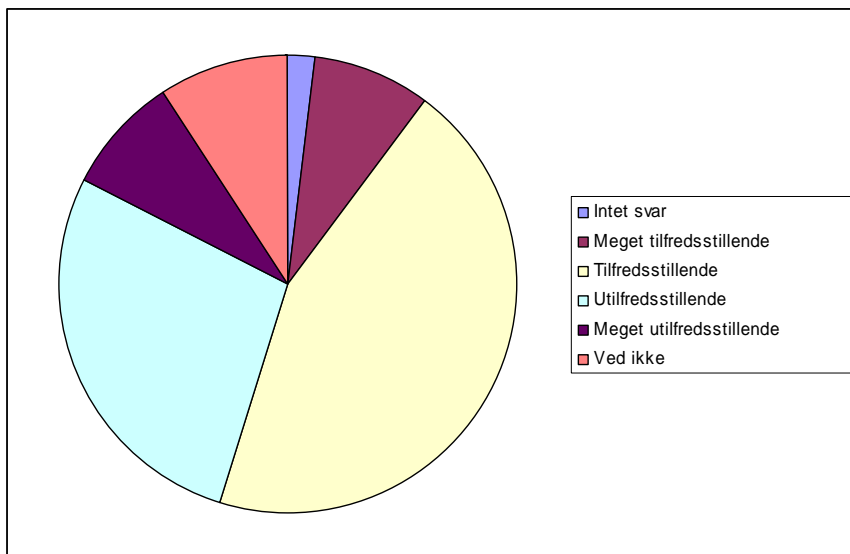

46 Jeg oplever morgenmaden som

0	Intet svar	2	1,9%
1	Meget tilfredsstillende	9	8,3%
2	Tilfredsstillende	48	44,4%
3	Utilfredsstillende	30	27,8%
4	Meget utilfredsstillende	9	8,3%
5	Ved ikke	10	9,3%

Elevundersøgelse December 06