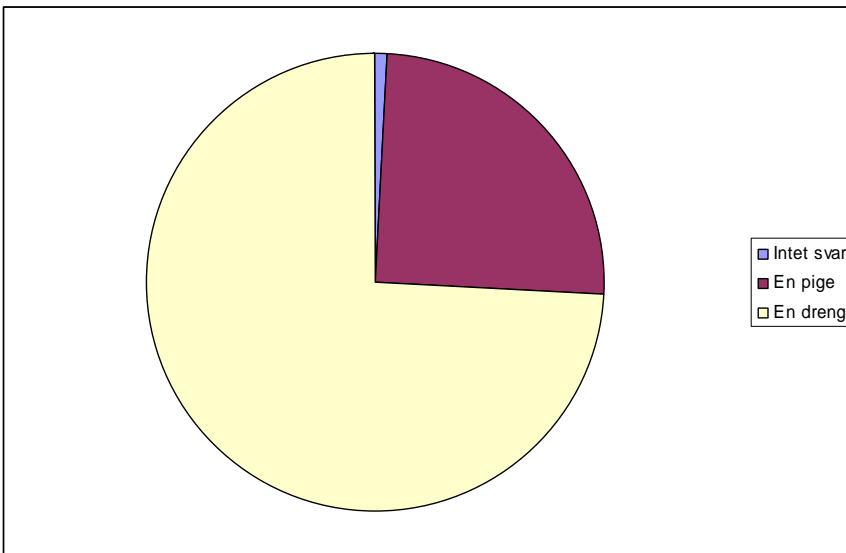

Elevundersøgelse December 06

1 Går du på

0	Intet svar	1	0,9%
1	Blå linie (Auto)	49	45,4%
2	Grøn linie	58	53,7%

2 Er du

0	Intet svar	1	0,9%
1	En pige	27	25,0%
2	En dreng	80	74,1%

Elevundersøgelse December 06