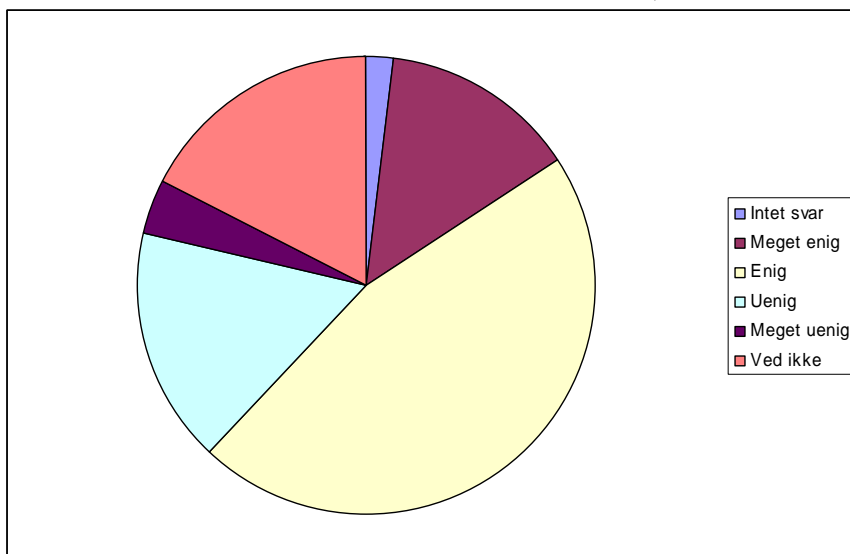

28 De voksne er gode til at hjælpe mig hvis jeg har problemer

0	Intet svar	2	1,9%
1	Meget enig	15	13,9%
2	Enig	50	46,3%
3	Uenig	18	16,7%
4	Meget uenig	4	3,7%
5	Ved ikke	19	17,6%