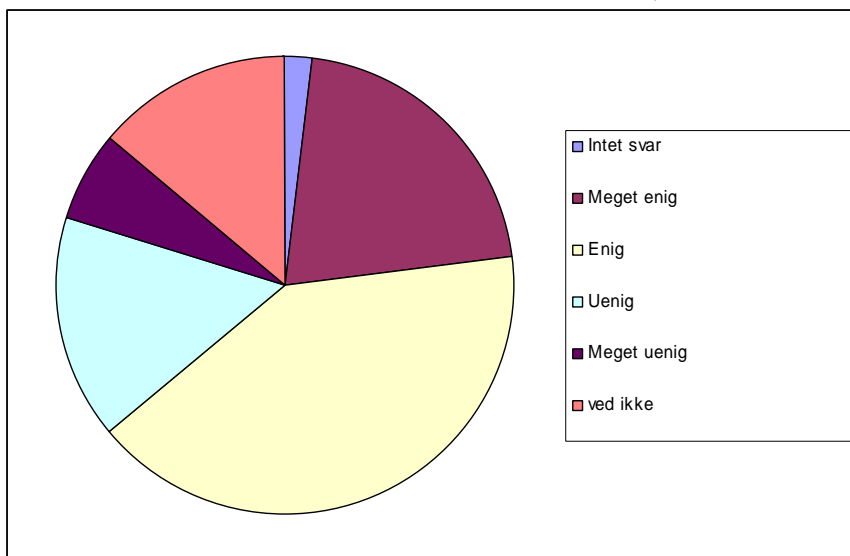

26 Det er nemt at komme til at tale med en voksen hvis jeg har problemer på Nysted Efterskole

0	Intet svar	2	1,9%
1	Meget enig	23	21,3%
2	Enig	44	40,7%
3	Uenig	17	15,7%
4	Meget uenig	7	6,5%
5	ved ikke	15	13,9%