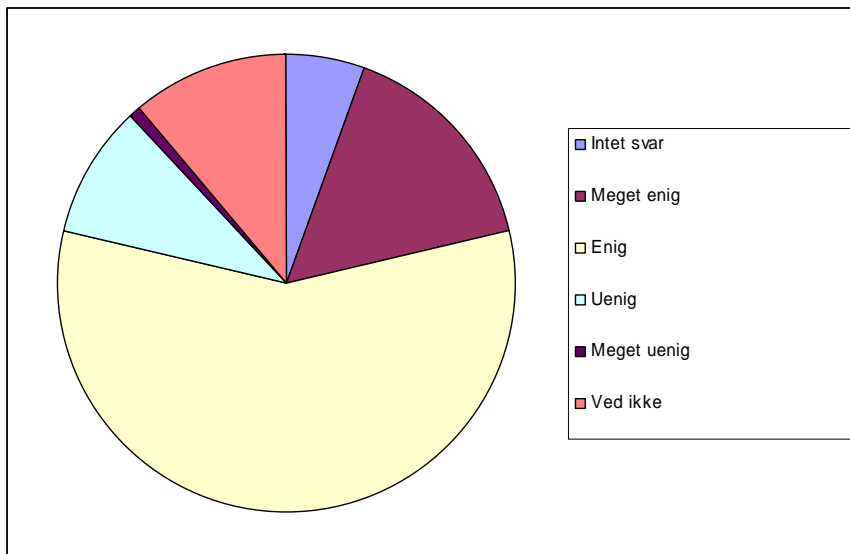

52 Spisesalen er et rart sted at komme

0 Intet svar	6	5,6%
1 Meget enig	17	15,7%
2 Enig	62	57,4%
3 Uenig	10	9,3%
4 Meget uenig	1	0,9%
5 Ved ikke	12	11,1%