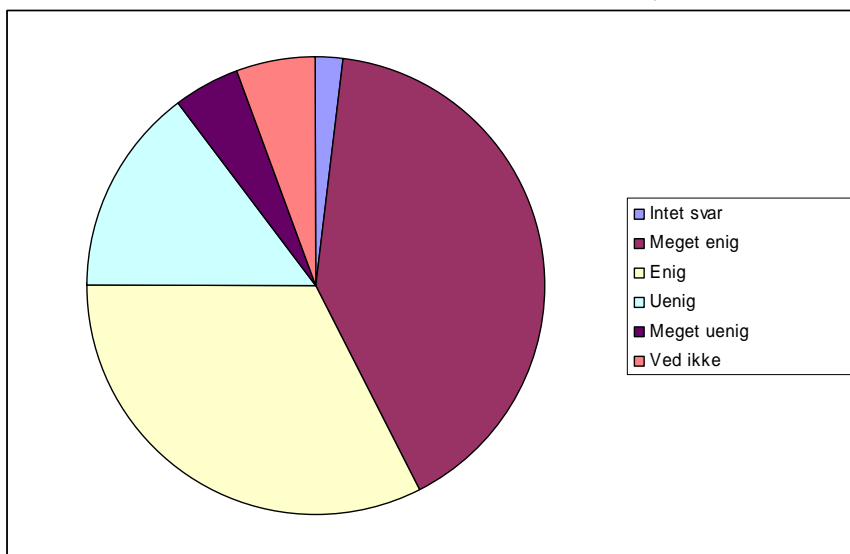

38 Jeg er tilfreds med mit værelse på Nysted Efterskole

0	Intet svar	2	1,9%
1	Meget enig	44	40,7%
2	Enig	35	32,4%
3	Uenig	16	14,8%
4	Meget uenig	5	4,6%
5	Ved ikke	6	5,6%