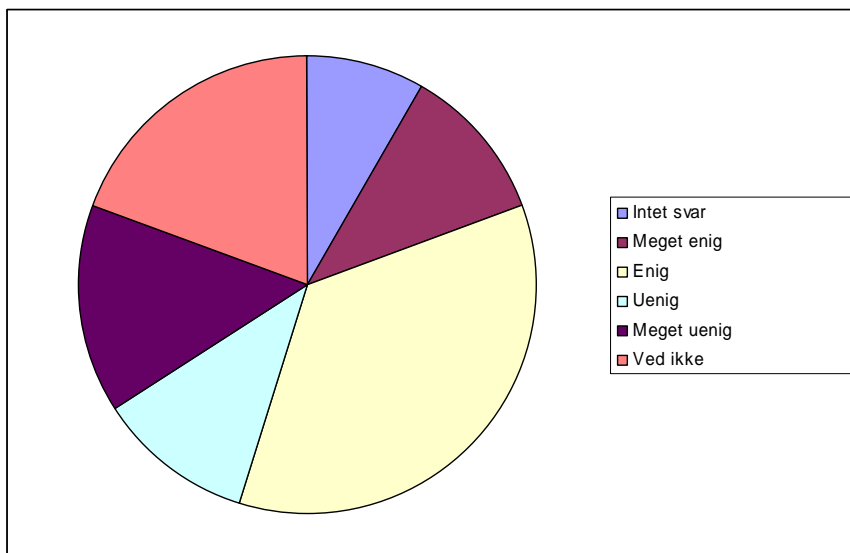

Elevundersøgelse December 06

35 Er du tilmeldt vaskeordningen på Nysted Efterskole

0 Intet svar	2	1,9%
1 Ja	72	66,7%
2 Nej	34	31,5%

36 Jeg er tilfreds med vaskeordningen på Nysted Efterskole

0 Intet svar	9	8,3%
1 Meget enig	12	11,1%
2 Enig	38	35,2%
3 Uenig	12	11,1%
4 Meget uenig	16	14,8%
5 Ved ikke	21	19,4%