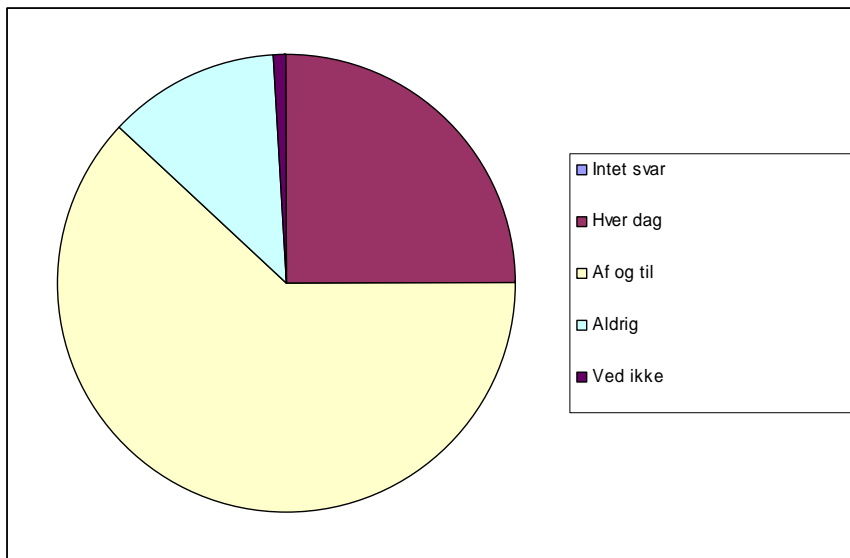

Elevundersøgelse December 06

19 Spiser du morgenmad på skolen

0	Intet svar	0	0,0%
1	Hver dag	27	25,0%
2	Af og til	67	62,0%
3	Aldrig	13	12,0%
4	Ved ikke	1	0,9%