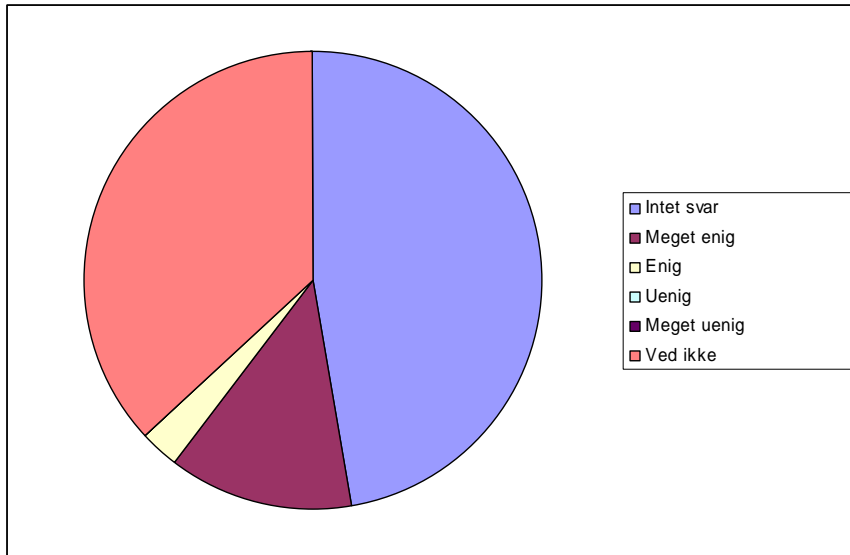

Elevundersøgelse December 06

43 Turen til Tjekkiet var god

0	Intet svar	51	47,2%
1	Meget enig	14	13,0%
2	Enig	3	2,8%
3	Uenig	0	0,0%
4	Meget uenig	0	0,0%
5	Ved ikke	40	37,0%