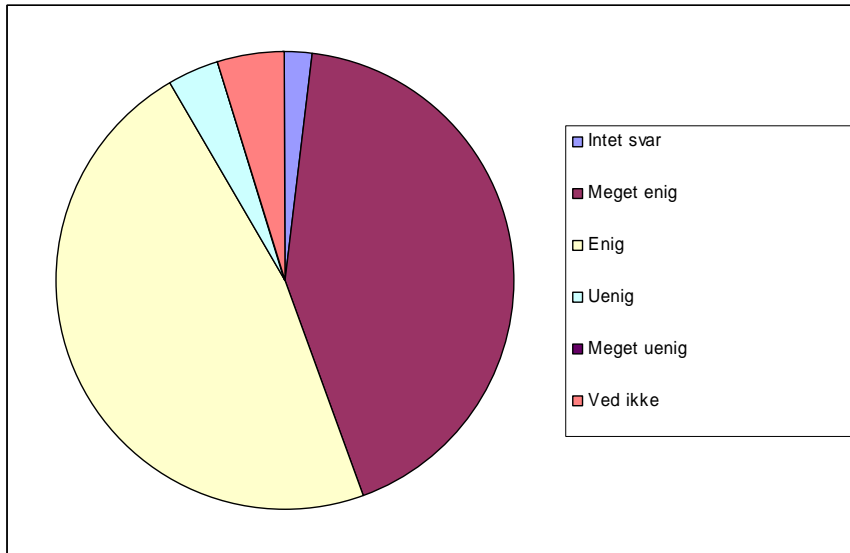

Elevundersøgelse December 06

37 Jeg har det godt med dem jeg bor sammen med på Nysted Efterskole

0	Intet svar	2	1,9%
1	Meget enig	46	42,6%
2	Enig	51	47,2%
3	Uenig	4	3,7%
4	Meget uenig	0	0,0%
5	Ved ikke	5	4,6%