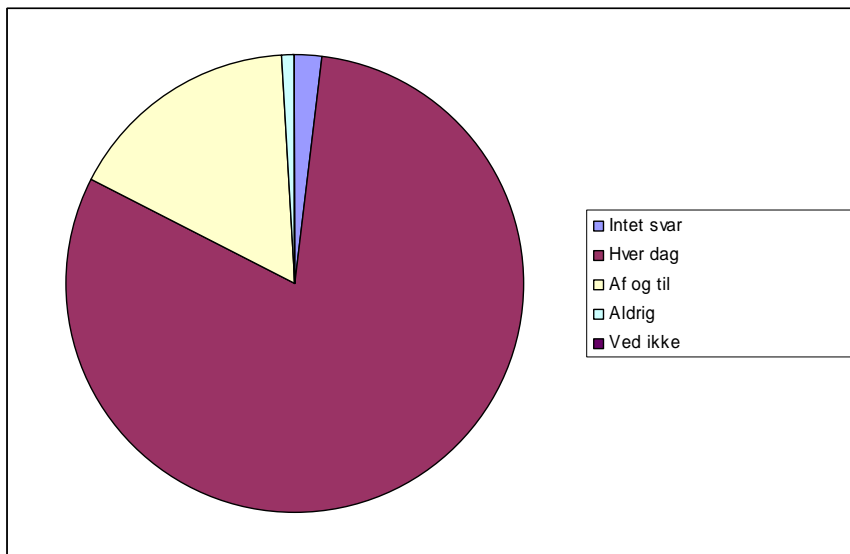

44 Spiser du frokost på skolen?

0	Intet svar	2	1,9%
1	Hver dag	87	80,6%
2	Af og til	18	16,7%
3	Aldrig	1	0,9%
4	Ved ikke	0	0,0%