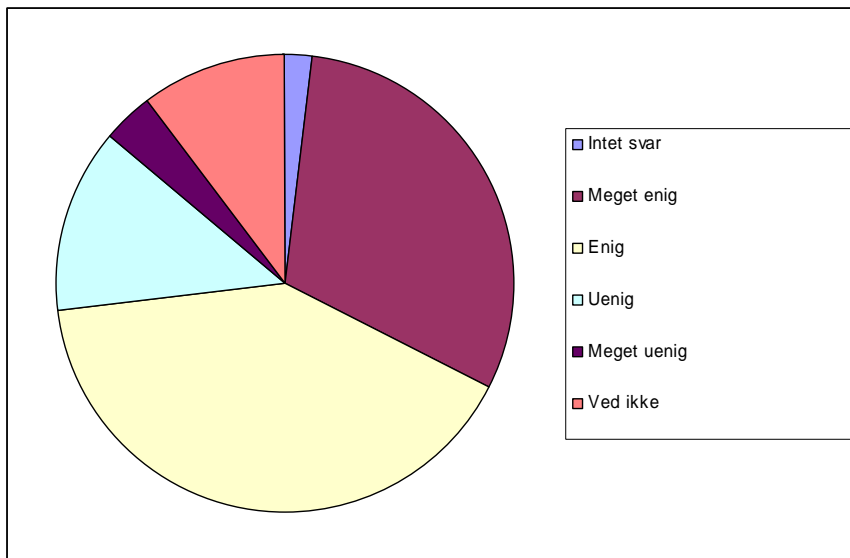

Elevundersøgelse December 06

29 Vi elever er gode til at hjælpe hinanden på Nysted Efterskole

0	Intet svar	2	1,9%
1	Meget enig	33	30,6%
2	Enig	44	40,7%
3	Uenig	14	13,0%
4	Meget uenig	4	3,7%
5	Ved ikke	11	10,2%