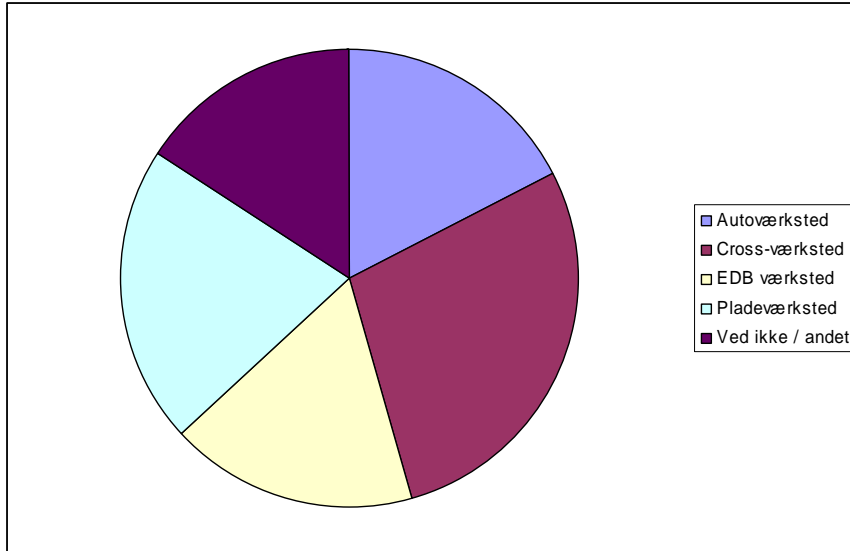

3 Er du

0	Intet svar	1	0,9%
1	1. års elev	78	72,2%
2	2. års elev	27	25,0%
3	3. års elev	2	1,9%

4 Ryger du

0	Intet svar	1	0,9%
1	Ja	68	63,0%
2	Nej	39	36,1%

Elevundersøgelse December 06

5 Går du på

1	Autoværksted	10	9,3%
2	Cross-værksted	16	14,8%
3	EDB værksted	10	9,3%
4	Pladeværksted	12	11,1%
5	Ved ikke / andet	9	8,3%

6 Går du på

1	Heste-værksted	11	10,2%
2	Maskin-værksted	11	10,2%
3	Natur-værksted	17	15,7%
4	Social og sundhed	12	11,1%
5	Tømrer-værksted	9	8,3%
6	Ved ikke / andet	5	4,6%

Elevundersøgelse December 06

7 Er du på skolen i weekenderne