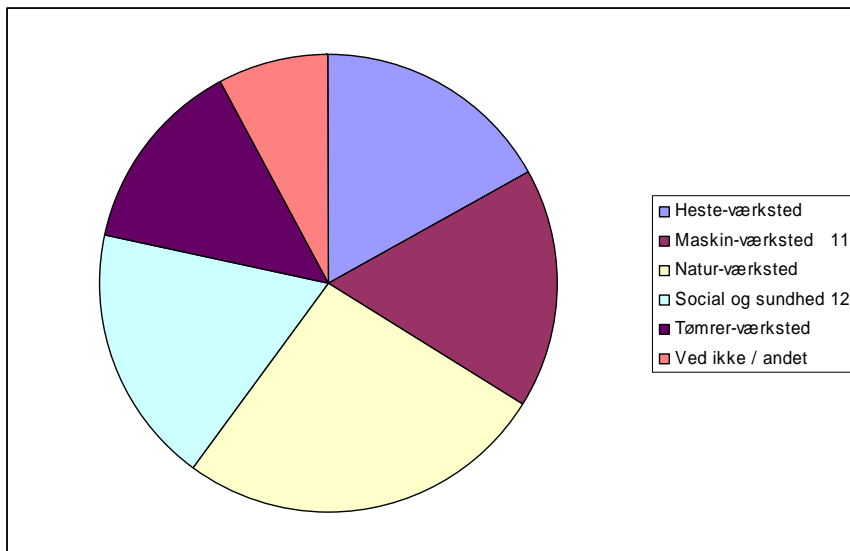

3 Er du

0	Intet svar	1	0,9%
1	1. års elev	78	72,2%
2	2. års elev	27	25,0%
3	3. års elev	2	1,9%

4 Ryger du

0	Intet svar	1	0,9%
1	Ja	68	63,0%
2	Nej	39	36,1%

Elevundersøgelse December 06

5 Går du på

1	Autoværksted	10	9,3%
2	Cross-værksted	16	14,8%
3	EDB værksted	10	9,3%
4	Pladeværksted	12	11,1%
5	Ved ikke / andet	9	8,3%

6 Går du på

1	Heste-værksted	11	10,2%
2	Maskin-værksted	11	10,2%
3	Natur-værksted	17	15,7%
4	Social og sundhed	12	11,1%
5	Tømrer-værksted	9	8,3%
6	Ved ikke / andet	5	4,6%

Elevundersøgelse December 06

7 Er du på skolen i weekenderne