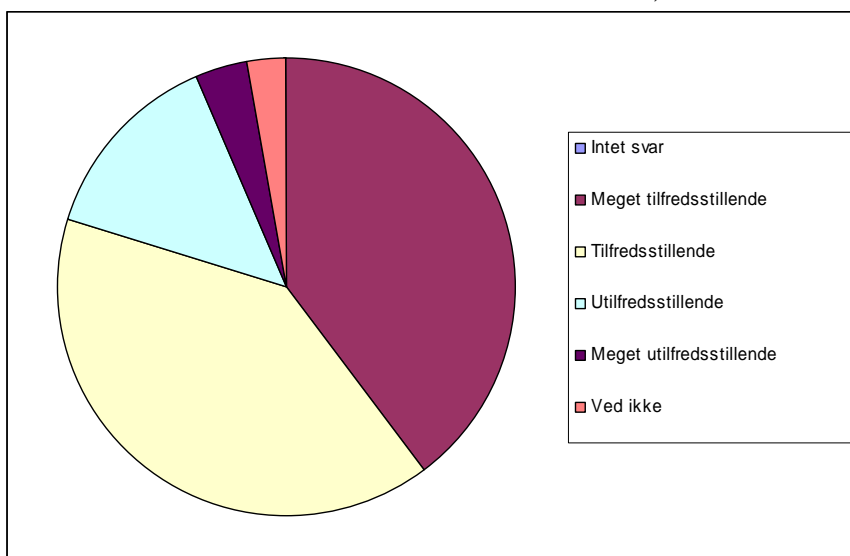

22 Jeg oplever undervisningen i engelsk som

0	Intet svar	0	0,0%
1	Meget tilfredsstillende	43	39,8%
2	Tilfredsstillende	43	39,8%
3	Utilfredsstillende	15	13,9%
4	Meget utilfredsstillende	4	3,7%
5	Ved ikke	3	2,8%