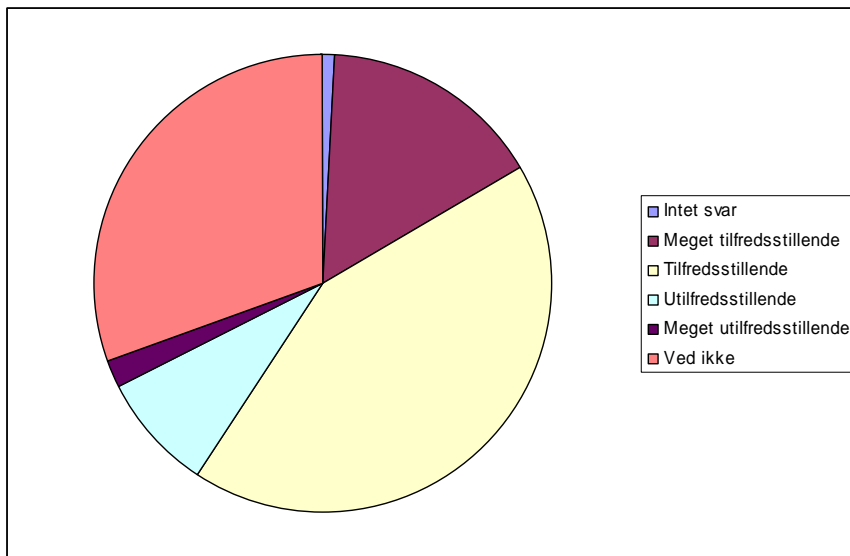

Elevundersøgelse December 06

17 Hvordan oplever du aftenvagterne om onsdagen?

0	Intet svar	1	0,9%
1	Meget tilfredsstillende	17	15,7%
2	Tilfredsstillende	46	42,6%
3	Utilfredsstillende	9	8,3%
4	Meget utilfredsstillende	2	1,9%
5	Ved ikke	33	30,6%