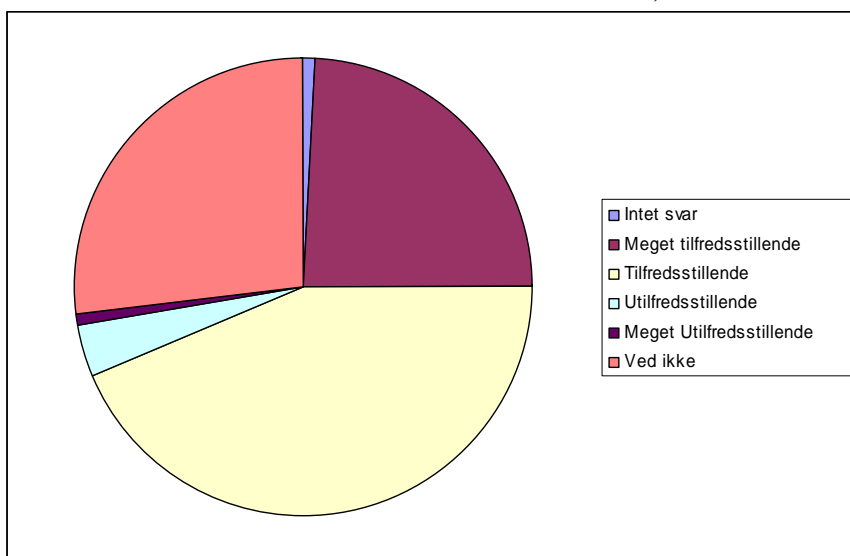

16 Hvordan oplever du aftenvagterne om tirsdagen?

0	Intet svar	1	0,9%
1	Meget tilfredsstillende	26	24,1%
2	Tilfredsstillende	47	43,5%
3	Utilfredsstillende	4	3,7%
4	Meget Utilfredsstillende	1	0,9%
5	Ved ikke	29	26,9%