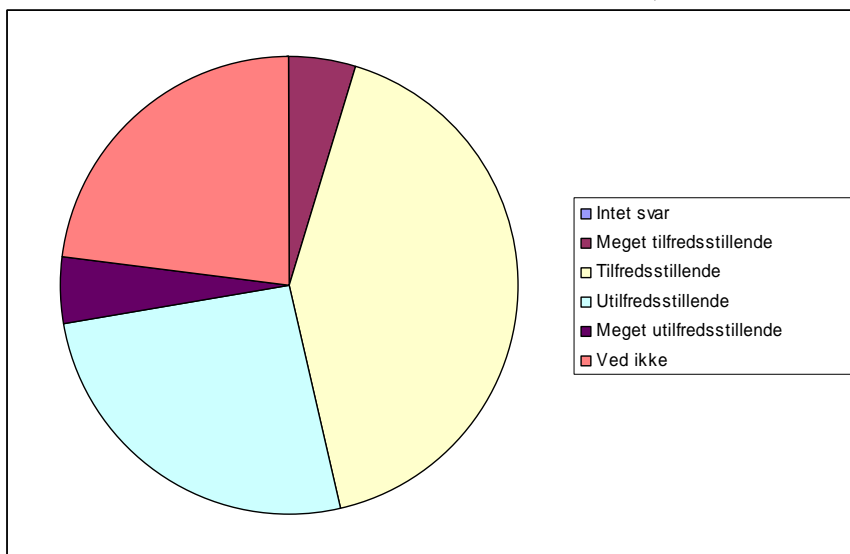

0	Intet svar	0	0,0%
1	Meget tilfredsstillende	5	4,6%
2	Tilfredsstillende	45	41,7%
3	Utilfredsstillende	28	25,9%
4	Meget utilfredsstillende	5	4,6%
5	Ved ikke	25	23,1%

Elevundersøgelse December 06

15 Hvordan oplever du aftenvagterne om mandagen?