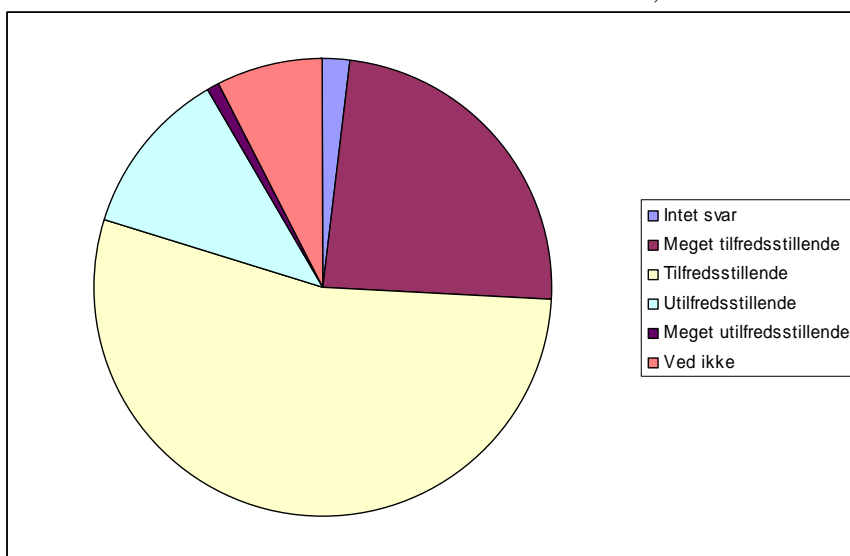

24 Jeg oplever undervisningen i valgfag som

0	Intet svar	2	1,9%
1	Meget tilfredsstillende	26	24,1%
2	Tilfredsstillende	58	53,7%
3	Utilfredsstillende	13	12,0%
4	Meget utilfredsstillende	1	0,9%
5	Ved ikke	8	7,4%