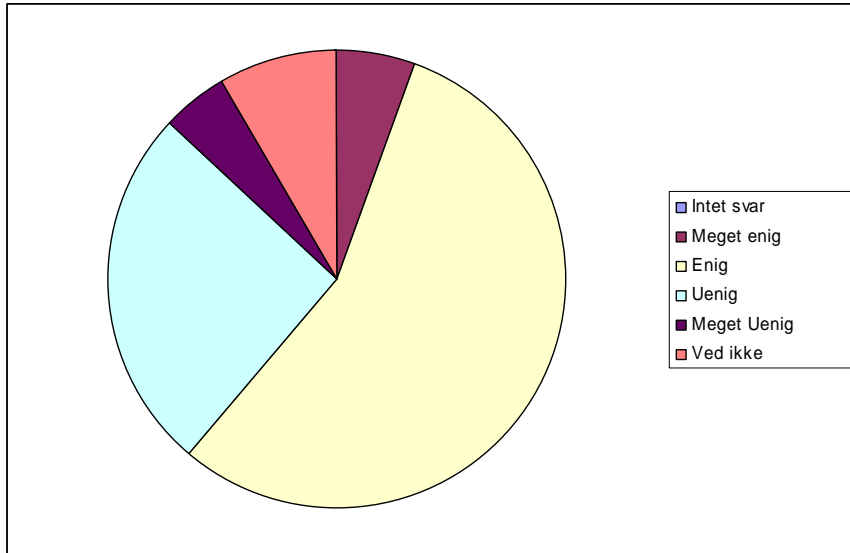

Elevundersøgelse December 06

11 Undervisningslokalerne på Nysted Efterskole er gode.

0	Intet svar	0	0,0%
1	Meget enig	6	5,6%
2	Enig	60	55,6%
3	Uenig	28	25,9%
4	Meget Uenig	5	4,6%
5	Ved ikke	9	8,3%