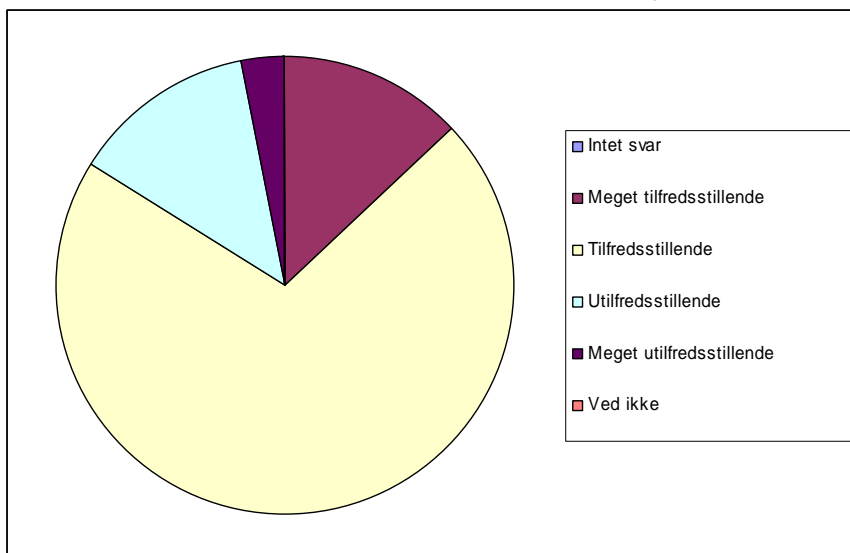

10 Oplever du den teoretiske undervisning som

0	Intet svar	0	0,0%
1	Meget tilfredsstillende	13	12,0%
2	Tilfredsstillende	70	64,8%
3	Utilfredsstillende	13	12,0%
4	Meget utilfredsstillende	3	2,8%
5	Ved ikke	9	8,3%