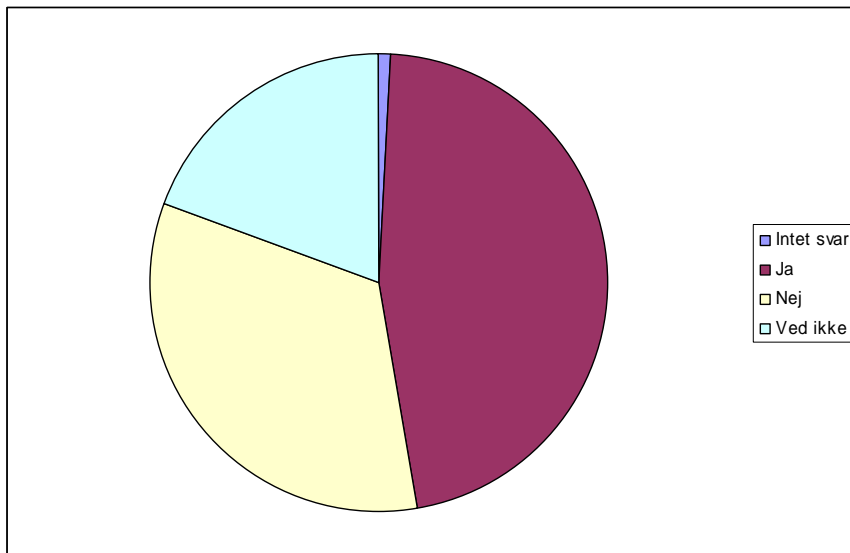

6 Går du på

1	Heste-værksted	11	10,2%
2	Maskin-værksted	11	10,2%
3	Natur-værksted	17	15,7%
4	Social og sundhed	12	11,1%
5	Tømrer-værksted	9	8,3%
6	Ved ikke / andet	5	4,6%

Elevundersøgelse December 06

7 Er du på skolen i weekenderne

0	Intet svar	1	0,9%
1	Næsten altid	10	9,3%
2	Af og til	57	52,8%
3	Aldrig	40	37,0%
4	Ved ikke	0	0,0%

8 Er du blevet informeret om aktiviteter uden for skolen?

0	Intet svar	1	0,9%
1	Ja	50	46,3%
2	Nej	36	33,3%
3	Ved ikke	21	19,4%