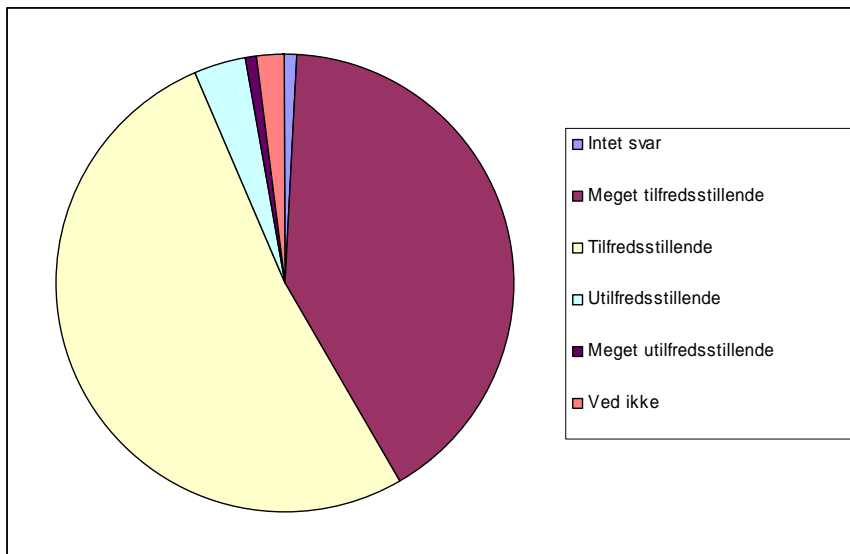

0	Intet svar	0	0,0%
1	Meget tilfredsstillende	13	12,0%
2	Tilfredsstillende	70	64,8%
3	Utilfredsstillende	13	12,0%
4	Meget utilfredsstillende	3	2,8%
5	Ved ikke	9	8,3%

Elevundersøgelse December 06

11 Undervisningslokalerne på Nysted Efterskole er gode.

0	Intet svar	0	0,0%
1	Meget enig	6	5,6%
2	Enig	60	55,6%
3	Uenig	28	25,9%
4	Meget Uenig	5	4,6%
5	Ved ikke	9	8,3%

12 Oplever du den praktiske undervisning (værkstedundervisningen) som

0	Intet svar	1	0,9%
1	Meget tilfredsstillende	44	40,7%
2	Tilfredsstillende	56	51,9%
3	Utilfredsstillende	4	3,7%
4	Meget utilfredsstillende	1	0,9%
5	Ved ikke	2	1,9%