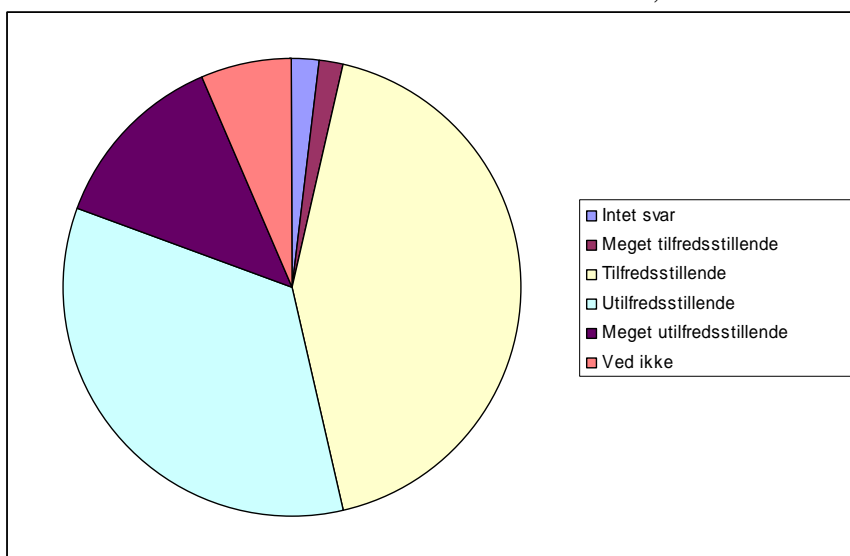

48 Jeg oplever aftensmaden som

0	Intet svar	2	1,9%
1	Meget tilfredsstillende	2	1,9%
2	Tilfredsstillende	46	42,6%
3	Utilfredsstillende	37	34,3%
4	Meget utilfredsstillende	14	13,0%
5	Ved ikke	7	6,5%