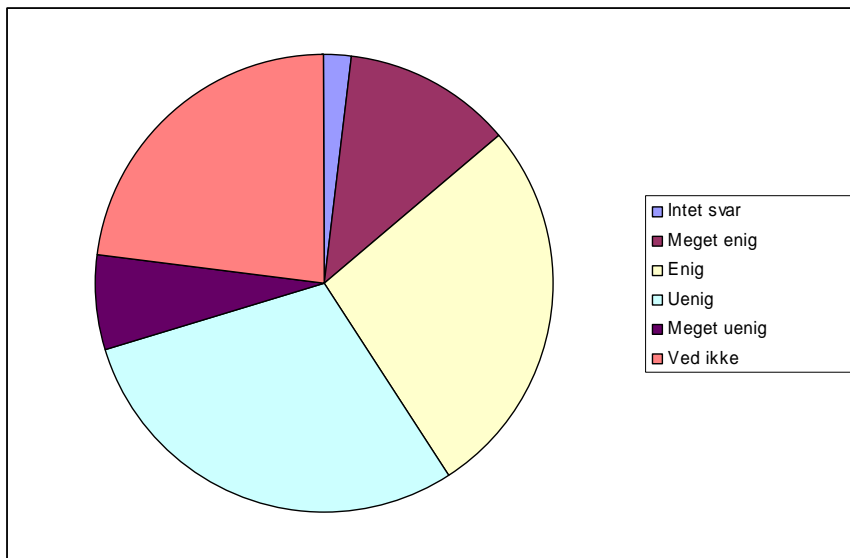

Elevundersøgelse December 06

27 Der er meget mobning på Nysted Efterskole

0	Intet svar	2	1,9%
1	Meget enig	13	12,0%
2	Enig	29	26,9%
3	Uenig	32	29,6%
4	Meget uenig	7	6,5%
5	Ved ikke	25	23,1%