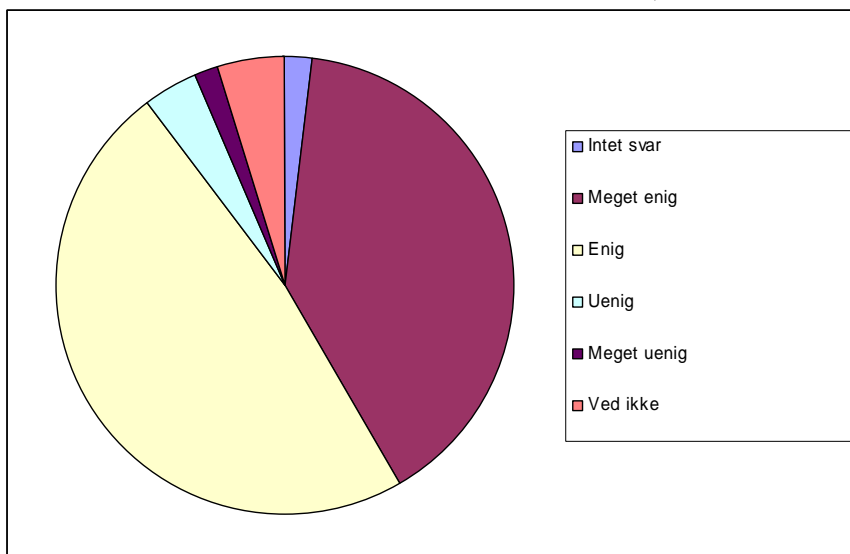

30 Jeg er meget glad for at gå på Nysted efterskole

0	Intet svar	2	1,9%
1	Meget enig	43	39,8%
2	Enig	52	48,1%
3	Uenig	4	3,7%
4	Meget uenig	2	1,9%
5	Ved ikke	5	4,6%