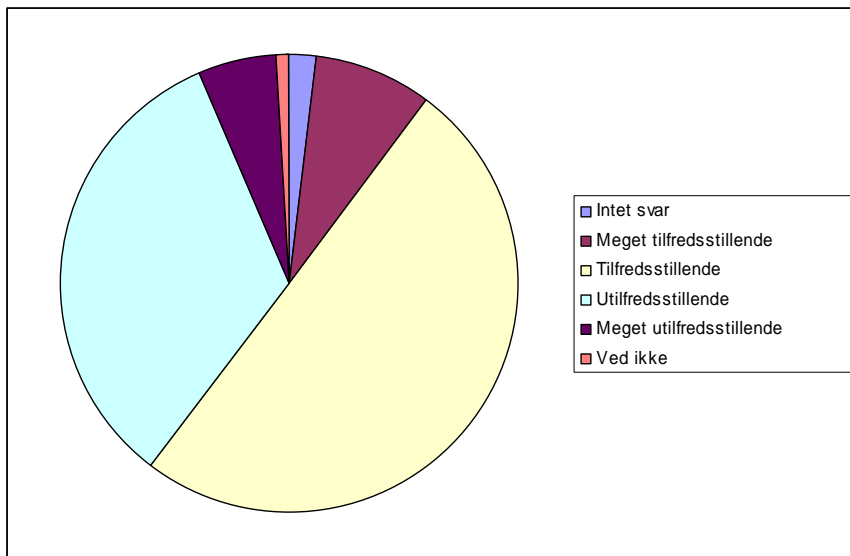

Elevundersøgelse December 06

47 Jeg oplever frokosten som

0	Intet svar	2	1,9%
1	Meget tilfredsstillende	9	8,3%
2	Tilfredsstillende	54	50,0%
3	Utilfredsstillende	36	33,3%
4	Meget utilfredsstillende	6	5,6%
5	Ved ikke	1	0,9%