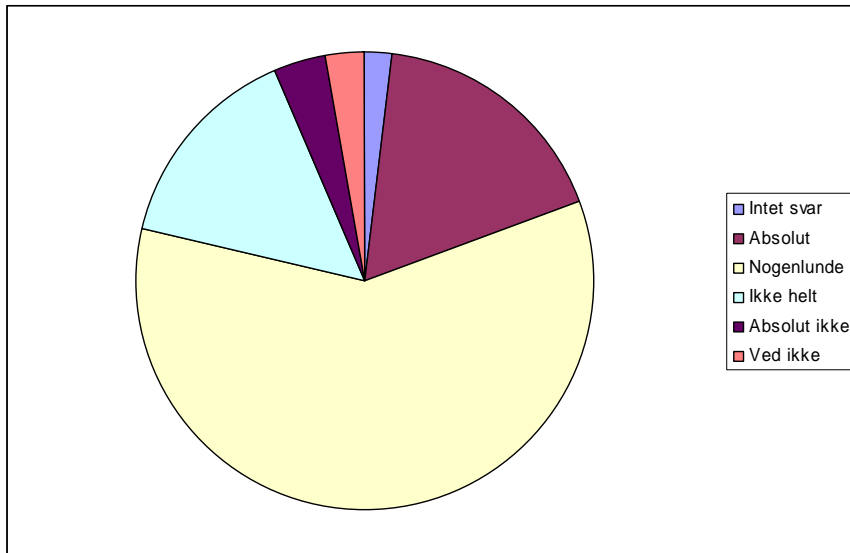

Elevundersøgelse December 06

49 Lever Nysted Efterskole generelt op til dine forventninger

0	Intet svar	2	1,9%
1	Absolut	19	17,6%
2	Nogenlunde	64	59,3%
3	Ikke helt	16	14,8%
4	Absolut ikke	4	3,7%
5	Ved ikke	3	2,8%