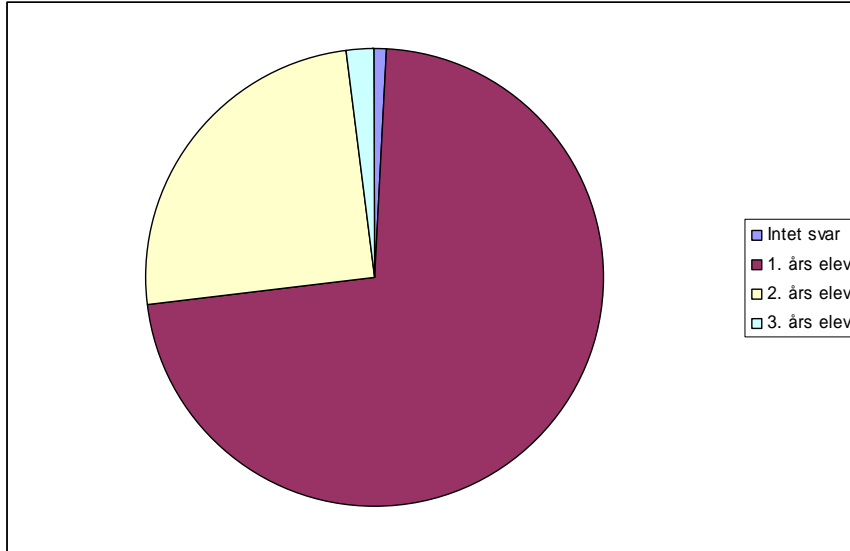

Elevundersøgelse December 06

1 Går du på

0	Intet svar	1	0,9%
1	Blå linie (Auto)	49	45,4%
2	Grøn linie	58	53,7%

2 Er du

0	Intet svar	1	0,9%
1	En pige	27	25,0%
2	En dreng	80	74,1%

Elevundersøgelse December 06

3 Er du

0	Intet svar	1	0,9%
1	1. års elev	78	72,2%
2	2. års elev	27	25,0%
3	3. års elev	2	1,9%

4 Ryger du

0	Intet svar	1	0,9%
1	Ja	68	63,0%
2	Nej	39	36,1%

Elevundersøgelse December 06

5 Går du på

1	Autoværksted	10	9,3%
2	Cross-værksted	16	14,8%
3	EDB værksted	10	9,3%
4	Pladeværksted	12	11,1%
5	Ved ikke / andet	9	8,3%