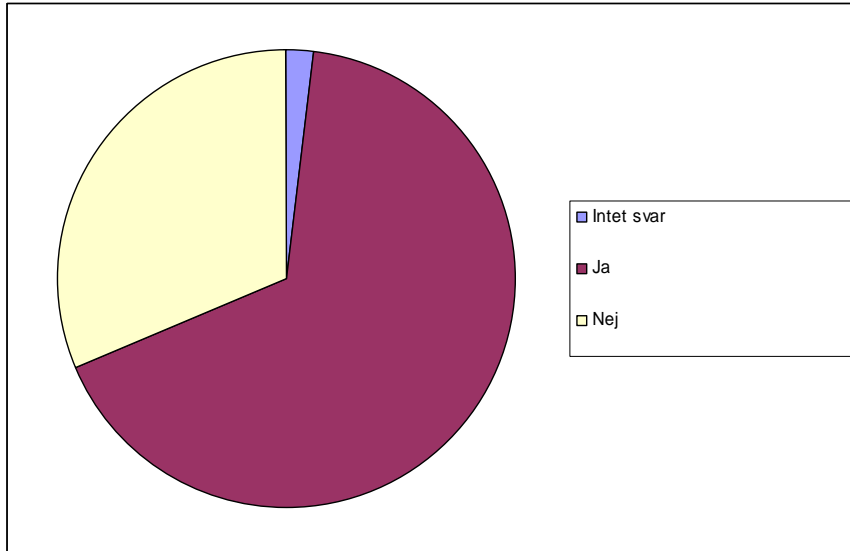

Elevundersøgelse December 06

35 Er du tilmeldt vaskeordningen på Nysted Efterskole

0 Intet svar	2	1,9%
1 Ja	72	66,7%
2 Nej	34	31,5%