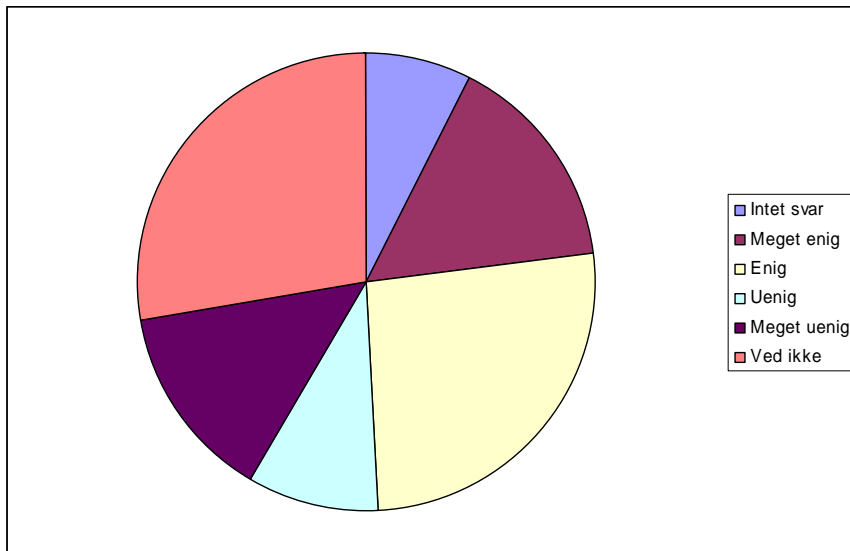

42 Jeg er tilfreds med sygeafdelingen

0	Intet svar	8	7,4%
1	Meget enig	17	15,7%
2	Enig	28	25,9%
3	Uenig	10	9,3%
4	Meget uenig	15	13,9%
5	Ved ikke	30	27,8%