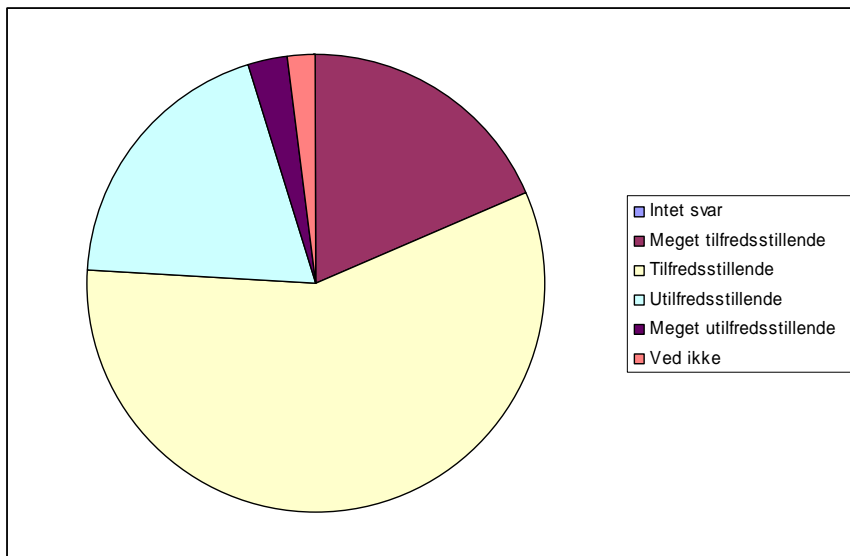

Elevundersøgelse December 06

21 Jeg oplever undervisningen i matematik som

0	Intet svar	0	0,0%
1	Meget tilfredsstillende	20	18,5%
2	Tilfredsstillende	62	57,4%
3	Utilfredsstillende	21	19,4%
4	Meget utilfredsstillende	3	2,8%
5	Ved ikke	2	1,9%