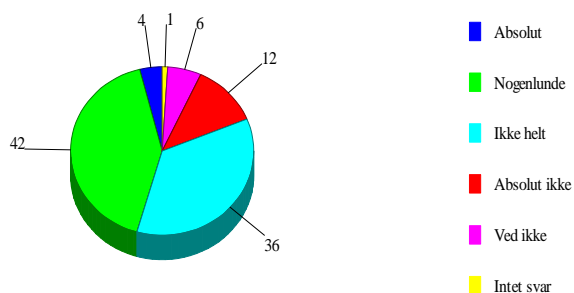

49:Lever Nysted Efterskole generelt op til dine forventninger

0	Intet svar	1	1,0%
1	Absolut	4	4,0%
2	Nogenlunde	42	41,6%
3	Ikke helt	36	35,6%
4	Absolut ikke	12	11,9%
5	Ved ikke	6	5,9%

Lever Nysted Efterskole generelt op til dine forventninger