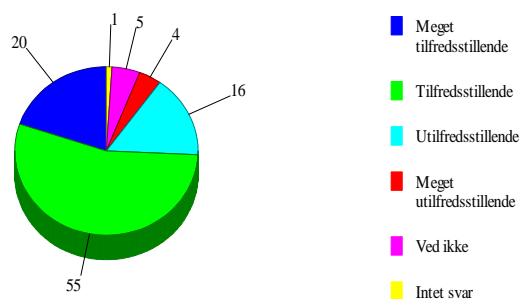

12: Oplever du den praktiske undervisning (værkstedundervisningen) som

0	Intet svar	1	1,0%
1	Meget tilfredsstillende	20	19,8%
2	Tilfredsstillende	55	54,5%
3	Utilfredsstillende	16	15,8%
4	Meget utilfredsstillende	4	4,0%
5	Ved ikke	5	5,0%

Oplever du den praktiske undervisning (værkstedundervisningen) som