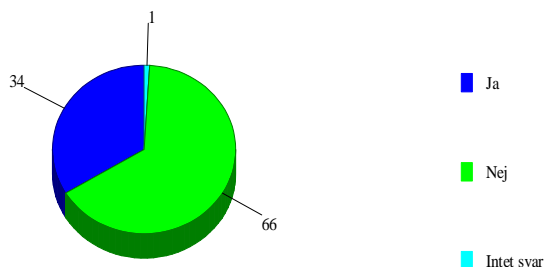

50: Ved du hvad elevrådet laver?

0	Intet svar	1	1,0%
1	Ja	34	33,7%
2	Nej	66	65,3%

Ved du hvad elevrådet laver?