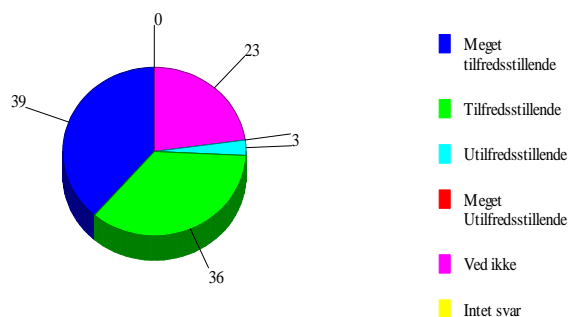

16:Hvordan oplever du aftenvagterne om tirsdagen?

0	Intet svar	0	0,0%
1	Meget tilfredsstillende	39	38,6%
2	Tilfredsstillende	36	35,6%
3	Utilfredsstillende	3	3,0%
4	Meget Utilfredsstillende	0	0,0%
5	Ved ikke	23	22,8%

Hvordan oplever du aftenvagterne om tirsdagen?