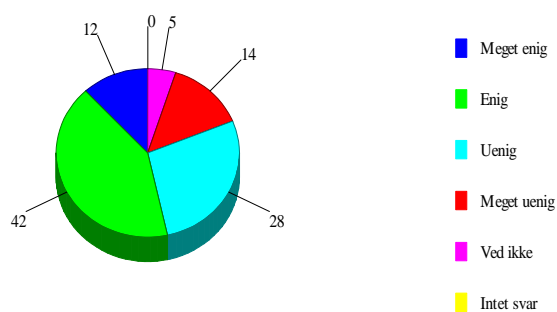

32:Jeg lærer meget på Nysted Efterskole

0	Intet svar	0	0,0%
1	Meget enig	12	11,9%
2	Enig	42	41,6%
3	Uenig	28	27,7%
4	Meget uenig	14	13,9%
5	Ved ikke	5	5,0%

Jeg lærer meget på Nysted Efterskole