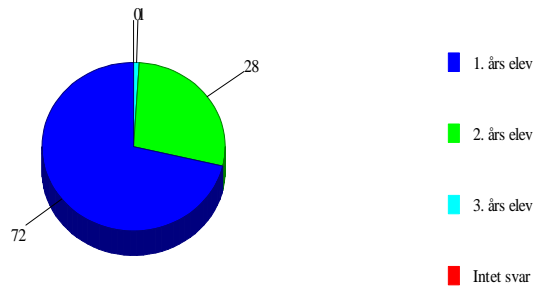

3:Er du

0	Intet svar	0	0,0%
1	1. års elev	72	71,3%
2	2. års elev	28	27,7%
3	3. års elev	1	1,0%

Er du