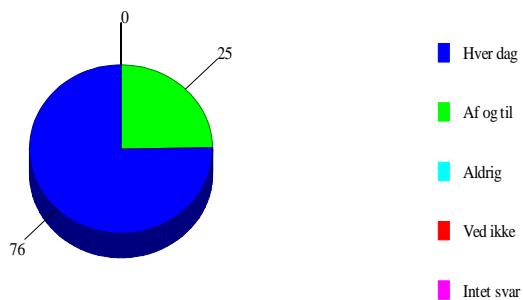

44: Spiser du frokost på skolen?

0	Intet svar	0	0,0%
1	Hver dag	76	75,2%
2	Af og til	25	24,8%
3	Aldrig	0	0,0%
4	Ved ikke	0	0,0%

Spiser du frokost på skolen?