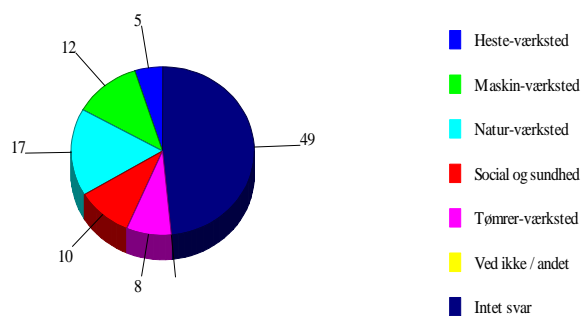

6:Går du på

0	Intet svar	49	48,5%
1	Heste-værksted	5	5,0%
2	Maskin-værksted	12	11,9%
3	Natur-værksted	17	16,8%
4	Social og sundhed	10	9,9%
5	Tømrer-værksted	8	7,9%
6	Ved ikke / andet	0	0,0%

Går du på