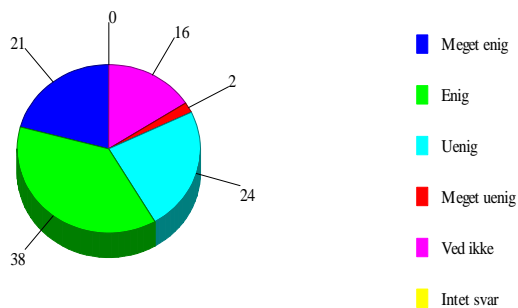

27: Der er meget mobning på Nysted Efterskole

0	Intet svar	0	0,0%
1	Meget enig	21	20,8%
2	Enig	38	37,6%
3	Uenig	24	23,8%
4	Meget uenig	2	2,0%
5	Ved ikke	16	15,8%

Der er meget mobning på Nysted Efterskole