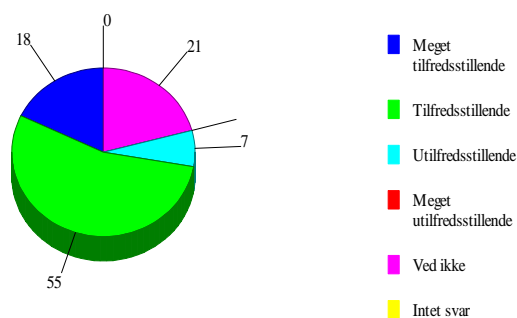

17: Hvordan oplever du aftenvagterne om onsdagen?

0	Intet svar	0	0,0%
1	Meget tilfredsstillende	18	17,8%
2	Tilfredsstillende	55	54,5%
3	Utilfredsstillende	7	6,9%
4	Meget utilfredsstillende	0	0,0%
5	Ved ikke	21	20,8%

Hvordan oplever du aftenvagterne om onsdagen?