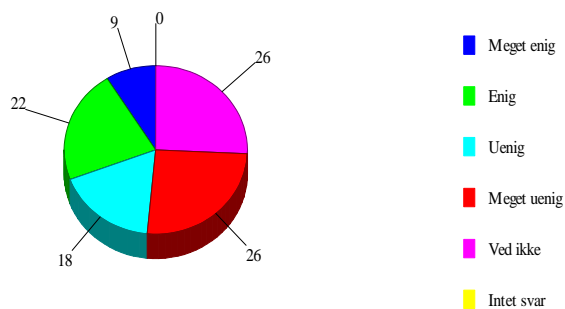

42:Jeg er tilfreds med sygeafdelingen

0	Intet svar	0	0,0%
1	Meget enig	9	8,9%
2	Enig	22	21,8%
3	Uenig	18	17,8%
4	Meget uenig	26	25,7%
5	Ved ikke	26	25,7%

Jeg er tilfreds med sygeafdelingen