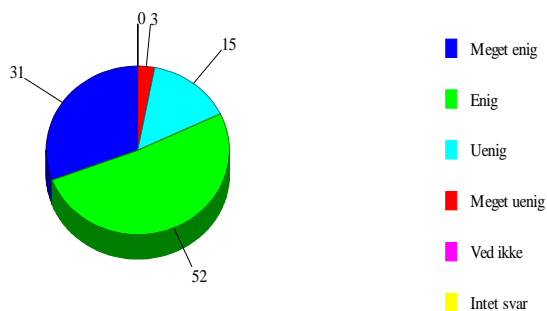

25:Det er nemt at få gode venner på Nysted Efterskole

0	Intet svar	0	0,0%
1	Meget enig	31	30,7%
2	Enig	52	51,5%
3	Uenig	15	14,9%
4	Meget uenig	3	3,0%
5	Ved ikke	0	0,0%

Det er nemt at få gode venner på Nysted Efterskole