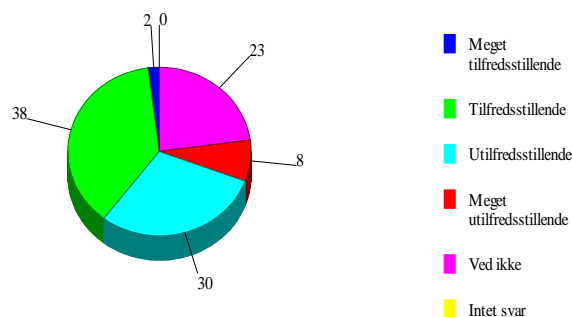

14: Oplever du fritids tilbudene på Nysted Efterskole som

0	Intet svar	0	0,0%
1	Meget tilfredsstillende	2	2,0%
2	Tilfredsstillende	38	37,6%
3	Utilfredsstillende	30	29,7%
4	Meget utilfredsstillende	8	7,9%
5	Ved ikke	23	22,8%

Oplever du fritids tilbudene på Nysted Efterskole som