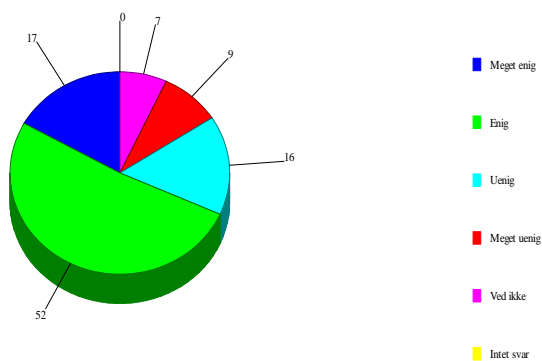

34:Jeg er meget tilfreds med busordningen på Nysted Efterskole

0	Intet svar	0	0,0%
1	Meget enig	17	16,8%
2	Enig	52	51,5%
3	Uenig	16	15,8%
4	Meget uenig	9	8,9%
5	Ved ikke	7	6,9%

Jeg er meget tilfreds med busordningen på Nysted Efterskole