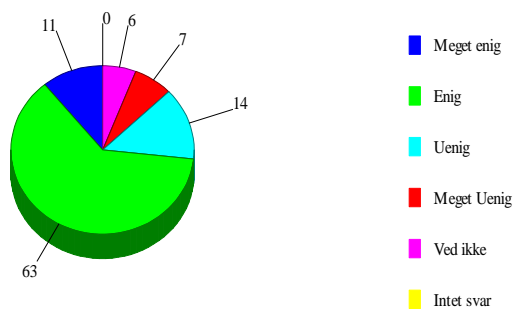

13: Værkstederne på Nysted Efterskole er gode.

0	Intet svar	0	0,0%
1	Meget enig	11	10,9%
2	Enig	63	62,4%
3	Uenig	14	13,9%
4	Meget Uenig	7	6,9%
5	Ved ikke	6	5,9%

Værkstederne på Nysted Efterskole er gode.