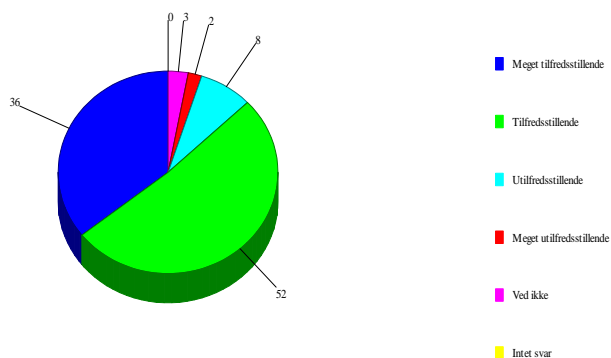

22:Jeg oplever undervisningen i engelsk som

0	Intet svar	0	0,0%
1	Meget tilfredsstillende	36	35,6%
2	Tilfredsstillende	52	51,5%
3	Utilfredsstillende	8	7,9%
4	Meget utilfredsstillende	2	2,0%
5	Ved ikke	3	3,0%

Jeg oplever undervisningen i engelsk som