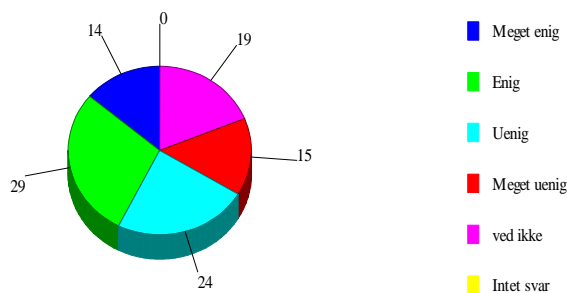

26: Det er nemt at komme til at tale med en voksen hvis jeg har problemer på Nysted Efterskole

0	Intet svar	0	0,0%
1	Meget enig	14	13,9%
2	Enig	29	28,7%
3	Uenig	24	23,8%
4	Meget uenig	15	14,9%
5	ved ikke	19	18,8%

Det er nemt at komme til at tale med en voksen hvis jeg har problemer på Nysted