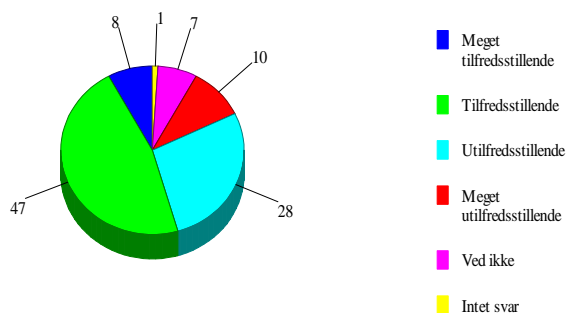

47:Jeg oplever frokosten som

0	Intet svar	1	1,0%
1	Meget tilfredsstillende	8	7,9%
2	Tilfredsstillende	47	46,5%
3	Utilfredsstillende	28	27,7%
4	Meget utilfredsstillende	10	9,9%
5	Ved ikke	7	6,9%

Jeg oplever frokosten som