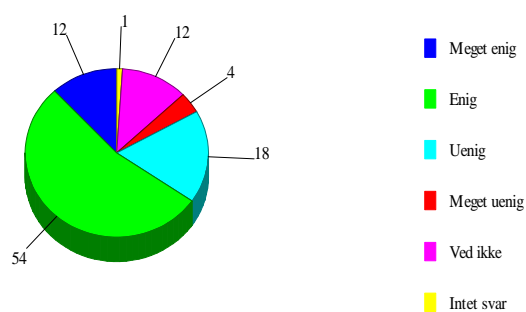

52:Spisesalen er et rart sted at komme

0	Intet svar	1	1,0%
1	Meget enig	12	11,9%
2	Enig	54	53,5%
3	Uenig	18	17,8%
4	Meget uenig	4	4,0%
5	Ved ikke	12	11,9%

Spisesalen er et rart sted at komme