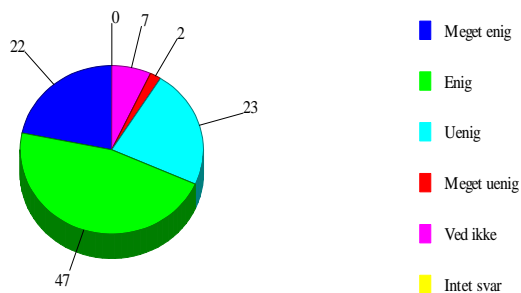

29:Vi elever er gode til at hjælpe hinanden på Nysted Efterskole

0	Intet svar	0	0,0%
1	Meget enig	22	21,8%
2	Enig	47	46,5%
3	Uenig	23	22,8%
4	Meget uenig	2	2,0%
5	Ved ikke	7	6,9%

Vi elever er gode til at hjælpe hinanden på Nysted Efterskole