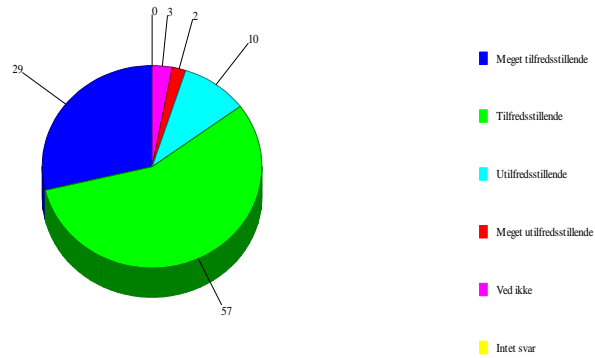

23:Jeg oplever undervisningen i Samfundsfag som

0	Intet svar	0	0,0%
1	Meget tilfredsstillende	29	28,7%
2	Tilfredsstillende	57	56,4%
3	Utilfredsstillende	10	9,9%
4	Meget utilfredsstillende	2	2,0%
5	Ved ikke	3	3,0%

Jeg oplever undervisningen i Samfundsfag som