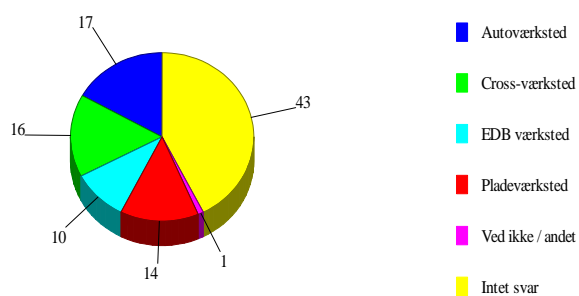

5:Går du på

0	Intet svar	43	42,6%
1	Autoværksted	17	16,8%
2	Cross-værksted	16	15,8%
3	EDB værksted	10	9,9%
4	Pladeværksted	14	13,9%
5	Ved ikke / andet	1	1,0%

Går du på