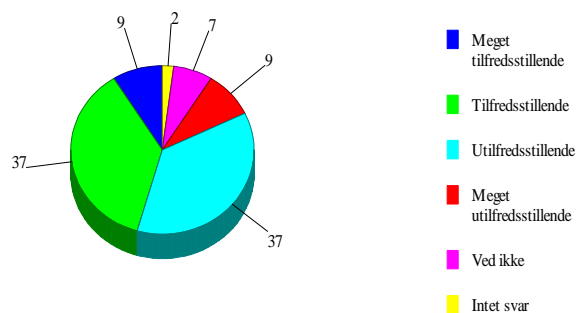

48:Jeg oplever aftensmaden som

0	Intet svar	2	2,0%
1	Meget tilfredsstillende	9	8,9%
2	Tilfredsstillende	37	36,6%
3	Utilfredsstillende	37	36,6%
4	Meget utilfredsstillende	9	8,9%
5	Ved ikke	7	6,9%

Jeg oplever aftensmaden som