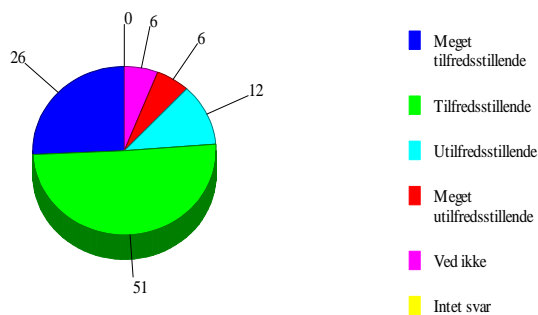

24:Jeg oplever undervisningen i valgfag som

0	Intet svar	0	0,0%
1	Meget tilfredsstillende	26	25,7%
2	Tilfredsstillende	51	50,5%
3	Utilfredsstillende	12	11,9%
4	Meget utilfredsstillende	6	5,9%
5	Ved ikke	6	5,9%

Jeg oplever undervisningen i valgfag som