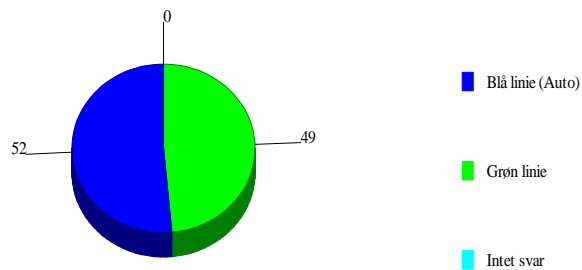

Elev undersøgelse den 05.05.05

Optalt 08:16:17 30-08-2005

Undersøgelsens resultat:

1:Går du på

0	Intet svar	0	0,0%
1	Blå linie (Auto)	52	51,5%
2	Grøn linie	49	48,5%

Går du på

2:Er du

0	Intet svar	0	0,0%
1	En pige	24	23,8%
2	En dreng	77	76,2%