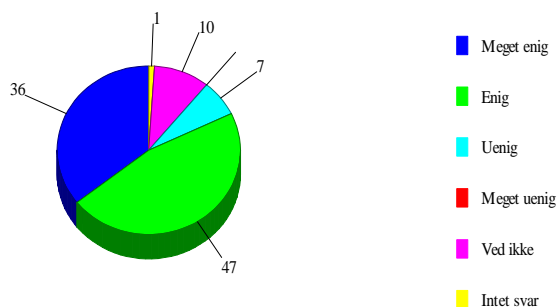

43:Turen til Tjekkiet var god

0	Intet svar	1	1,0%
1	Meget enig	36	35,6%
2	Enig	47	46,5%
3	Uenig	7	6,9%
4	Meget uenig	0	0,0%
5	Ved ikke	10	9,9%

Turen til Tjekkiet var god