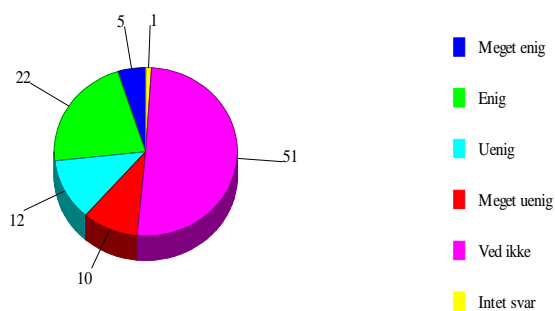

0	Intet svar	1	1,0%
1	Meget enig	5	5,0%
2	Enig	22	21,8%
3	Uenig	12	11,9%
4	Meget uenig	10	9,9%
5	Ved ikke	51	50,5%

Jeg er tilfreds med elevrådets arbejde

52:Spisesalen er et rart sted at komme

0	Intet svar	1	1,0%
1	Meget enig	12	11,9%
2	Enig	54	53,5%
3	Uenig	18	17,8%
4	Meget uenig	4	4,0%
5	Ved ikke	12	11,9%