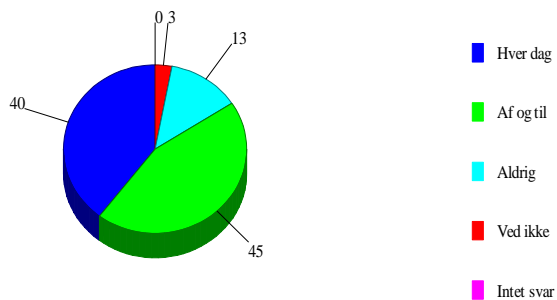

19: Spiser du morgenmad på skolen

0	Intet svar	0	0,0%
1	Hver dag	40	39,6%
2	Af og til	45	44,6%
3	Aldrig	13	12,9%
4	Ved ikke	3	3,0%

Spiser du morgenmad på skolen