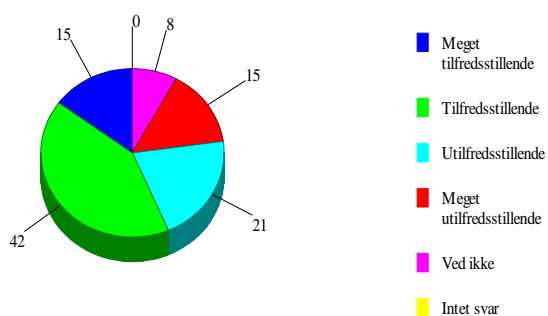

21:Jeg oplever undervisningen i matematik som

0	Intet svar	0	0,0%
1	Meget tilfredsstillende	15	14,9%
2	Tilfredsstillende	42	41,6%
3	Utilfredsstillende	21	20,8%
4	Meget utilfredsstillende	15	14,9%
5	Ved ikke	8	7,9%

Jeg oplever undervisningen i matematik som