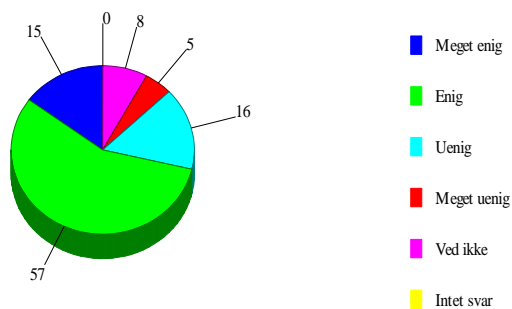

30:Jeg er meget glad for at gå på Nysted efterskole

0	Intet svar	0	0,0%
1	Meget enig	15	14,9%
2	Enig	57	56,4%
3	Uenig	16	15,8%
4	Meget uenig	5	5,0%
5	Ved ikke	8	7,9%

Jeg er meget glad for at gå på Nysted efterskole