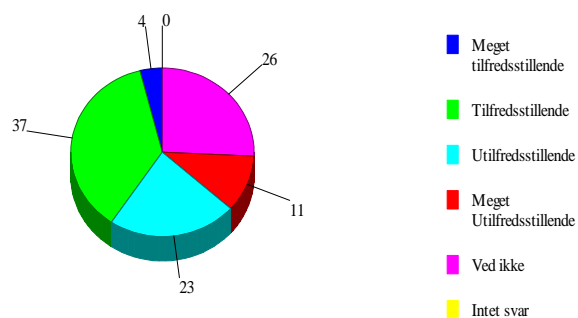

15:Hvordan oplever du aftenvagterne om mandagen?

0	Intet svar	0	0,0%
1	Meget tilfredsstillende	4	4,0%
2	Tilfredsstillende	37	36,6%
3	Utilfredsstillende	23	22,8%
4	Meget Utilfredsstillende	11	10,9%
5	Ved ikke	26	25,7%

Hvordan oplever du aftenvagterne om mandagen?