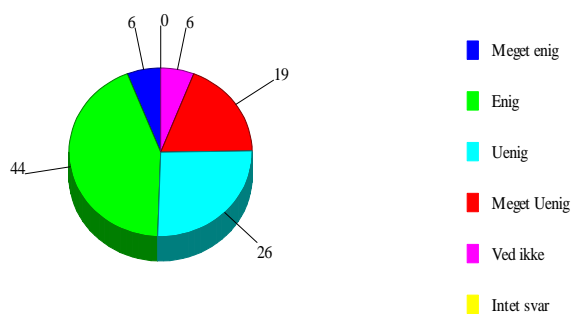

11: Undervisningslokalerne på Nysted Efterskole er gode.

0	Intet svar	0	0,0%
1	Meget enig	6	5,9%
2	Enig	44	43,6%
3	Uenig	26	25,7%
4	Meget Uenig	19	18,8%
5	Ved ikke	6	5,9%

Undervisningslokalerne på Nysted Efterskole er gode.