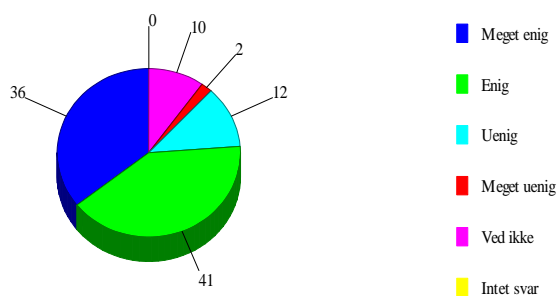

37:Jeg har det godt med dem jeg bor sammen med på Nysted Efterskole

0	Intet svar	0	0,0%
1	Meget enig	36	35,6%
2	Enig	41	40,6%
3	Uenig	12	11,9%
4	Meget uenig	2	2,0%
5	Ved ikke	10	9,9%

Jeg har det godt med dem jeg bor sammen med på Nysted Efterskole