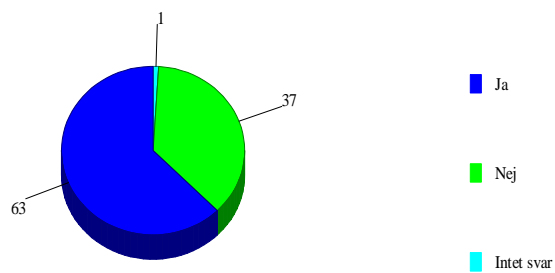

Elev undersøgelse den 05.05.05

Optalt 08:16:17 30-08-2005

Undersøgelsens resultat:

1:Går du på

0	Intet svar	0	0,0%
1	Blå linie (Auto)	52	51,5%
2	Grøn linie	49	48,5%

Går du på

2:Er du

0	Intet svar	0	0,0%
1	En pige	24	23,8%
2	En dreng	77	76,2%

3:Er du

0	Intet svar	0	0,0%
1	1. års elev	72	71,3%
2	2. års elev	28	27,7%
3	3. års elev	1	1,0%

Er du

4:Ryger du

0	Intet svar	1	1,0%
1	Ja	63	62,4%
2	Nej	37	36,6%

Ryger du

5:Går du på

0	Intet svar	43	42,6%
1	Autoværksted	17	16,8%
2	Cross-værksted	16	15,8%
3	EDB værksted	10	9,9%
4	Pladeværksted	14	13,9%
5	Ved ikke / andet	1	1,0%