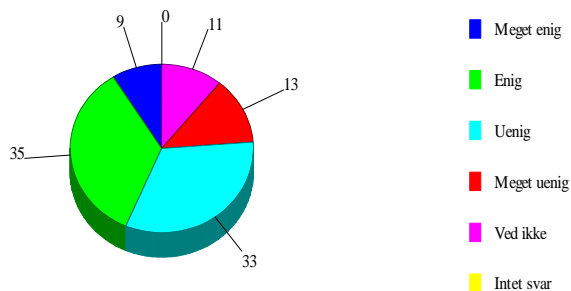

28:De voksne er gode til at hjælpe mig hvis jeg har problemer

0	Intet svar	0	0,0%
1	Meget enig	9	8,9%
2	Enig	35	34,7%
3	Uenig	33	32,7%
4	Meget uenig	13	12,9%
5	Ved ikke	11	10,9%

De voksne er gode til at hjælpe mig hvis jeg har problemer