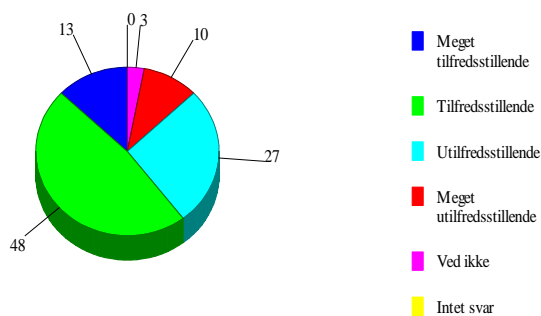

Jeg oplever undervisningen i dansk som