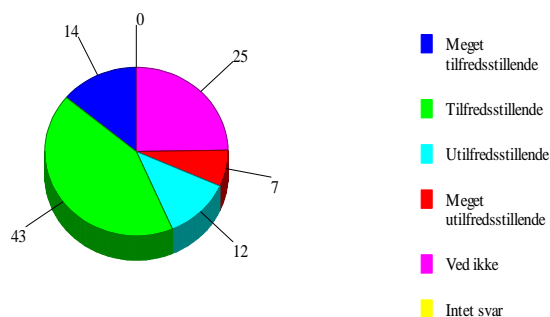

18: Hvordan oplever du aftenvagterne om Torsdagen?

0	Intet svar	0	0,0%
1	Meget tilfredsstillende	14	13,9%
2	Tilfredsstillende	43	42,6%
3	Utilfredsstillende	12	11,9%
4	Meget utilfredsstillende	7	6,9%
5	Ved ikke	25	24,8%

Hvordan oplever du aftenvagterne om Torsdagen?