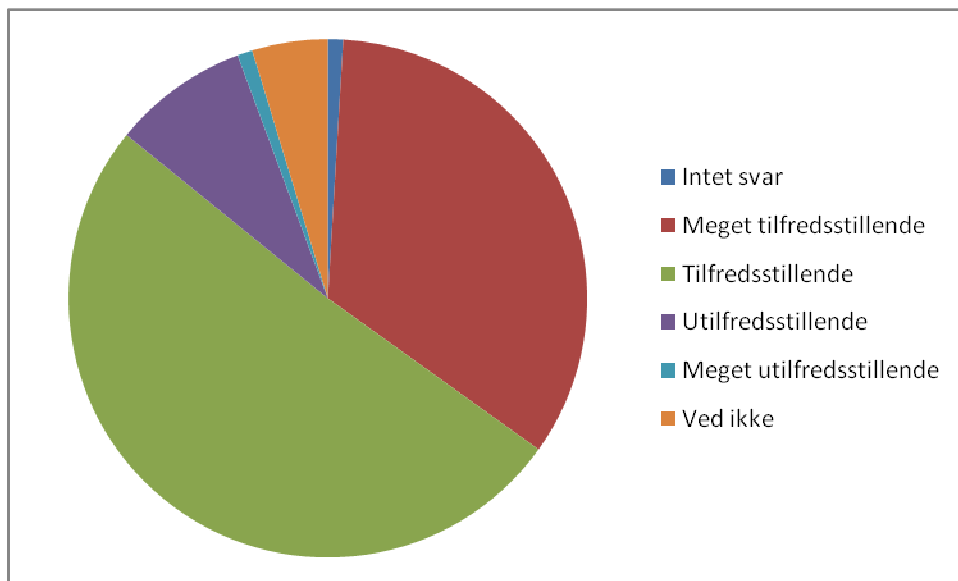

Nysted Efterskole
Elevundersøgelse December 2008

5 Ved ikke 5 4,7%

23 Jeg oplever undervisningen i Samfundsfag som

0	Intet svar	2	1,9%
1	Meget tilfredsstillende	15	14,2%
2	Tilfredsstillende	59	55,7%
3	Utilfredsstillende	8	7,5%
4	Meget utilfredsstillende	3	2,8%
5	Ved ikke	19	17,9%