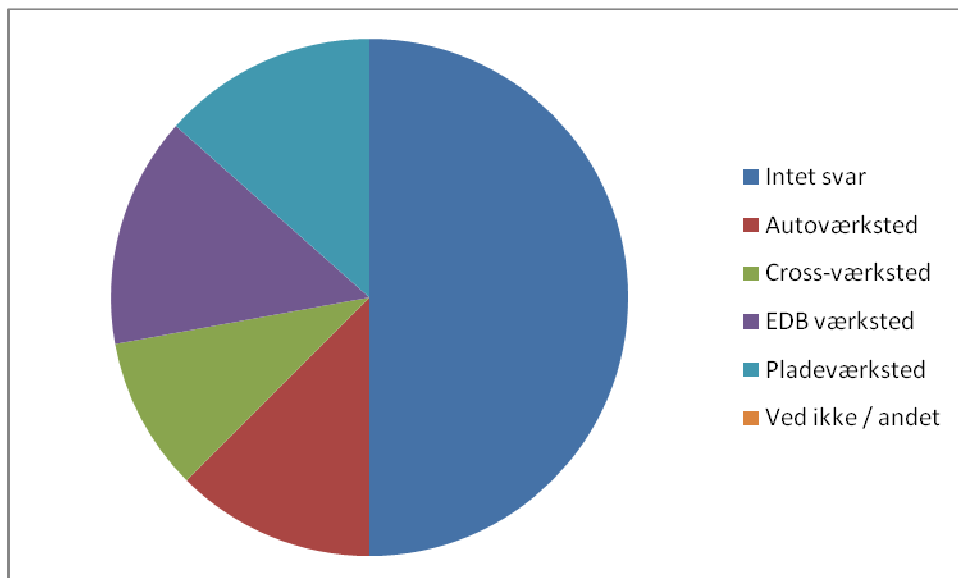

Nysted Efterskole
Elevundersøgelse December 2008

3 Er du

0	Intet svar	1	0,9%
1	1. års elev	79	74,5%
2	2. års elev	25	23,6%
3	3. års elev	1	0,9%

4 Ryger du

0	Intet svar	1	0,9%
1	Ja	58	54,7%
2	Nej	47	44,3%

Nysted Efterskole
Elevundersøgelse December 2008

5 Går du på

0	Intet svar	52	49,5%
1	Autoværksted	13	12,3%
2	Cross-værksted	10	9,4%
3	EDB værksted	15	14,9%
4	Pladeværksted	14	13,2%
5	Ved ikke / andet	0	0,0%

6 Går du på

0	Intet svar	54	50,5%
1	Heste-værksted	15	14,2%
2	Maskin-værksted	12	11,3%
3	Natur-værksted	10	9,4%
4	Social og sundhed	11	10,4%
5	Tømrer-værksted	6	4,7%
6	Ved ikke / andet	0	0,0%