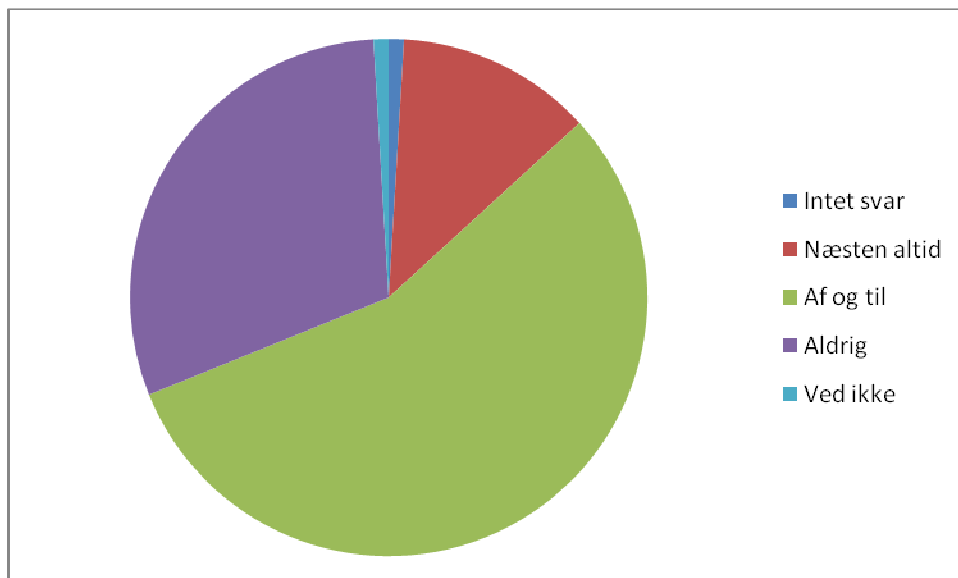

5 Går du på

0	Intet svar	52	49,5%
1	Autoværksted	13	12,3%
2	Cross-værksted	10	9,4%
3	EDB værksted	15	14,9%
4	Pladeværksted	14	13,2%
5	Ved ikke / andet	0	0,0%

6 Går du på

0	Intet svar	54	50,5%
1	Heste-værksted	15	14,2%
2	Maskin-værksted	12	11,3%
3	Natur-værksted	10	9,4%
4	Social og sundhed	11	10,4%
5	Tømrer-værksted	6	4,7%
6	Ved ikke / andet	0	0,0%

Nysted Efterskole
Elevundersøgelse December 2008

7 Er du på skolen i weekenderne

0	Intet svar	1	0,9%
1	Næsten altid	13	12,3%
2	Af og til	59	55,7%
3	Aldrig	32	30,2%
4	Ved ikke	1	0,9%

8 Er du blevet informeret om aktiviteter uden for skolen?