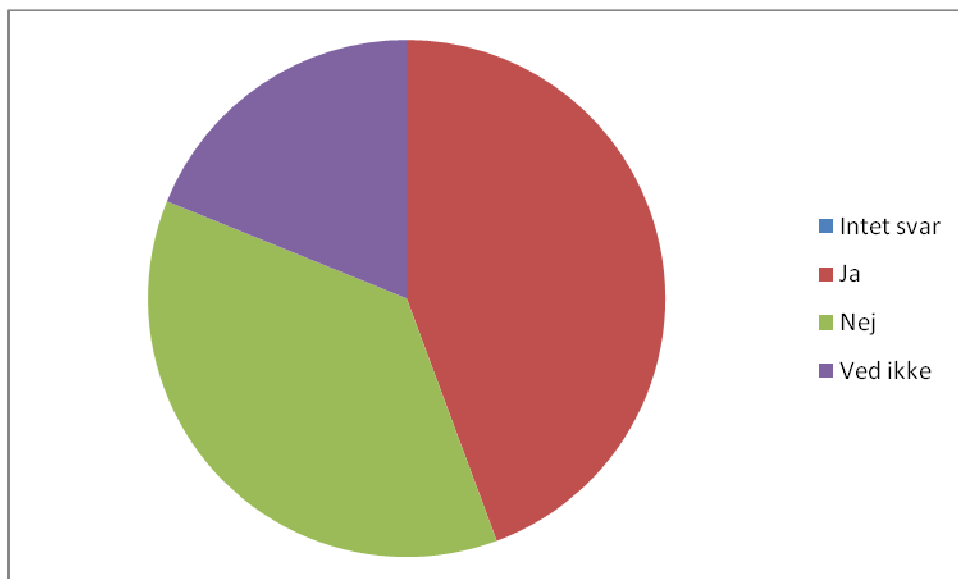

Nysted Efterskole
Elevundersøgelse December 2008

7 Er du på skolen i weekenderne

0	Intet svar	1	0,9%
1	Næsten altid	13	12,3%
2	Af og til	59	55,7%
3	Aldrig	32	30,2%
4	Ved ikke	1	0,9%

8 Er du blevet informeret om aktiviteter uden for skolen?

0	Intet svar	0	0,0%
1	Ja	47	44,3%
2	Nej	39	36,8%
3	Ved ikke	20	18,9%

Nysted Efterskole
Elevundersøgelse December 2008

9 Deltager du i aftenaktiviteter

0	Intet svar	0	0,0%
1	Næsten altid	13	12,3%
2	Af og til	67	63,2%
3	Aldrig	21	19,8%
4	Ved ikke	5	4,7%