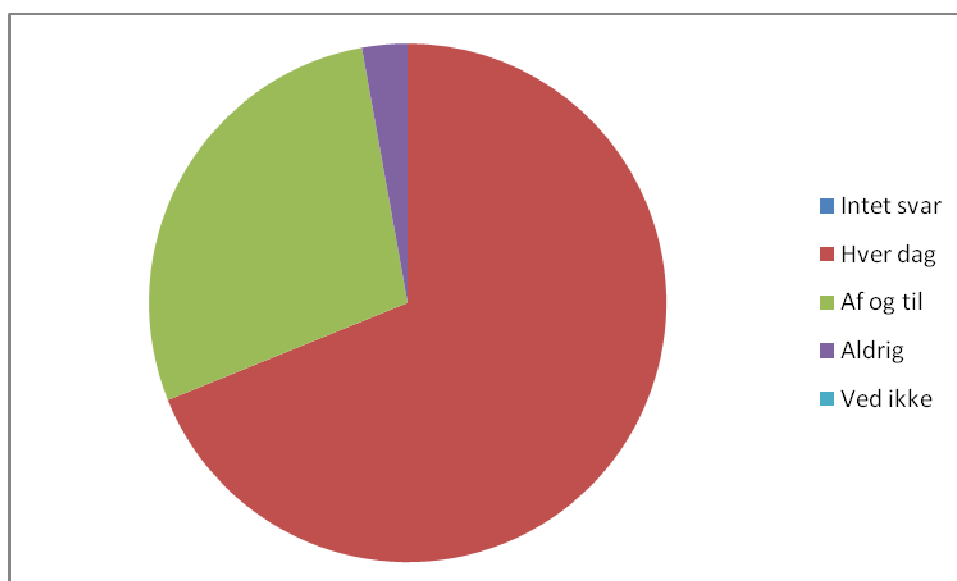

20 Jeg oplever undervisningen i dansk som

Svar	Antal	Procent
0	0	0,0%
1	17	16,0%
2	69	65,1%
3	12	11,3%
4	2	1,9%
5	6	5,7%