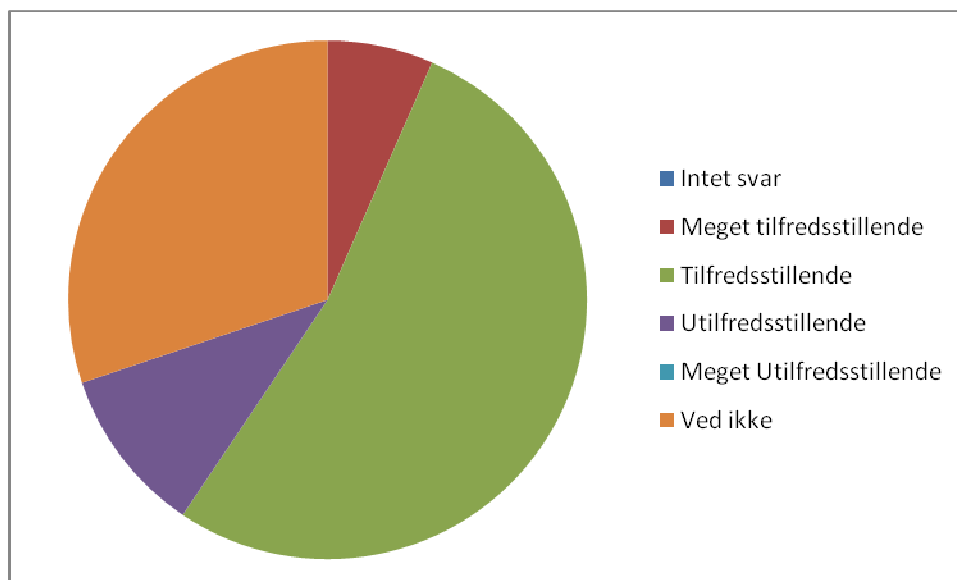

Nysted Efterskole
Elevundersøgelse December 2008

15 Hvordan oplever du aftenvagterne om mandagen?

0	Intet svar	0	0,0%
1	Meget tilfredsstillende	7	6,6%
2	Tilfredsstillende	56	52,8%
3	Utilfredsstillende	11	10,4%
4	Meget Utilfredsstillende	0	0,0%
5	Ved ikke	32	30,2%

16 Hvordan oplever du aftenvagterne om tirsdagen?

0	Intet svar	0	0,0%
1	Meget tilfredsstillende	15	14,2%
2	Tilfredsstillende	59	55,7%
3	Utilfredsstillende	2	1,9%
4	Meget Utilfredsstillende	0	0,0%
5	Ved ikke	30	28,3%