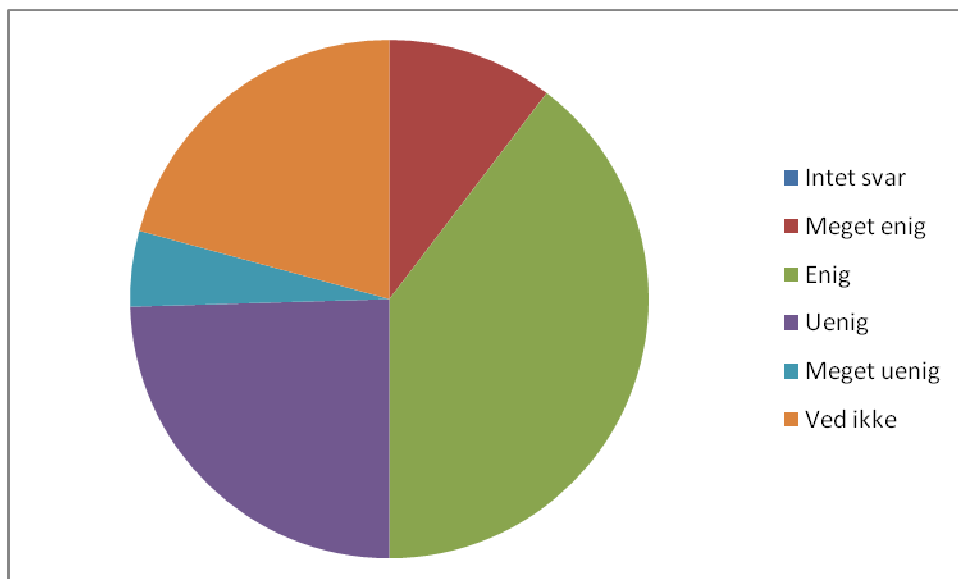

**Nysted Efterskole
Elevundersøgelse December 2008**

0	Intet svar	0	0,0%
1	Meget enig	11	10,4%
2	Enig	42	39,6%
3	Uenig	26	24,5%
4	Meget uenig	5	4,7%
5	Ved ikke	22	20,8%

29 Vi elever er gode til at hjælpe hinanden på Nysted Efterskole

0	Intet svar	0	0,0%
1	Meget enig	24	22,6%
2	Enig	60	56,6%
3	Uenig	11	10,4%
4	Meget uenig	2	1,9%
5	Ved ikke	9	8,5%