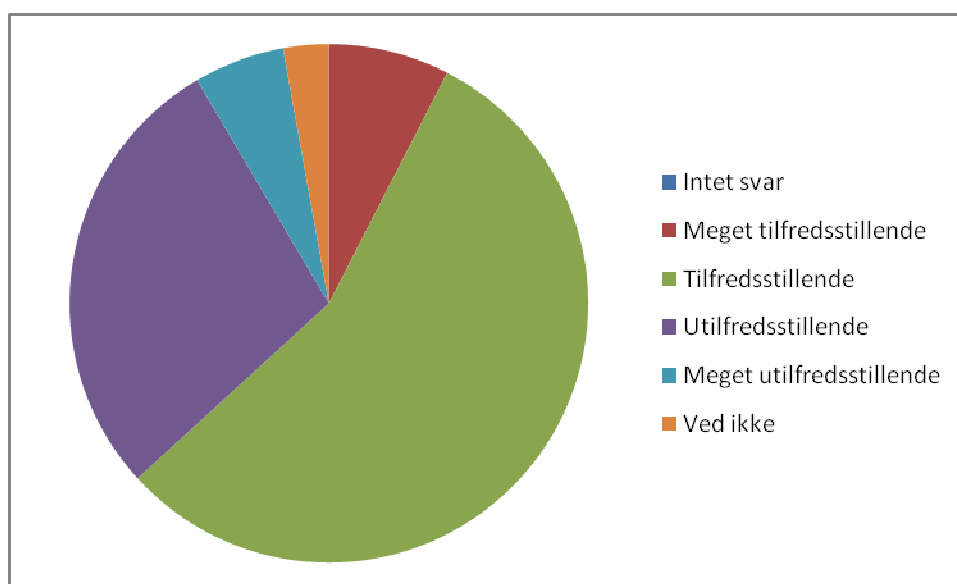

48 Jeg oplever aftensmaden som

0	Intet svar	0	0,0%
1	Meget tilfredsstillende	7	6,6%
2	Tilfredsstillende	57	53,8%
3	Utilfredsstillende	21	19,8%
4	Meget utilfredsstillende	6	5,7%
5	Ved ikke	15	14,2%