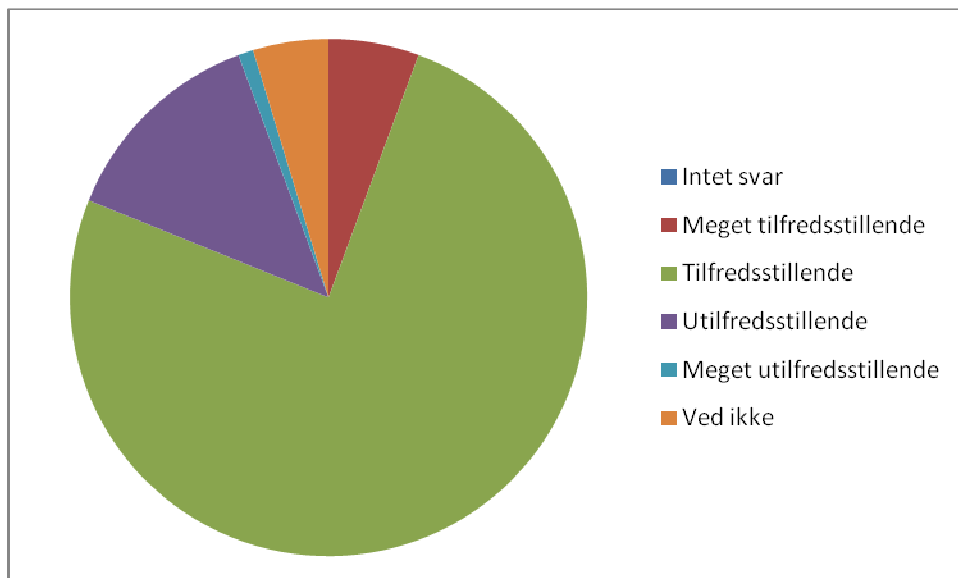

Nysted Efterskole
Elevundersøgelse December 2008

11 Undervisningslokalerne på Nysted Efterskole er gode.

0	Intet svar	0	0,0%
1	Meget enig	6	5,7%
2	Enig	74	69,8%
3	Uenig	10	9,4%
4	Meget Uenig	5	4,7%
5	Ved ikke	11	10,4%