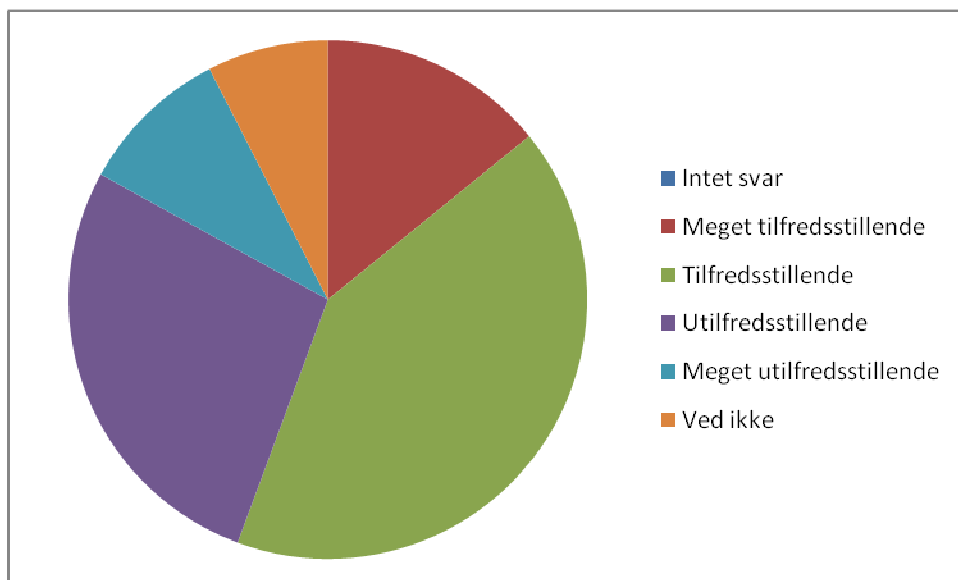

21 Jeg oplever undervisningen i matematik som

0	Intet svar	0	0,0%
1	Meget tilfredsstillende	15	14,2%
2	Tilfredsstillende	44	41,5%
3	Utilfredsstillende	29	27,4%
4	Meget utilfredsstillende	10	9,4%
5	Ved ikke	8	7,5%