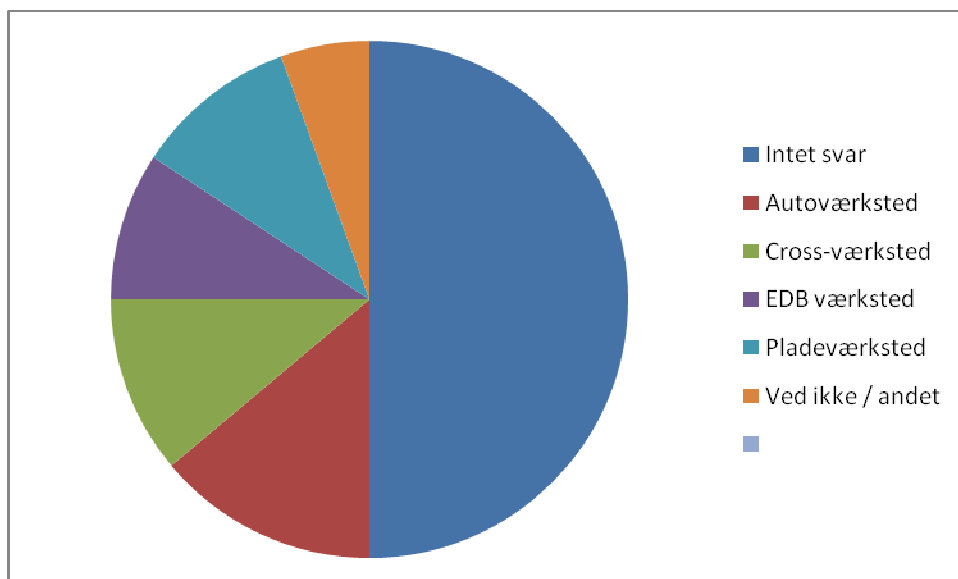

Nysted Efterskole
Elevundersøgelse December 2008

3 Er du

0	Intet svar	1	0,9%
1	1. års elev	79	74,5%
2	2. års elev	25	23,6%
3	3. års elev	1	0,9%

4 Ryger du

0	Intet svar	1	0,9%
1	Ja	58	54,7%
2	Nej	47	44,3%

Nysted Efterskole
Elevundersøgelse December 2008

5 Går du på

0	Intet svar	52	49,5%
1	Autoværksted	13	12,3%
2	Cross-værksted	10	9,4%
3	EDB værksted	15	14,9%
4	Pladeværksted	14	13,2%
5	Ved ikke / andet	0	0,0%

6 Går du på

0	Intet svar	54	50,5%
1	Heste-værksted	15	14,2%
2	Maskin-værksted	12	11,3%
3	Natur-værksted	10	9,4%
4	Social og sundhed	11	10,4%
5	Tømrer-værksted	6	4,7%
6	Ved ikke / andet	0	0,0%