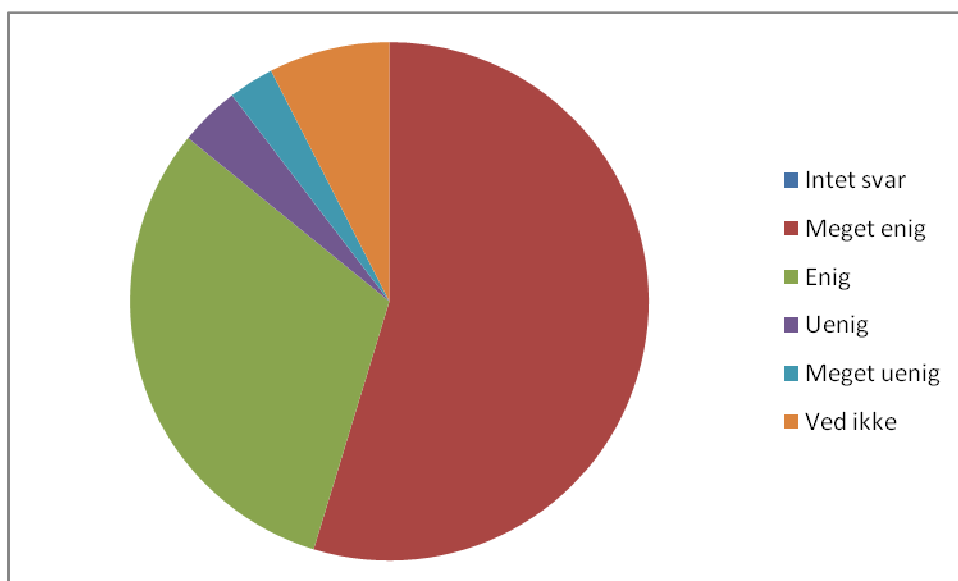

32 Jeg lærer meget på Nysted Efterskole