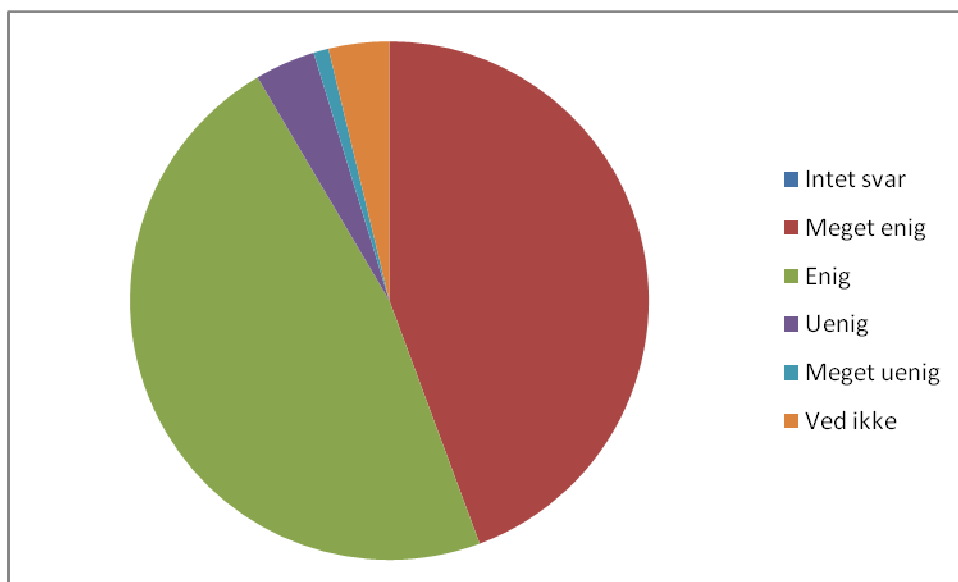

26 Det er nemt at komme til at tale med en voksen hvis jeg har problemer på Nysted Efterskole

0	Intet svar	0	0,0%