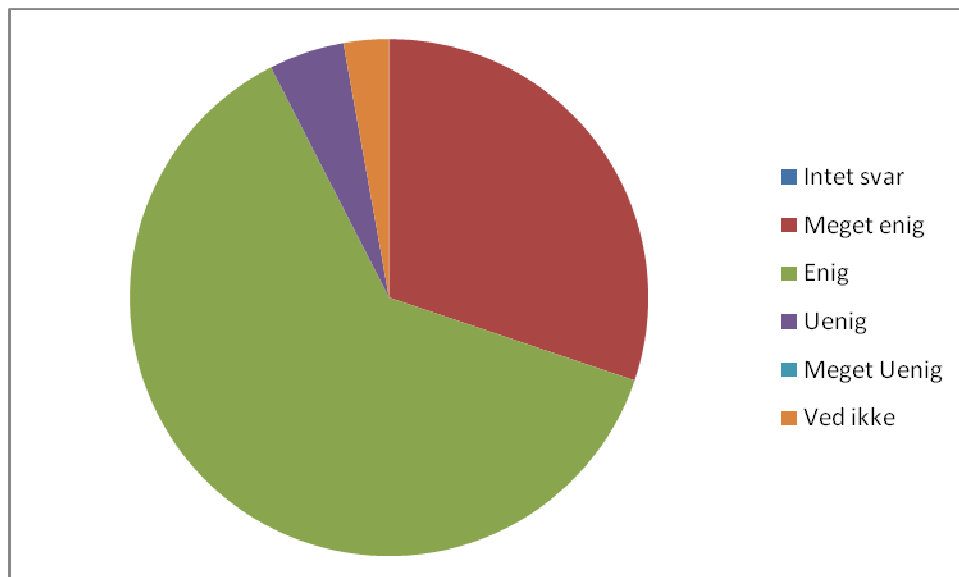

Nysted Efterskole
Elevundersøgelse December 2008

13 Værkstederne på Nysted Efterskole er gode.

0	Intet svar	0	0,0%
1	Meget enig	32	30,2%
2	Enig	66	62,3%
3	Uenig	5	4,7%
4	Meget Uenig	0	0,0%
5	Ved ikke	3	2,8%