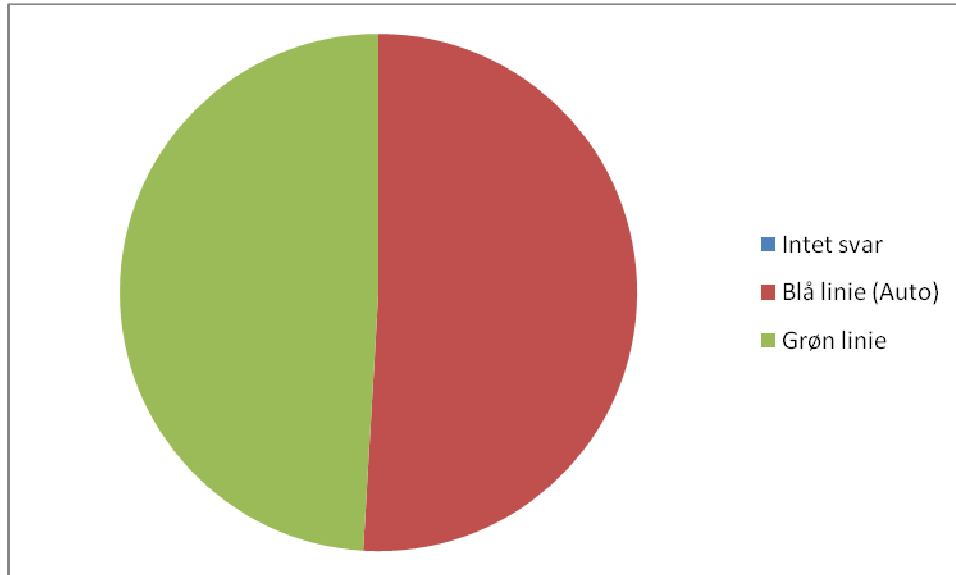

Nysted Efterskole
Elevundersøgelse December 2008

Undersøgelsens resultat:

1 Går du på

0	Intet svar	0	0,0%
1	Blå linie (Auto)	54	50,9%
2	Grøn linie	52	49,1%

2 Er du

0	Intet svar	0	0,0%
1	En pige	30	28,3%
2	En dreng	76	71,7%