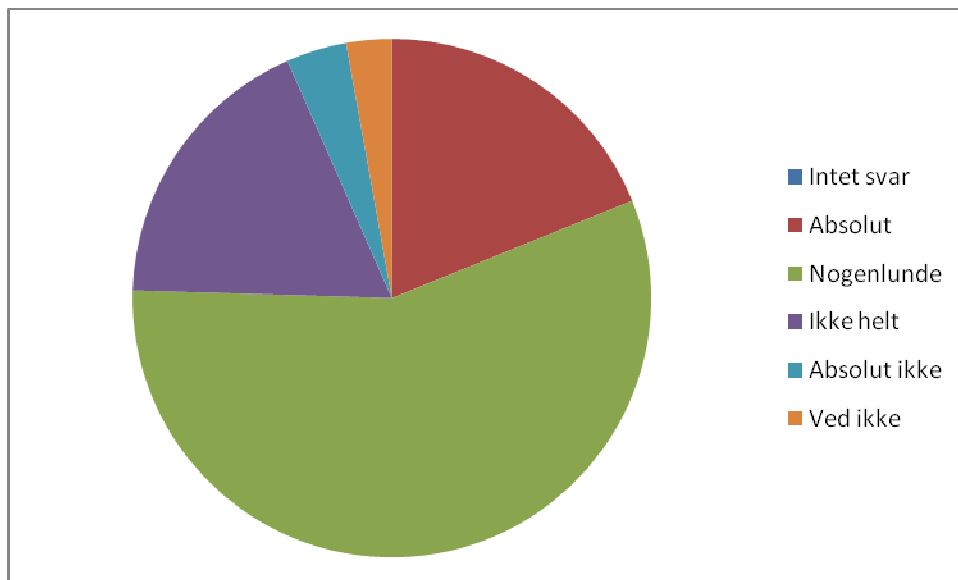

Nysted Efterskole
Elevundersøgelse December 2008

49 Lever Nysted Efterskole generelt op til dine forventninger

0	Intet svar	0	0,0%
1	Absolut	20	18,9%
2	Nogenlunde	60	56,6%
3	Ikke helt	19	17,9%
4	Absolut ikke	4	3,8%
5	Ved ikke	3	2,8%