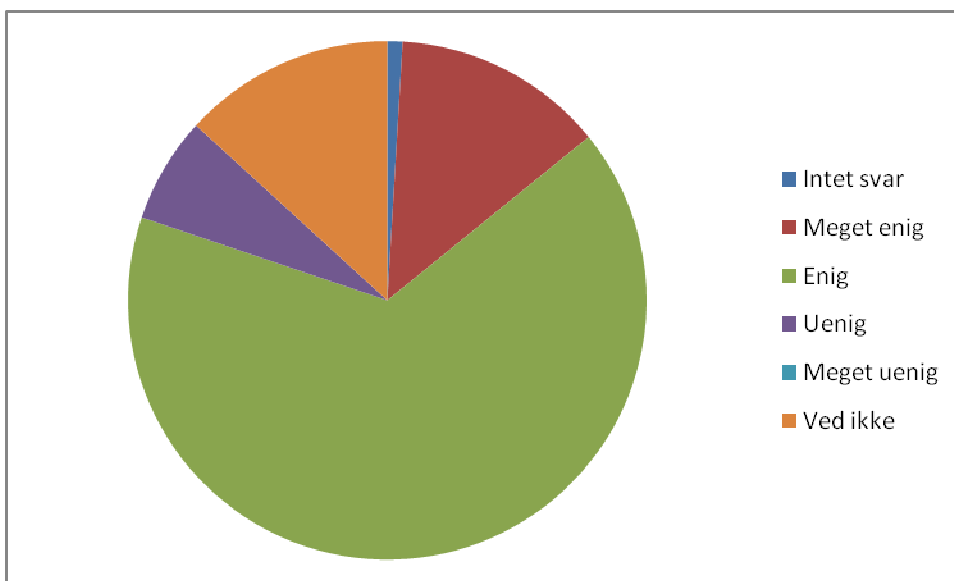

52 Spisesalen er et rart sted at komme

0	Intet svar	1	0,9%
1	Meget enig	14	13,2%
2	Enig	70	66,0%
3	Uenig	7	6,6%
4	Meget uenig	0	0,0%
5	Ved ikke	14	13,2%