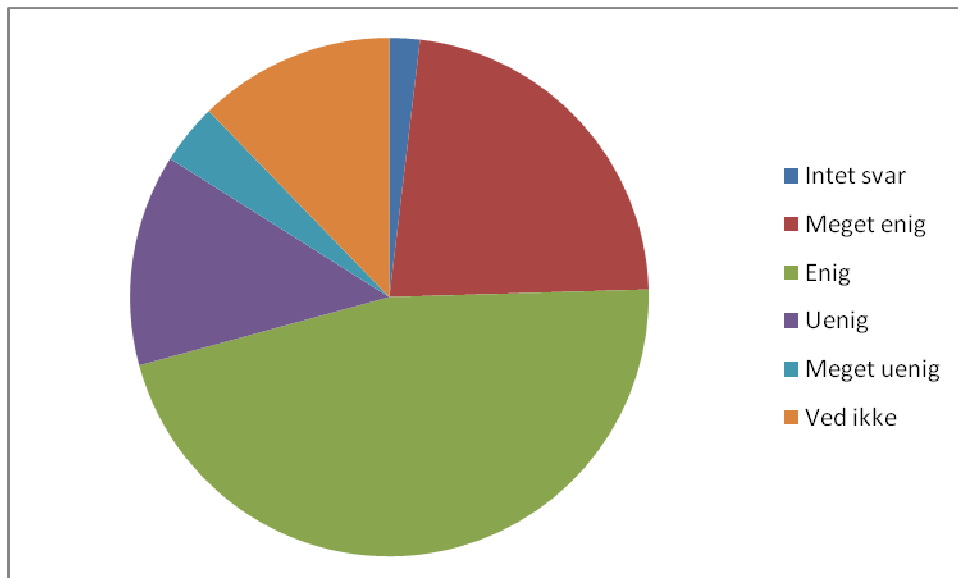

Nysted Efterskole
Elevundersøgelse December 2008

1	Meget enig	24	22,6%
2	Enig	49	46,2%
3	Uenig	14	13,2%
4	Meget uenig	4	3,8%
5	Ved ikke	13	12,3%