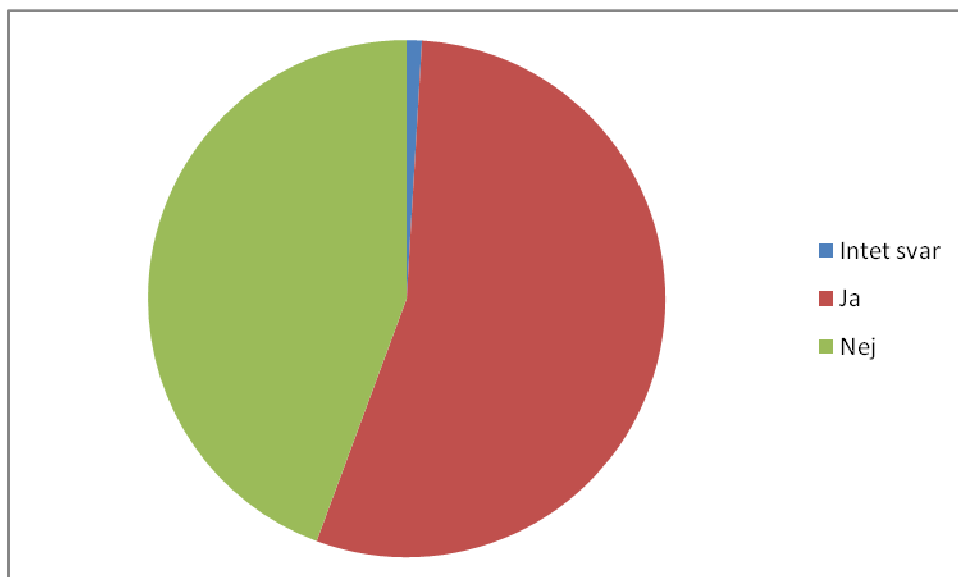

Nysted Efterskole
Elevundersøgelse December 2008

Undersøgelsens resultat:

1 Går du på

0	Intet svar	0	0,0%
1	Blå linie (Auto)	54	50,9%
2	Grøn linie	52	49,1%

2 Er du

0	Intet svar	0	0,0%
1	En pige	30	28,3%
2	En dreng	76	71,7%

Nysted Efterskole
Elevundersøgelse December 2008

3 Er du

0	Intet svar	1	0,9%
1	1. års elev	79	74,5%
2	2. års elev	25	23,6%
3	3. års elev	1	0,9%

4 Ryger du

0	Intet svar	1	0,9%
1	Ja	58	54,7%
2	Nej	47	44,3%

Nysted Efterskole
Elevundersøgelse December 2008

5 Går du på

0	Intet svar	52	49,5%
1	Autoværksted	13	12,3%
2	Cross-værksted	10	9,4%
3	EDB værksted	15	14,9%
4	Pladeværksted	14	13,2%
5	Ved ikke / andet	0	0,0%

6 Går du på

0	Intet svar	54	50,5%
1	Heste-værksted	15	14,2%
2	Maskin-værksted	12	11,3%
3	Natur-værksted	10	9,4%
4	Social og sundhed	11	10,4%
5	Tømrer-værksted	6	4,7%
6	Ved ikke / andet	0	0,0%