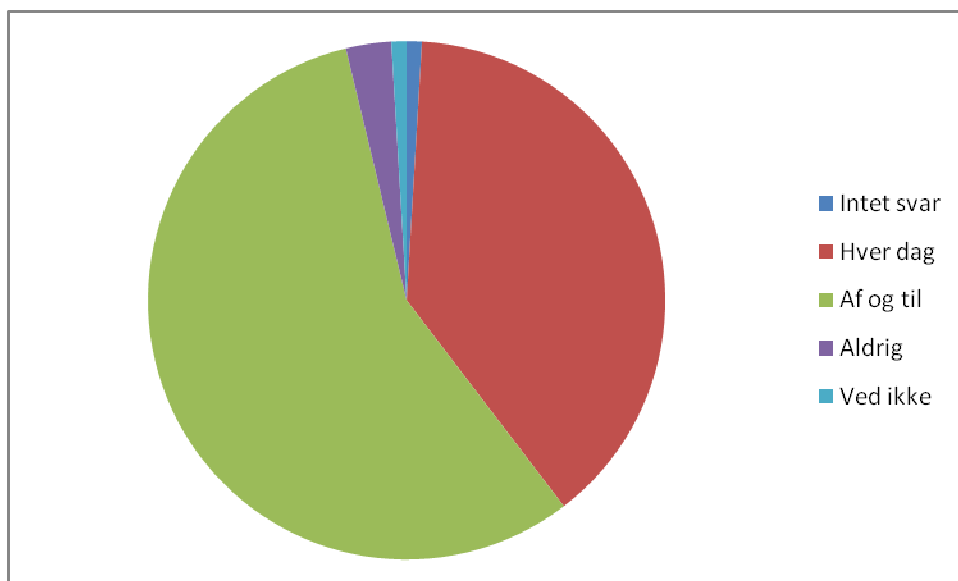

2	Af og til	60	56,6%
3	Aldrig	3	2,8%
4	Ved ikke	1	0,9%

46 Jeg oplever morgenmaden som

0	Intet svar	0	0,0%
1	Meget tilfredsstillende	14	13,2%
2	Tilfredsstillende	62	58,5%
3	Utilfredsstillende	15	14,2%
4	Meget utilfredsstillende	3	2,8%
5	Ved ikke	12	11,3%