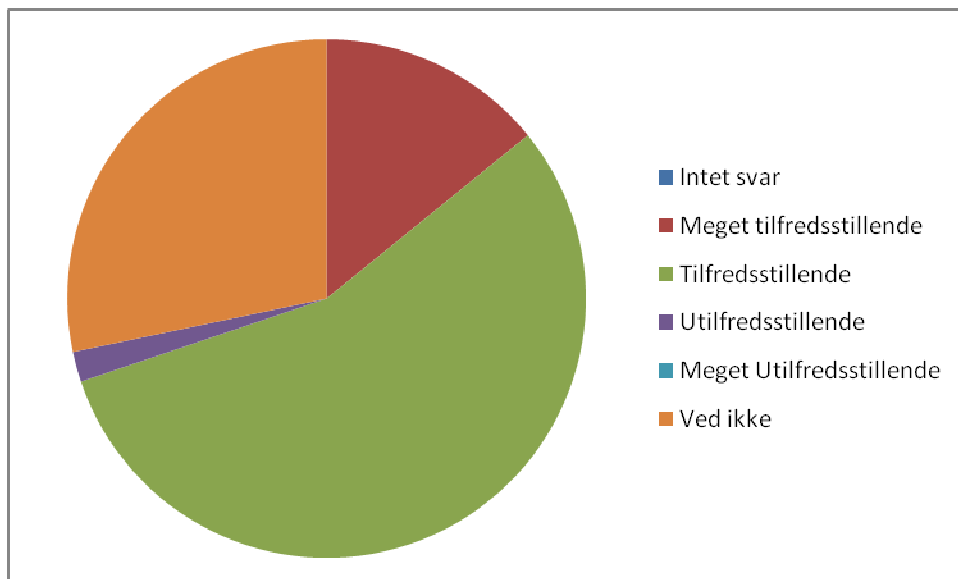

Nysted Efterskole
Elevundersøgelse December 2008

17 Hvordan oplever du aftenvagterne om onsdagen?

0	Intet svar	0	0,0%
1	Meget tilfredsstillende	13	12,3%
2	Tilfredsstillende	56	52,8%
3	Utilfredsstillende	7	6,6%
4	Meget utilfredsstillende	0	0,0%
5	Ved ikke	30	28,3%