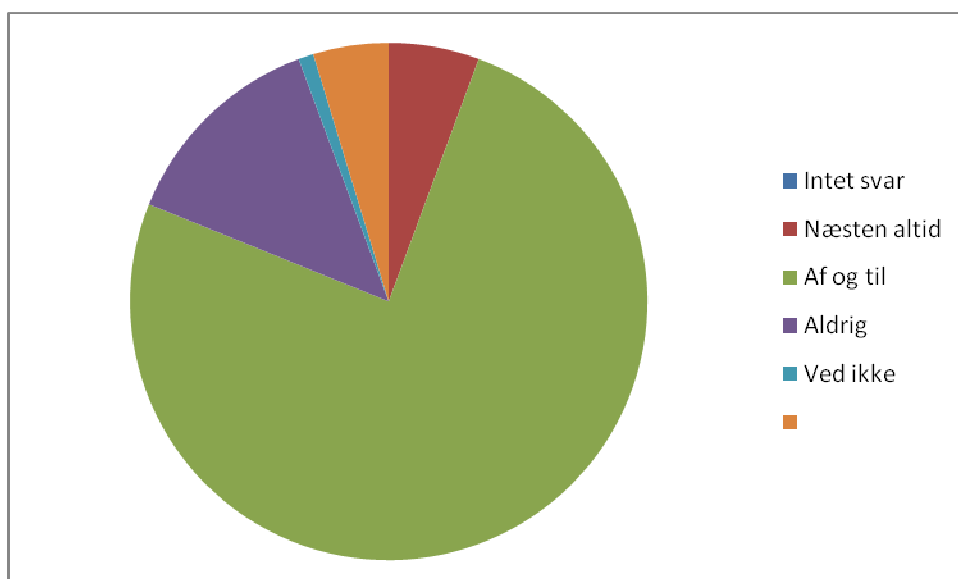

10 Oplever du den teoretiske undervisning som

0	Intet svar	0	0,0%
1	Meget tilfredsstillende	6	5,7%
2	Tilfredsstillende	80	75,5%
3	Utilfredsstillende	14	13,2%
4	Meget utilfredsstillende	1	0,9%
5	Ved ikke	5	4,7%