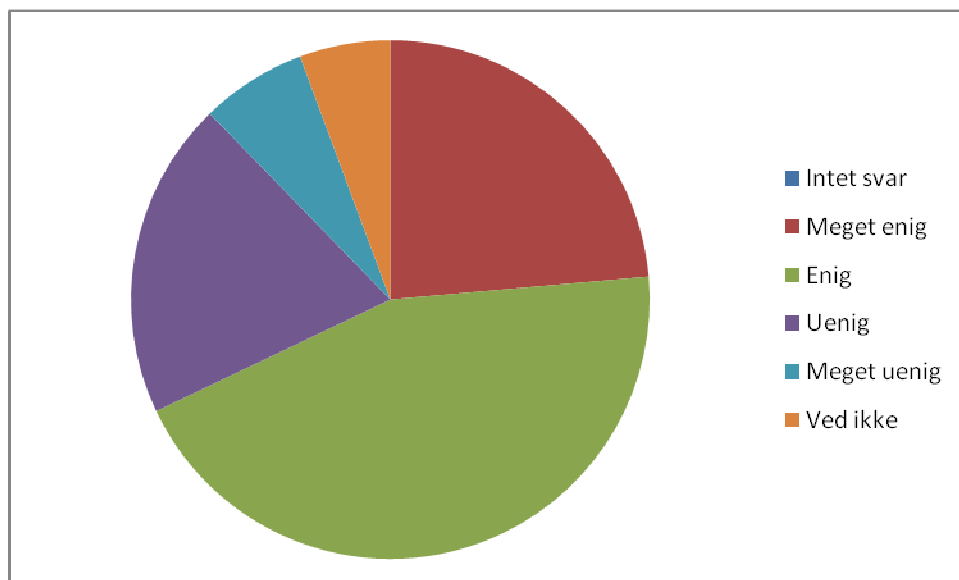

38 Jeg er tilfreds med mit værelse på Nysted Efterskole

0	Intet svar	0	0,0%
1	Meget enig	25	23,6%
2	Enig	47	44,3%
3	Uenig	21	19,8%
4	Meget uenig	7	6,6%
5	Ved ikke	6	5,7%