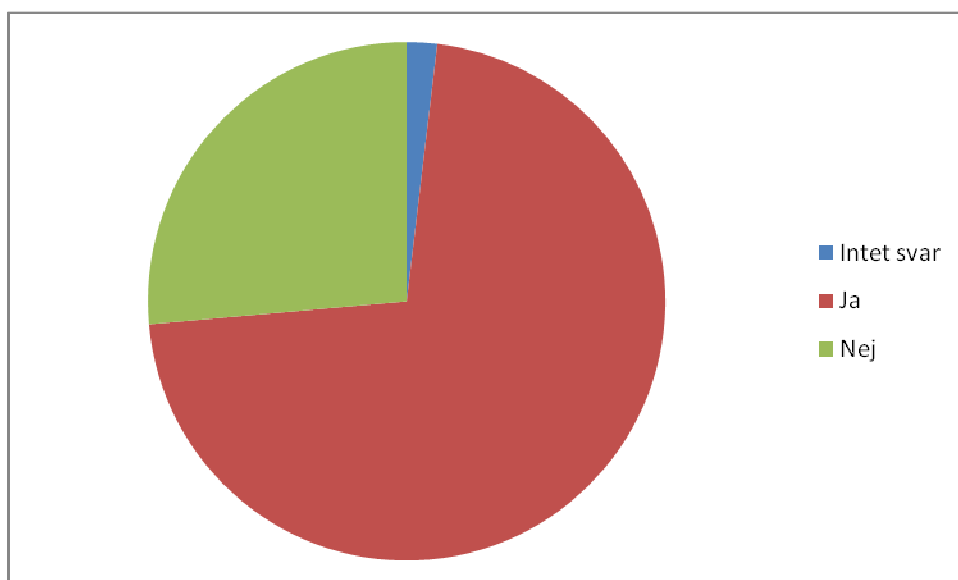

35 Er du tilmeldt vaskeordningen på Nysted Efterskole

0	Intet svar	2	1,9%
1	Ja	76	71,7%
2	Nej	28	26,4%

36 Jeg er tilfreds med vaskeordningen på Nysted Efterskole