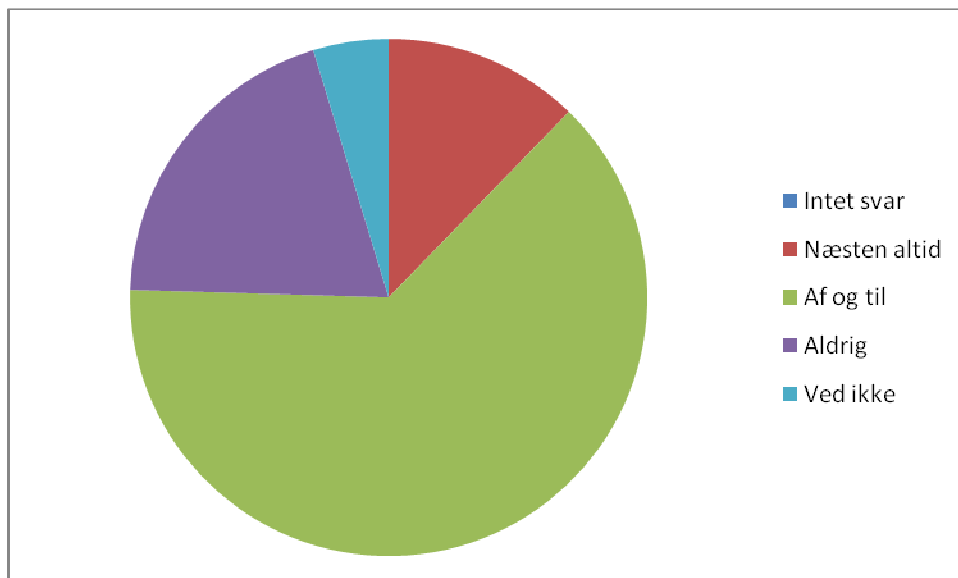

Nysted Efterskole
Elevundersøgelse December 2008

7 Er du på skolen i weekenderne

0	Intet svar	1	0,9%
1	Næsten altid	13	12,3%
2	Af og til	59	55,7%
3	Aldrig	32	30,2%
4	Ved ikke	1	0,9%

8 Er du blevet informeret om aktiviteter uden for skolen?

0	Intet svar	0	0,0%
1	Ja	47	44,3%
2	Nej	39	36,8%
3	Ved ikke	20	18,9%

Nysted Efterskole
Elevundersøgelse December 2008

9 Deltager du i aftenaktiviteter

0	Intet svar	0	0,0%
1	Næsten altid	13	12,3%
2	Af og til	67	63,2%
3	Aldrig	21	19,8%
4	Ved ikke	5	4,7%