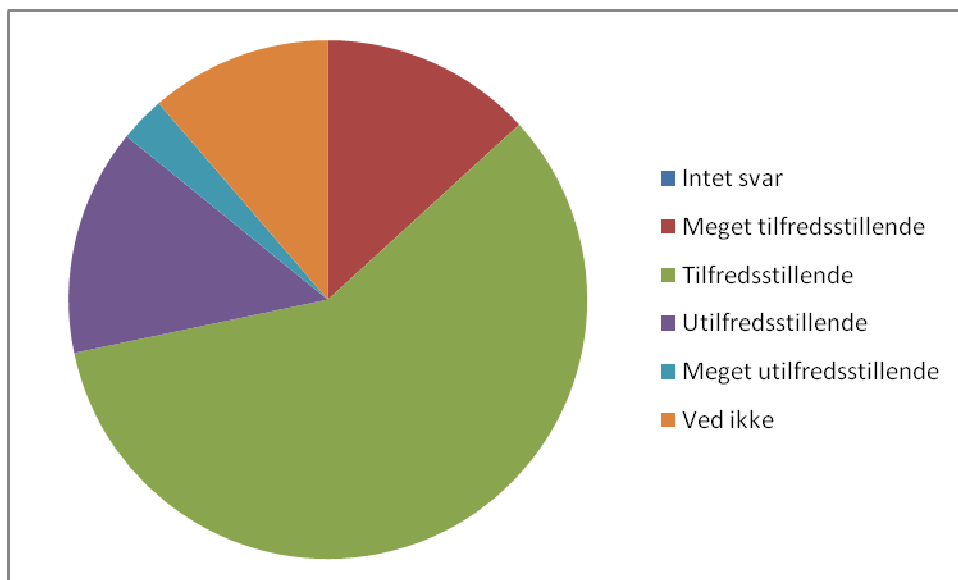

2	Af og til	60	56,6%
3	Aldrig	3	2,8%
4	Ved ikke	1	0,9%

46 Jeg oplever morgenmaden som

0	Intet svar	0	0,0%
1	Meget tilfredsstillende	14	13,2%
2	Tilfredsstillende	62	58,5%
3	Utilfredsstillende	15	14,2%
4	Meget utilfredsstillende	3	2,8%
5	Ved ikke	12	11,3%