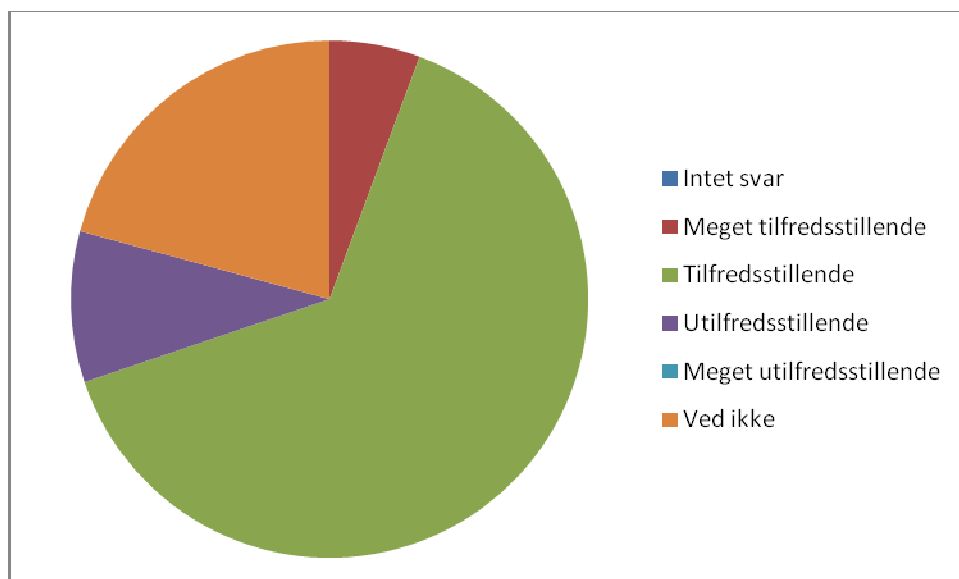

14 Oplever du fritids tilbudene på Nysted Efterskole som

0	Intet svar	0	0,0%
1	Meget tilfredsstillende	6	5,7%
2	Tilfredsstillende	68	64,2%
3	Utilfredsstillende	10	9,4%
4	Meget utilfredsstillende	0	0,0%
5	Ved ikke	22	20,8%