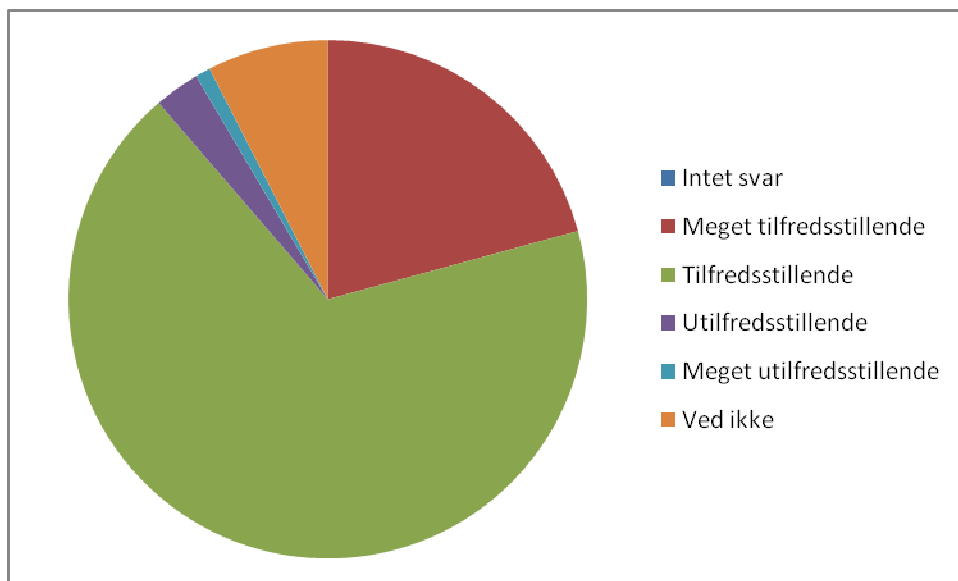

**Nysted Efterskole
Elevundersøgelse December 2008**

4	Meget utilfredsstillende	1	0,9%
5	Ved ikke	8	7,5%

25 Det er nemt at få gode venner på Nysted Efterskole

0	Intet svar	0	0,0%
1	Meget enig	47	44,3%
2	Enig	50	47,2%
3	Uenig	4	3,8%
4	Meget uenig	1	0,9%
5	Ved ikke	4	3,8%