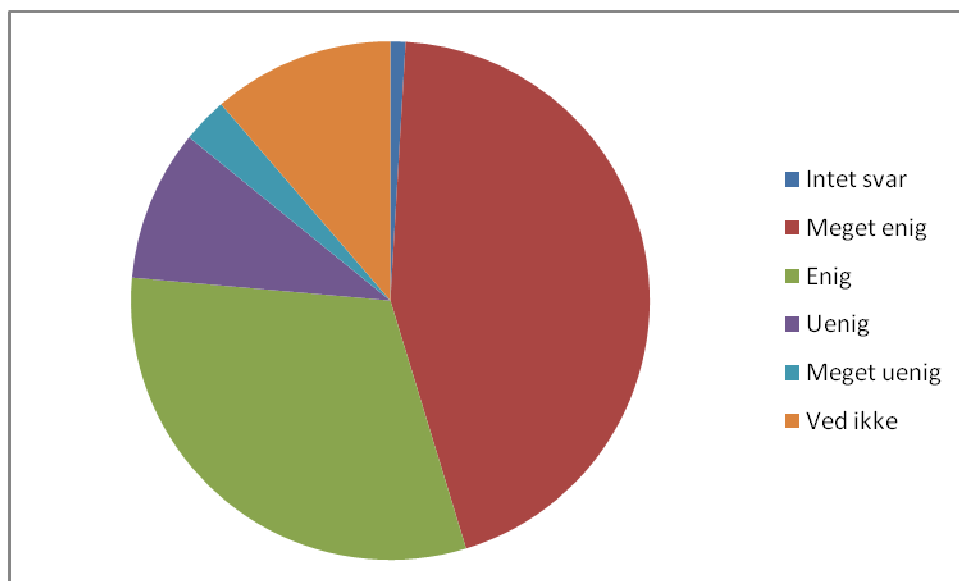

**Nysted Efterskole
Elevundersøgelse December 2008**