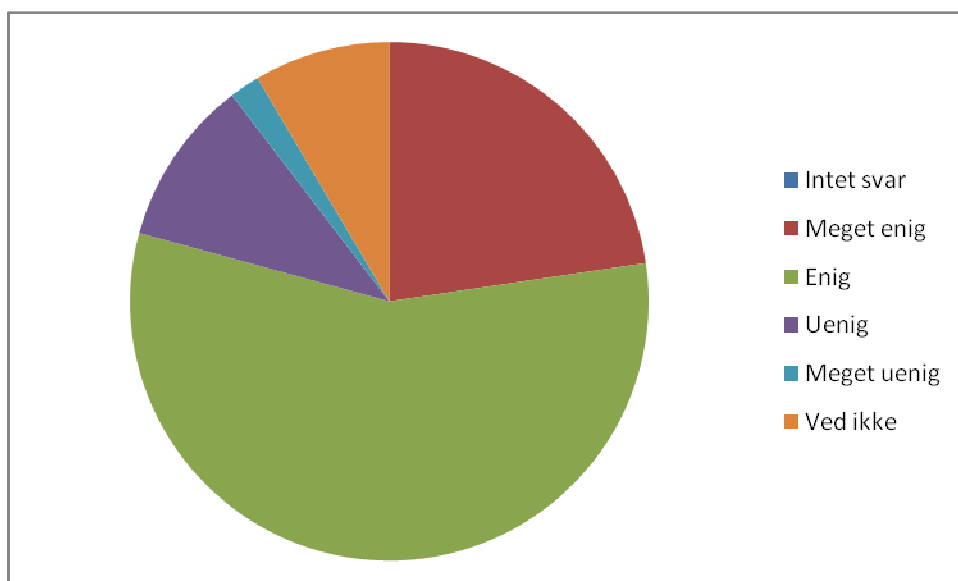

30 Jeg er meget glad for at gå på Nysted efterskole