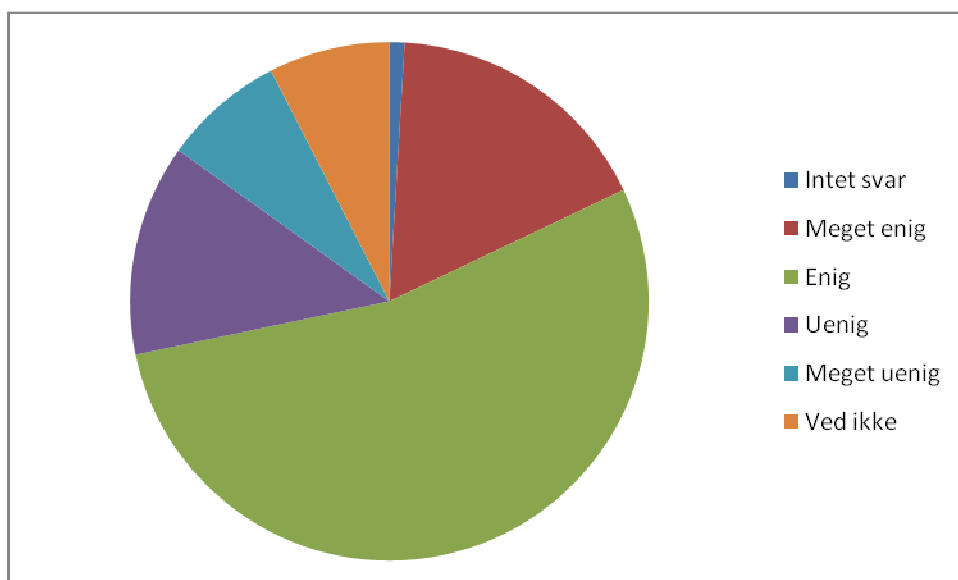

34 Jeg er meget tilfreds med busordningen på Nysted Efterskole

0	Intet svar	2	1,9%