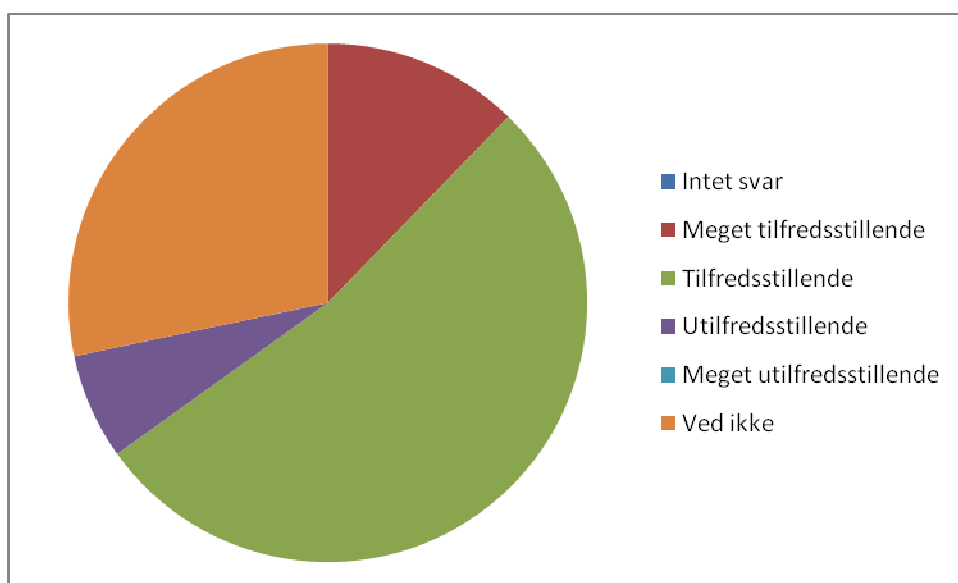

18 Hvordan oplever du aftenvagterne om Torsdagen?

0	Intet svar	0	0,0%
1	Meget tilfredsstillende	20	18,9%
2	Tilfredsstillende	46	43,4%
3	Utilfredsstillende	12	11,3%
4	Meget utilfredsstillende	2	1,9%
5	Ved ikke	26	24,5%