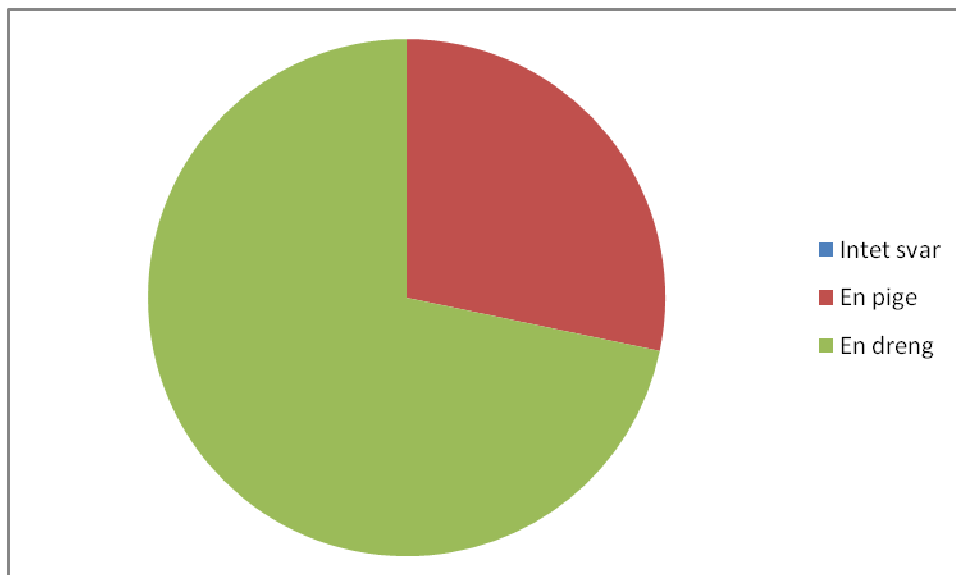

Nysted Efterskole
Elevundersøgelse December 2008

Undersøgelsens resultat:

1 Går du på

0	Intet svar	0	0,0%
1	Blå linie (Auto)	54	50,9%
2	Grøn linie	52	49,1%

2 Er du

0	Intet svar	0	0,0%
1	En pige	30	28,3%
2	En dreng	76	71,7%