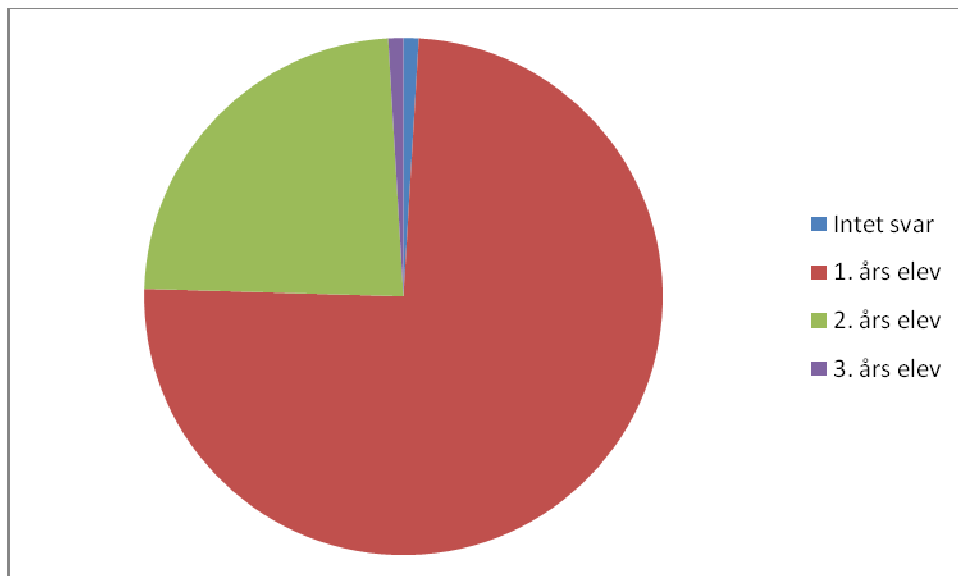

Nysted Efterskole
Elevundersøgelse December 2008

Undersøgelsens resultat:

1 Går du på

0	Intet svar	0	0,0%
1	Blå linie (Auto)	54	50,9%
2	Grøn linie	52	49,1%

2 Er du

0	Intet svar	0	0,0%
1	En pige	30	28,3%
2	En dreng	76	71,7%

Nysted Efterskole
Elevundersøgelse December 2008

3 Er du

0	Intet svar	1	0,9%
1	1. års elev	79	74,5%
2	2. års elev	25	23,6%
3	3. års elev	1	0,9%

4 Ryger du

0	Intet svar	1	0,9%
1	Ja	58	54,7%
2	Nej	47	44,3%

Nysted Efterskole
Elevundersøgelse December 2008