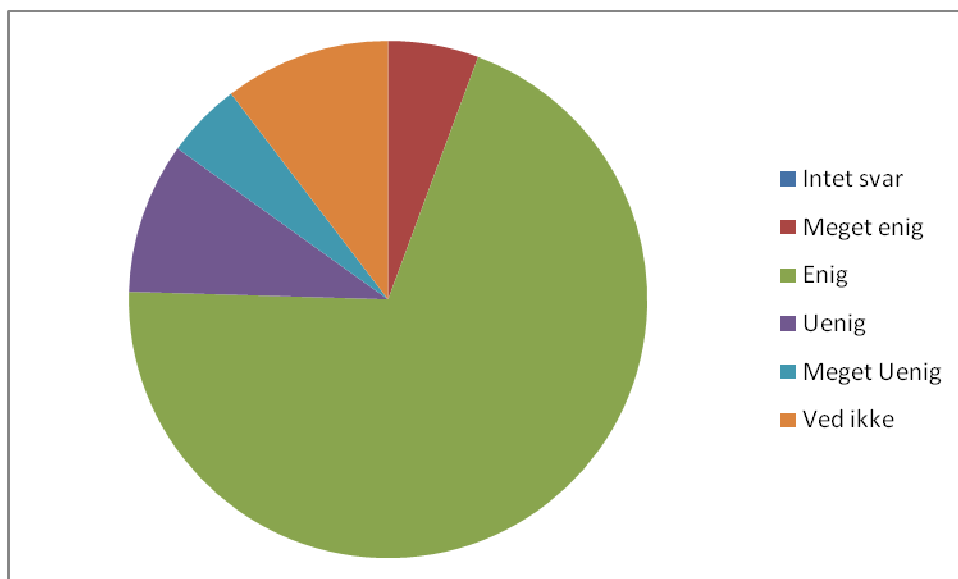

12 Oplever du den praktiske undervisning (værkstedundervisningen) som

0	Intet svar	0	0,0%
1	Meget tilfredsstillende	36	34,0%
2	Tilfredsstillende	62	58,5%
3	Utilfredsstillende	4	3,8%
4	Meget utilfredsstillende	0	0,0%
5	Ved ikke	4	3,8%