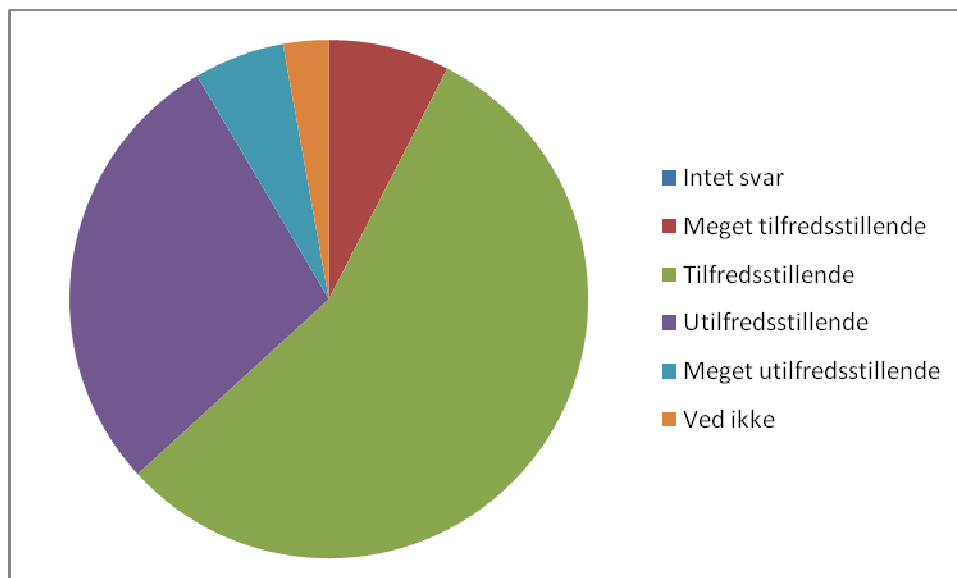

Nysted Efterskole
Elevundersøgelse December 2008

1	Meget tilfredsstillende	8	7,5%
2	Tilfredsstillende	59	55,7%
3	Utilfredsstillende	30	28,3%
4	Meget utilfredsstillende	6	5,7%
5	Ved ikke	3	2,8%