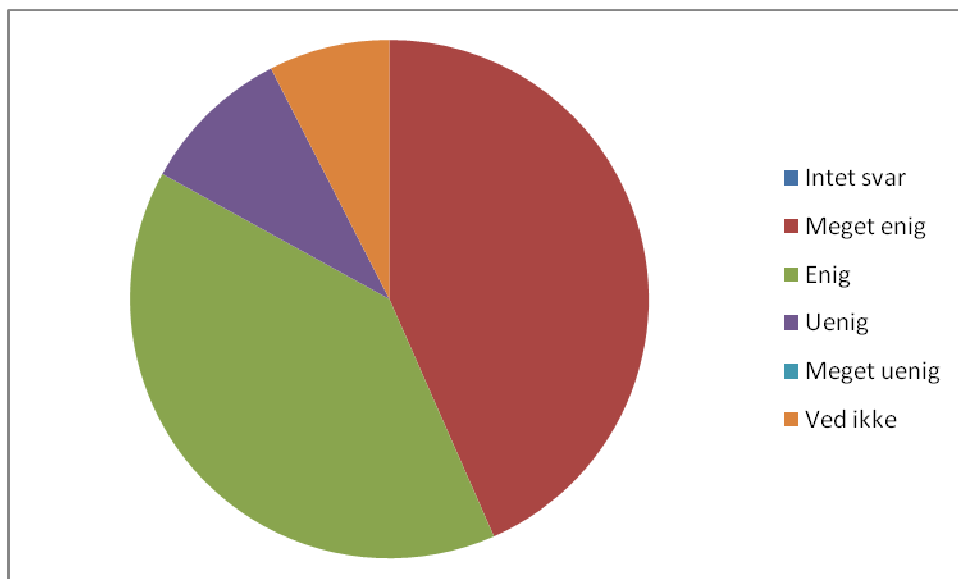

**Nysted Efterskole
Elevundersøgelse December 2008**

0	Intet svar	0	0,0%
1	Meget enig	46	43,4%
2	Enig	42	39,6%
3	Uenig	10	9,4%
4	Meget uenig	0	0,0%
5	Ved ikke	8	7,5%

31 Det er godt med en kontaktlærer

0	Intet svar	0	0,0%
1	Meget enig	58	54,7%
2	Enig	33	31,1%
3	Uenig	4	3,8%
4	Meget uenig	3	2,8%
5	Ved ikke	8	7,5%