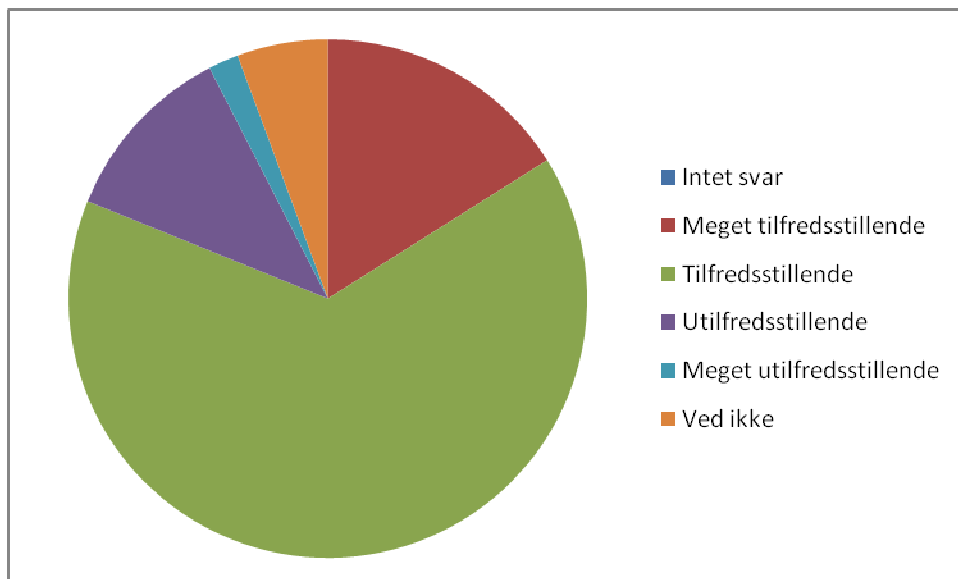

Nysted Efterskole
Elevundersøgelse December 2008