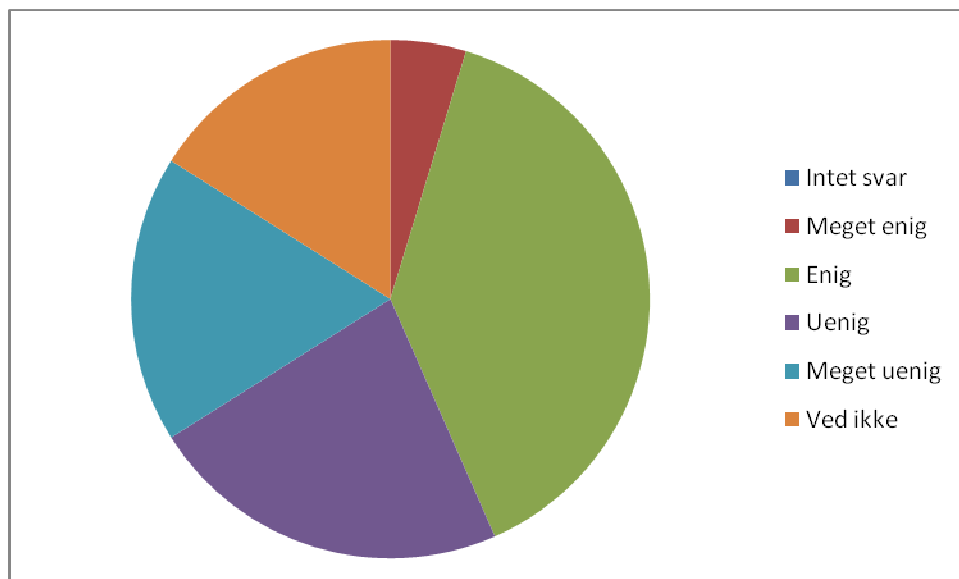

**Nysted Efterskole
Elevundersøgelse December 2008**

0	Intet svar	0	0,0%
1	Meget enig	5	4,7%
2	Enig	41	38,7%
3	Uenig	24	22,6%
4	Meget uenig	19	17,9%
5	Ved ikke	17	16,0%

37 Jeg har det godt med dem jeg bor sammen med på Nysted Efterskole

0	Intet svar	1	0,9%
1	Meget enig	47	44,3%
2	Enig	33	31,1%
3	Uenig	10	9,4%
4	Meget uenig	3	2,8%
5	Ved ikke	12	11,3%