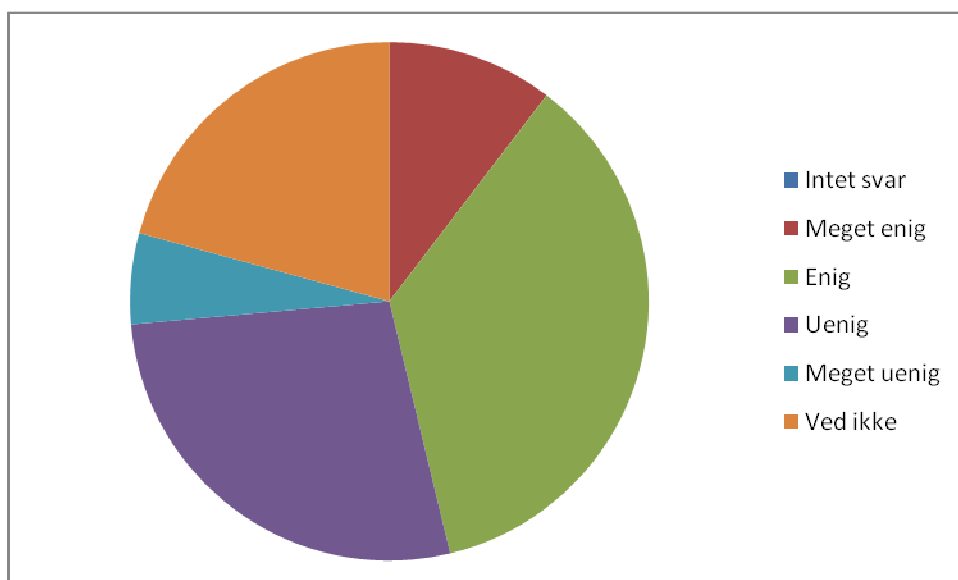

28 De voksne er gode til at hjælpe mig hvis jeg har problemer