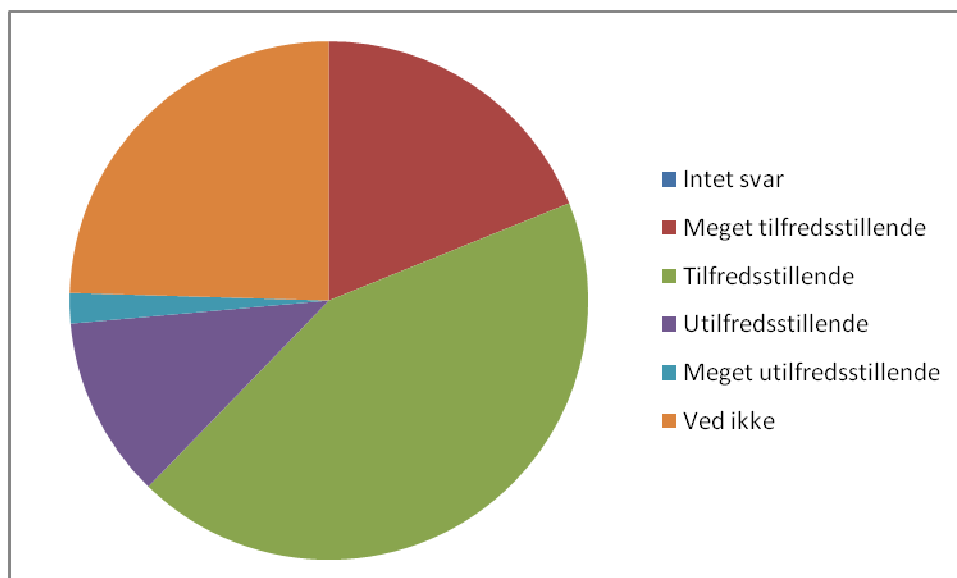

Nysted Efterskole
Elevundersøgelse December 2008

19 Spiser du morgenmad på skolen

Svar	Antal	Procent
0	0	0,0%
1	73	68,9%
2	30	28,3%
3	3	2,8%
4	0	0,0%