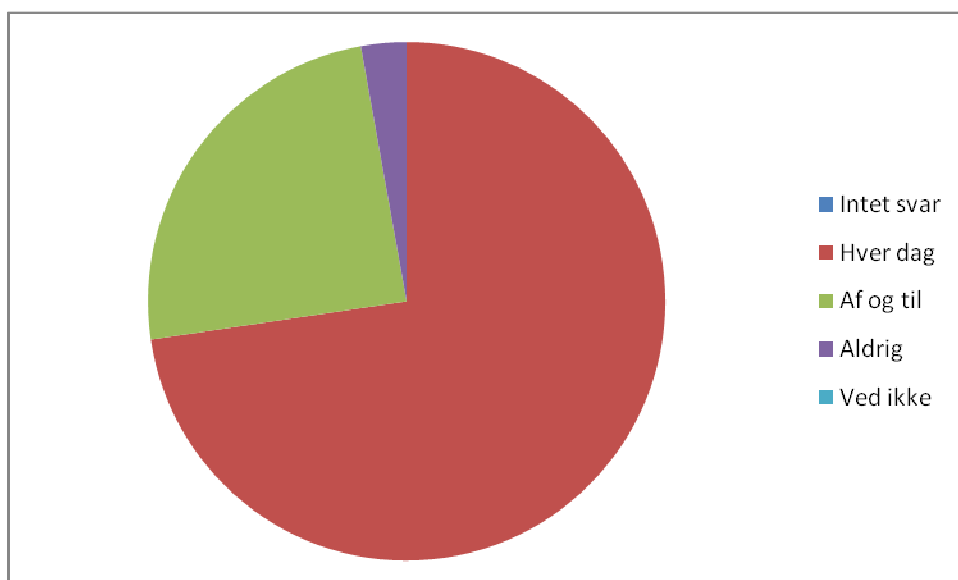

45 Spiser du aftensmad på skolen?

0	Intet svar	1	0,9%
1	Hver dag	41	38,7%