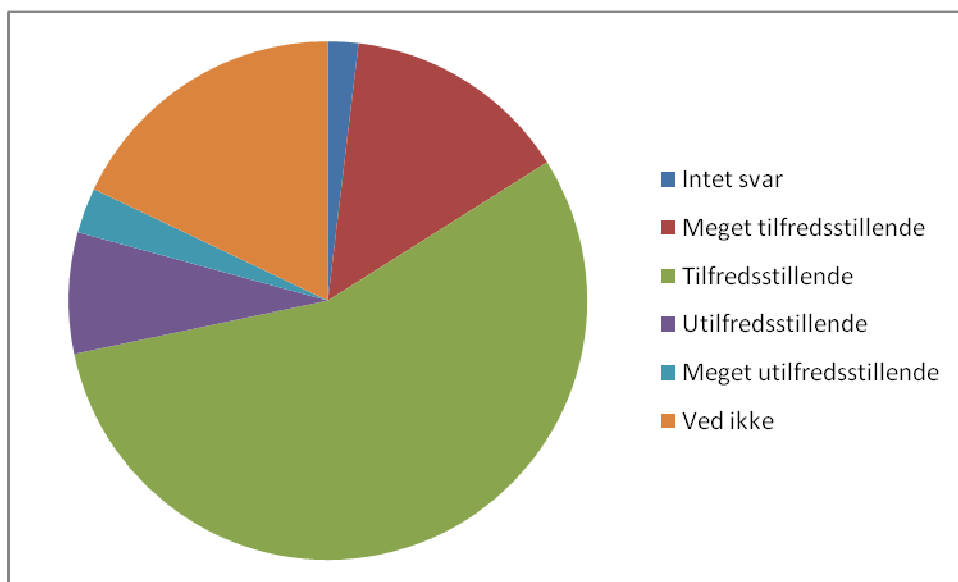

24 Jeg oplever undervisningen i valgfag som

0	Intet svar	0	0,0%
1	Meget tilfredsstillende	22	20,8%
2	Tilfredsstillende	72	67,9%
3	Utilfredsstillende	3	2,8%