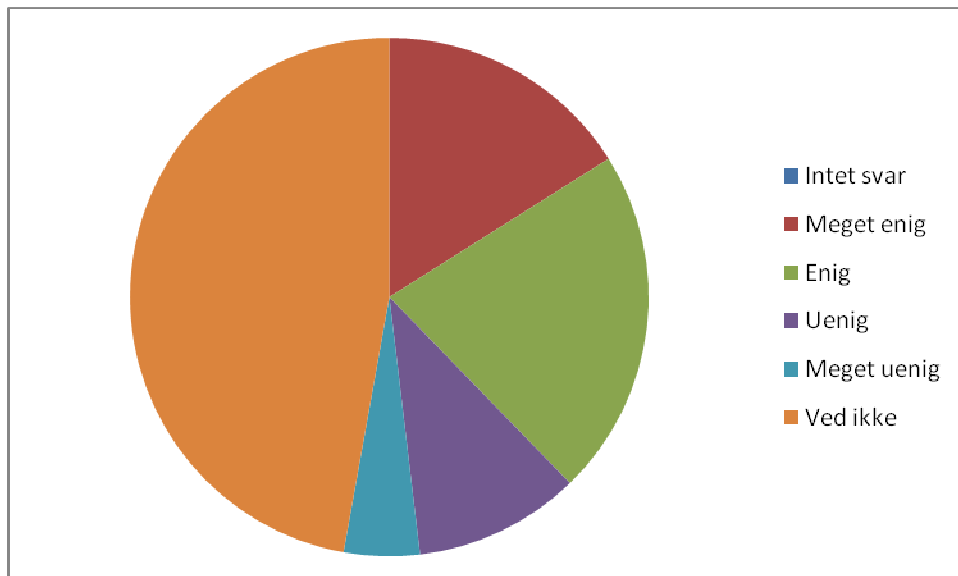

**Nysted Efterskole
Elevundersøgelse December 2008**

1	Meget enig	25	23,6%
2	Enig	43	40,6%
3	Uenig	2	1,9%
4	Meget uenig	2	1,9%
5	Ved ikke	33	31,1%

44 Spiser du frokost på skolen?

0	Intet svar	0	0,0%
1	Hver dag	77	72,6%
2	Af og til	26	24,5%
3	Aldrig	3	2,8%
4	Ved ikke	0	0,0%