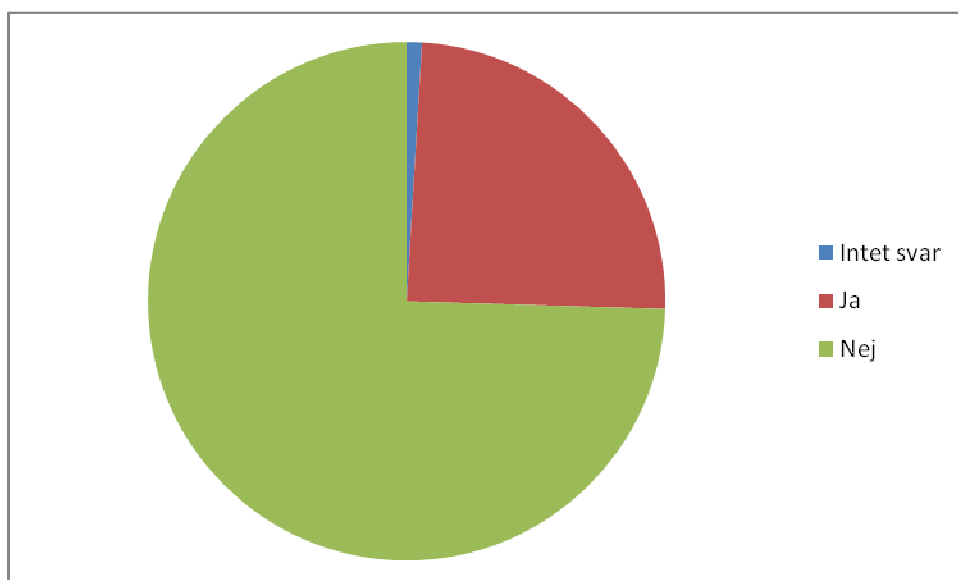

50 Ved du hvad elevrådet laver?

0	Intet svar	1	0,9%
1	Ja	26	24,5%
2	Nej	79	74,5%