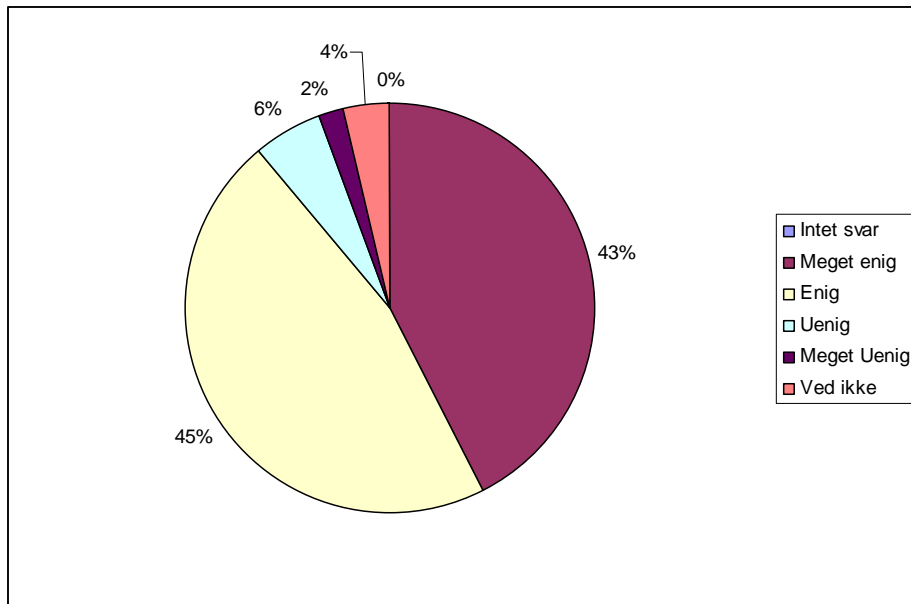

Nysted Efterskole
Elev undersøgelse december 2007

13 Værkstederne på Nysted Efterskole er gode.

0	Intet svar	0	0,0%
1	Meget enig	46	42,6%
2	Enig	50	46,3%
3	Uenig	6	5,6%
4	Meget Uenig	2	1,9%
5	Ved ikke	4	3,7%