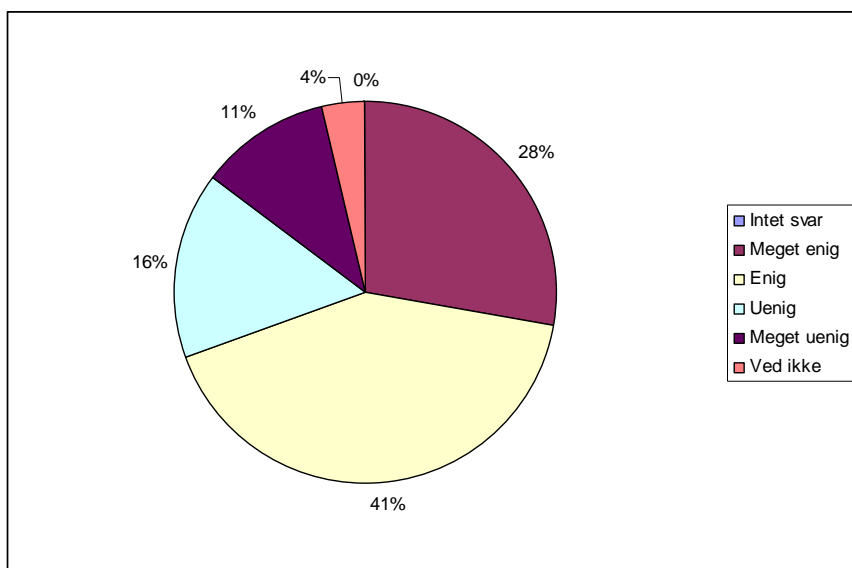

**Nysted Efterskole**  
**Elev undersøgelse december 2007**

**37 Jeg har det godt med dem jeg bor sammen med på Nysted Efterskole**

0	Intet svar	0	0,0%
1	Meget enig	56	51,9%
2	Enig	34	31,5%
3	Uenig	6	5,6%
4	Meget uenig	6	5,6%
5	Ved ikke	6	5,6%

**38 Jeg er tilfreds med mit værelse på Nysted Efterskole**

0	Intet svar	0	0,0%
1	Meget enig	30	27,8%
2	Enig	45	41,7%
3	Uenig	17	15,7%
4	Meget uenig	12	11,1%
5	Ved ikke	4	3,7%