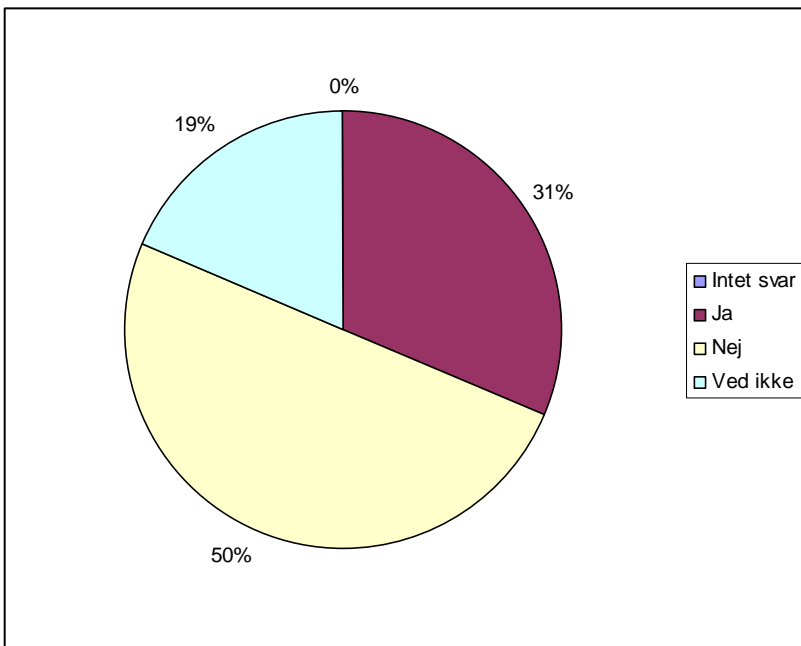

**6**      **Går du på**

0	Intet svar	54	50,0%
1	Heste-værksted	4	3,7%
2	Maskin-værksted	14	13,0%
3	Natur-værksted	17	15,7%
4	Social og sundhed	13	12,0%
5	Tømrer-værksted	6	5,5%
6	Ved ikke / andet	0	0,0%

**Nysted Efterskole**  
**Elev undersøgelse december 2007**

**7 Er du på skolen i weekenderne**

0	Intet svar	0	0,0%
1	Næsten altid	15	13,9%
2	Af og til	43	39,8%
3	Aldrig	46	42,6%
4	Ved ikke	4	3,7%

**8 Er du blevet informeret om aktiviteter uden for skolen?**

0	Intet svar	0	0,0%
1	Ja	34	31,5%
2	Nej	54	50,0%
3	Ved ikke	20	18,5%

**Nysted Efterskole**  
**Elev undersøgelse december 2007**

**9 Deltager du i aftenaktiviteter**

0	Intet svar	0	0,0%
1	Næsten altid	10	9,3%
2	Af og til	70	64,8%
3	Aldrig	24	22,2%
4	Ved ikke	4	3,7%