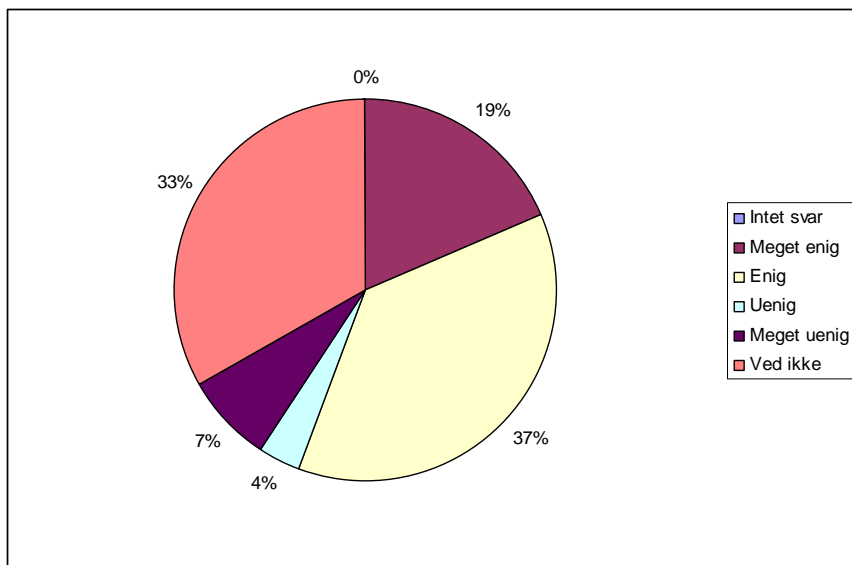

Nysted Efterskole
Elev undersøgelse december 2007

43 Lejr-turen i uge 41 var god

0	Intet svar	0	0,0%
1	Meget enig	20	18,5%
2	Enig	40	37,0%
3	Uenig	4	3,7%
4	Meget uenig	8	7,4%
5	Ved ikke	36	33,3%