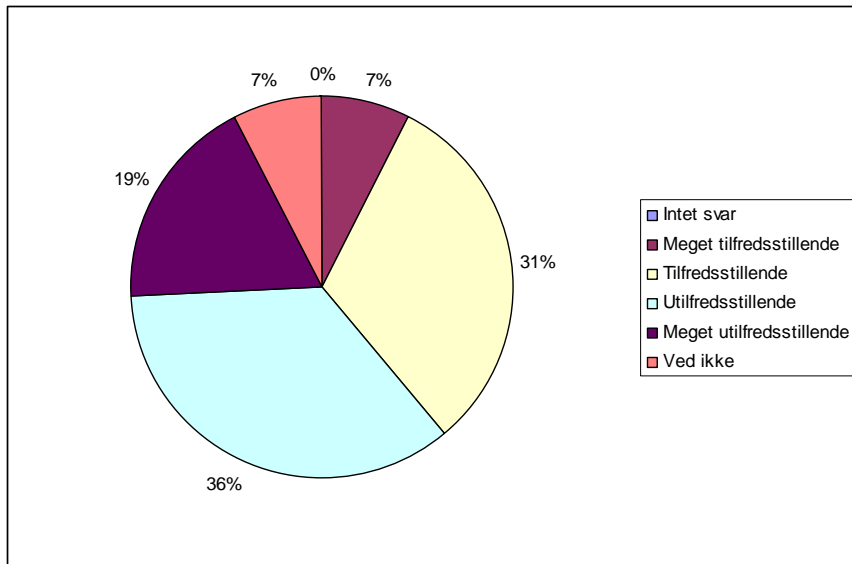

Nysted Efterskole
Elev undersøgelse december 2007

47 Jeg oplever frokosten som

0	Intet svar	0	0,0%
1	Meget tilfredsstillende	8	7,4%
2	Tilfredsstillende	34	31,5%
3	Utilfredsstillende	38	35,2%
4	Meget utilfredsstillende	20	18,5%
5	Ved ikke	8	7,4%