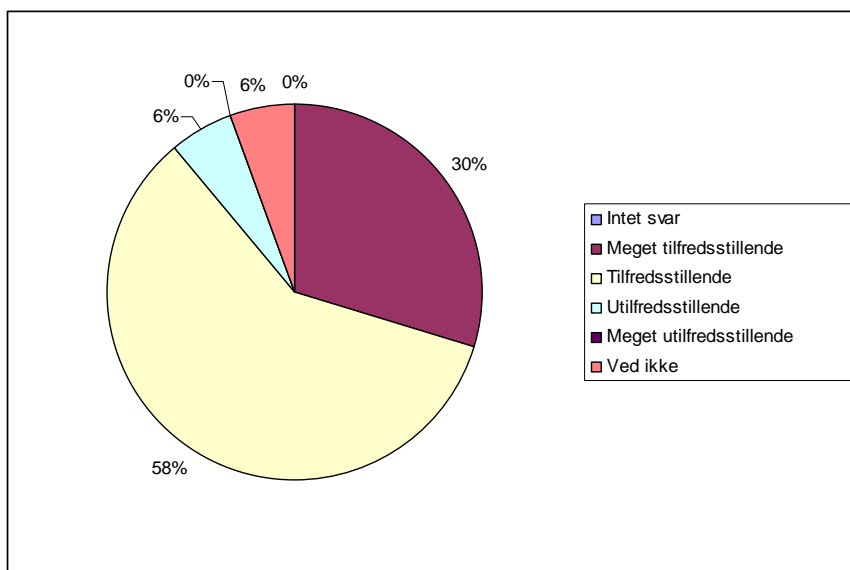

12 Oplever du den praktiske undervisning (værkstedundervisningen) som

0	Intet svar	0	0,0%
1	Meget tilfredsstillende	32	29,6%
2	Tilfredsstillende	64	59,3%
3	Utilfredsstillende	6	5,6%
4	Meget utilfredsstillende	0	0,0%
5	Ved ikke	6	5,6%