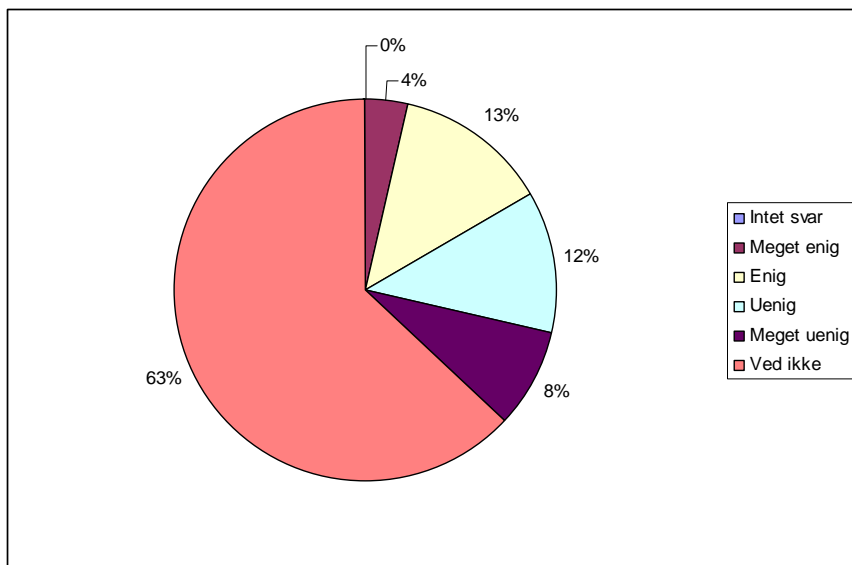

**52 Spisesalen er et rart sted at komme**

0	Intet svar	0	0,0%
1	Meget enig	19	17,6%
2	Enig	63	58,3%
3	Uenig	8	7,4%
4	Meget uenig	4	3,7%
5	Ved ikke	14	13,0%

**Nysted Efterskole**  
**Elev undersøgelse december 2007**