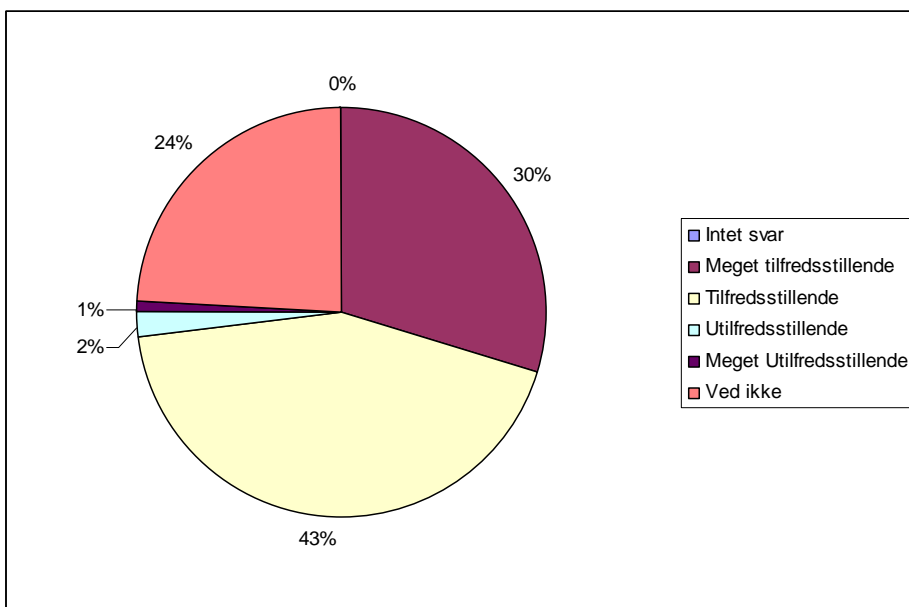

**Nysted Efterskole**  
**Elev undersøgelse december 2007**

**15 Hvordan oplever du aftenvagterne om mandag ?**

0	Intet svar	0	0,0%
1	Meget tilfredsstillende	15	13,9%
2	Tilfredsstillende	58	53,7%
3	Utilfredsstillende	7	6,5%
4	Meget Utilfredsstillende	2	1,9%
5	Ved ikke	26	24,1%

**16 Hvordan oplever du aftenvagterne om tirsdag ?**

0	Intet svar	0	0,0%
1	Meget tilfredsstillende	32	29,6%
2	Tilfredsstillende	47	43,5%
3	Utilfredsstillende	2	1,9%
4	Meget Utilfredsstillende	1	0,9%
5	Ved ikke	26	24,1%