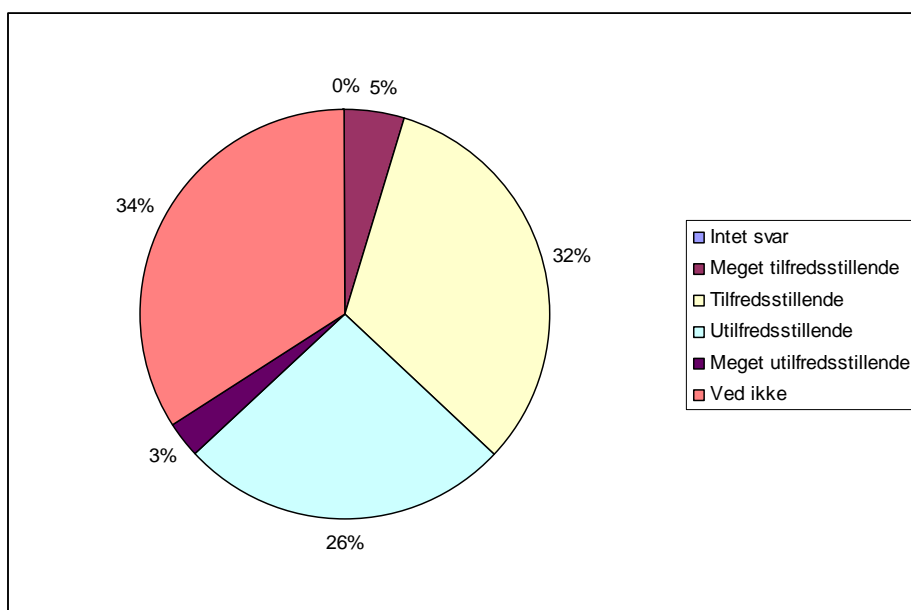

14 Oplever du fritids tilbudene på Nysted Efterskole som

0	Intet svar	0	0,0%
1	Meget tilfredsstillende	5	4,6%
2	Tilfredsstillende	35	32,4%
3	Utilfredsstillende	28	25,9%
4	Meget utilfredsstillende	3	2,8%
5	Ved ikke	37	34,3%