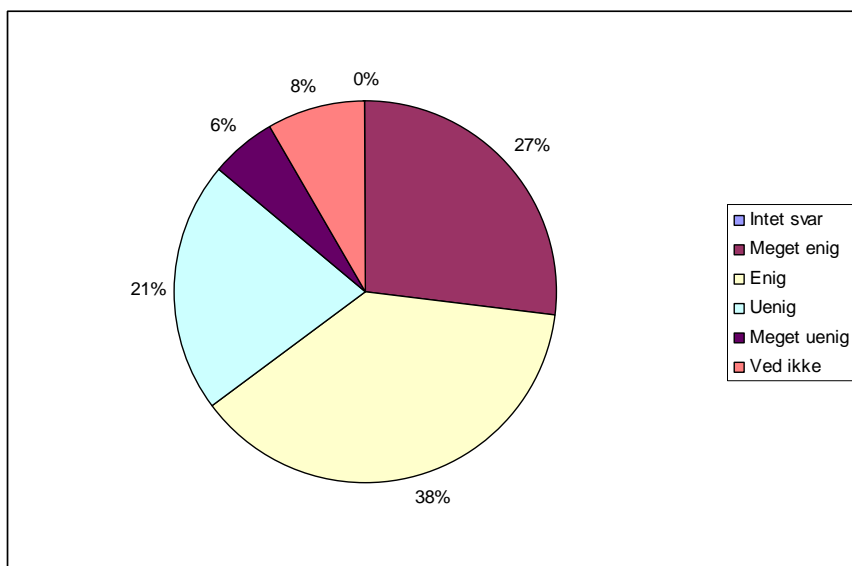

32 Jeg lærer meget på Nysted Efterskole

0	Intet svar	0	0,0%
1	Meget enig	29	26,9%
2	Enig	41	38,0%
3	Uenig	23	21,3%
4	Meget uenig	6	5,6%
5	Ved ikke	9	8,3%