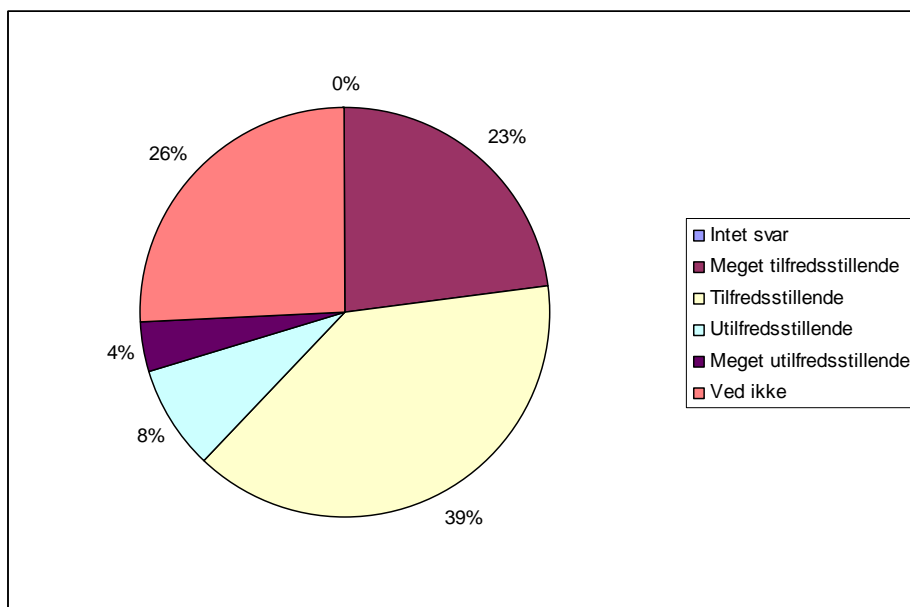

**16 Hvordan oplever du aftenvagterne om tirsdag ?**

0	Intet svar	0	0,0%
1	Meget tilfredsstillende	32	29,6%
2	Tilfredsstillende	47	43,5%
3	Utilfredsstillende	2	1,9%
4	Meget Utilfredsstillende	1	0,9%
5	Ved ikke	26	24,1%

**Nysted Efterskole**  
**Elev undersøgelse december 2007**

**17 Hvordan oplever du aftenvagterne om onsdag?**

0	Intet svar	0	0,0%
1	Meget tilfredsstillende	23	21,3%
2	Tilfredsstillende	44	40,7%
3	Utilfredsstillende	8	7,4%
4	Meget utilfredsstillende	3	2,8%
5	Ved ikke	30	27,8%

**18 Hvordan oplever du aftenvagterne om Torsdag ?**

0	Intet svar	0	0,0%
1	Meget tilfredsstillende	25	23,1%
2	Tilfredsstillende	42	38,9%
3	Utilfredsstillende	9	8,3%
4	Meget utilfredsstillende	4	3,7%
5	Ved ikke	28	25,9%