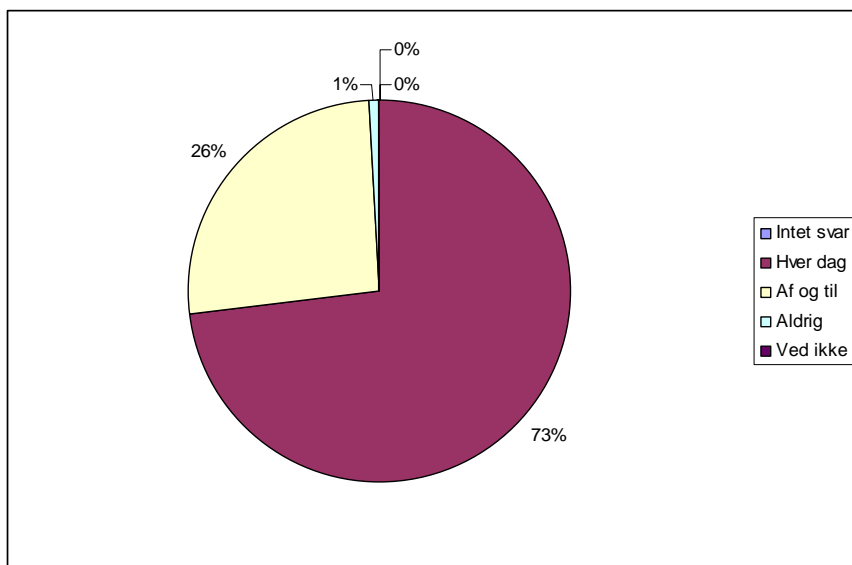

44 Spiser du frokost på skolen?

0	Intet svar	0	0,0%
1	Hver dag	79	73,1%
2	Af og til	28	25,9%
3	Aldrig	1	0,9%
4	Ved ikke	0	0,0%