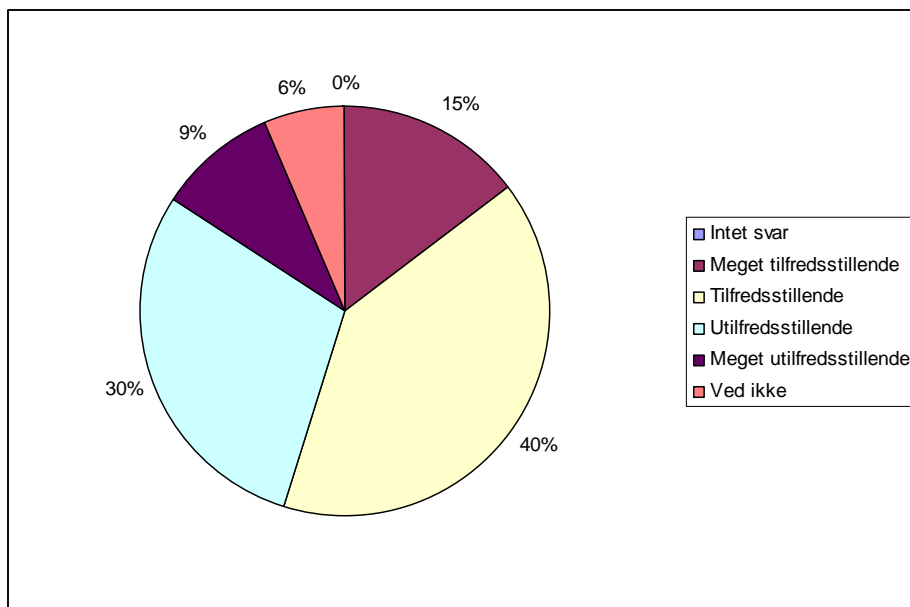

Nysted Efterskole
Elev undersøgelse december 2007

21 Jeg oplever undervisningen i matematik som

0	Intet svar	0	0,0%
1	Meget tilfredsstillende	16	14,8%
2	Tilfredsstillende	43	39,8%
3	Utilfredsstillende	32	29,6%
4	Meget utilfredsstillende	10	9,3%
5	Ved ikke	7	6,5%