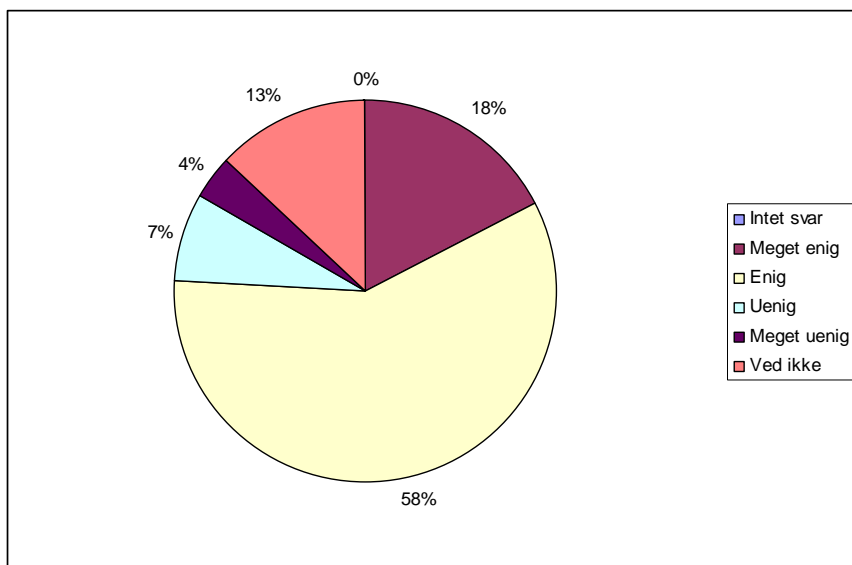

**52 Spisesalen er et rart sted at komme**

0	Intet svar	0	0,0%
1	Meget enig	19	17,6%
2	Enig	63	58,3%
3	Uenig	8	7,4%
4	Meget uenig	4	3,7%
5	Ved ikke	14	13,0%

**Nysted Efterskole**  
**Elev undersøgelse december 2007**