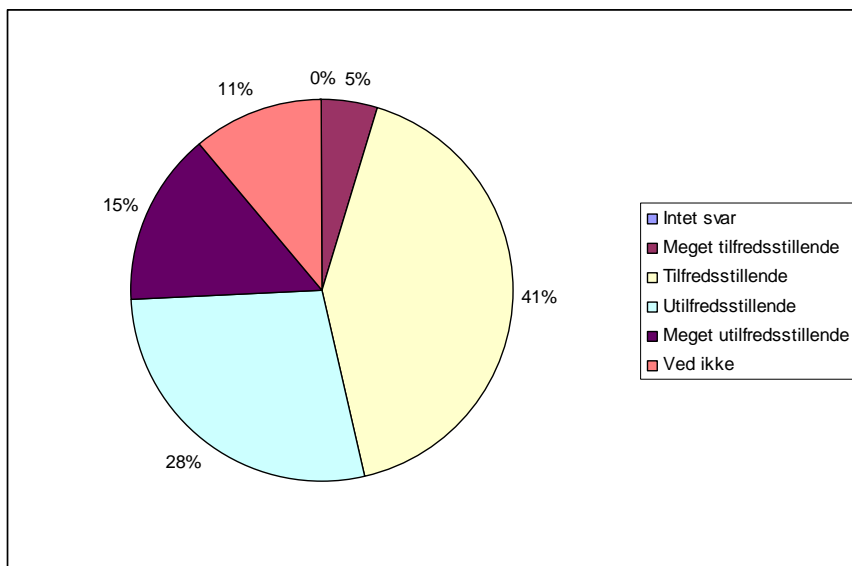

48 Jeg oplever aftensmaden som

0	Intet svar	0	0,0%
1	Meget tilfredsstillende	5	4,6%
2	Tilfredsstillende	45	41,7%
3	Utilfredsstillende	30	27,8%
4	Meget utilfredsstillende	16	14,8%
5	Ved ikke	12	11,1%