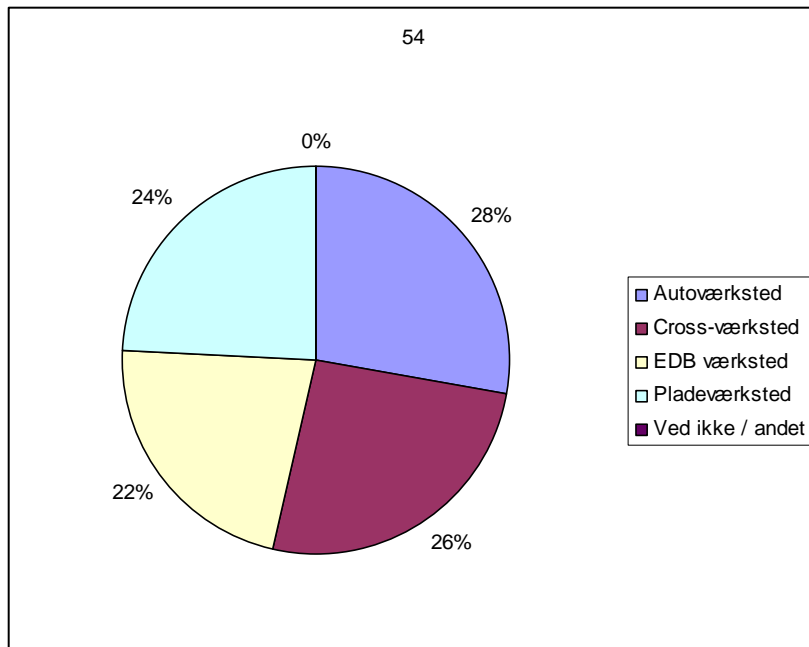

## Elev undersøgelse december 2007

Undersøgelsens resultat:

1	Går du på		
0	Intet svar	0	0,0%
1	Blå linie (Auto)	54	50,0%
2	Grøn linie	54	50,0%

2	Er du		
0	Intet svar	0	0,0%
1	En pige	24	22,2%
2	En dreng	84	77,8%

**Nysted Efterskole**  
**Elev undersøgelse december 2007**

**3 Er du**

0	Intet svar	0	0,0%
1	1. års elev	84	77,8%
2	2. års elev	22	20,4%
3	3. års elev	2	1,9%

**4 Ryger du**

0	Intet svar	0	0,0%
1	Ja	60	55,6%
2	Nej	48	44,4%

**Nysted Efterskole**  
**Elev undersøgelse december 2007**

**5**      **Går du på**

0	Intet svar	54	50,0%
1	Autoværksted	15	13,9%
2	Cross-værksted	14	13,0%
3	EDB værksted	12	11,1%
4	Pladeværksted	13	12,0%
5	Ved ikke / andet		

**6**      **Går du på**

0	Intet svar	54	50,0%
1	Heste-værksted	4	3,7%
2	Maskin-værksted	14	13,0%
3	Natur-værksted	17	15,7%
4	Social og sundhed	13	12,0%
5	Tømrer-værksted	6	5,5%
6	Ved ikke / andet	0	0,0%