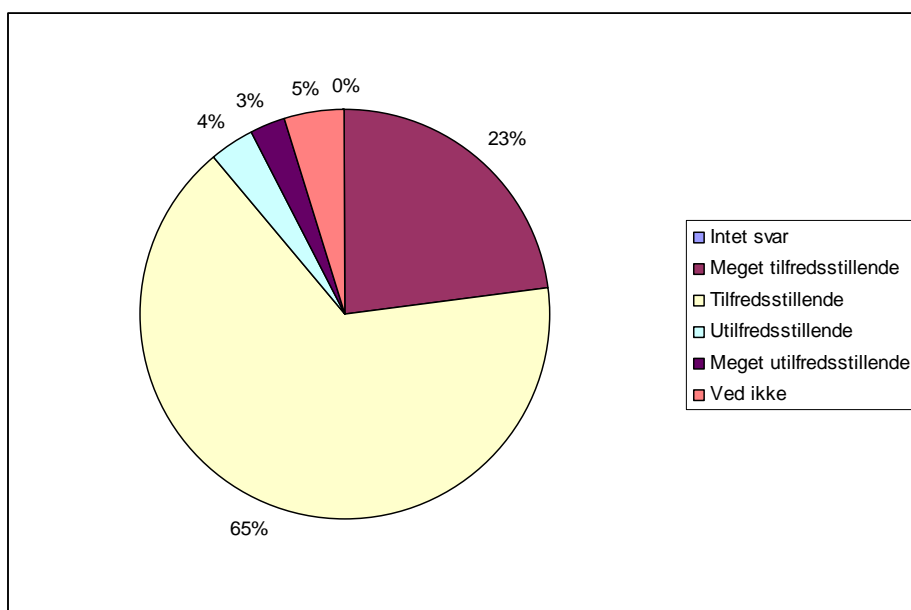

20 Jeg oplever undervisningen i dansk som

0	Intet svar	0	0,0%
1	Meget tilfredsstillende	25	23,1%
2	Tilfredsstillende	71	65,7%
3	Utilfredsstillende	4	3,7%
4	Meget utilfredsstillende	3	2,8%
5	Ved ikke	5	4,6%