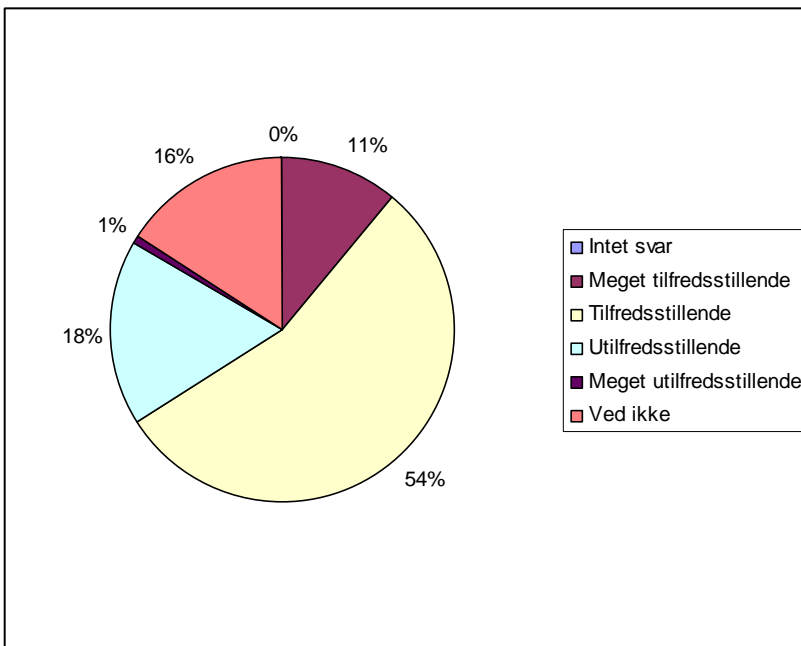

10 Oplever du den teoretiske undervisning som

0	Intet svar	0	0,0%
1	Meget tilfredsstillende	12	11,1%
2	Tilfredsstillende	59	54,6%
3	Utilfredsstillende	19	17,6%
4	Meget utilfredsstillende	1	0,9%
5	Ved ikke	17	15,7%