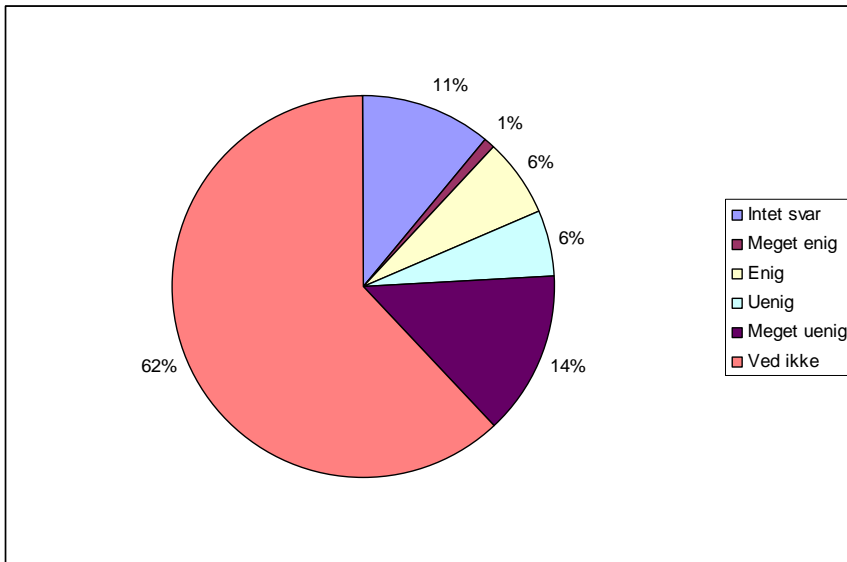

0	Intet svar	7	6,5%
1	Ja	4	3,7%
2	Nej	97	89,8%

**42 Jeg er tilfreds med sygeafdelingen**

0	Intet svar	12	11,1%
1	Meget enig	1	0,9%
2	Enig	7	6,5%
3	Uenig	6	5,6%
4	Meget uenig	15	13,9%
5	Ved ikke	67	62,0%