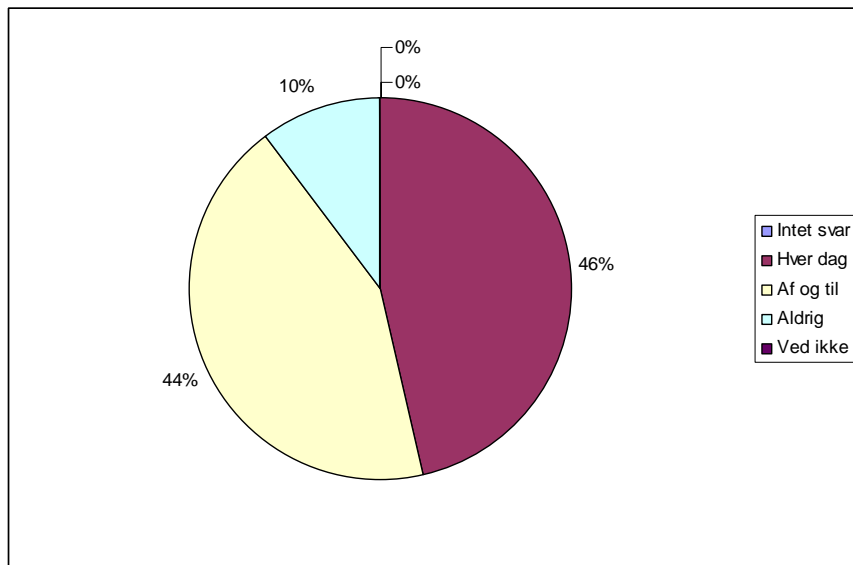

0	Intet svar	0	0,0%
1	Hver dag	50	46,3%
2	Af og til	47	43,5%
3	Aldrig	11	10,2%
4	Ved ikke	0	0,0%

**46 Jeg oplever morgenmaden som**

0	Intet svar	0	0,0%
1	Meget tilfredsstillende	11	10,2%
2	Tilfredsstillende	46	42,6%
3	Utilfredsstillende	20	18,5%
4	Meget utilfredsstillende	9	8,3%
5	Ved ikke	22	20,4%