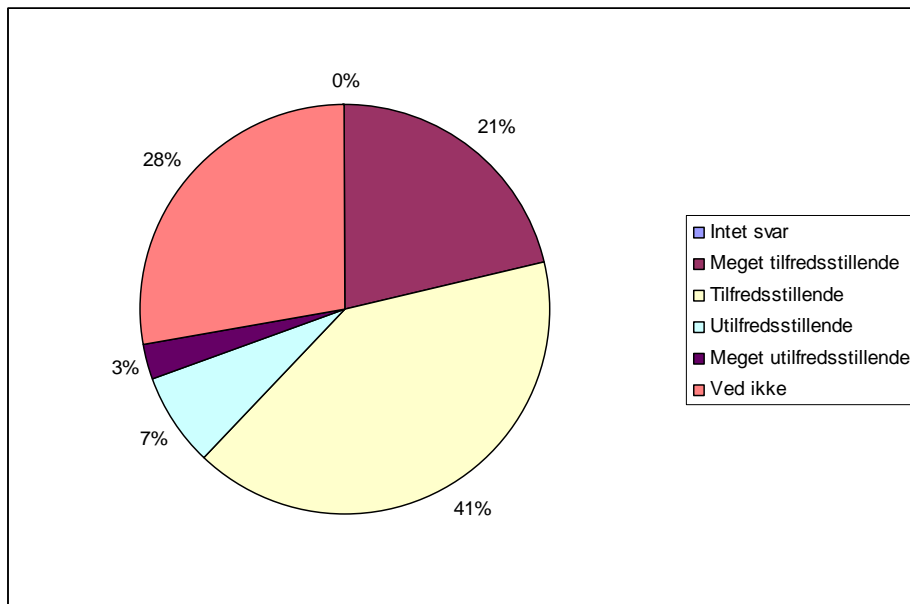

**16 Hvordan oplever du aftenvagterne om tirsdag ?**

0	Intet svar	0	0,0%
1	Meget tilfredsstillende	32	29,6%
2	Tilfredsstillende	47	43,5%
3	Utilfredsstillende	2	1,9%
4	Meget Utilfredsstillende	1	0,9%
5	Ved ikke	26	24,1%

**Nysted Efterskole**  
**Elev undersøgelse december 2007**

**17 Hvordan oplever du aftenvagterne om onsdag?**

0	Intet svar	0	0,0%
1	Meget tilfredsstillende	23	21,3%
2	Tilfredsstillende	44	40,7%
3	Utilfredsstillende	8	7,4%
4	Meget utilfredsstillende	3	2,8%
5	Ved ikke	30	27,8%