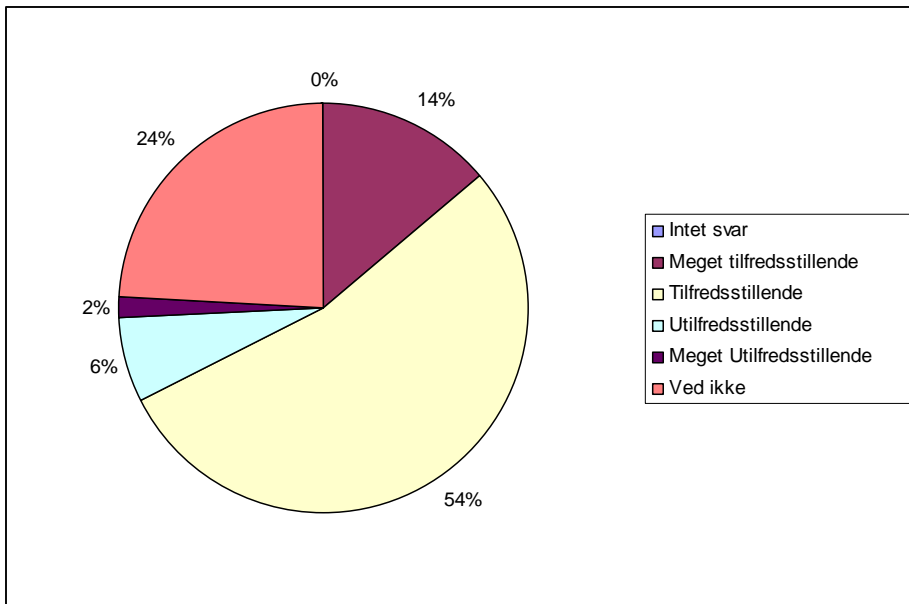

**14 Oplever du fritids tilbudene på Nysted Efterskole som**

0	Intet svar	0	0,0%
1	Meget tilfredsstillende	5	4,6%
2	Tilfredsstillende	35	32,4%
3	Utilfredsstillende	28	25,9%
4	Meget utilfredsstillende	3	2,8%
5	Ved ikke	37	34,3%

**Nysted Efterskole**  
**Elev undersøgelse december 2007**

**15 Hvordan oplever du aftenvagterne om mandag ?**

0	Intet svar	0	0,0%
1	Meget tilfredsstillende	15	13,9%
2	Tilfredsstillende	58	53,7%
3	Utilfredsstillende	7	6,5%
4	Meget Utilfredsstillende	2	1,9%
5	Ved ikke	26	24,1%