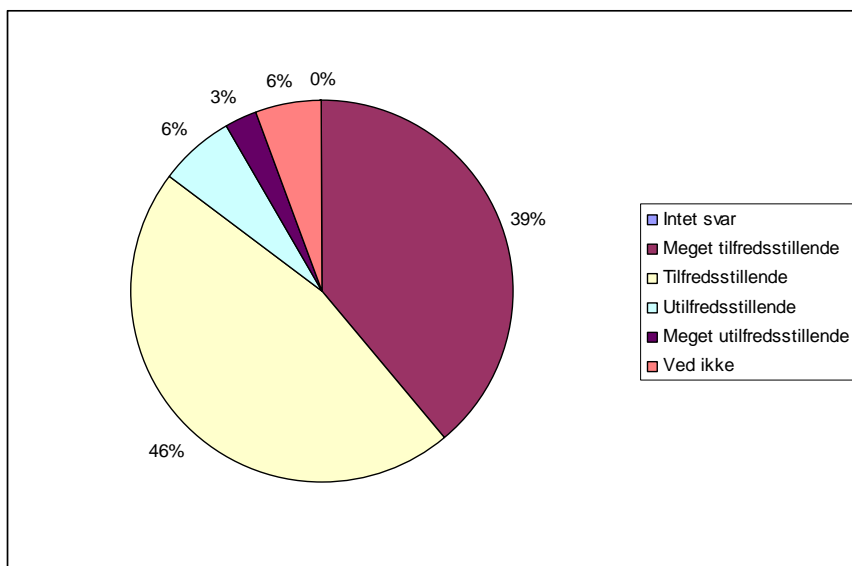

24 Jeg oplever undervisningen i valgfag som

0	Intet svar	0	0,0%
1	Meget tilfredsstillende	42	38,9%
2	Tilfredsstillende	50	46,3%
3	Utilfredsstillende	7	6,5%
4	Meget utilfredsstillende	3	2,8%
5	Ved ikke	6	5,6%