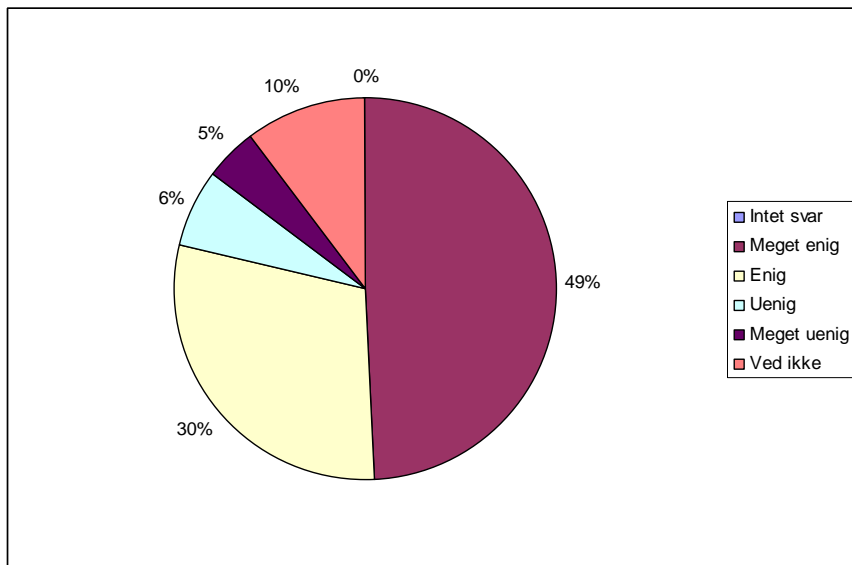

Nysted Efterskole
Elev undersøgelse december 2007

31 Det er godt med en kontaktlærer

0	Intet svar	0	0,0%
1	Meget enig	53	49,1%
2	Enig	32	29,6%
3	Uenig	7	6,5%
4	Meget uenig	5	4,6%
5	Ved ikke	11	10,2%