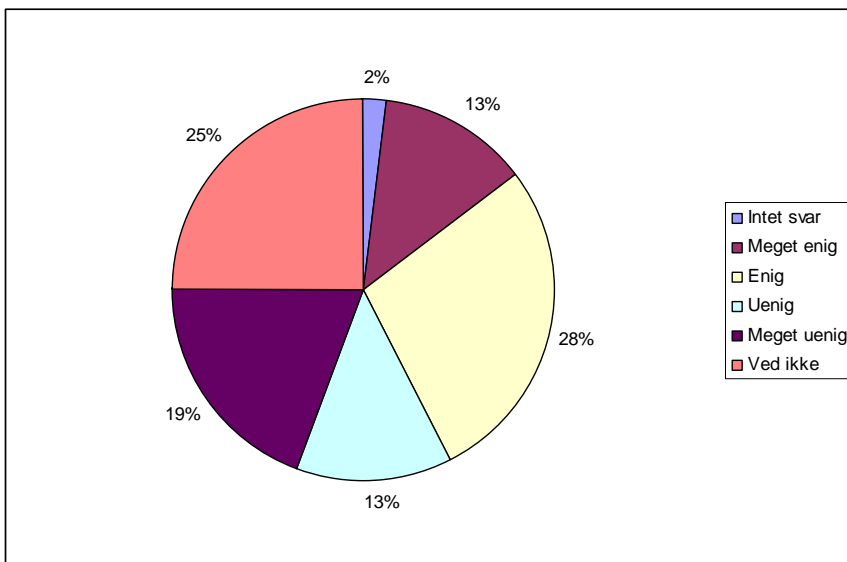

36 Jeg er tilfreds med vaskeordningen på Nysted Efterskole

0	Intet svar	2	1,9%
1	Meget enig	14	13,0%
2	Enig	30	27,8%
3	Uenig	14	13,0%
4	Meget uenig	21	19,4%
5	Ved ikke	27	25,0%