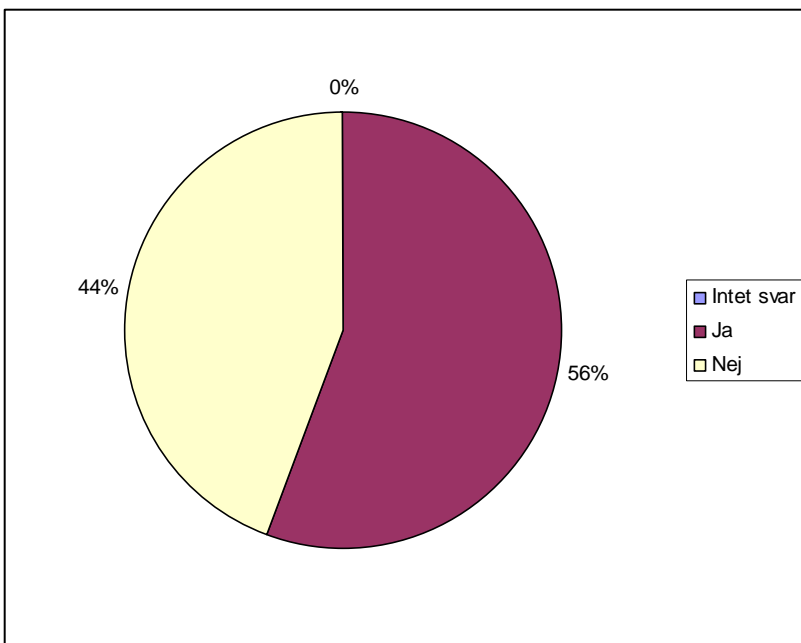

## Elev undersøgelse december 2007

Undersøgelsens resultat:

1	Går du på		
0	Intet svar	0	0,0%
1	Blå linie (Auto)	54	50,0%
2	Grøn linie	54	50,0%

2	Er du		
0	Intet svar	0	0,0%
1	En pige	24	22,2%
2	En dreng	84	77,8%

**Nysted Efterskole**  
**Elev undersøgelse december 2007**

**3 Er du**

0	Intet svar	0	0,0%
1	1. års elev	84	77,8%
2	2. års elev	22	20,4%
3	3. års elev	2	1,9%

**4 Ryger du**

0	Intet svar	0	0,0%
1	Ja	60	55,6%
2	Nej	48	44,4%

**Nysted Efterskole**  
**Elev undersøgelse december 2007**

**5**      **Går du på**

0	Intet svar	54	50,0%
1	Autoværksted	15	13,9%
2	Cross-værksted	14	13,0%
3	EDB værksted	12	11,1%
4	Pladeværksted	13	12,0%
5	Ved ikke / andet		