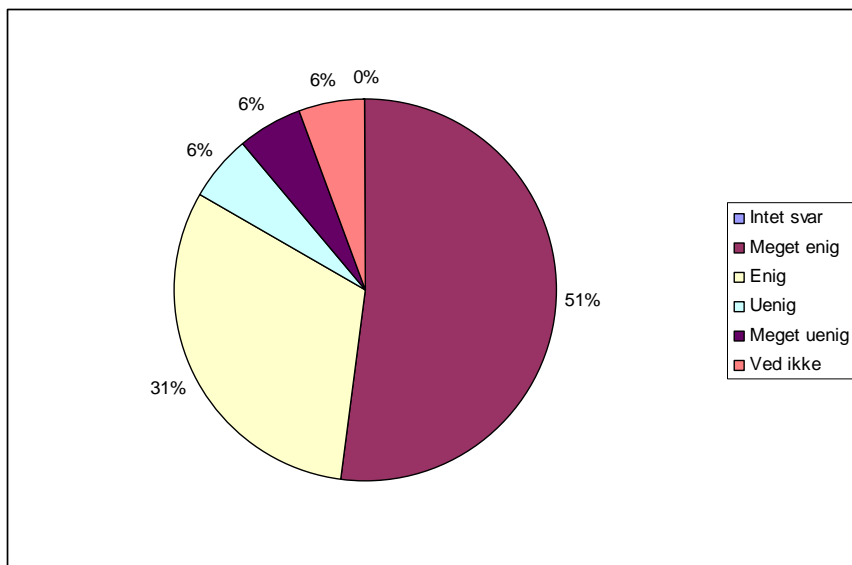

Nysted Efterskole
Elev undersøgelse december 2007

37 Jeg har det godt med dem jeg bor sammen med på Nysted Efterskole

0	Intet svar	0	0,0%
1	Meget enig	56	51,9%
2	Enig	34	31,5%
3	Uenig	6	5,6%
4	Meget uenig	6	5,6%
5	Ved ikke	6	5,6%