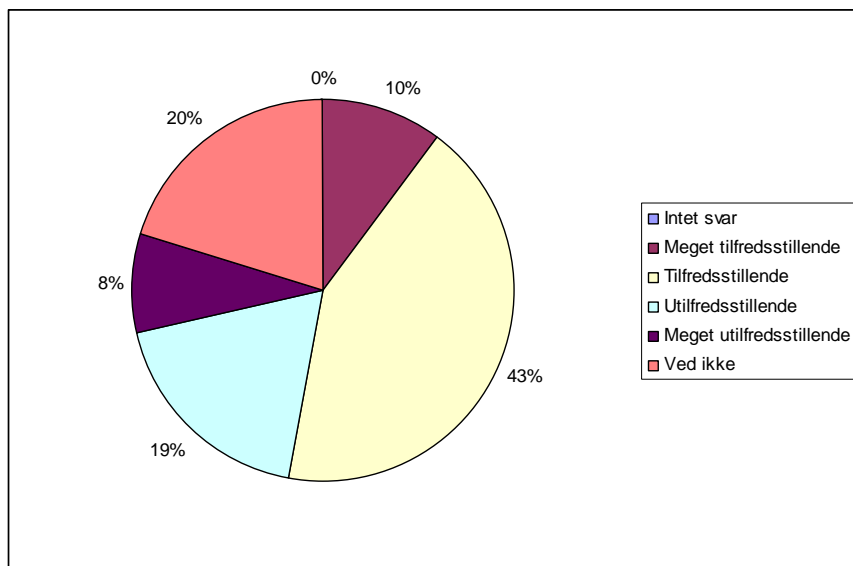

0	Intet svar	0	0,0%
1	Hver dag	50	46,3%
2	Af og til	47	43,5%
3	Aldrig	11	10,2%
4	Ved ikke	0	0,0%

**46 Jeg oplever morgenmaden som**

0	Intet svar	0	0,0%
1	Meget tilfredsstillende	11	10,2%
2	Tilfredsstillende	46	42,6%
3	Utilfredsstillende	20	18,5%
4	Meget utilfredsstillende	9	8,3%
5	Ved ikke	22	20,4%