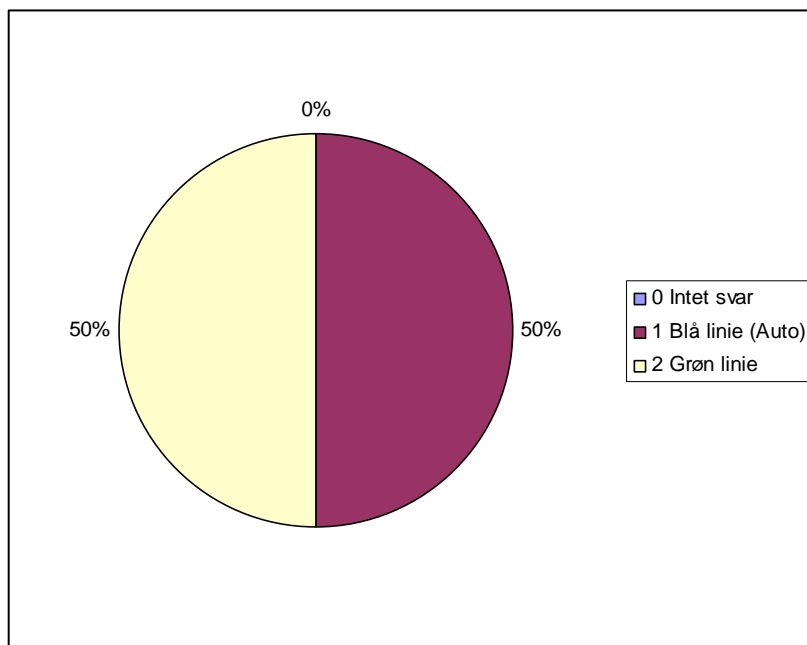

## Elev undersøgelse december 2007

Undersøgelsens resultat:

1	Går du på		
0	Intet svar	0	0,0%
1	Blå linie (Auto)	54	50,0%
2	Grøn linie	54	50,0%

2	Er du		
0	Intet svar	0	0,0%
1	En pige	24	22,2%
2	En dreng	84	77,8%