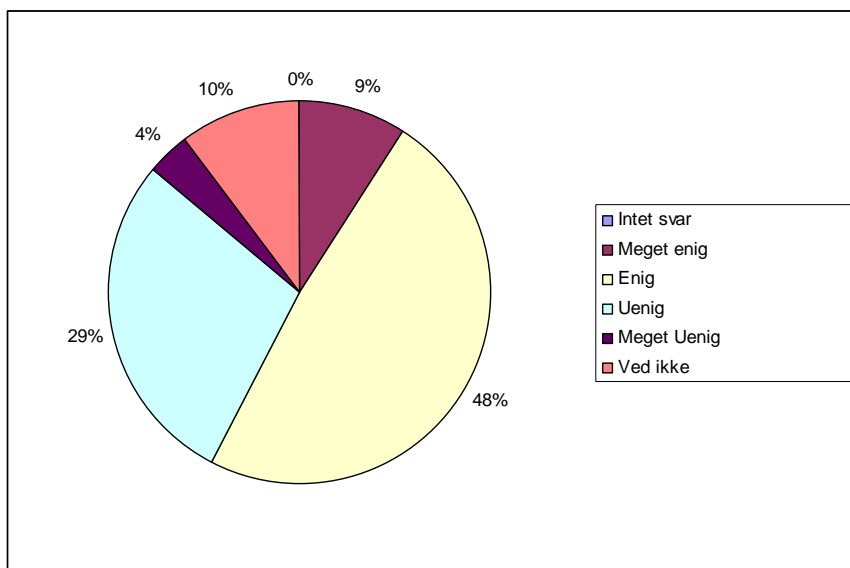

Nysted Efterskole Elev undersøgelse december 2007

11 Undervisningslokalerne på Nysted Efterskole er gode.

0	Intet svar	0	0,0%
1	Meget enig	10	9,3%
2	Enig	52	48,1%
3	Uenig	31	28,7%
4	Meget Uenig	4	3,7%
5	Ved ikke	11	10,2%