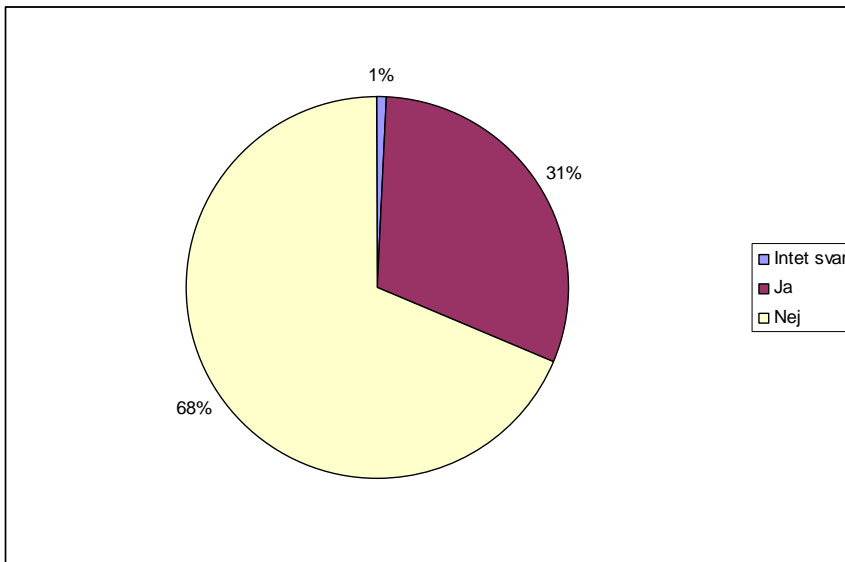

50 Ved du hvad elevrådet laver?

0	Intet svar	1	0,9%
1	Ja	33	30,6%
2	Nej	74	68,5%