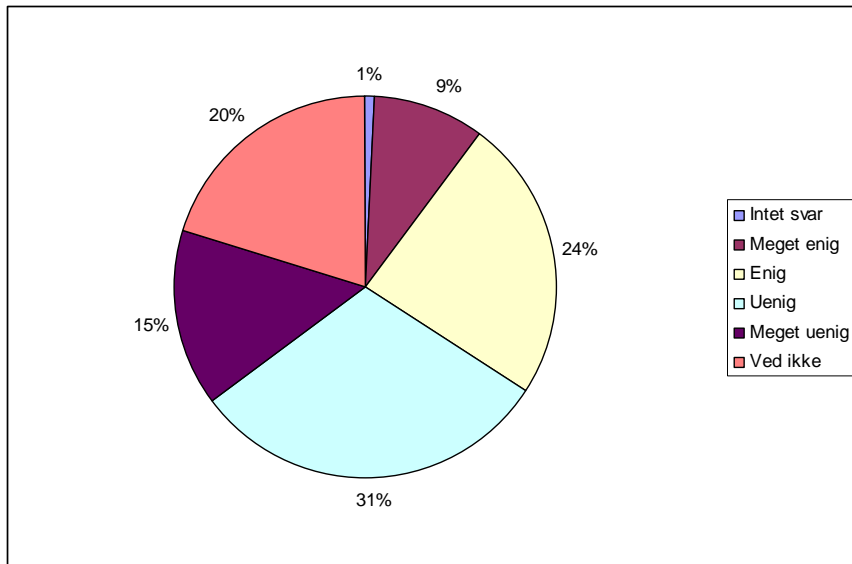

Nysted Efterskole Elev undersøgelse december 2007

27 Der er meget mobning på Nysted Efterskole

0	Intet svar	1	0,9%
1	Meget enig	10	9,3%
2	Enig	26	24,1%
3	Uenig	33	30,6%
4	Meget uenig	16	14,8%
5	Ved ikke	22	20,4%