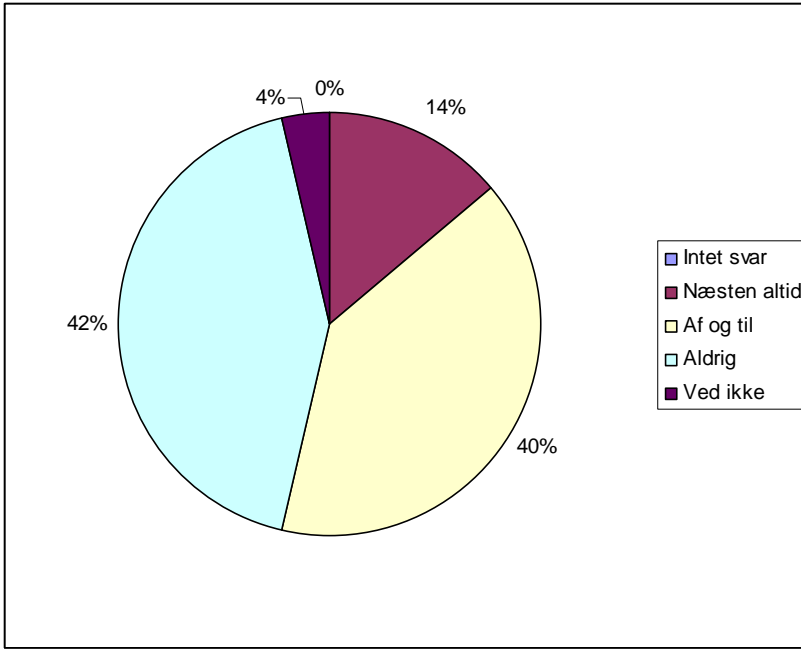

**6**      **Går du på**

0	Intet svar	54	50,0%
1	Heste-værksted	4	3,7%
2	Maskin-værksted	14	13,0%
3	Natur-værksted	17	15,7%
4	Social og sundhed	13	12,0%
5	Tømrer-værksted	6	5,5%
6	Ved ikke / andet	0	0,0%

**Nysted Efterskole**  
**Elev undersøgelse december 2007**

**7 Er du på skolen i weekenderne**

0	Intet svar	0	0,0%
1	Næsten altid	15	13,9%
2	Af og til	43	39,8%
3	Aldrig	46	42,6%
4	Ved ikke	4	3,7%

**8 Er du blevet informeret om aktiviteter uden for skolen?**