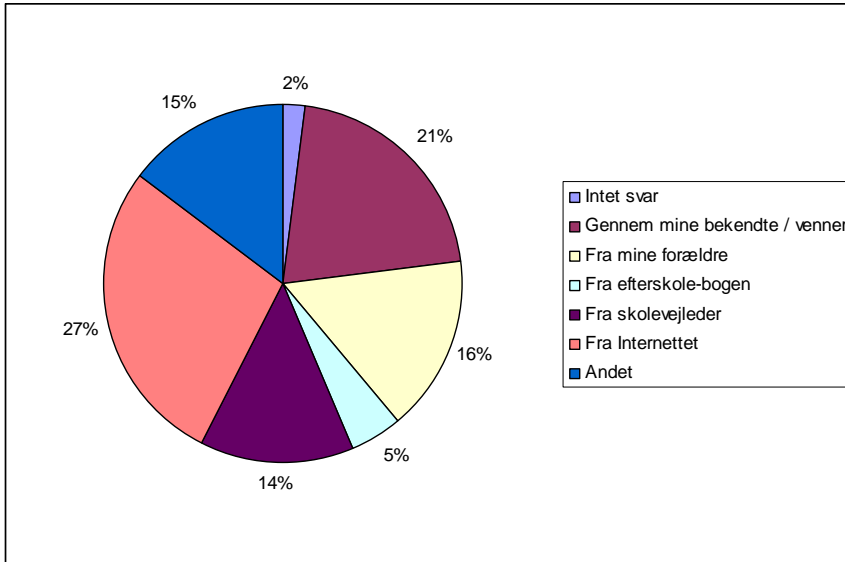

Nysted Efterskole Elev undersøgelse december 2007

39 Hvofra hørte / lærte du første gang om Nysted Efterskole?

0	Intet svar	2	1,9%
1	Gennem mine bekendte / venner	23	21,3%
2	Fra mine forældre	17	15,7%
3	Fra efterskole-bogen	5	4,6%
4	Fra skolevejleder	15	13,9%
5	Fra Internettet	30	27,8%
6	Andet	16	14,8%