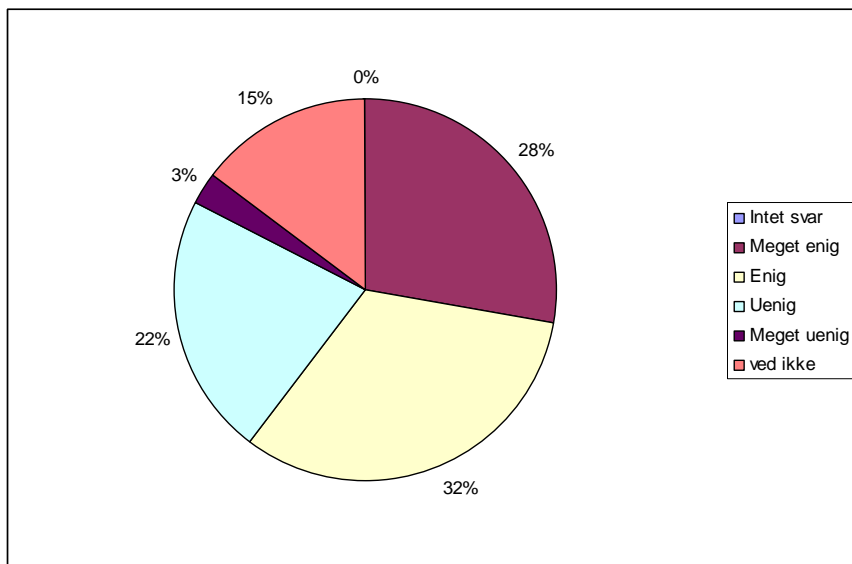

26 Det er nemt at komme til at tale med en voksen hvis jeg har problemer på Nysted Efterskole

0	Intet svar	0	0,0%
1	Meget enig	30	27,8%
2	Enig	35	32,4%
3	Uenig	24	22,2%
4	Meget uenig	3	2,8%
5	ved ikke	16	14,8%