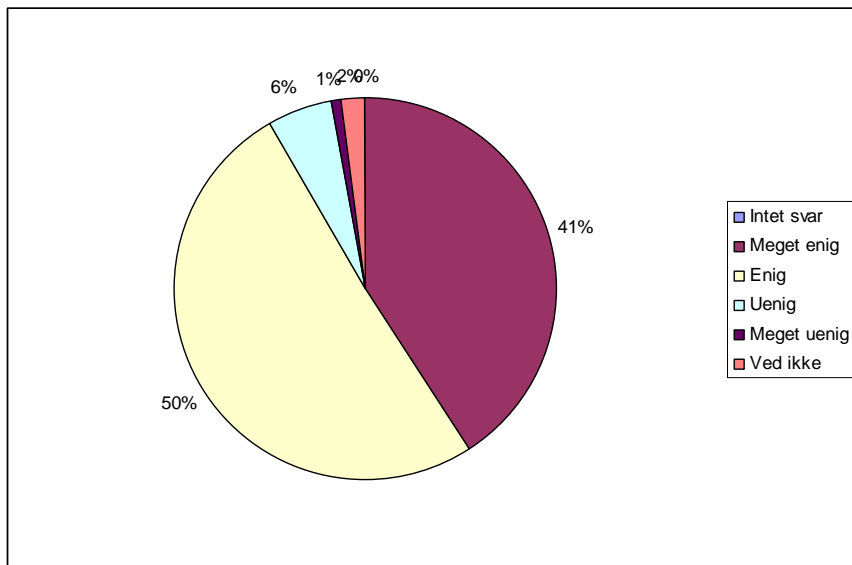

Nysted Efterskole
Elev undersøgelse december 2007

25 Det er nemt at få gode venner på Nysted Efterskole

0	Intet svar	0	0,0%
1	Meget enig	44	40,7%
2	Enig	55	50,9%
3	Uenig	6	5,6%
4	Meget uenig	1	0,9%
5	Ved ikke	2	1,9%