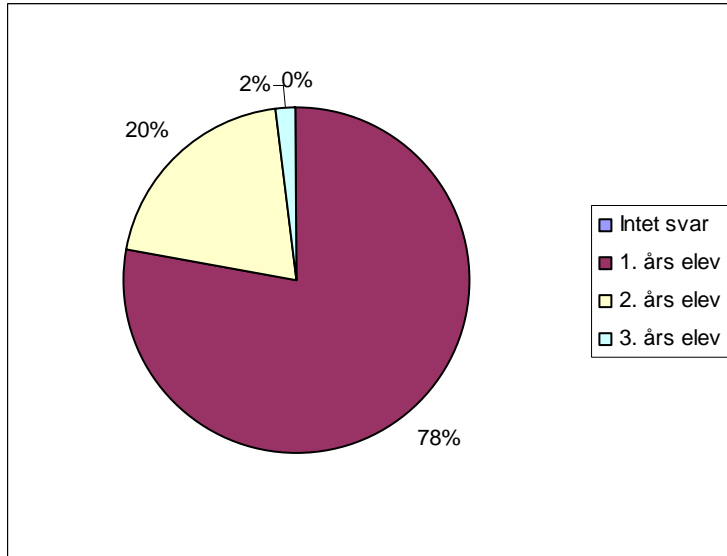

## Elev undersøgelse december 2007

Undersøgelsens resultat:

1	Går du på		
0	Intet svar	0	0,0%
1	Blå linie (Auto)	54	50,0%
2	Grøn linie	54	50,0%

2	Er du		
0	Intet svar	0	0,0%
1	En pige	24	22,2%
2	En dreng	84	77,8%

**Nysted Efterskole**  
**Elev undersøgelse december 2007**

**3 Er du**

0	Intet svar	0	0,0%
1	1. års elev	84	77,8%
2	2. års elev	22	20,4%
3	3. års elev	2	1,9%

**4 Ryger du**

0	Intet svar	0	0,0%
1	Ja	60	55,6%
2	Nej	48	44,4%