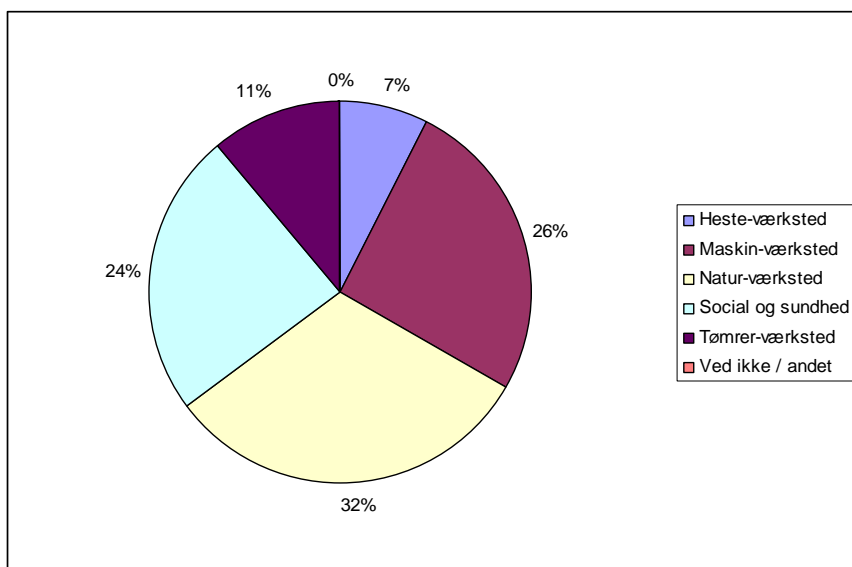

**Nysted Efterskole**  
**Elev undersøgelse december 2007**

**3 Er du**

0	Intet svar	0	0,0%
1	1. års elev	84	77,8%
2	2. års elev	22	20,4%
3	3. års elev	2	1,9%

**4 Ryger du**

0	Intet svar	0	0,0%
1	Ja	60	55,6%
2	Nej	48	44,4%

**Nysted Efterskole**  
**Elev undersøgelse december 2007**

**5**      **Går du på**

0	Intet svar	54	50,0%
1	Autoværksted	15	13,9%
2	Cross-værksted	14	13,0%
3	EDB værksted	12	11,1%
4	Pladeværksted	13	12,0%
5	Ved ikke / andet		

**6**      **Går du på**

0	Intet svar	54	50,0%
1	Heste-værksted	4	3,7%
2	Maskin-værksted	14	13,0%
3	Natur-værksted	17	15,7%
4	Social og sundhed	13	12,0%
5	Tømrer-værksted	6	5,5%
6	Ved ikke / andet	0	0,0%