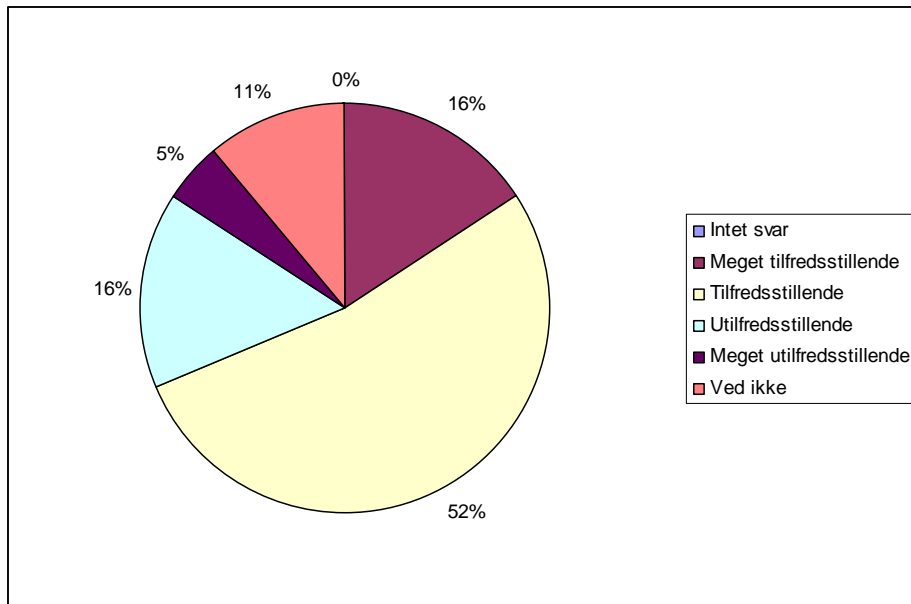

Nysted Efterskole
Elev undersøgelse december 2007

23 Jeg oplever undervisningen i Samfundsfag som

0	Intet svar	0	0,0%
1	Meget tilfredsstillende	17	15,7%
2	Tilfredsstillende	57	52,8%
3	Utilfredsstillende	17	15,7%
4	Meget utilfredsstillende	5	4,6%
5	Ved ikke	12	11,1%