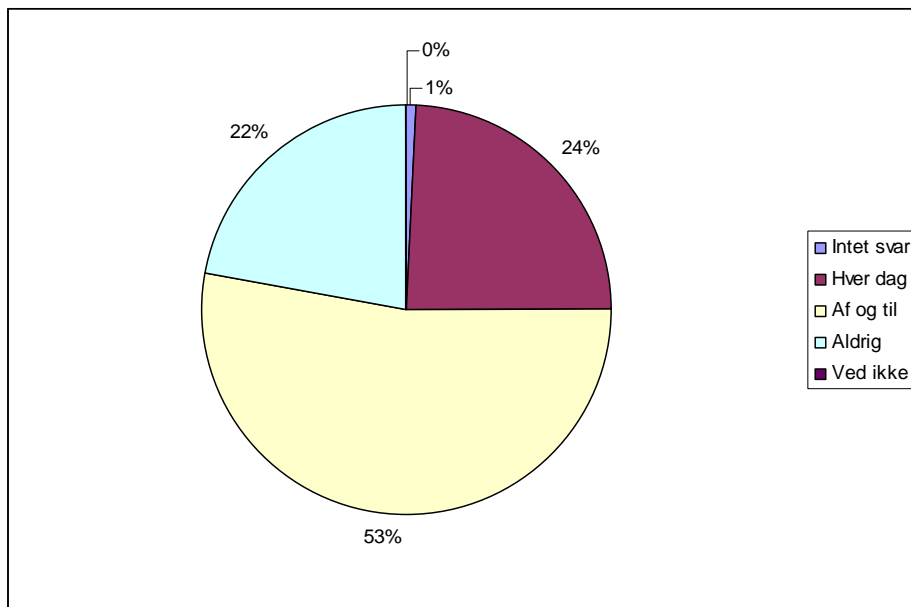

Nysted Efterskole
Elev undersøgelse december 2007

19 Spiser du morgenmad på skolen

0	Intet svar	1	0,9%
1	Hver dag	26	24,1%
2	Af og til	57	52,8%
3	Aldrig	24	22,2%
4	Ved ikke	0	0,0%