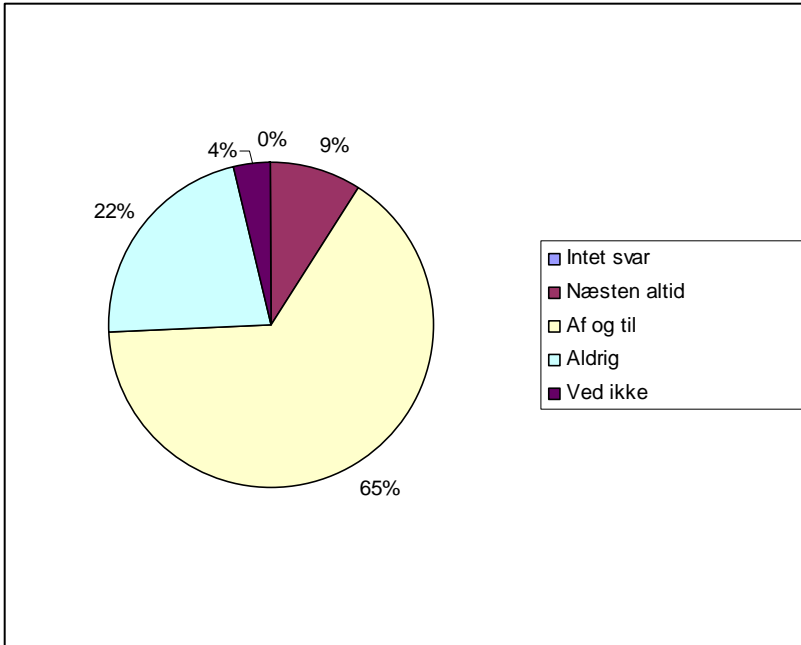

**6**      **Går du på**

0	Intet svar	54	50,0%
1	Heste-værksted	4	3,7%
2	Maskin-værksted	14	13,0%
3	Natur-værksted	17	15,7%
4	Social og sundhed	13	12,0%
5	Tømrer-værksted	6	5,5%
6	Ved ikke / andet	0	0,0%

**Nysted Efterskole**  
**Elev undersøgelse december 2007**

**7 Er du på skolen i weekenderne**

0	Intet svar	0	0,0%
1	Næsten altid	15	13,9%
2	Af og til	43	39,8%
3	Aldrig	46	42,6%
4	Ved ikke	4	3,7%

**8 Er du blevet informeret om aktiviteter uden for skolen?**

0	Intet svar	0	0,0%
1	Ja	34	31,5%
2	Nej	54	50,0%
3	Ved ikke	20	18,5%

**Nysted Efterskole**  
**Elev undersøgelse december 2007**

**9 Deltager du i aftenaktiviteter**

0	Intet svar	0	0,0%
1	Næsten altid	10	9,3%
2	Af og til	70	64,8%
3	Aldrig	24	22,2%
4	Ved ikke	4	3,7%