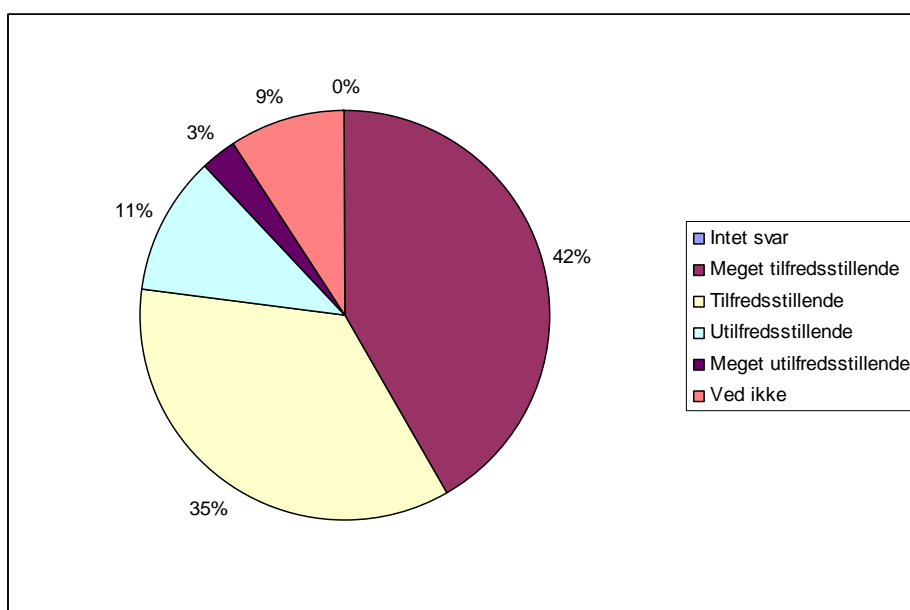

22 Jeg oplever undervisningen i engelsk som

0	Intet svar	0	0,0%
1	Meget tilfredsstillende	45	41,7%
2	Tilfredsstillende	38	35,2%
3	Utilfredsstillende	12	11,1%
4	Meget utilfredsstillende	3	2,8%
5	Ved ikke	10	9,3%