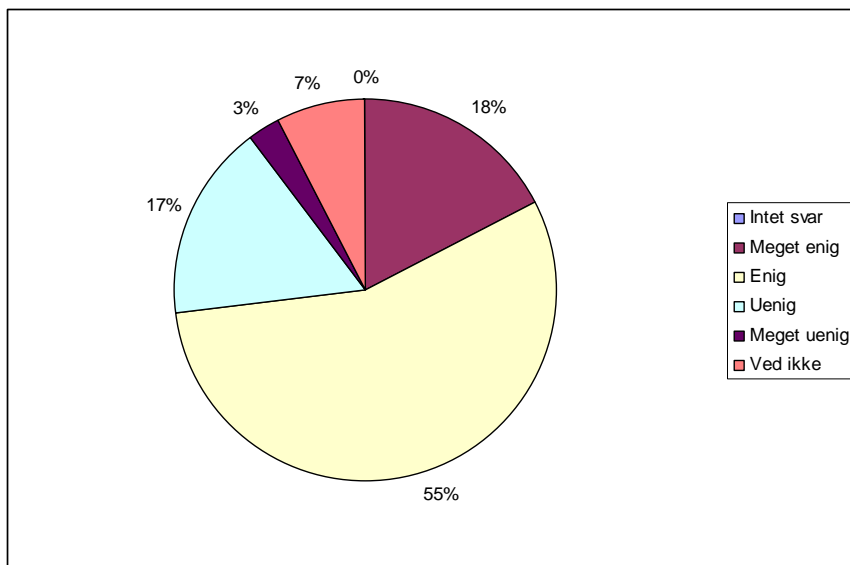

Nysted Efterskole Elev undersøgelse december 2007

29 Vi elever er gode til at hjælpe hinanden på Nysted Efterskole

0	Intet svar	0	0,0%
1	Meget enig	19	17,6%
2	Enig	60	55,6%
3	Uenig	18	16,7%
4	Meget uenig	3	2,8%
5	Ved ikke	8	7,4%