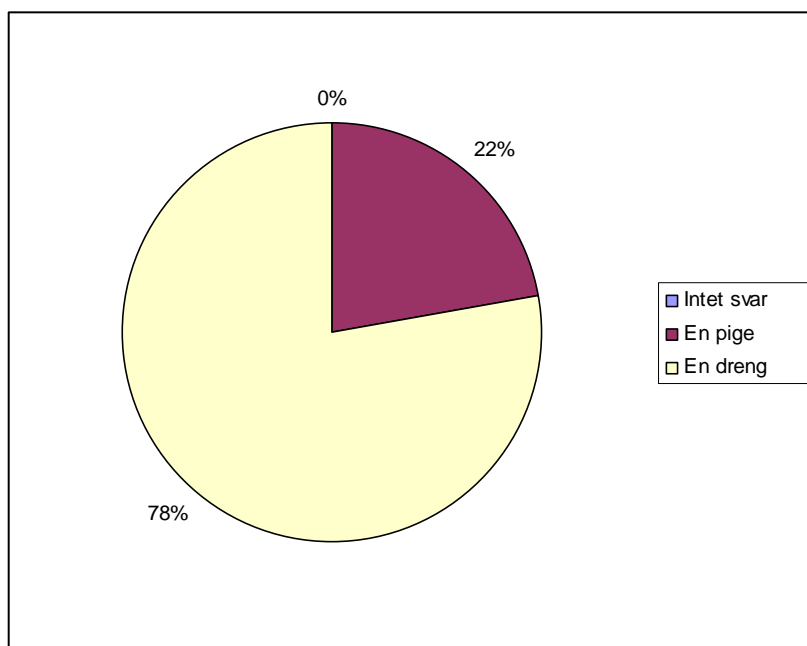

## Elev undersøgelse december 2007

Undersøgelsens resultat:

1	Går du på		
0	Intet svar	0	0,0%
1	Blå linie (Auto)	54	50,0%
2	Grøn linie	54	50,0%

2	Er du		
0	Intet svar	0	0,0%
1	En pige	24	22,2%
2	En dreng	84	77,8%