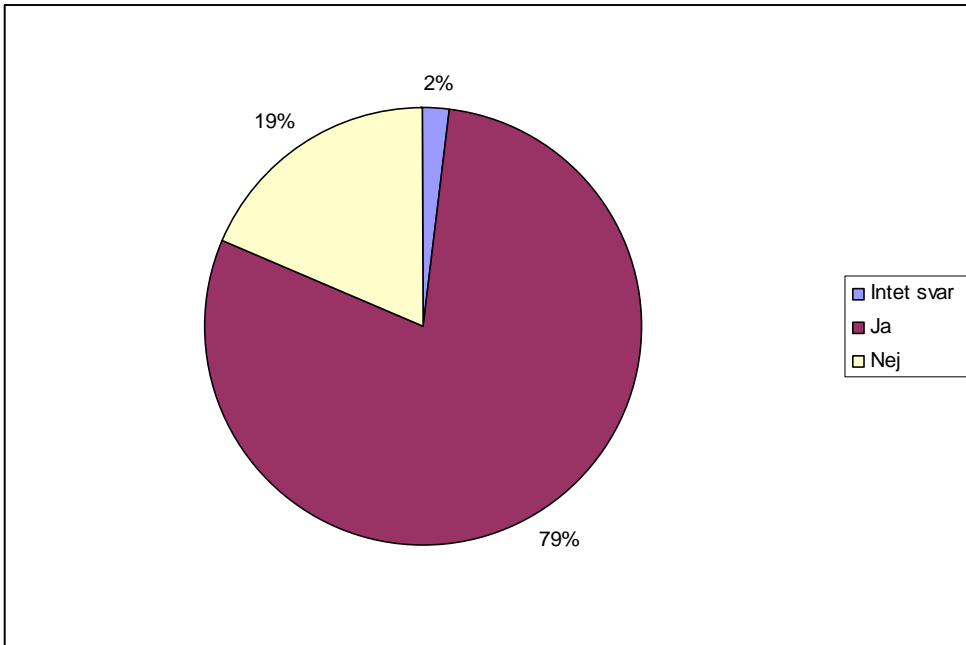

Nysted Efterskole
Elev undersøgelse december 2007

33 Bruger du busordningen på Nysted Efterskole

0	Intet svar	2	1,9%
1	Ja	86	79,6%
2	Nej	20	18,5%