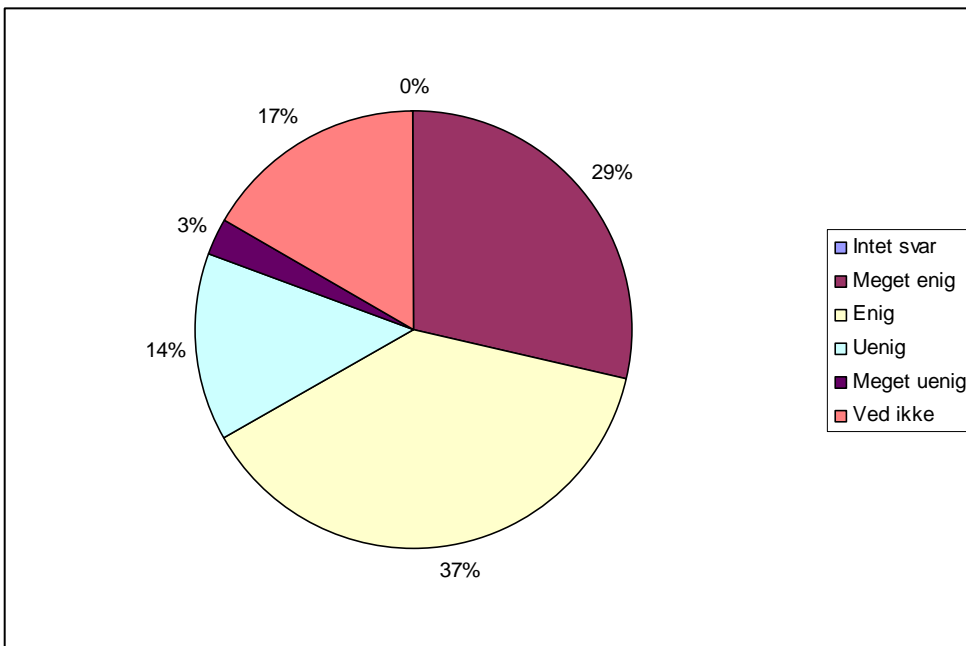

34 Jeg er meget tilfreds med busordningen på Nysted Efterskole

0	Intet svar	0	0,0%
1	Meget enig	31	28,7%
2	Enig	41	38,0%
3	Uenig	15	13,9%
4	Meget uenig	3	2,8%
5	Ved ikke	18	16,7%