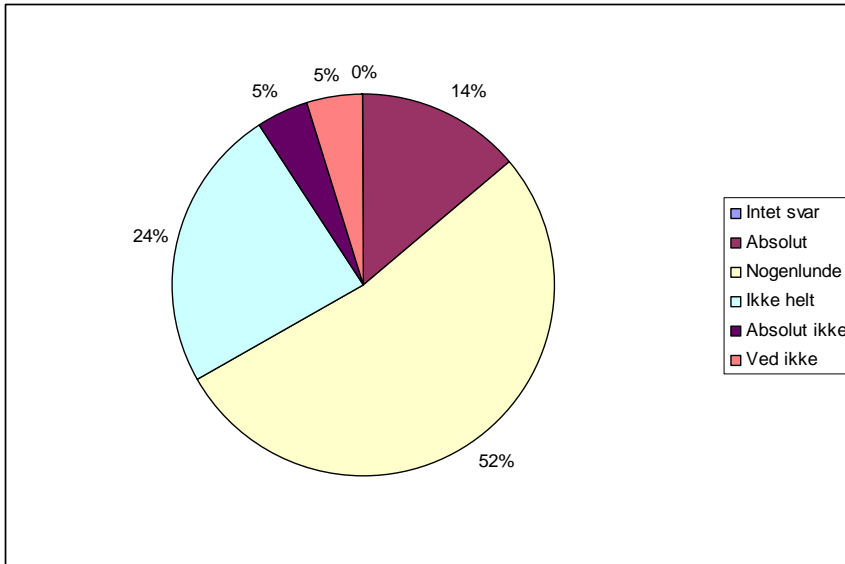

Nysted Efterskole
Elev undersøgelse december 2007

49 Lever Nysted Efterskole generelt op til dine forventninger

0	Intet svar	0	0,0%
1	Absolut	15	13,9%
2	Nogenlunde	57	52,8%
3	Ikke helt	26	24,1%
4	Absolut ikke	5	4,6%
5	Ved ikke	5	4,6%