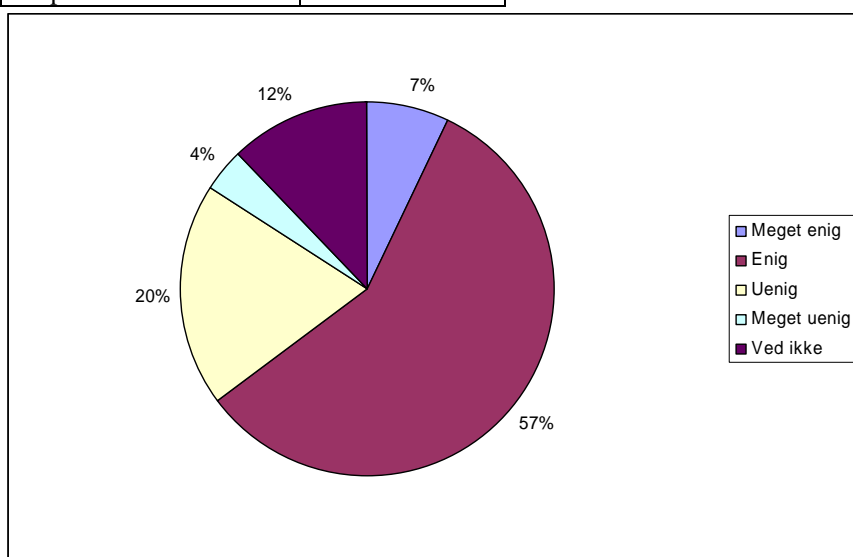

Spørgsmål 50:  
Ved du hvad elevrådet laver?

ABSOLUTTE TAL OG LODRET PROCENT	Sp. 50
Ja	30 37 %
Nej	52 63 %
Respondenter	82 100 %

Spørgsmål 51:  
Jeg er tilfreds med elevrådets arbejde.

ABSOLUTTE TAL OG LODRET PROCENT	Sp. 51
Meget enig	2 3 %
Enig	10 13 %
Uenig	10 13 %
Meget uenig	15 19 %
Ved ikke	41 53 %
Respondenter	78 100 %

Spørgsmål 52:  
Spisesalen er et rart sted at komme.

ABSOLUTTE TAL OG LODRET PROCENT	Sp. 52
Meget enig	6 7 %
Enig	47 57 %
Uenig	16 20 %
Meget uenig	3 4 %
Ved ikke	10 12 %
Respondenter	82 100 %

Spørgsmål 53:  
Jeg kan godt lide mit boområde.