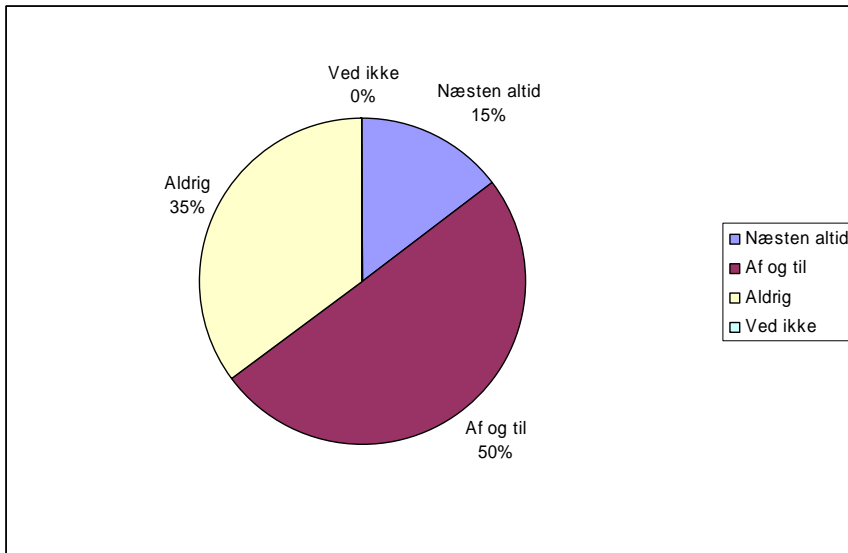

Spørgsmål 7:
Er du på skolen i weekenderne

ABSOLUTTE TAL OG LODRET PROCENT	Sp. 7
Næsten altid	12 15 %
Af og til	41 50 %
Aldrig	29 35 %
Ved ikke	0 0 %
Respondenter	82 100 %