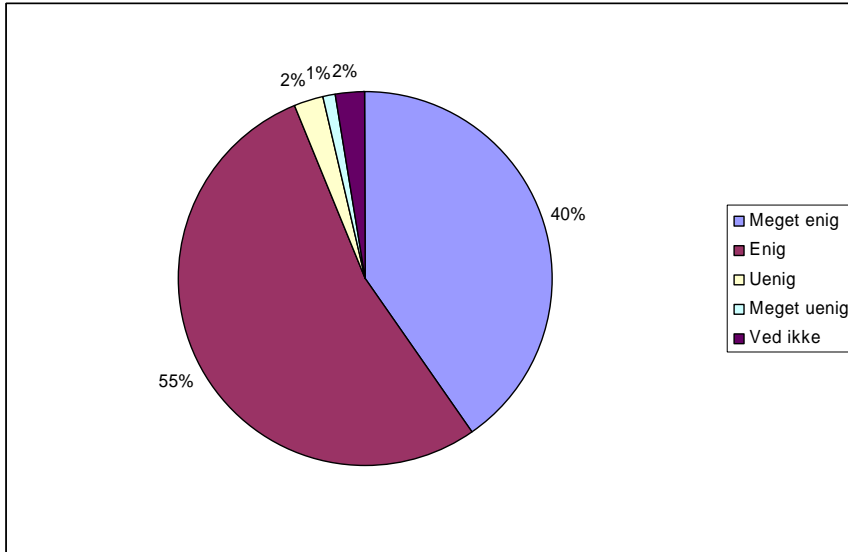

Spørgsmål 37:
Jeg har det godt med dem jeg bor sammen med på Nysted Efterskole.

ABSOLUTTE TAL OG LODRET PROCENT	Sp. 37
Meget enig	33 40 %
Enig	44 54 %
Uenig	2 2 %
Meget uenig	1 1 %
Ved ikke	2 2 %
Respondenter	82 100 %