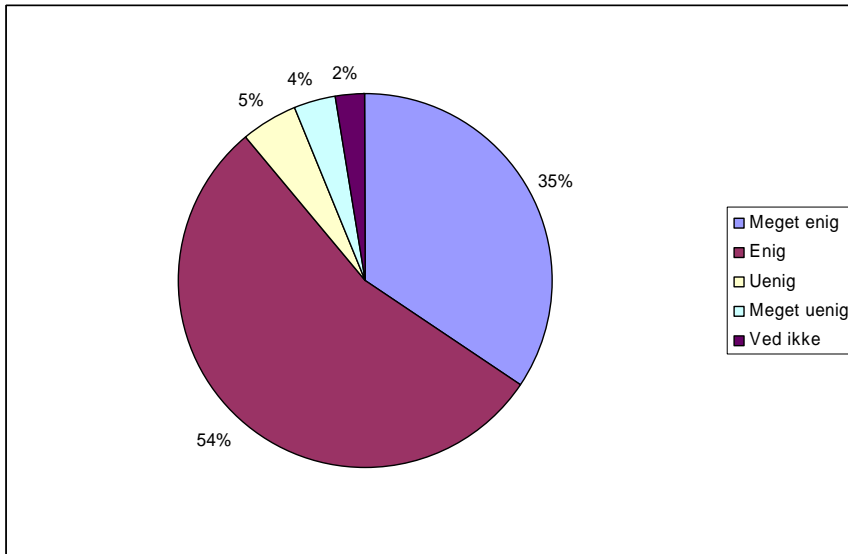

Spørgsmål 25:

Det er nemt at få gode venner på Nysted Efterskole.

ABSOLUTTE TAL OG LODRET PROCENT	Sp. 25
Meget enig	28 35 %
Enig	44 54 %
Uenig	4 5 %
Meget uenig	3 4 %
Ved ikke	2 2 %
Respondenter	81 100 %