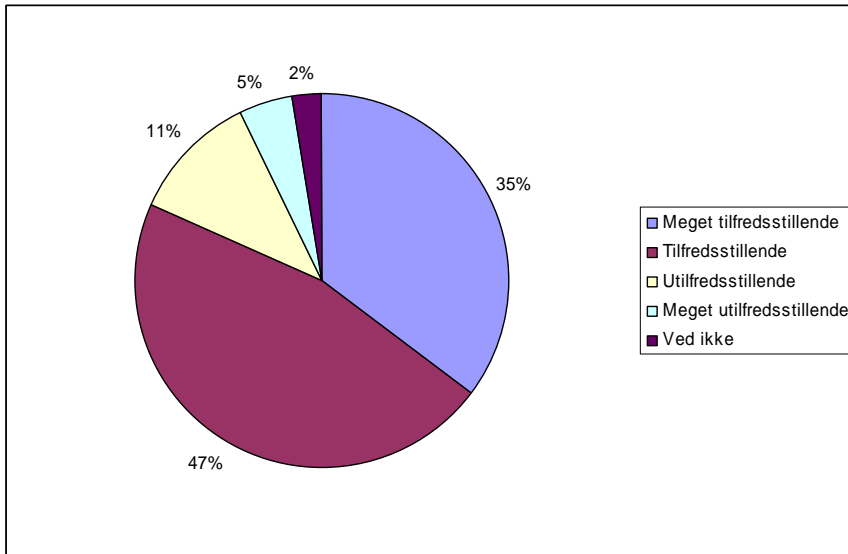

Spørgsmål 23:
Jeg oplever undervisningen i samfundsfag som

ABSOLUTTE TAL OG LODRET PROCENT	Sp. 23
Meget tilfredsstillende	29 35 %
Tilfredsstillende	38 46 %
Utilfredsstillende	9 11 %
Meget utilfredsstillende	4 5 %
Ved ikke	2 2 %
Respondenter	82 100 %