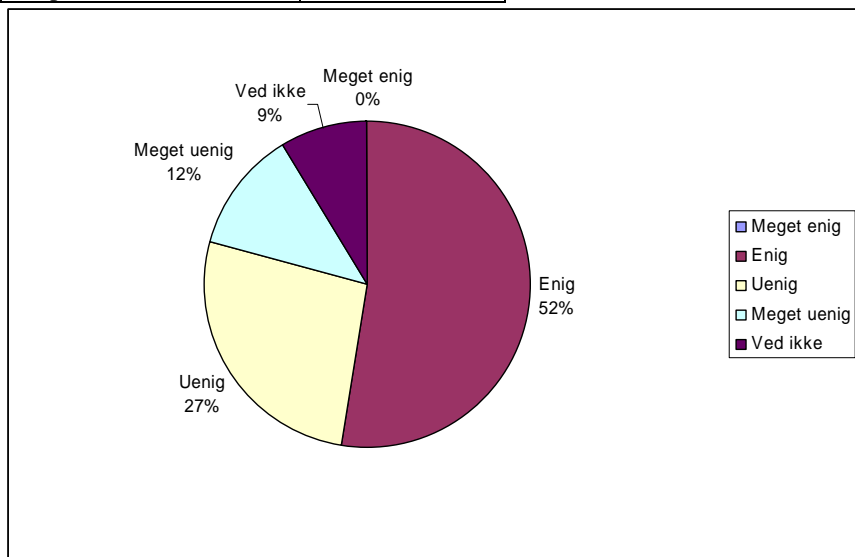

Spørgsmål 7:  
Er du på skolen i weekenderne

ABSOLUTTE TAL OG LODRET PROCENT	Sp. 7
Næsten altid	12 15 %
Af og til	41 50 %
Aldrig	29 35 %
Ved ikke	0 0 %
Respondenter	82 100 %

Spørgsmål 8:  
Er du blevet informeret om aktiviteter uden for skolen? (sport, ungdomsklub o.lign.)

ABSOLUTTE TAL OG LODRET PROCENT	Sp. 8
Ja	41 51 %
Nej	29 36 %
Ved ikke	11 14 %
Respondenter	81 100 %

Spørgsmål 9:  
Deltager du i aftenaktiviteter

ABSOLUTTE TAL OG LODRET PROCENT	Sp. 9
Næsten altid	10 12 %
Af og til	59 73 %
Aldrig	12 15 %
Ved ikke	0 0 %
Respondenter	81 100 %

Spørgsmål 10:  
Oplever du den teoretiske undervisning som

ABSOLUTTE TAL OG LODRET PROCENT	Sp. 10
Meget tilfredsstillende	4 5 %
Tilfredsstillende	31 38 %
Utilfredsstillende	28 35 %
Meget utilfredsstillende	10 12 %
Ved ikke	8 10 %
Respondenter	81 100 %

Spørgsmål 11:  
 Undervisningslokalerne på Nysted Efterskole er gode.

ABSOLUTTE TAL OG LODRET PROCENT	Sp. 11
Meget enig	0 0 %
Enig	43 52 %
Uenig	22 27 %
Meget uenig	10 12 %
Ved ikke	7 9 %
Respondenter	82 100 %