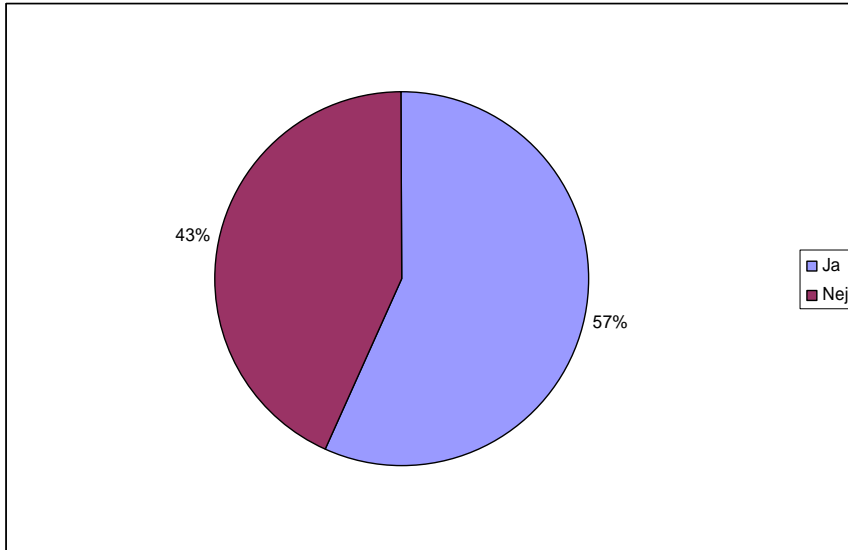

Spørgsmål 35:
Er du tilmeldt vaskeordningen på Nysted Efterskole

ABSOLUTTE TAL OG LODRET PROCENT	Sp. 35
Ja	46 57 %
Nej	35 43 %
Respondenter	81 100 %