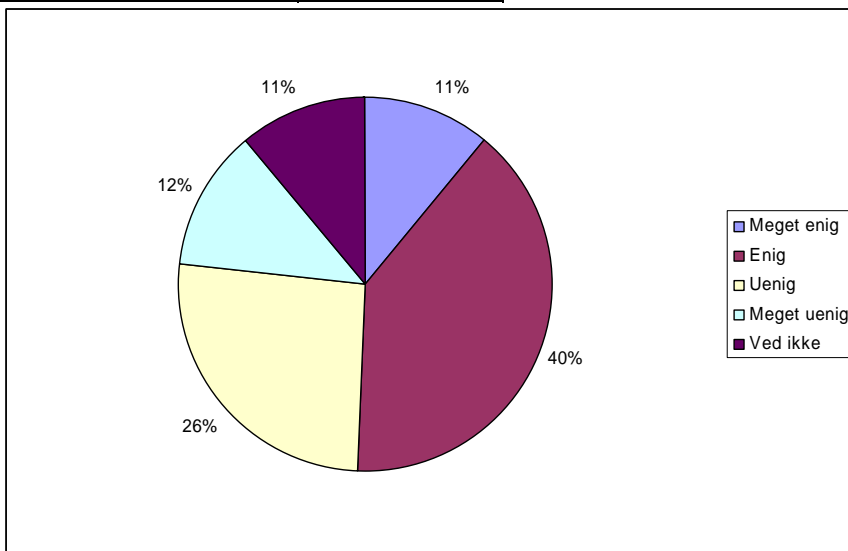

Spørgsmål 26:

Det er nemt at komme til at tale med en voksen hvis jeg har problemer på Nysted Efterskole.

ABSOLUTTE TAL OG LODRET PROCENT	Sp. 26
Meget enig	9 11 %
Enig	32 40 %
Uenig	21 26 %
Meget uenig	10 12 %
Ved ikke	9 11 %
Respondenter	81 100 %