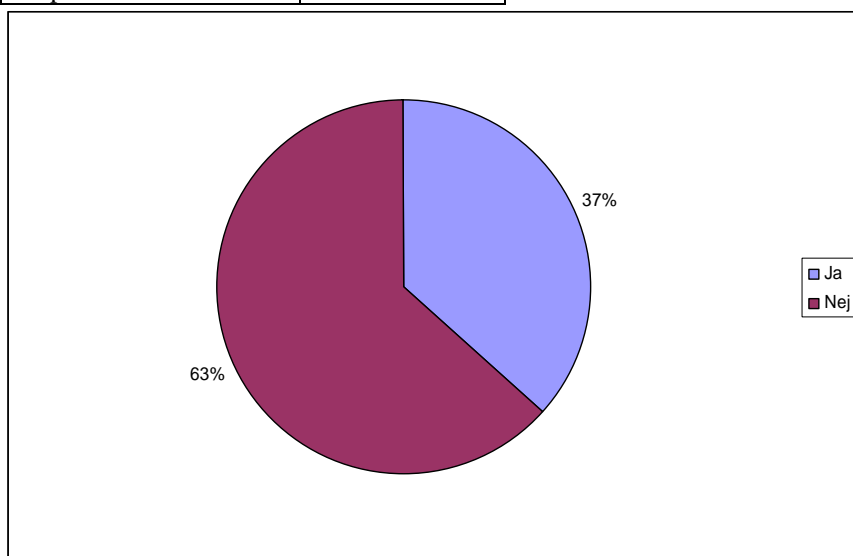

Spørgsmål 50:
Ved du hvad elevrådet laver?

ABSOLUTTE TAL OG LODRET PROCENT	Sp. 50
Ja	30 37 %
Nej	52 63 %
Respondenter	82 100 %