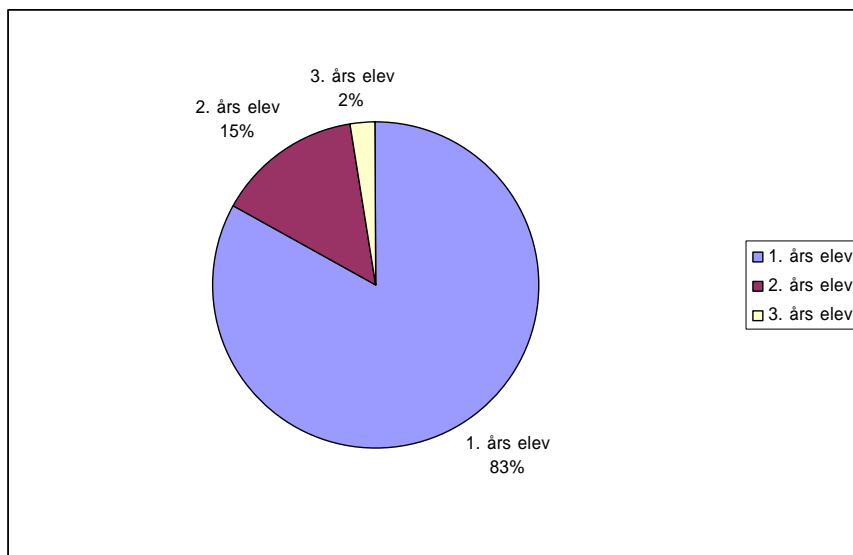

# **ELEV UNDERSØGELSE**

**Nysted Efterskole**

**JUNI 2006**

Spørgsmål 1:  
Går du på

ABSOLUTTE TAL OG LODRET PROCENT	Sp. 1
Blå linie (auto)	37 45 %
Grøn linie	45 55 %
Respondenter	82 100 %

Spørgsmål 2:  
Er du

ABSOLUTTE TAL OG LODRET PROCENT	Sp. 2
En pige	25 30 %
En dreng	57 70 %
Respondenter	82 100 %

Spørgsmål 3:  
Er du

ABSOLUTTE TAL OG LODRET PROCENT	Sp. 3
1. års elev	68 83 %
2. års elev	12 15 %
3. års elev	2 2 %
Respondenter	82 100 %