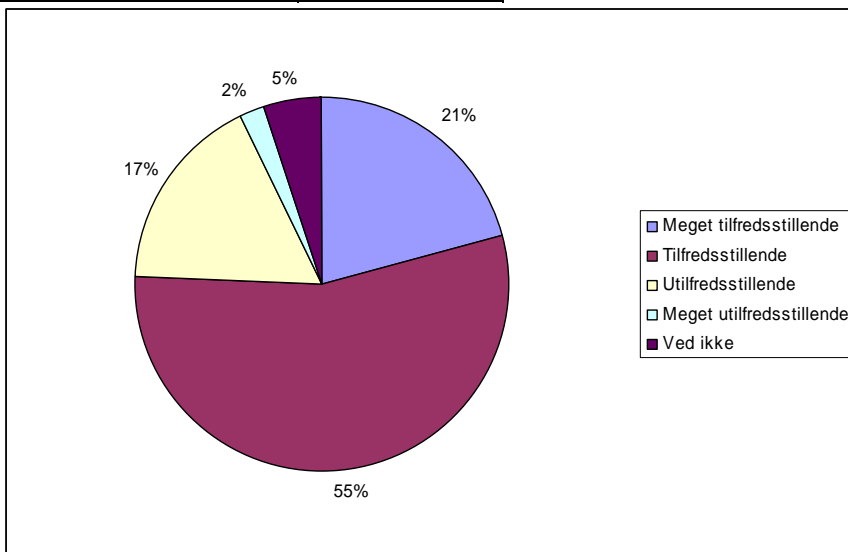

Spørgsmål 20:
Jeg oplever undervisningen i dansk som

ABSOLUTTE TAL OG LODRET PROCENT	Sp. 20
Meget tilfredsstillende	17 21 %
Tilfredsstillende	45 55 %
Utilfredsstillende	14 17 %
Meget utilfredsstillende	2 2 %
Ved ikke	4 5 %
Respondenter	82 100 %