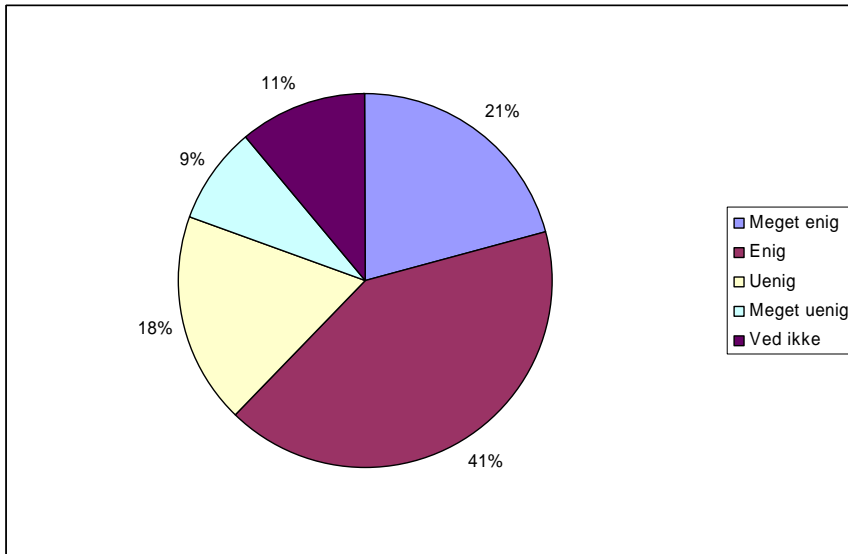

Spørgsmål 29:
Vi elever er gode til at hjælpe hinanden på Nysted Efterskole.

ABSOLUTTE TAL OG LODRET PROCENT	Sp. 29
Meget enig	17 21 %
Enig	34 41 %
Uenig	15 18 %
Meget uenig	7 9 %
Ved ikke	9 11 %
Respondenter	82 100 %