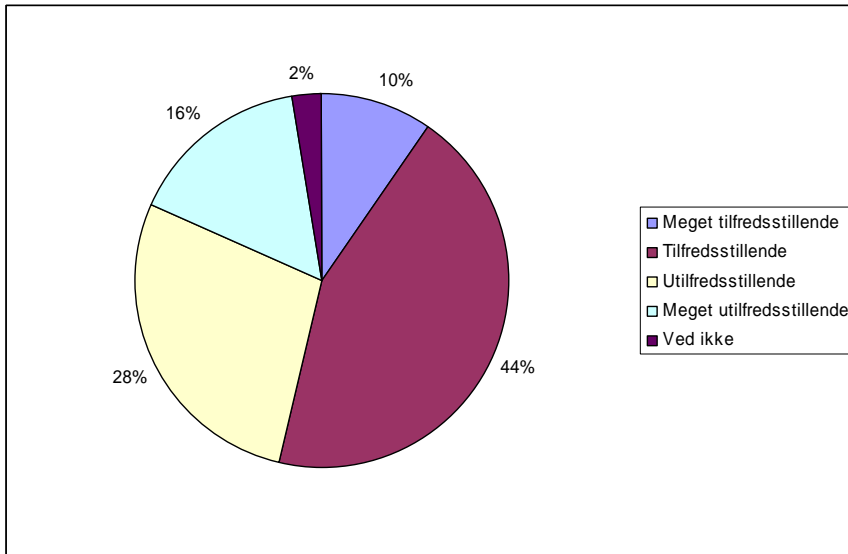

Spørgsmål 21:
Jeg oplever undervisningen i matematik som

ABSOLUTTE TAL OG LODRET PROCENT	Sp. 21
Meget tilfredsstillende	8 10 %
Tilfredsstillende	36 44 %
Utilfredsstillende	23 28 %
Meget utilfredsstillende	13 16 %
Ved ikke	2 2 %
Respondenter	82 100 %