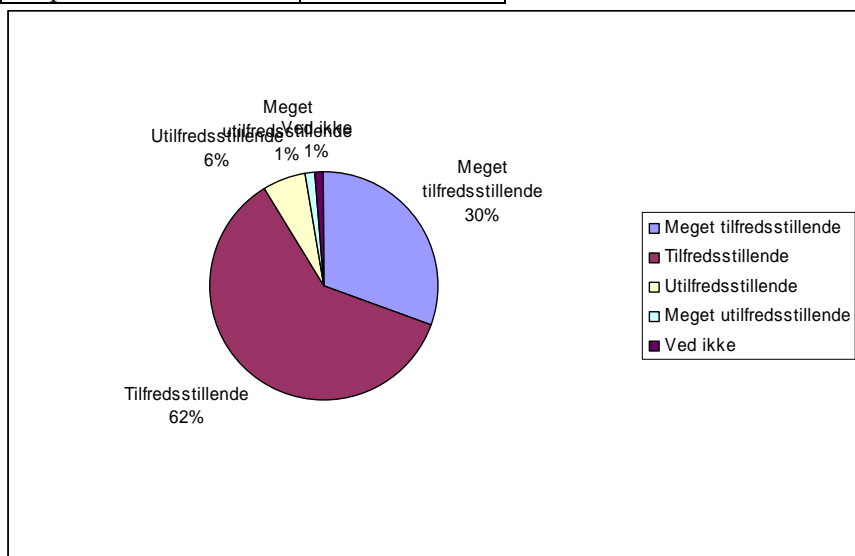

Spørgsmål 12:
Oplever du den praktiske undervisning (værkstedundervisningen) som

ABSOLUTTE TAL OG LODRET PROCENT	Sp. 12
Meget tilfredsstillende	25 30 %
Tilfredsstillende	50 61 %
Utilfredsstillende	5 6 %
Meget utilfredsstillende	1 1 %
Ved ikke	1 1 %
Respondenter	82 100 %