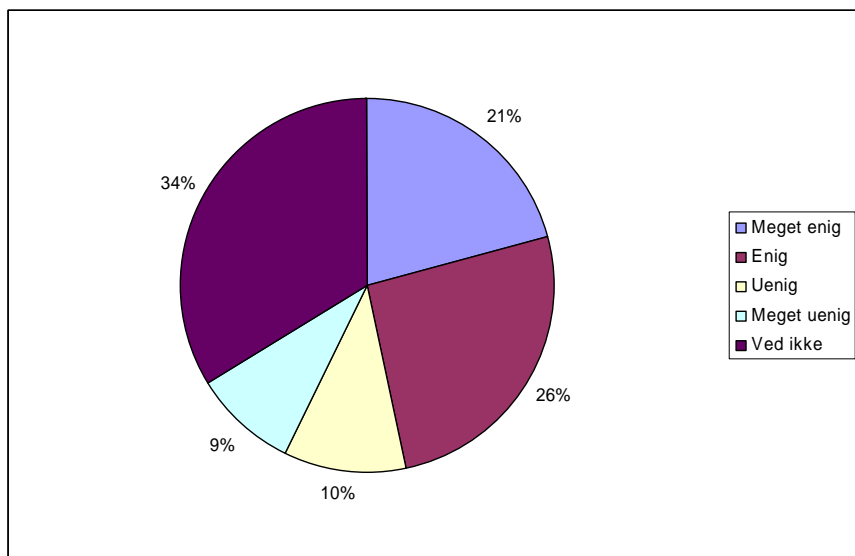

ABSOLUTTE TAL OG LODRET PROCENT	Sp. 41
Ja	35 43 %
Nej	46 57 %
Respondenter	81 100 %

Spørgsmål 42:  
Jeg er tilfreds med sygeafdelingen..

ABSOLUTTE TAL OG LODRET PROCENT	Sp. 42
Meget enig	16 21 %
Enig	20 26 %
Uenig	8 10 %
Meget uenig	7 9 %
Ved ikke	26 34 %
Respondenter	77 100 %