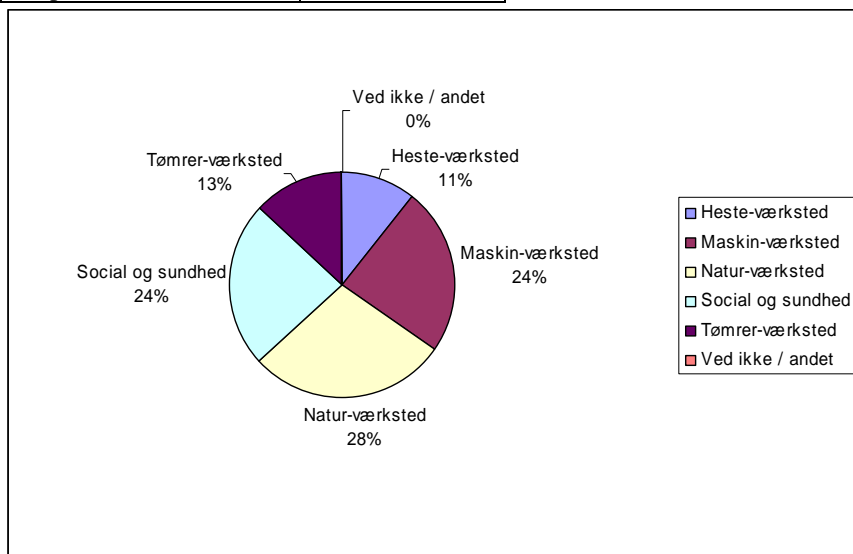

Spørgsmål 4:  
Ryger du

ABSOLUTTE TAL OG LODRET PROCENT	Sp. 4
Ja	43 53 %
Nej	38 47 %
Respondenter	81 100 %

Spørgsmål 5:  
KUN FOR ELEVER PÅ BLÅ LINIE Går du på

ABSOLUTTE TAL OG LODRET PROCENT	Sp. 5
Autoværksted	8 22 %
Cross-værksted	7 19 %
EDB værksted	12 32 %
Pladeværksted	10 27 %
Ved ikke / andet	0 0 %
Respondenter	37 100 %

Spørgsmål 6:  
KUN FOR ELEVER PÅ GRØN LINIE Går du på

ABSOLUTTE TAL OG LODRET PROCENT	Sp. 6
Heste-værksted	5 11 %
Maskin-værksted	11 24 %
Natur-værksted	13 28 %
Social og sundhed	11 24 %
Tømrer-værksted	6 13 %
Ved ikke / andet	0 0 %
Respondenter	46 100 %