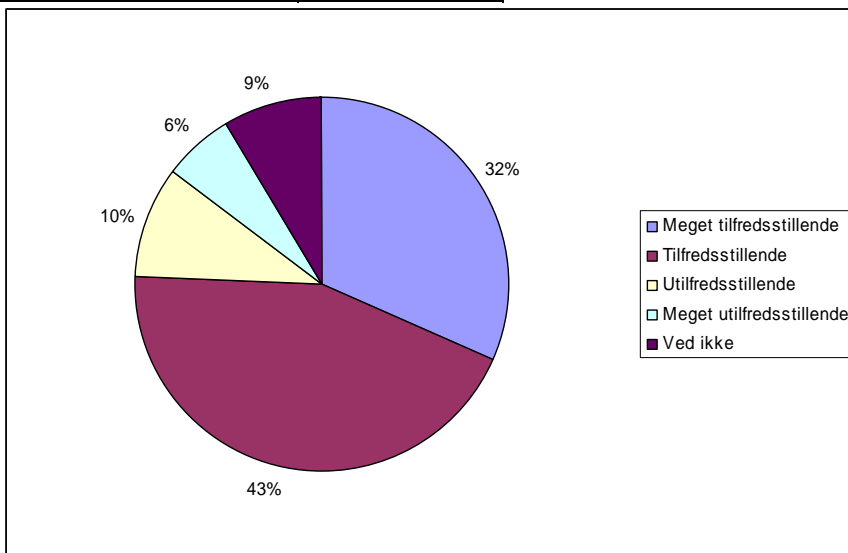

Spørgsmål 22:
Jeg oplever undervisningen i engelsk som

ABSOLUTTE TAL OG LODRET PROCENT	Sp. 22
Meget tilfredsstillende	26 32 %
Tilfredsstillende	36 44 %
Utilfredsstillende	8 10 %
Meget utilfredsstillende	5 6 %
Ved ikke	7 9 %
Respondenter	82 100 %