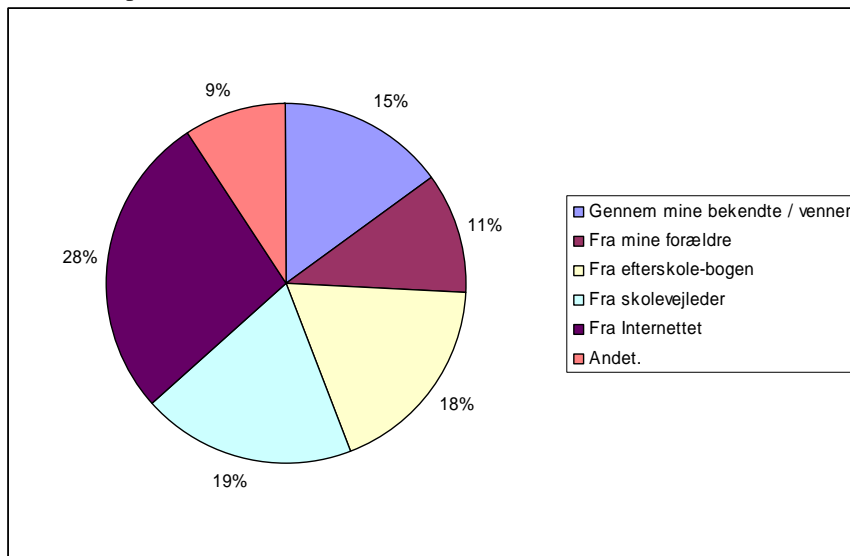

Spørgsmål 39:
Hvorfra hørte / lærte du første gang om Nysted Efterskole?

ABSOLUTTE TAL OG LODRET PROCENT	Sp. 39
Gennem mine bekendte / venner	18 22 %
Fra mine forældre	13 16 %
Fra efterskole-bogen	22 27 %
Fra skolevejleder	23 28 %
Fra Internettet	33 40 %
Andet.	11 13 %
Svar i alt	120 146 %
Respondenter	82 100 %

Note: Multiple besvarelser forekommer