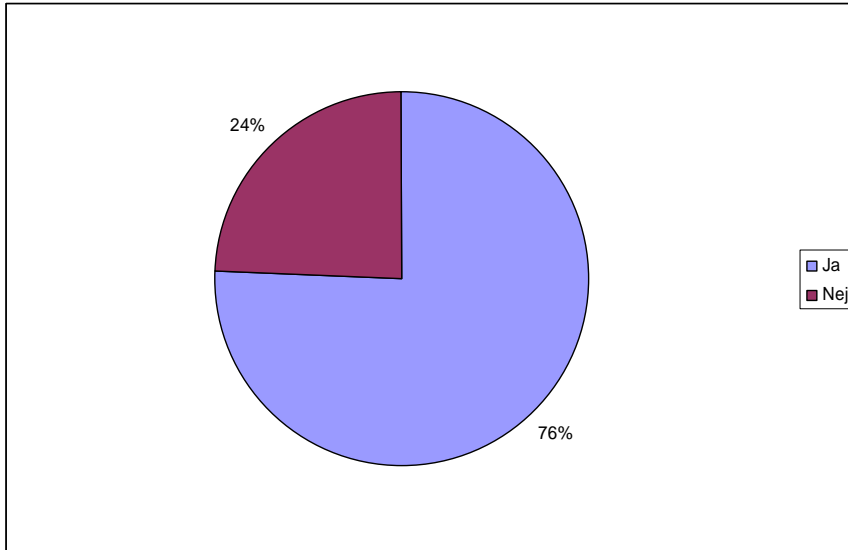

Spørgsmål 33:
Bruger du busordningen på Nysted Efterskole

ABSOLUTTE TAL OG LODRET PROCENT	Sp. 33
Ja	62 76 %
Nej	20 24 %
Respondenter	82 100 %