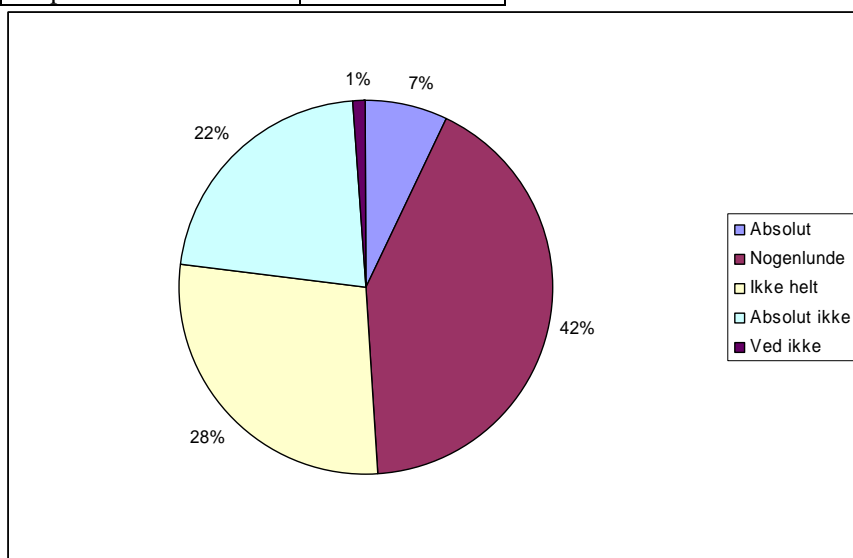

Spørgsmål 49:
Lever Nysted Efterskole generelt op til dine forventninger

ABSOLUTTE TAL OG LODRET PROCENT	Sp. 49
Absolut	6 7 %
Nogenlunde	34 41 %
Ikke helt	23 28 %
Absolut ikke	18 22 %
Ved ikke	1 1 %
Respondenter	82 100 %