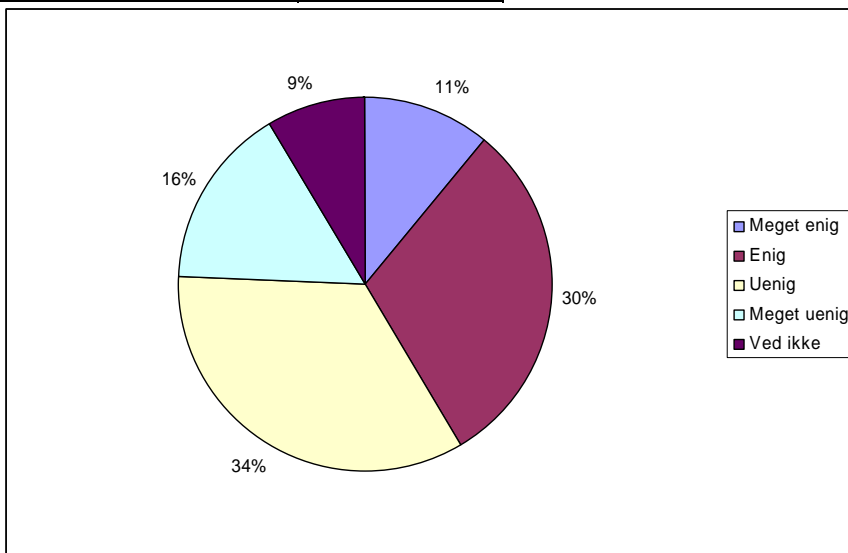

Spørgsmål 32:
Jeg lærer meget på Nysted Efterskole

ABSOLUTTE TAL OG LODRET PROCENT	Sp. 32
Meget enig	9 11 %
Enig	25 30 %
Uenig	28 34 %
Meget uenig	13 16 %
Ved ikke	7 9 %
Respondenter	82 100 %