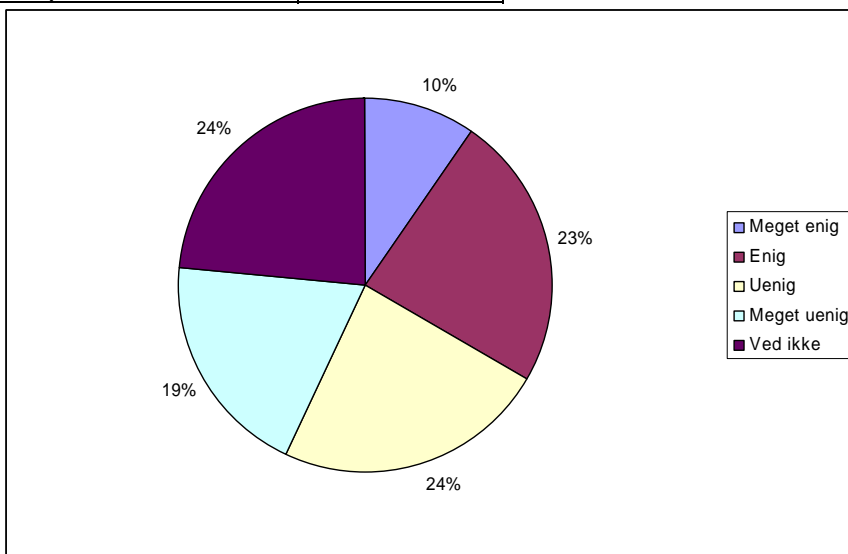

Spørgsmål 36:
Jeg er tilfreds med vaskeordningen på Nysted Efterskole

ABSOLUTTE TAL OG LODRET PROCENT	Sp. 36
Meget enig	7 10 %
Enig	17 24 %
Uenig	17 24 %
Meget uenig	14 19 %
Ved ikke	17 24 %
Respondenter	72 100 %