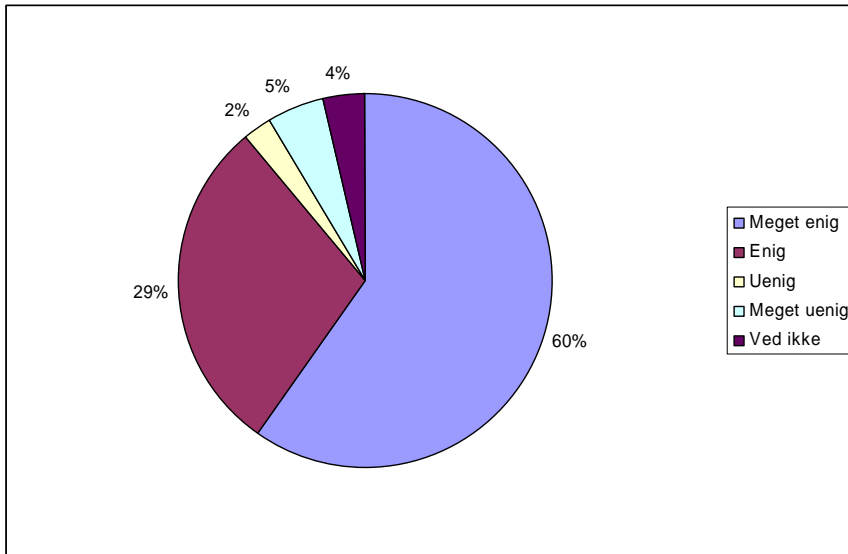

Spørgsmål 31:
Det er godt med en kontaktlærer.

ABSOLUTTE TAL OG LODRET PROCENT	Sp. 31
Meget enig	49 60 %
Enig	24 29 %
Uenig	2 2 %
Meget uenig	4 5 %
Ved ikke	3 4 %
Respondenter	82 100 %