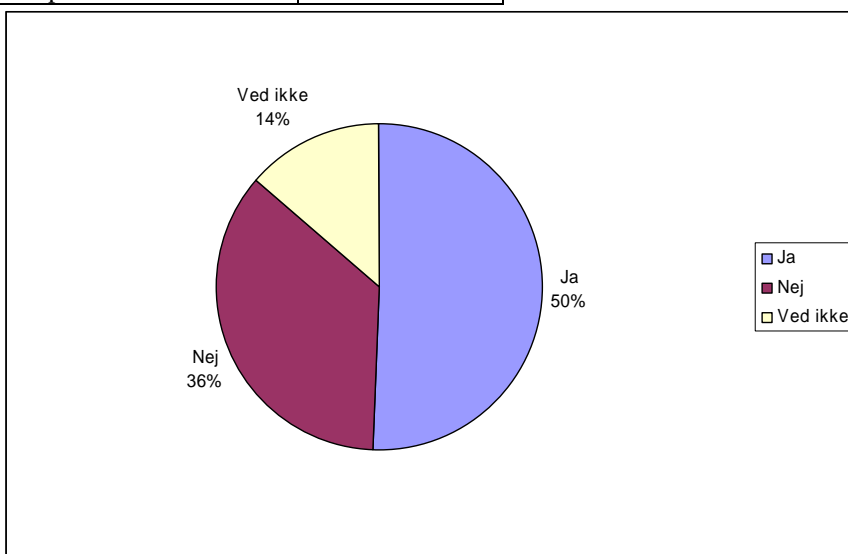

Spørgsmål 8:
Er du blevet informeret om aktiviteter uden for skolen? (sport, ungdomsklub o.lign.)

ABSOLUTTE TAL OG LODRET PROCENT	Sp. 8
Ja	41 51 %
Nej	29 36 %
Ved ikke	11 14 %
Respondenter	81 100 %