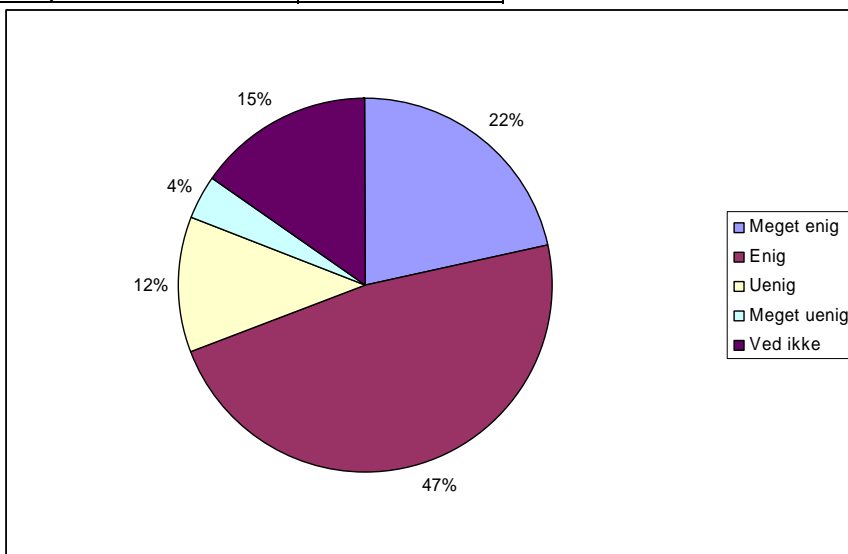

Spørgsmål 34:
Jeg er meget tilfreds med busordningen på Nysted Efterskole.

ABSOLUTTE TAL OG LODRET PROCENT	Sp. 34
Meget enig	17 22 %
Enig	37 47 %
Uenig	9 12 %
Meget uenig	3 4 %
Ved ikke	12 15 %
Respondenter	78 100 %