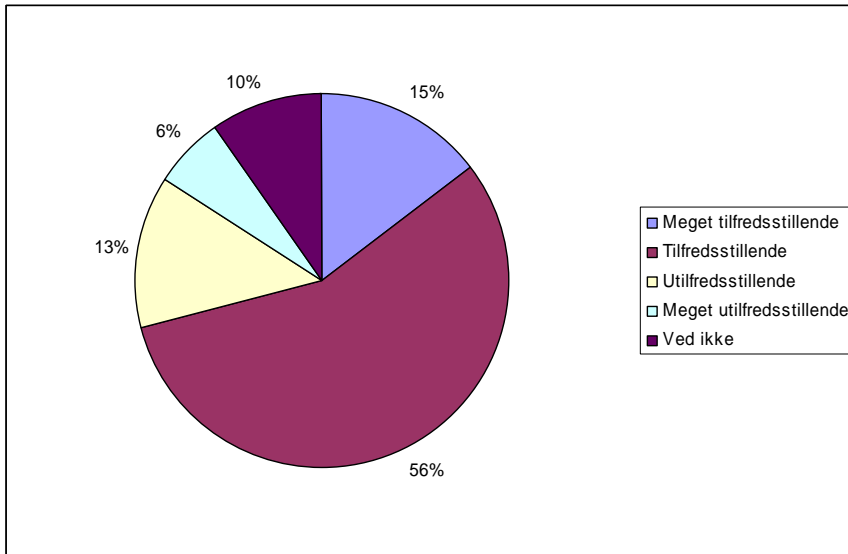

Spørgsmål 15:
Hvordan oplever du aftenvagterne om mandagen?

ABSOLUTTE TAL OG LODRET PROCENT	Sp. 15
Meget tilfredsstillende	12 15 %
Tilfredsstillende	46 56 %
Utilfredsstillende	11 13 %
Meget utilfredsstillende	5 6 %
Ved ikke	8 10 %
Respondenter	82 100 %