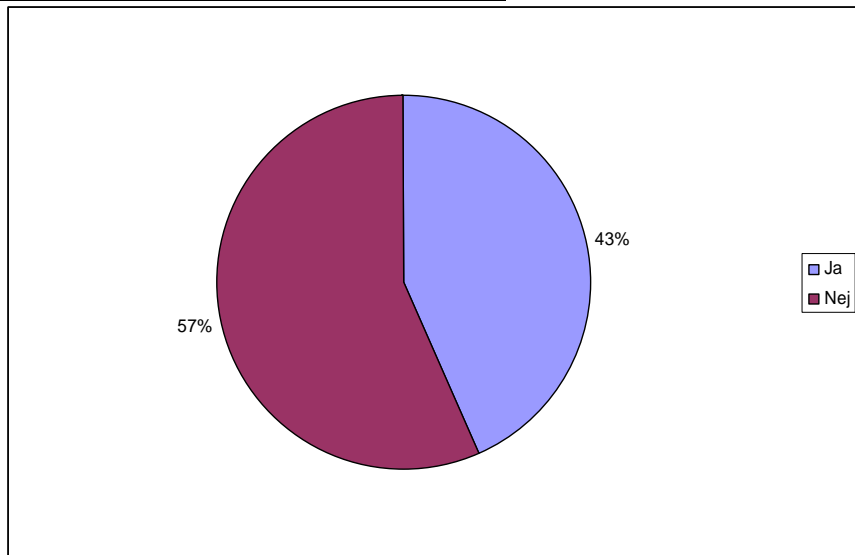

ABSOLUTTE TAL OG LODRET PROCENT	Sp. 41
Ja	35 43 %
Nej	46 57 %
Respondenter	81 100 %

Spørgsmål 42:  
Jeg er tilfreds med sygeafdelingen..

ABSOLUTTE TAL OG LODRET PROCENT	Sp. 42
Meget enig	16 21 %
Enig	20 26 %
Uenig	8 10 %
Meget uenig	7 9 %
Ved ikke	26 34 %
Respondenter	77 100 %