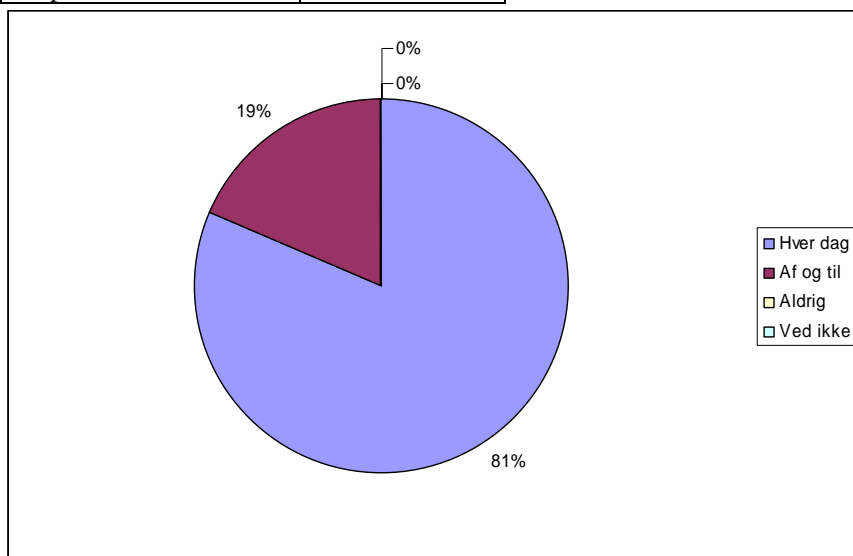

Spørgsmål 44:
Spiser du frokost på skolen?

ABSOLUTTE TAL OG LODRET PROCENT	Sp. 44
Hver dag	66 81 %
Af og til	15 19 %
Aldrig	0 0 %
Ved ikke	0 0 %
Respondenter	81 100 %