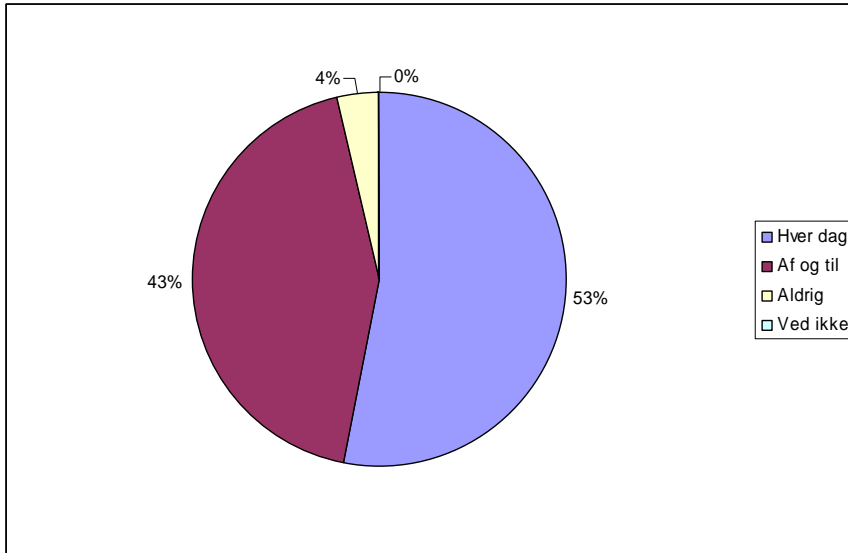

Spørgsmål 45:
Spiser du aftensma på skolen?

ABSOLUTTE TAL OG LODRET PROCENT	Sp. 45
Hver dag	43 53 %
Af og til	35 43 %
Aldrig	3 4 %
Ved ikke	0 0 %
Respondenter	81 100 %