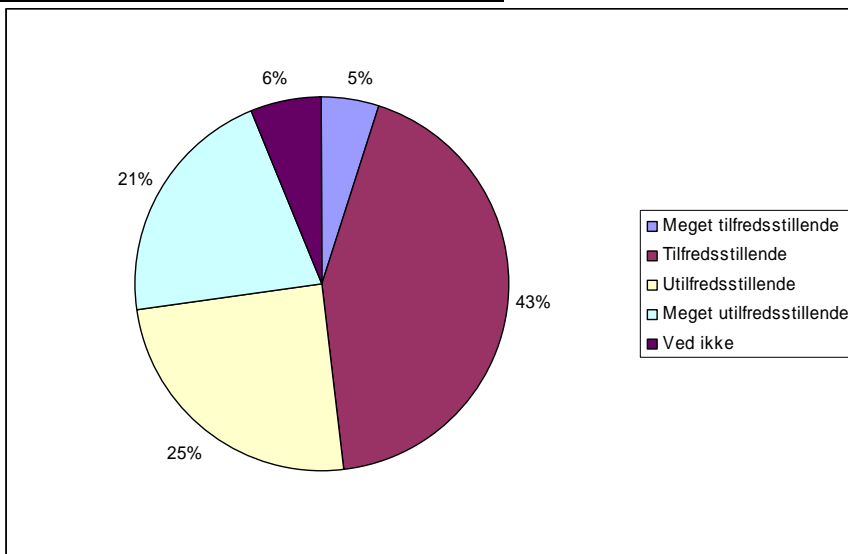

Spørgsmål 46:
Jeg oplever morgenmaden som

ABSOLUTTE TAL OG LODRET PROCENT	Sp. 46
Meget tilfredsstillende	4 5 %
Tilfredsstillende	35 43 %
Utilfredsstillende	20 25 %
Meget utilfredsstillende	17 21 %
Ved ikke	5 6 %
Respondenter	81 100 %