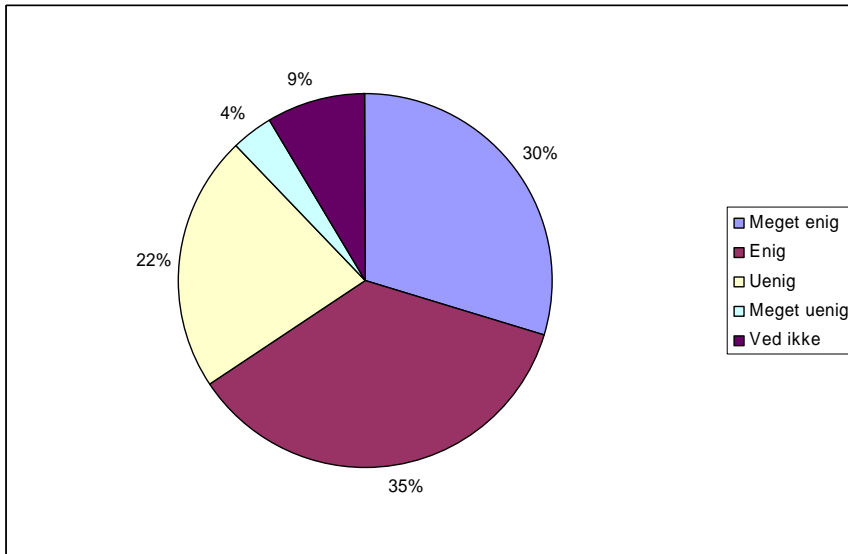

Spørgsmål 27:
Der er meget mobning på Nysted Efterskole.

ABSOLUTTE TAL OG LODRET PROCENT	Sp. 27
Meget enig	24 30 %
Enig	29 36 %
Uenig	18 22 %
Meget uenig	3 4 %
Ved ikke	7 9 %
Respondenter	81 100 %