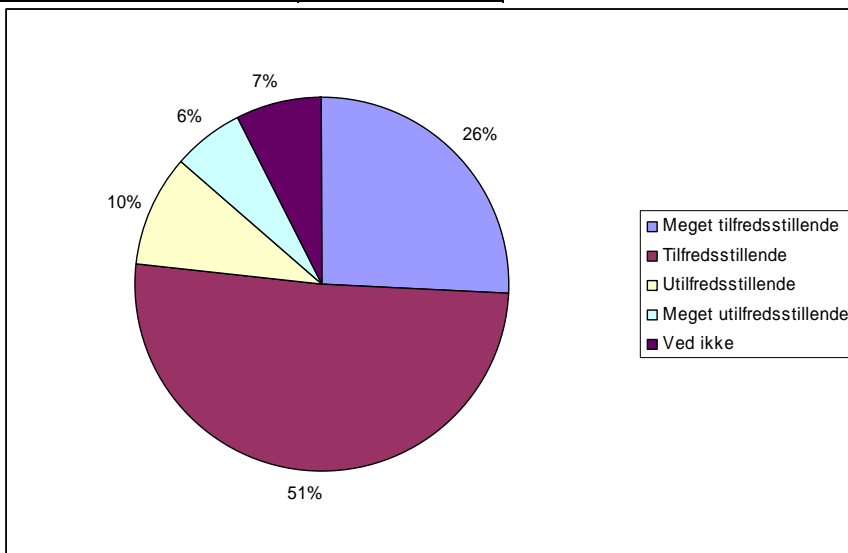

Spørgsmål 24:
Jeg oplever undervisningen i valgfag som

ABSOLUTTE TAL OG LODRET PROCENT	Sp. 24
Meget tilfredsstillende	21 26 %
Tilfredsstillende	41 51 %
Utilfredsstillende	8 10 %
Meget utilfredsstillende	5 6 %
Ved ikke	6 7 %
Respondenter	81 100 %