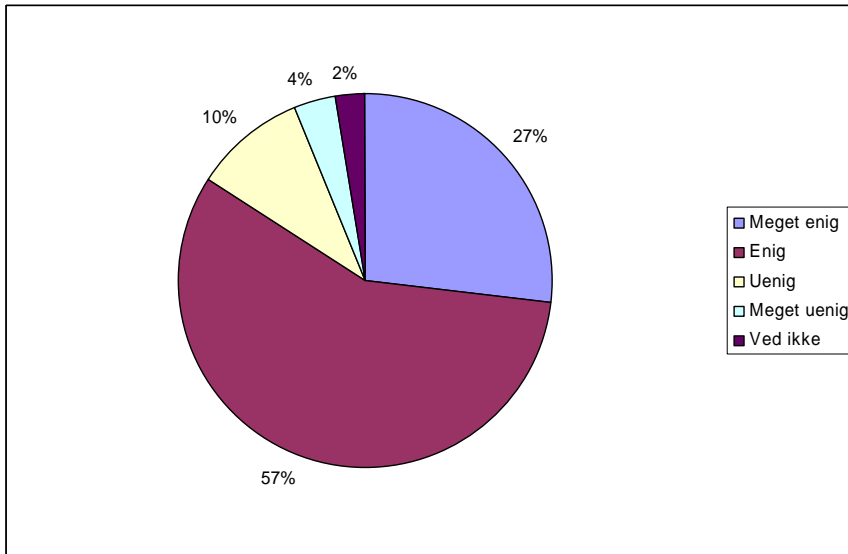

Spørgsmål 13:
Værkstederne på Nysted Efterskole er gode.

ABSOLUTTE TAL OG LODRET PROCENT	Sp. 13
Meget enig	22 27 %
Enig	47 57 %
Uenig	8 10 %
Meget uenig	3 4 %
Ved ikke	2 2 %
Respondenter	82 100 %