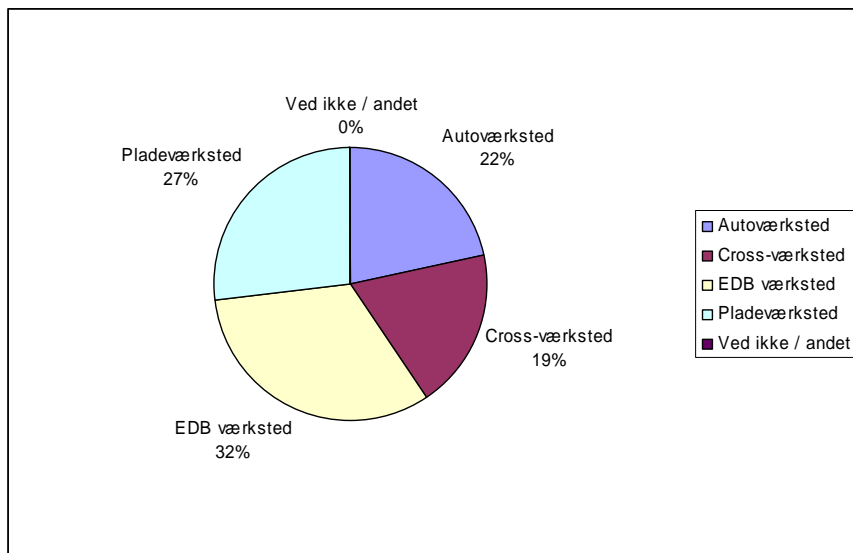

# **ELEV UNDERSØGELSE**

**Nysted Efterskole**

**JUNI 2006**

Spørgsmål 1:  
Går du på

ABSOLUTTE TAL OG LODRET PROCENT	Sp. 1
Blå linie (auto)	37 45 %
Grøn linie	45 55 %
Respondenter	82 100 %

Spørgsmål 2:  
Er du

ABSOLUTTE TAL OG LODRET PROCENT	Sp. 2
En pige	25 30 %
En dreng	57 70 %
Respondenter	82 100 %

Spørgsmål 3:  
Er du

ABSOLUTTE TAL OG LODRET PROCENT	Sp. 3
1. års elev	68 83 %
2. års elev	12 15 %
3. års elev	2 2 %
Respondenter	82 100 %

Spørgsmål 4:  
Ryger du

ABSOLUTTE TAL OG LODRET PROCENT	Sp. 4
Ja	43 53 %
Nej	38 47 %
Respondenter	81 100 %

Spørgsmål 5:  
KUN FOR ELEVER PÅ BLÅ LINIE Går du på

ABSOLUTTE TAL OG LODRET PROCENT	Sp. 5
Autoværksted	8 22 %
Cross-værksted	7 19 %
EDB værksted	12 32 %
Pladeværksted	10 27 %
Ved ikke / andet	0 0 %
Respondenter	37 100 %

Spørgsmål 6:  
KUN FOR ELEVER PÅ GRØN LINIE Går du på

ABSOLUTTE TAL OG LODRET PROCENT	Sp. 6
Heste-værksted	5 11 %
Maskin-værksted	11 24 %
Natur-værksted	13 28 %
Social og sundhed	11 24 %
Tømrer-værksted	6 13 %
Ved ikke / andet	0 0 %
Respondenter	46 100 %