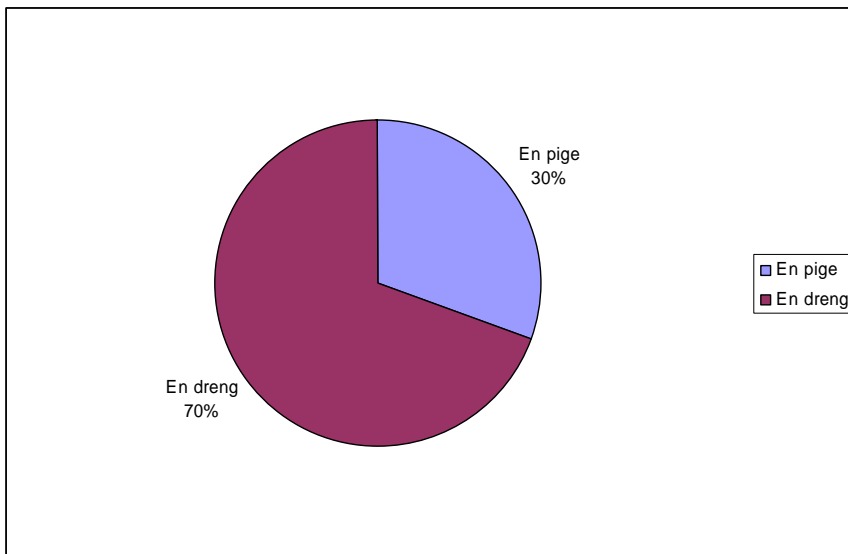

Spørgsmål 2:
Er du

ABSOLUTTE TAL OG LODRET PROCENT	Sp. 2
En pige	25 30 %
En dreng	57 70 %
Respondenter	82 100 %