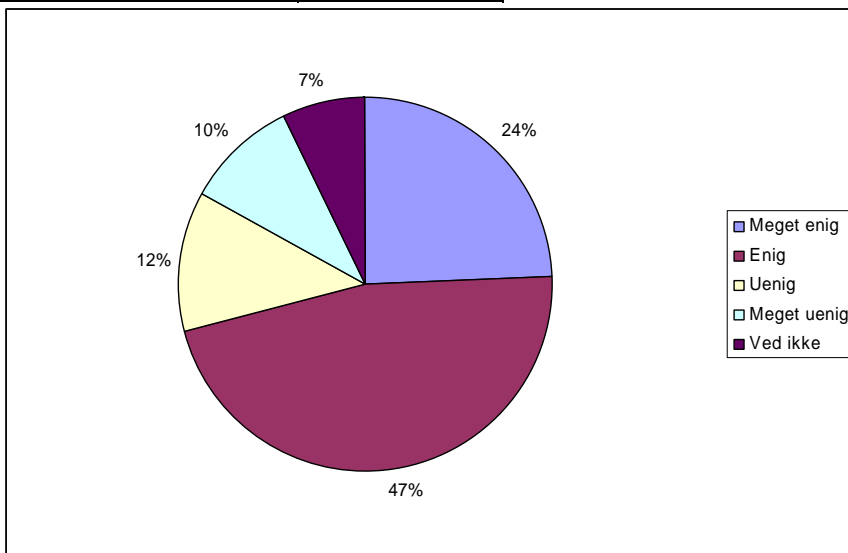

Spørgsmål 30:
Jeg er meget glad for at gå på Nysted Efterskole.

ABSOLUTTE TAL OG LODRET PROCENT	Sp. 30
Meget enig	20 24 %
Enig	38 46 %
Uenig	10 12 %
Meget uenig	8 10 %
Ved ikke	6 7 %
Respondenter	82 100 %