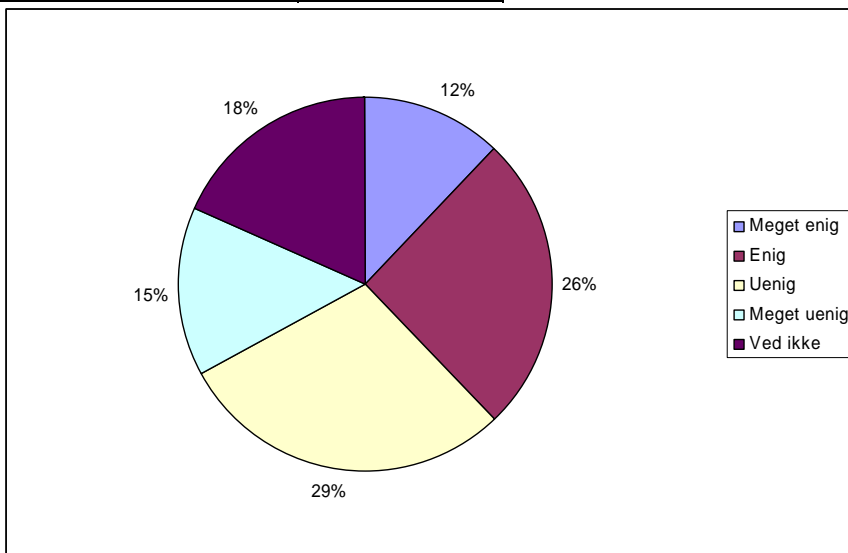

Spørgsmål 28:
De voksne er gode til at hjælpe mig hvis jeg har problemer.

ABSOLUTTE TAL OG LODRET PROCENT	Sp. 28
Meget enig	10 12 %
Enig	21 26 %
Uenig	24 29 %
Meget uenig	12 15 %
Ved ikke	15 18 %
Respondenter	82 100 %