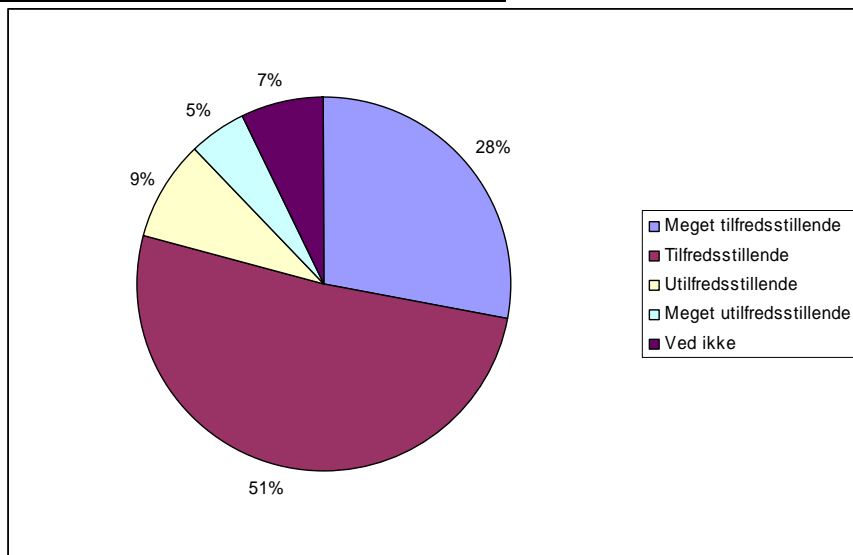

Spørgsmål 17:
Hvordan oplever du aftenvagterne om onsdag?

ABSOLUTTE TAL OG LODRET PROCENT	Sp. 17
Meget tilfredsstillende	23 28 %
Tilfredsstillende	42 51 %
Utilfredsstillende	7 9 %
Meget utilfredsstillende	4 5 %
Ved ikke	6 7 %
Respondenter	82 100 %