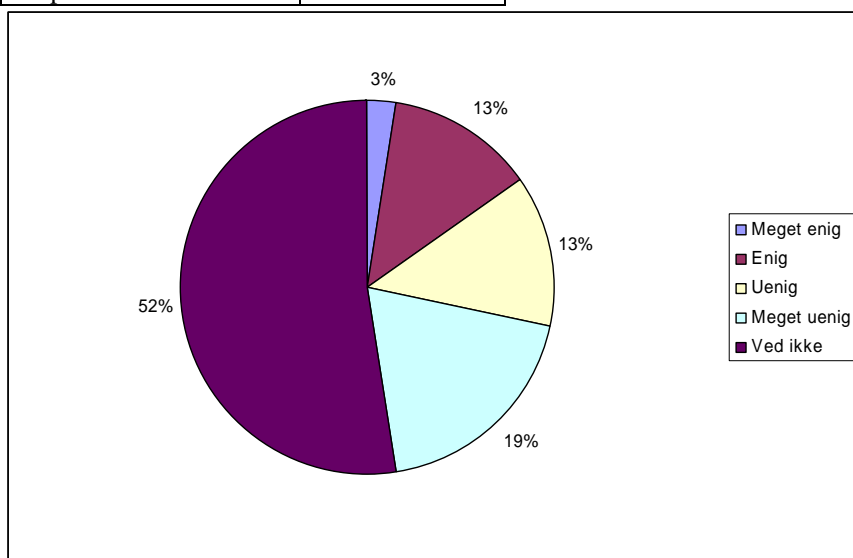

Spørgsmål 51:
Jeg er tilfreds med elevrådets arbejde.

ABSOLUTTE TAL OG LODRET PROCENT	Sp. 51
Meget enig	2 3 %
Enig	10 13 %
Uenig	10 13 %
Meget uenig	15 19 %
Ved ikke	41 53 %
Respondenter	78 100 %