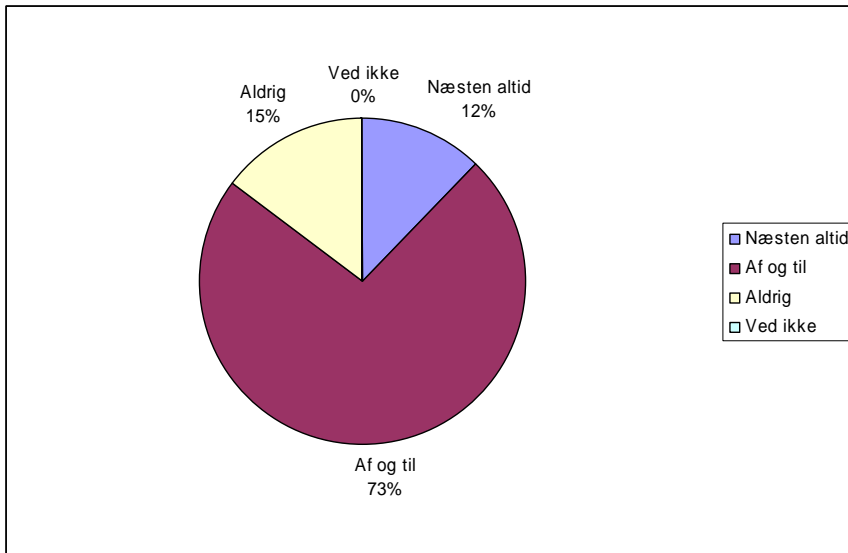

Spørgsmål 9:
Deltager du i aftenaktiviteter

ABSOLUTTE TAL OG LODRET PROCENT	Sp. 9
Næsten altid	10 12 %
Af og til	59 73 %
Aldrig	12 15 %
Ved ikke	0 0 %
Respondenter	81 100 %