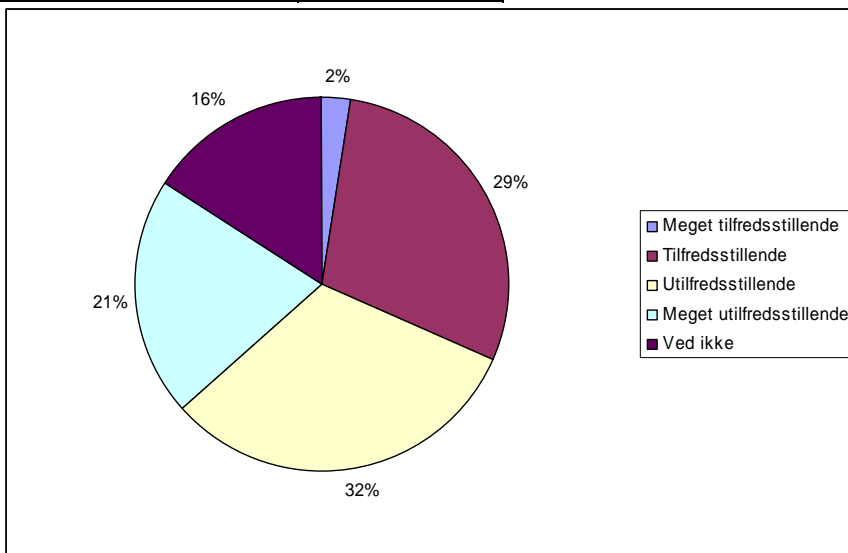

Spørgsmål 14:
Oplever du fritids tilbudene på Nysted Efterskole som

ABSOLUTTE TAL OG LODRET PROCENT	Sp. 14
Meget tilfredsstillende	2 2 %
Tilfredsstillende	24 29 %
Utilfredsstillende	26 32 %
Meget utilfredsstillende	17 21 %
Ved ikke	13 16 %
Respondenter	82 100 %