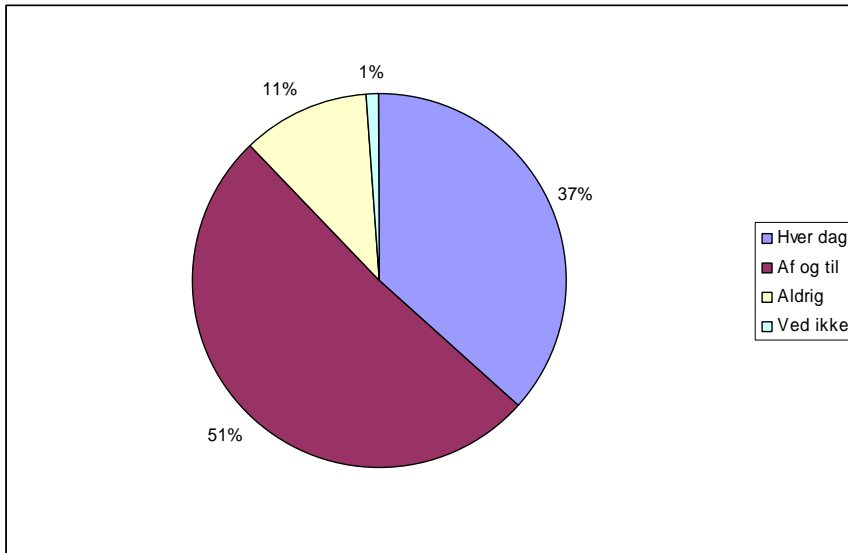

Spørgsmål 19:
Spiser du morgenmad på skolen

ABSOLUTTE TAL OG LODRET PROCENT	Sp. 19
Hver dag	30 37 %
Af og til	42 51 %
Aldrig	9 11 %
Ved ikke	1 1 %
Respondenter	82 100 %