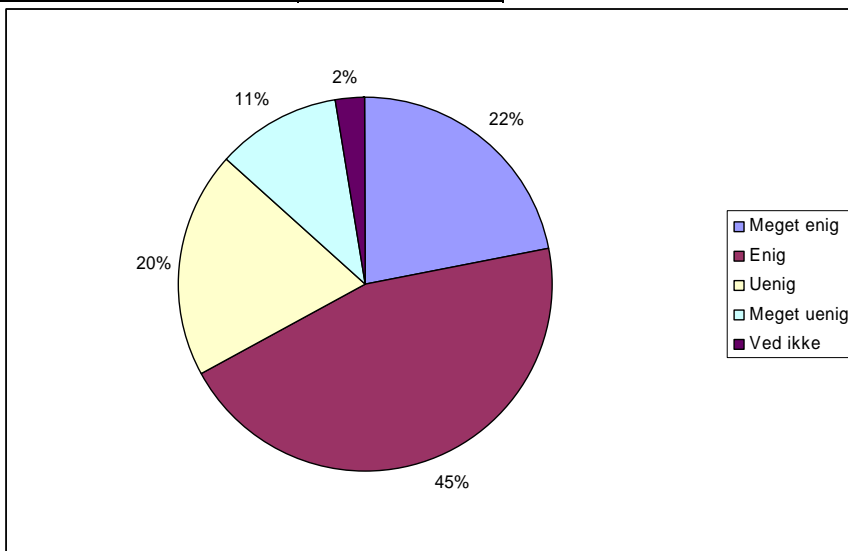

Spørgsmål 38:
Jeg er tilfreds med mit værelse på Nysted Efterskole.

ABSOLUTTE TAL OG LODRET PROCENT	Sp. 38
Meget enig	18 22 %
Enig	37 45 %
Uenig	16 20 %
Meget uenig	9 11 %
Ved ikke	2 2 %
Respondenter	82 100 %