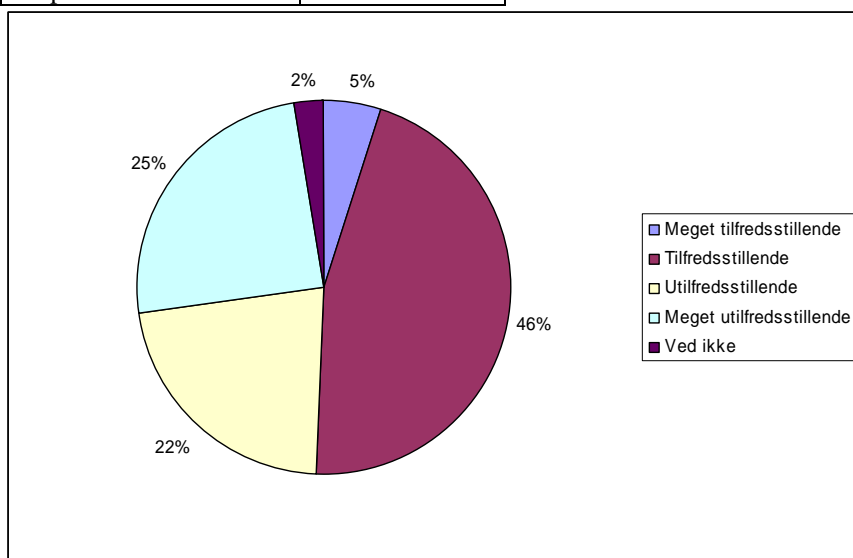

Spørgsmål 47:
Jeg oplever frokosten som

ABSOLUTTE TAL OG LODRET PROCENT	Sp. 47
Meget tilfredsstillende	4 5 %
Tilfredsstillende	37 46 %
Utilfredsstillende	18 22 %
Meget utilfredsstillende	20 25 %
Ved ikke	2 2 %
Respondenter	81 100 %