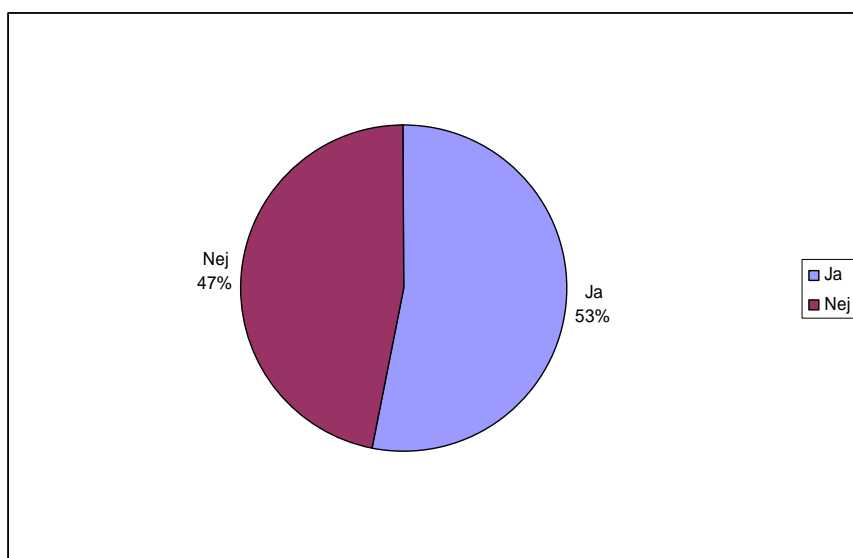

# **ELEV UNDERSØGELSE**

**Nysted Efterskole**

**JUNI 2006**

Spørgsmål 1:  
Går du på

ABSOLUTTE TAL OG LODRET PROCENT	Sp. 1
Blå linie (auto)	37 45 %
Grøn linie	45 55 %
Respondenter	82 100 %

Spørgsmål 2:  
Er du

ABSOLUTTE TAL OG LODRET PROCENT	Sp. 2
En pige	25 30 %
En dreng	57 70 %
Respondenter	82 100 %

Spørgsmål 3:  
Er du

ABSOLUTTE TAL OG LODRET PROCENT	Sp. 3
1. års elev	68 83 %
2. års elev	12 15 %
3. års elev	2 2 %
Respondenter	82 100 %

Spørgsmål 4:  
Ryger du

ABSOLUTTE TAL OG LODRET PROCENT	Sp. 4
Ja	43 53 %
Nej	38 47 %
Respondenter	81 100 %

Spørgsmål 5:  
KUN FOR ELEVER PÅ BLÅ LINIE Går du på

ABSOLUTTE TAL OG LODRET PROCENT	Sp. 5
Autoværksted	8 22 %
Cross-værksted	7 19 %
EDB værksted	12 32 %
Pladeværksted	10 27 %
Ved ikke / andet	0 0 %
Respondenter	37 100 %

Spørgsmål 6:  
KUN FOR ELEVER PÅ GRØN LINIE Går du på

ABSOLUTTE TAL OG LODRET PROCENT	Sp. 6
Heste-værksted	5 11 %
Maskin-værksted	11 24 %
Natur-værksted	13 28 %
Social og sundhed	11 24 %
Tømrer-værksted	6 13 %
Ved ikke / andet	0 0 %
Respondenter	46 100 %