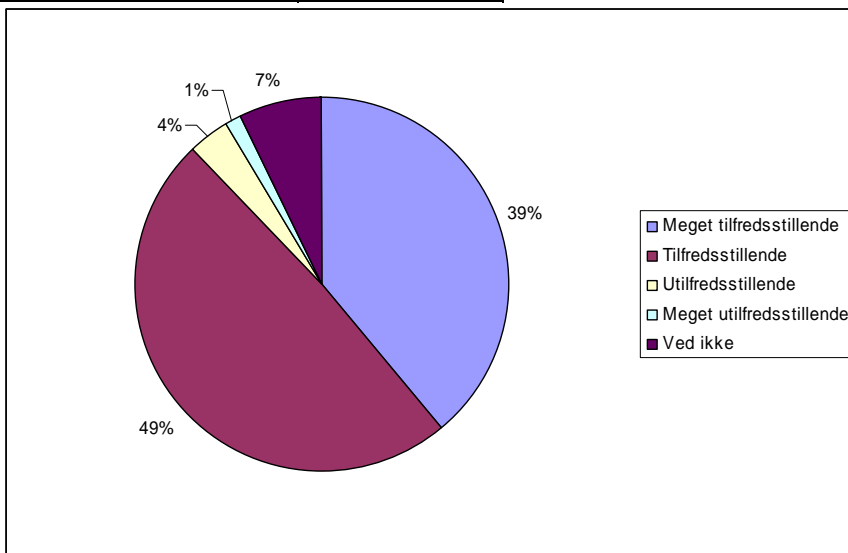

Spørgsmål 16:
Hvordan oplever du aftenvagterne om tirsdag?

ABSOLUTTE TAL OG LODRET PROCENT	Sp. 16
Meget tilfredsstillende	32 39 %
Tilfredsstillende	40 49 %
Utilfredsstillende	3 4 %
Meget utilfredsstillende	1 1 %
Ved ikke	6 7 %
Respondenter	82 100 %