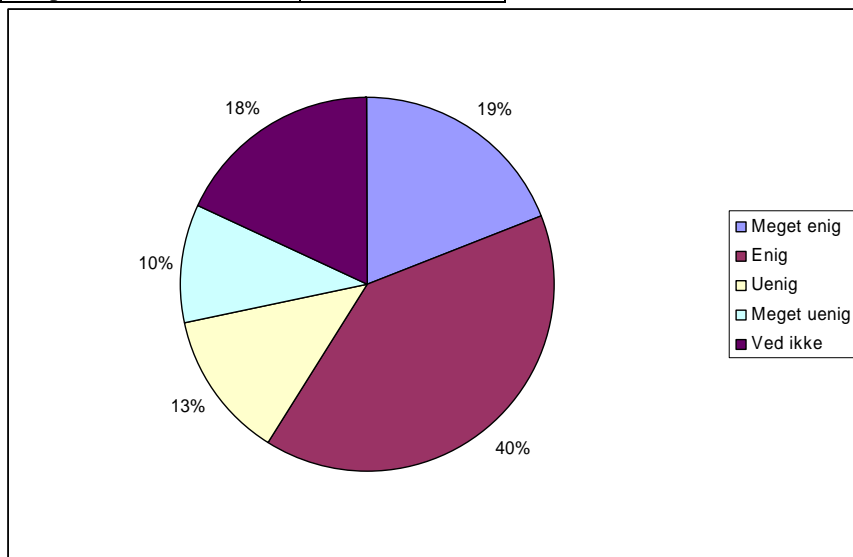

Spørgsmål 43:
Turen til Sverige / Nordjylland var god.

ABSOLUTTE TAL OG LODRET PROCENT	Sp. 43
Meget enig	15 19 %
Enig	31 40 %
Uenig	10 13 %
Meget uenig	8 10 %
Ved ikke	14 18 %
Respondenter	78 100 %