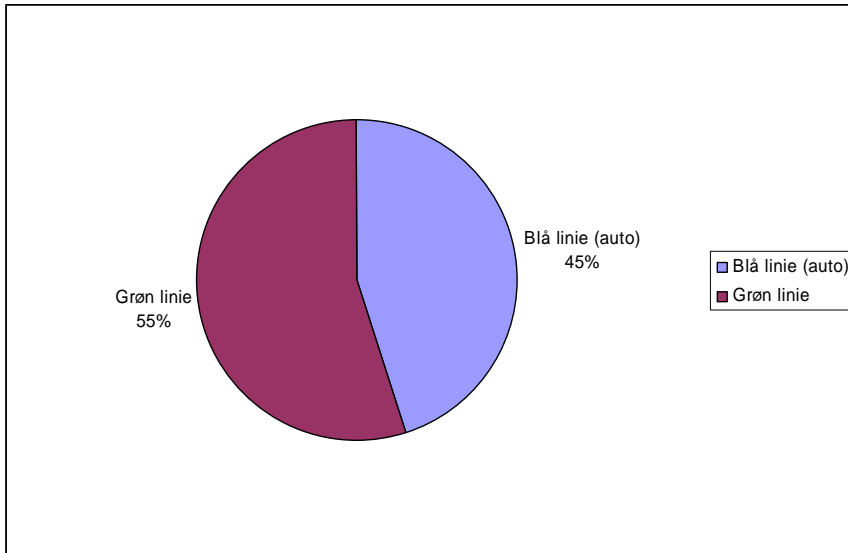

# **ELEV UNDERSØGELSE**

**Nysted Efterskole**

**JUNI 2006**

Spørgsmål 1:  
Går du på

ABSOLUTTE TAL OG LODRET PROCENT	Sp. 1
Blå linie (auto)	37 45 %
Grøn linie	45 55 %
Respondenter	82 100 %

Spørgsmål 2:  
Er du

ABSOLUTTE TAL OG LODRET PROCENT	Sp. 2
En pige	25 30 %
En dreng	57 70 %
Respondenter	82 100 %

Spørgsmål 3:  
Er du

ABSOLUTTE TAL OG LODRET PROCENT	Sp. 3
1. års elev	68 83 %
2. års elev	12 15 %
3. års elev	2 2 %
Respondenter	82 100 %