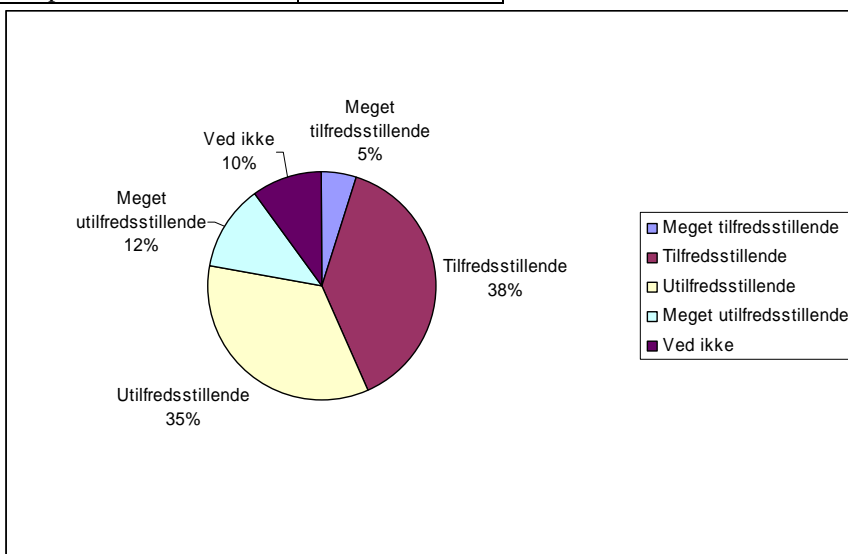

Spørgsmål 7:  
Er du på skolen i weekenderne

ABSOLUTTE TAL OG LODRET PROCENT	Sp. 7
Næsten altid	12 15 %
Af og til	41 50 %
Aldrig	29 35 %
Ved ikke	0 0 %
Respondenter	82 100 %

Spørgsmål 8:  
Er du blevet informeret om aktiviteter uden for skolen? (sport, ungdomsklub o.lign.)

ABSOLUTTE TAL OG LODRET PROCENT	Sp. 8
Ja	41 51 %
Nej	29 36 %
Ved ikke	11 14 %
Respondenter	81 100 %

Spørgsmål 9:  
Deltager du i aftenaktiviteter

ABSOLUTTE TAL OG LODRET PROCENT	Sp. 9
Næsten altid	10 12 %
Af og til	59 73 %
Aldrig	12 15 %
Ved ikke	0 0 %
Respondenter	81 100 %

Spørgsmål 10:  
Oplever du den teoretiske undervisning som

ABSOLUTTE TAL OG LODRET PROCENT	Sp. 10
Meget tilfredsstillende	4 5 %
Tilfredsstillende	31 38 %
Utilfredsstillende	28 35 %
Meget utilfredsstillende	10 12 %
Ved ikke	8 10 %
Respondenter	81 100 %

Spørgsmål 11:  
 Undervisningslokalerne på Nysted Efterskole er gode.

ABSOLUTTE TAL OG LODRET PROCENT	Sp. 11
Meget enig	0 0 %
Enig	43 52 %
Uenig	22 27 %
Meget uenig	10 12 %
Ved ikke	7 9 %
Respondenter	82 100 %