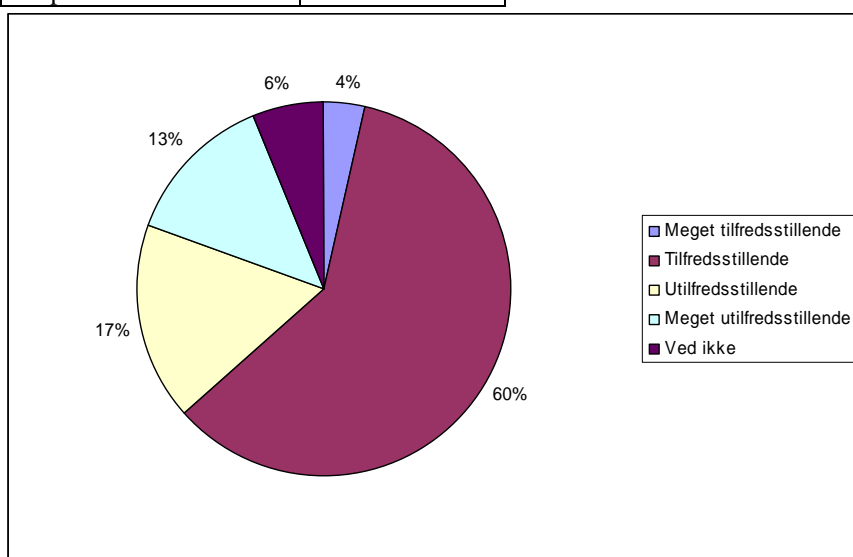

Spørgsmål 48:
Jeg oplever aftensmaden som

ABSOLUTTE TAL OG LODRET PROCENT	Sp. 48
Meget tilfredsstillende	3 4 %
Tilfredsstillende	49 60 %
Utilfredsstillende	14 17 %
Meget utilfredsstillende	11 13 %
Ved ikke	5 6 %
Respondenter	82 100 %