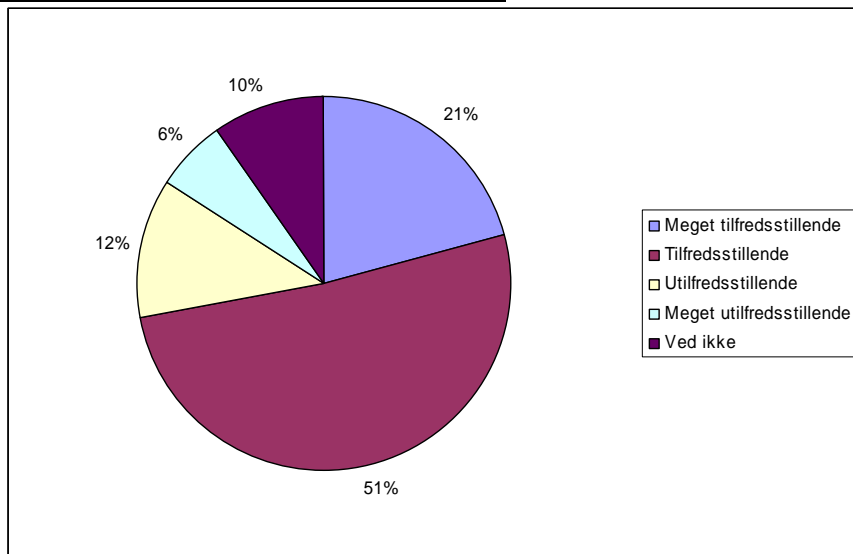

Spørgsmål 18:
Hvordan oplever du aftenvagterne om torsdag?

ABSOLUTTE TAL OG LODRET PROCENT	Sp. 18
Meget tilfredsstillende	17 21 %
Tilfredsstillende	42 51 %
Utilfredsstillende	10 12 %
Meget utilfredsstillende	5 6 %
Ved ikke	8 10 %
Respondenter	82 100 %