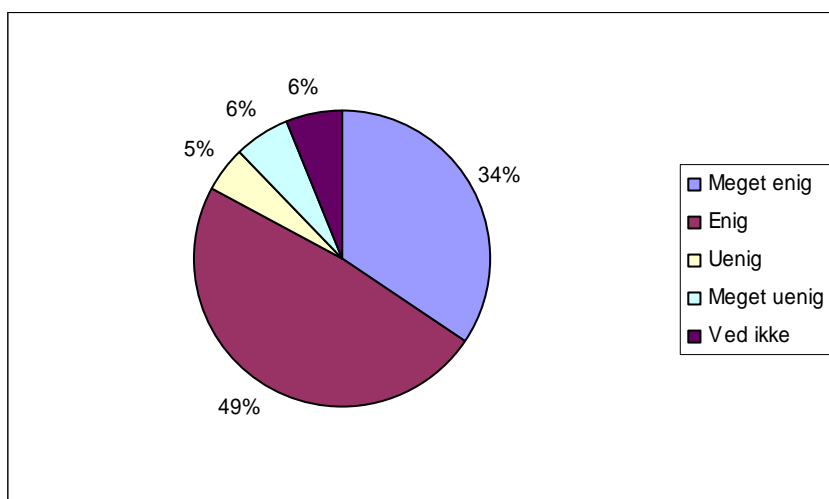

Elevundersøgelse December 2005

Spørgsmål 37:

Jeg har det godt med dem jeg bor sammen med på Nysted Efterskole.

ABSOLUTTE TAL OG LODRET PROCENT	Sp. 37
Meget enig	37 34 %
Enig	53 48 %
Uenig	6 5 %
Meget uenig	7 6 %
Ved ikke	7 6 %
Respondenter	110 100 %