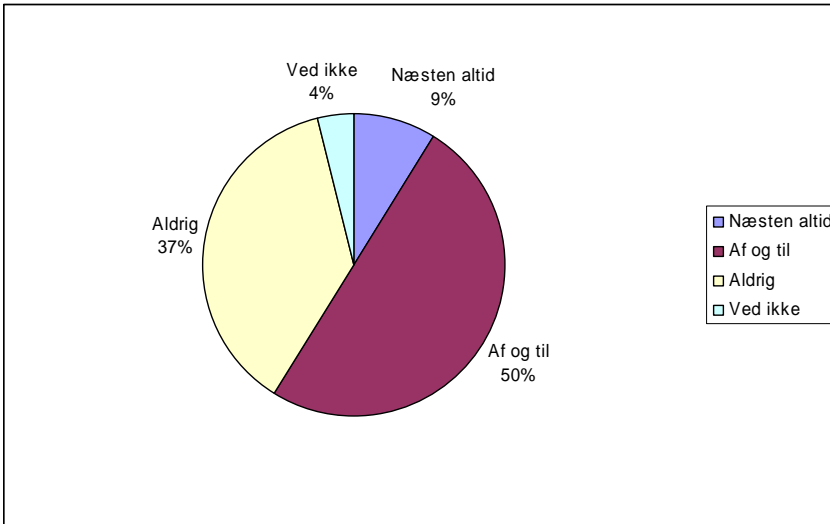

Elevundersøgelse December 2005

Spørgsmål 7:

Er du på skolen i weekenderne

ABSOLUTTE TAL OG LODRET PROCENT	Sp. 7
Næsten altid	10 9 %
Af og til	56 50 %
Aldrig	41 37 %
Ved ikke	4 4 %
Respondenter	111 100 %