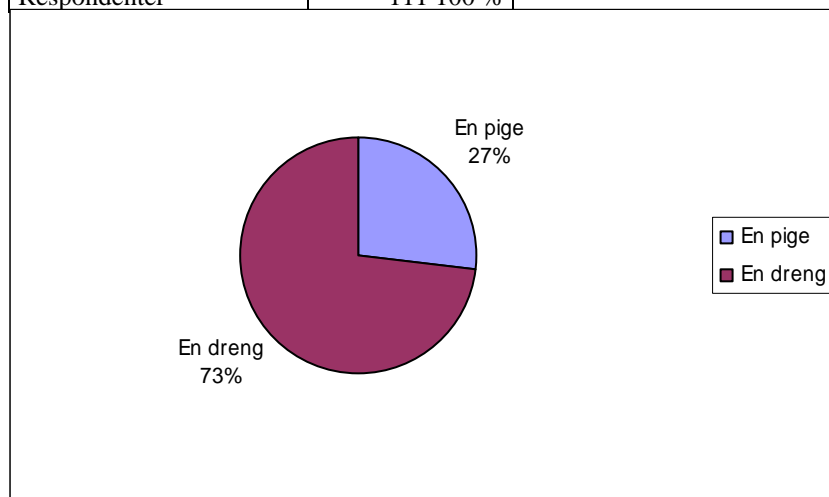

Elevundersøgelse December 2005

Spørgsmål 1:
Går du på

ABSOLUTTE TAL OG LODRET PROCENT	Sp. 1
Blå linie (auto)	58 52 %
Grøn linie	53 48 %
Respondenter	111 100 %

Spørgsmål 2:
Er du

ABSOLUTTE TAL OG LODRET PROCENT	Sp. 2
En pige	30 27 %
En dreng	81 73 %
Respondenter	111 100 %