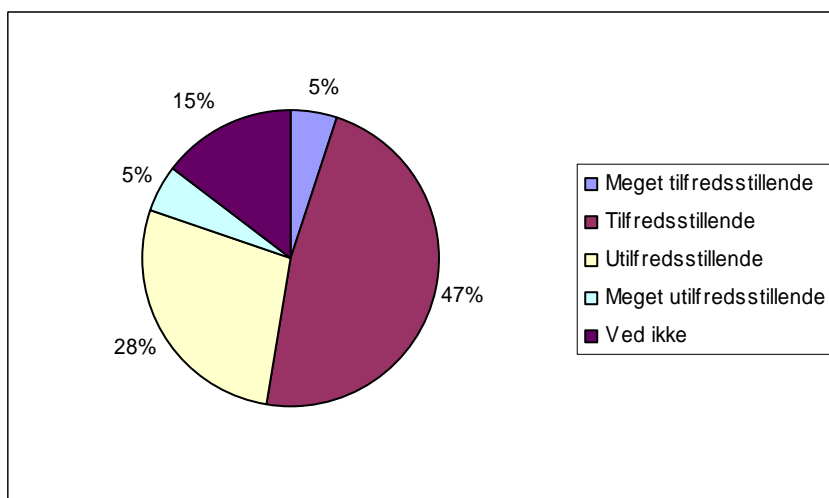

Spørgsmål 14:
Oplever du fritids tilbudene på Nysted Efterskole som

ABSOLUTTE TAL OG LODRET PROCENT	Sp. 14
Meget tilfredsstillende	5 5 %
Tilfredsstillende	53 48 %
Utilfredsstillende	31 28 %
Meget utilfredsstillende	5 5 %
Ved ikke	17 15 %
Respondenter	111 100 %