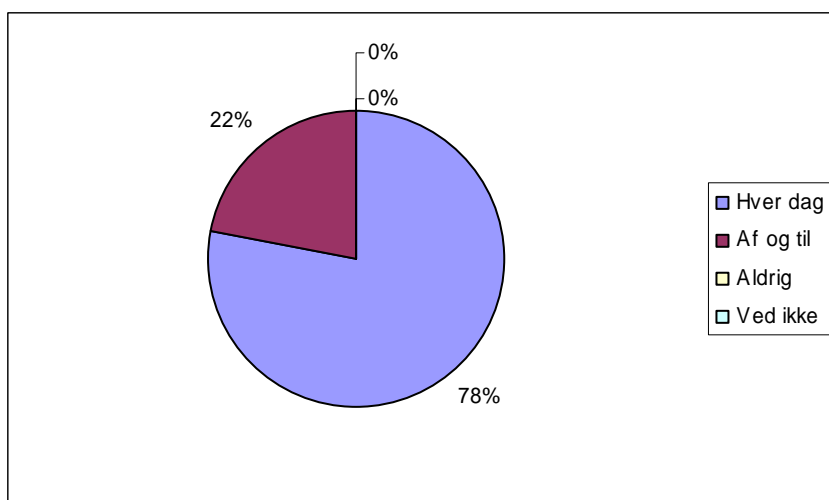

Spørgsmål 44:
Spiser du frokost på skolen?

ABSOLUTTE TAL OG LODRET PROCENT	Sp. 44
Hver dag	87 78 %
Af og til	24 22 %
Aldrig	0 0 %
Ved ikke	0 0 %
Respondenter	111 100 %