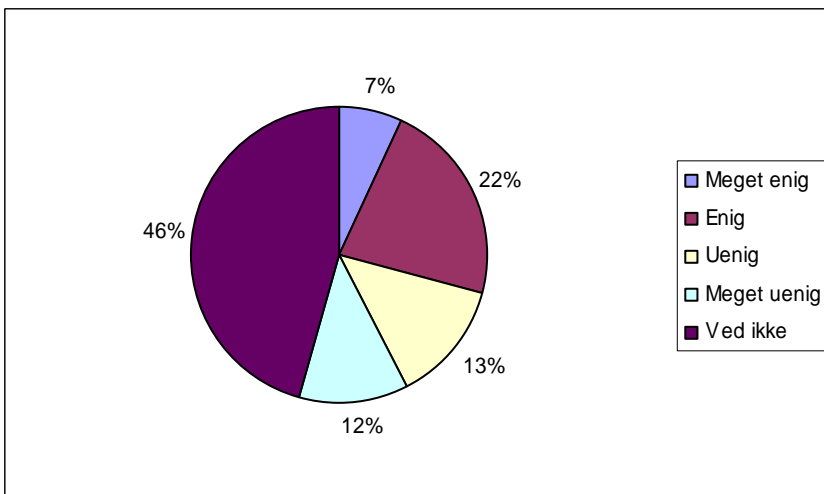

Spørgsmål 41:
Har du været indlagt på sygeafdelingen

ABSOLUTTE TAL OG LODRET PROCENT	Sp. 41
Ja	41 37 %
Nej	70 63 %
Respondenter	111 100 %

Spørgsmål 42:
Jeg er tilfreds med sygeafdelingen..

ABSOLUTTE TAL OG LODRET PROCENT	Sp. 42
Meget enig	8 7 %
Enig	24 22 %
Uenig	14 13 %
Meget uenig	13 12 %
Ved ikke	48 45 %
Respondenter	107 100 %