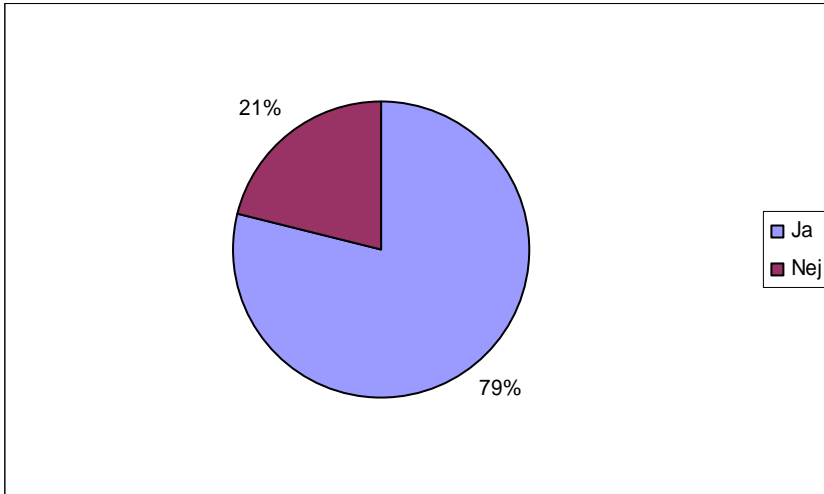

Elevundersøgelse December 2005

Spørgsmål 33:
Bruger du busordningen på Nysted Efterskole

ABSOLUTTE TAL OG LODRET PROCENT	Sp. 33
Ja	87 79 %
Nej	23 21 %
Respondenter	110 100 %