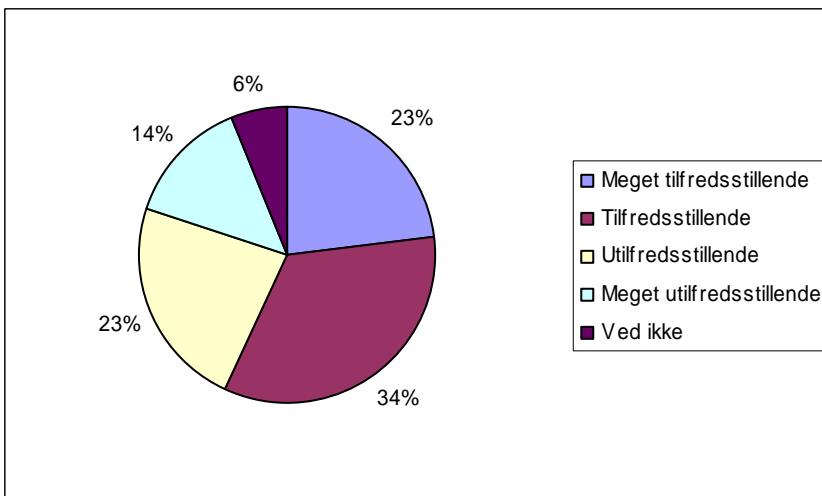

Spørgsmål 22:
Jeg oplever undervisningen i engelsk som

ABSOLUTTE TAL OG LODRET PROCENT	Sp. 22
Meget tilfredsstillende	26 23 %
Tilfredsstillende	38 34 %
Utilfredsstillende	25 23 %
Meget utilfredsstillende	15 14 %
Ved ikke	7 6 %
Respondenter	111 100 %