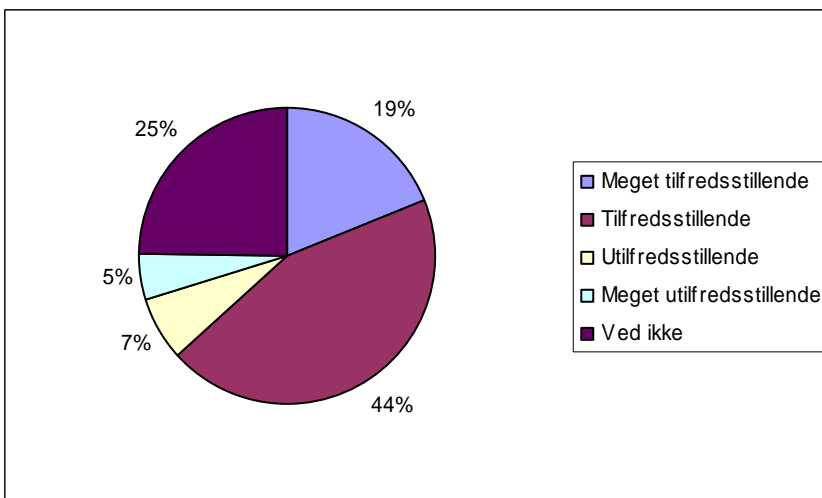

Spørgsmål 16:
Hvordan oplever du aftenvagterne om tirsdag?

ABSOLUTTE TAL OG LODRET PROCENT	Sp. 16
Meget tilfredsstillende	21 19 %
Tilfredsstillende	49 45 %
Utilfredsstillende	8 7 %
Meget utilfredsstillende	5 5 %
Ved ikke	27 25 %
Respondenter	110 100 %