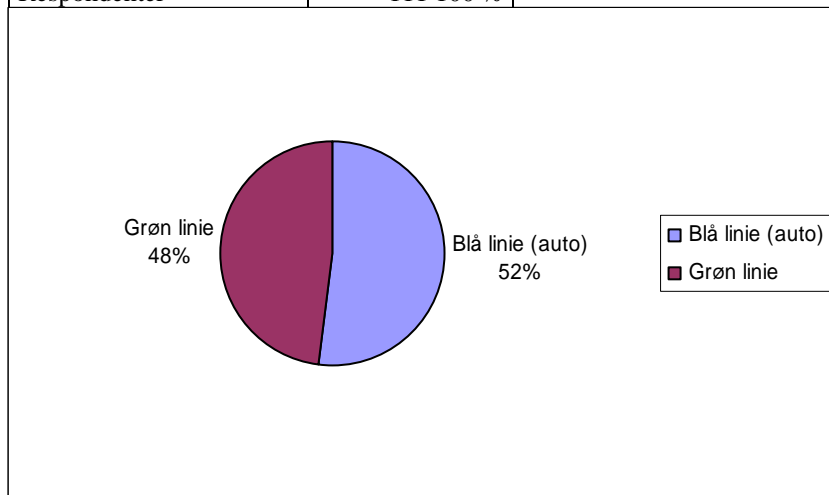

Elevundersøgelse December 2005

Spørgsmål 1:
Går du på

ABSOLUTTE TAL OG LODRET PROCENT	Sp. 1
Blå linie (auto)	58 52 %
Grøn linie	53 48 %
Respondenter	111 100 %

Spørgsmål 2:
Er du

ABSOLUTTE TAL OG LODRET PROCENT	Sp. 2
En pige	30 27 %
En dreng	81 73 %
Respondenter	111 100 %