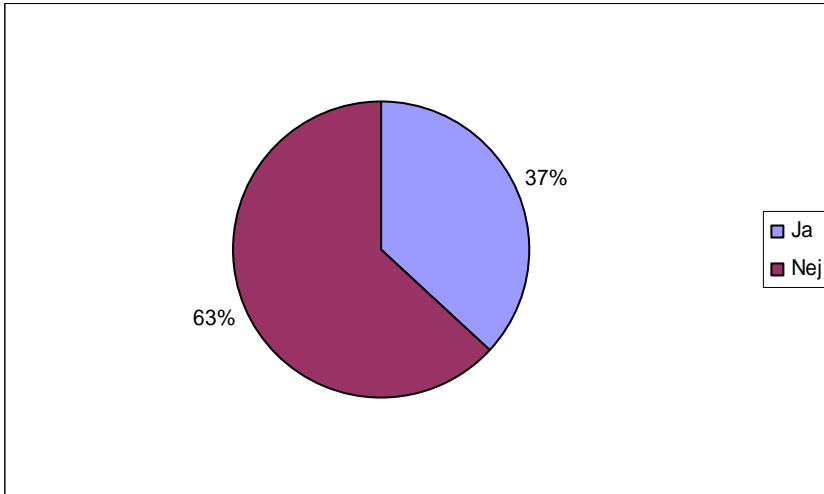

Spørgsmål 41:
Har du været indlagt på sygeafdelingen

ABSOLUTTE TAL OG LODRET PROCENT	Sp. 41
Ja	41 37 %
Nej	70 63 %
Respondenter	111 100 %

Spørgsmål 42:
Jeg er tilfreds med sygeafdelingen..

ABSOLUTTE TAL OG LODRET PROCENT	Sp. 42
Meget enig	8 7 %
Enig	24 22 %
Uenig	14 13 %
Meget uenig	13 12 %
Ved ikke	48 45 %
Respondenter	107 100 %