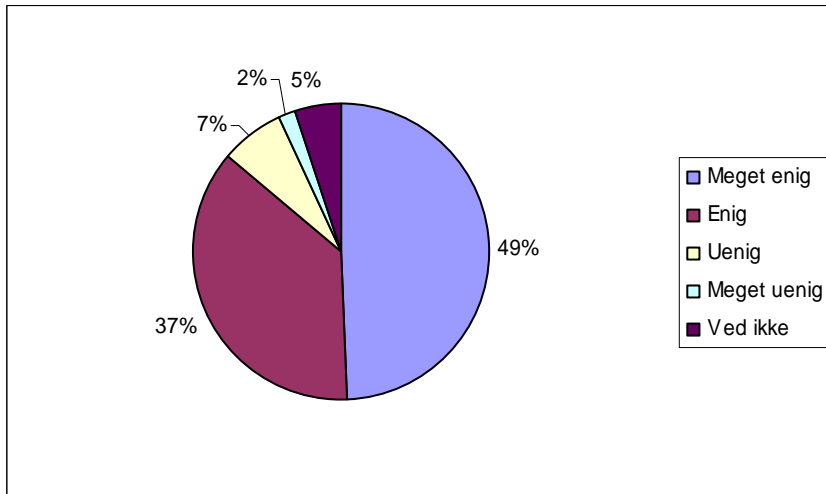

Spørgsmål 31:
Det er godt med en kontaktlærer.

ABSOLUTTE TAL OG LODRET PROCENT	Sp. 31
Meget enig	55 50 %
Enig	41 37 %
Uenig	8 7 %
Meget uenig	2 2 %
Ved ikke	5 5 %
Respondenter	111 100 %