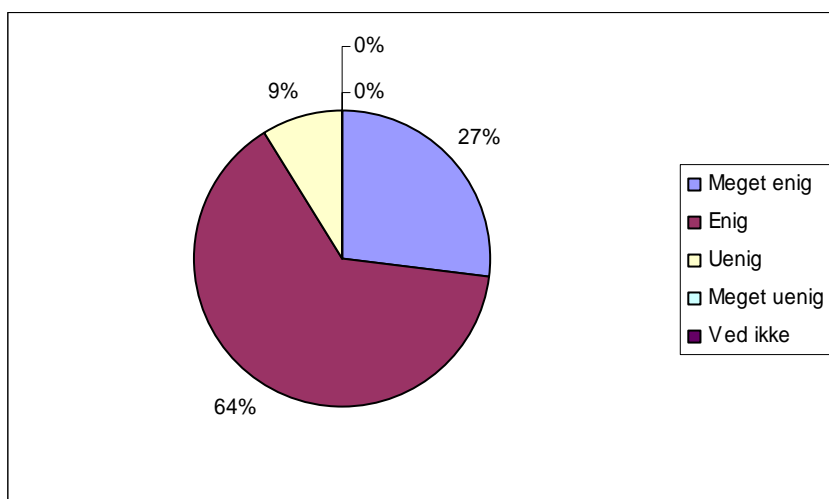

Elevundersøgelse December 2005

Spørgsmål 25:

Det er nemt at få gode venner på Nysted Efterskole.

ABSOLUTTE TAL OG LODRET PROCENT	Sp. 25
Meget enig	30 27 %
Enig	71 64 %
Uenig	10 9 %
Meget uenig	0 0 %
Ved ikke	0 0 %
Respondenter	111 100 %