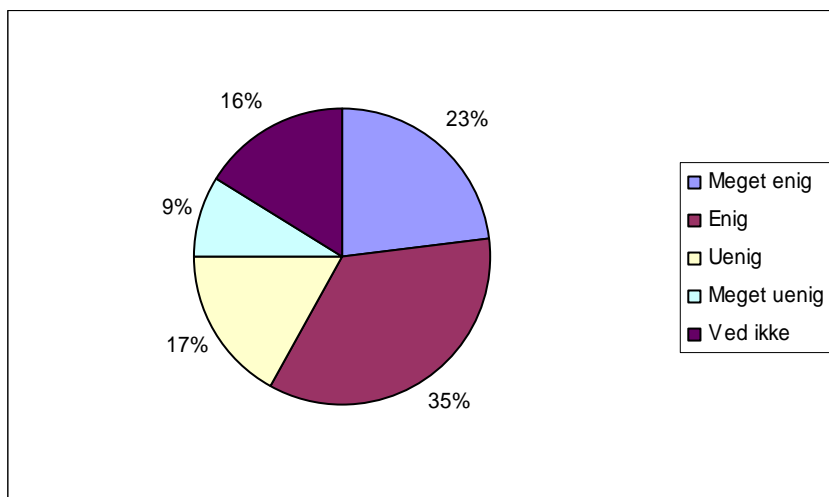

Elevundersøgelse December 2005

Spørgsmål 43:
Turen til Sverige / Nordjylland var god.

ABSOLUTTE TAL OG LODRET PROCENT	Sp. 43
Meget enig	25 23 %
Enig	38 35 %
Uenig	19 17 %
Meget uenig	10 9 %
Ved ikke	17 16 %
Respondenter	109 100 %