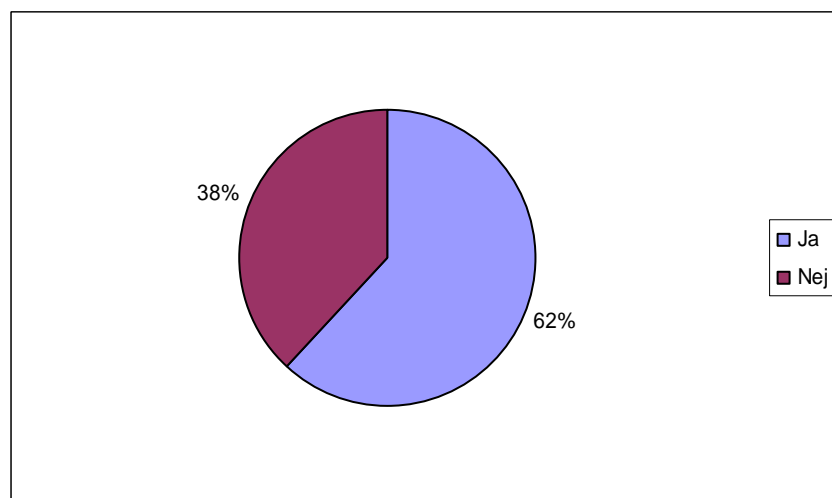

Spørgsmål 40:
Har du været syg i år på Nysted Efterskole

ABSOLUTTE TAL OG LODRET PROCENT	Sp. 40
Ja	69 62 %
Nej	42 38 %
Respondenter	111 100 %