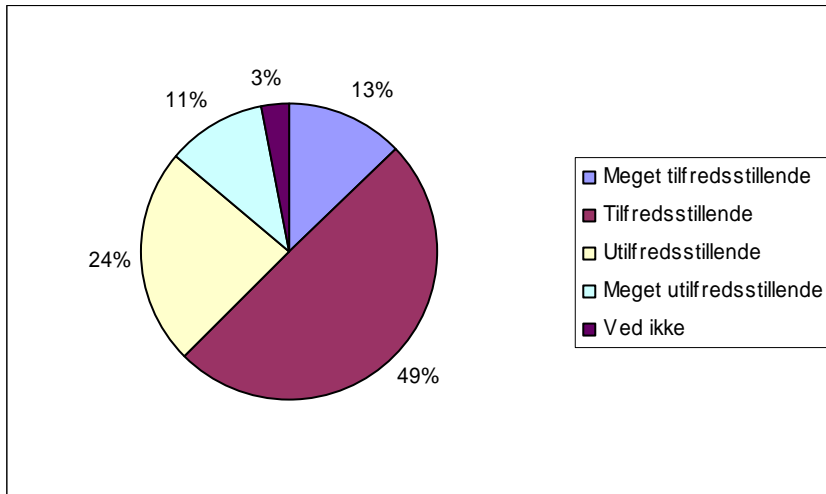

Elevundersøgelse December 2005

Spørgsmål 47:
Jeg oplever frokosten som

ABSOLUTTE TAL OG LODRET PROCENT	Sp. 47
Meget tilfredsstillende	14 13 %
Tilfredsstillende	55 50 %
Utilfredsstillende	27 24 %
Meget utilfredsstillende	12 11 %
Ved ikke	3 3 %
Respondenter	111 100 %