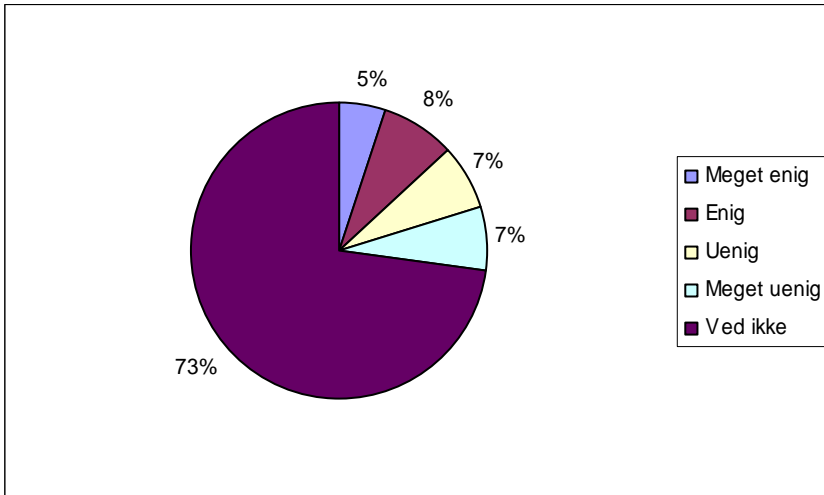

Spørgsmål 51:
Jeg er tilfreds med elevrådets arbejde.

ABSOLUTTE TAL OG LODRET PROCENT	Sp. 51
Meget enig	5 5 %
Enig	9 8 %
Uenig	8 7 %
Meget uenig	8 7 %
Ved ikke	77 72 %
Respondenter	107 100 %