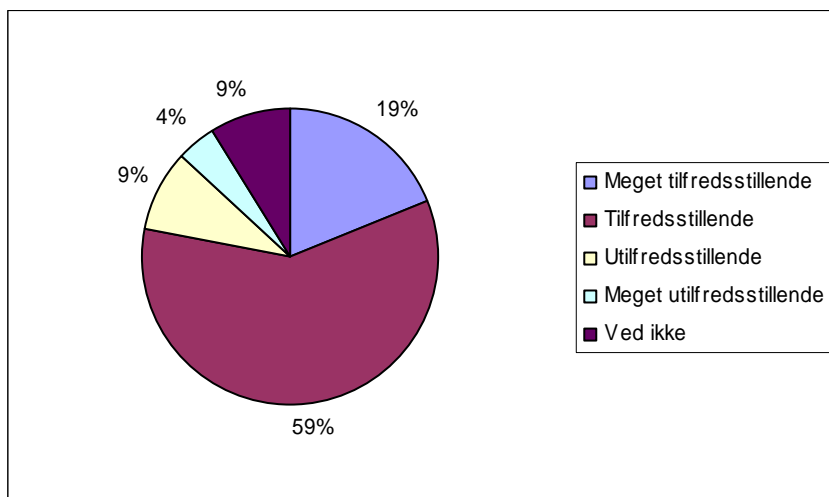

Elevundersøgelse December 2005

Spørgsmål 23:
Jeg oplever undervisningen i samfundsfag som

ABSOLUTTE TAL OG LODRET PROCENT	Sp. 23
Meget tilfredsstillende	21 19 %
Tilfredsstillende	66 59 %
Utilfredsstillende	10 9 %
Meget utilfredsstillende	4 4 %
Ved ikke	10 9 %
Respondenter	111 100 %