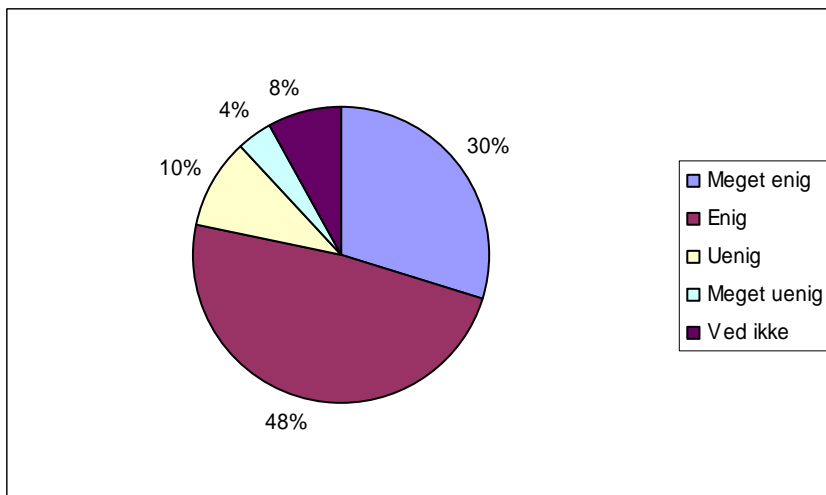

Spørgsmål 30:

Jeg er meget glad for at gå på Nysted Efterskole.

ABSOLUTTE TAL OG LODRET PROCENT	Sp. 30
Meget enig	33 30 %
Enig	54 49 %
Uenig	11 10 %
Meget uenig	4 4 %
Ved ikke	9 8 %
Respondenter	111 100 %