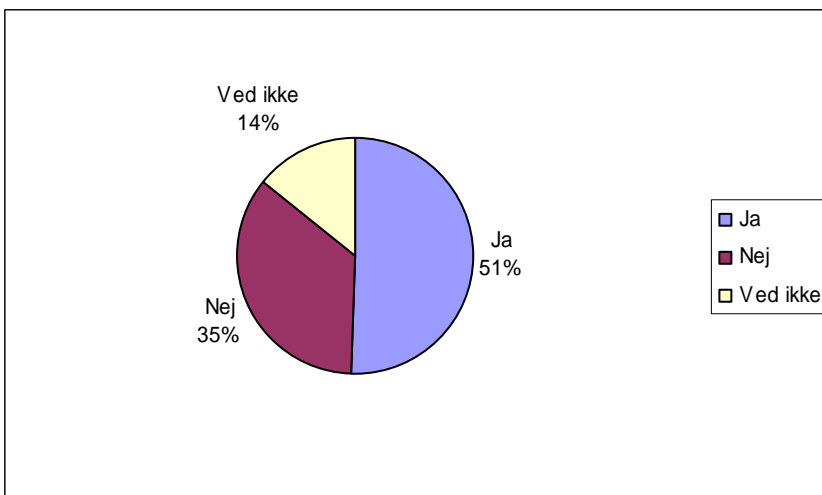

Spørgsmål 6:

KUN FOR ELEVER PÅ GRØN LINIE Går du på

ABSOLUTTE TAL OG LODRET PROCENT	Sp. 6
Heste-værksted	7 13 %
Maskin-værksted	8 15 %
Natur-værksted	10 19 %
Social og sundhed	16 30 %
Tømrer-værksted	12 23 %
Ved ikke / andet	0 0 %
Respondenter	53 100 %

Elevundersøgelse December 2005

Spørgsmål 7:

Er du på skolen i weekenderne

ABSOLUTTE TAL OG LODRET PROCENT	Sp. 7
Næsten altid	10 9 %
Af og til	56 50 %
Aldrig	41 37 %
Ved ikke	4 4 %
Respondenter	111 100 %

Spørgsmål 8:

Er du blevet informeret om aktiviteter uden for skolen? (sport, ungdomsklub o.lign.)

ABSOLUTTE TAL OG LODRET PROCENT	Sp. 8
Ja	56 50 %
Nej	39 35 %
Ved ikke	16 14 %
Respondenter	111 100 %

Spørgsmål 9:
Deltager du i aftenaktiviteter