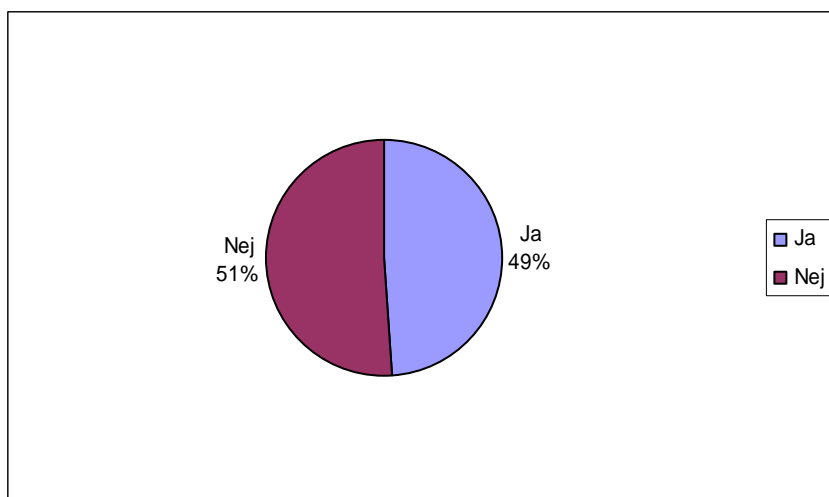

Spørgsmål 4:
Ryger du

ABSOLUTTE TAL OG LODRET PROCENT	Sp. 4
Ja	54 49 %
Nej	57 51 %
Respondenter	111 100 %