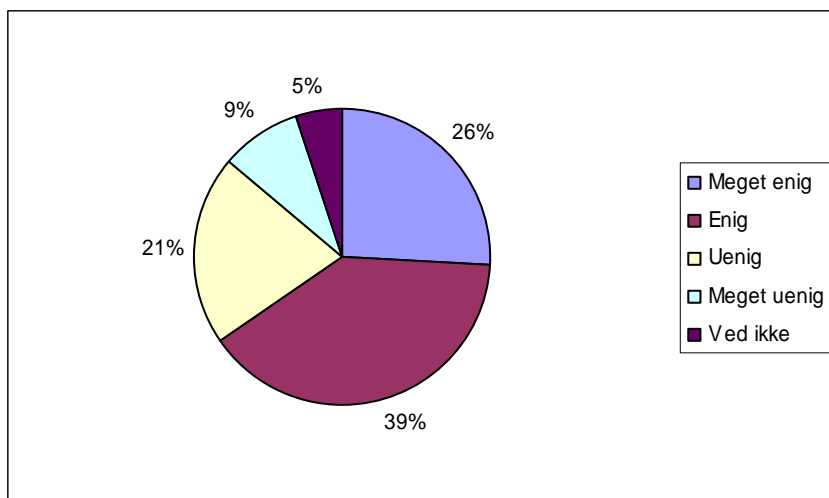

Spørgsmål 38:

Jeg er tilfreds med mit værelse på Nysted Efterskole.

ABSOLUTTE TAL OG LODRET PROCENT	Sp. 38
Meget enig	29 26 %
Enig	44 40 %
Uenig	23 21 %
Meget uenig	10 9 %
Ved ikke	5 5 %
Respondenter	111 100 %