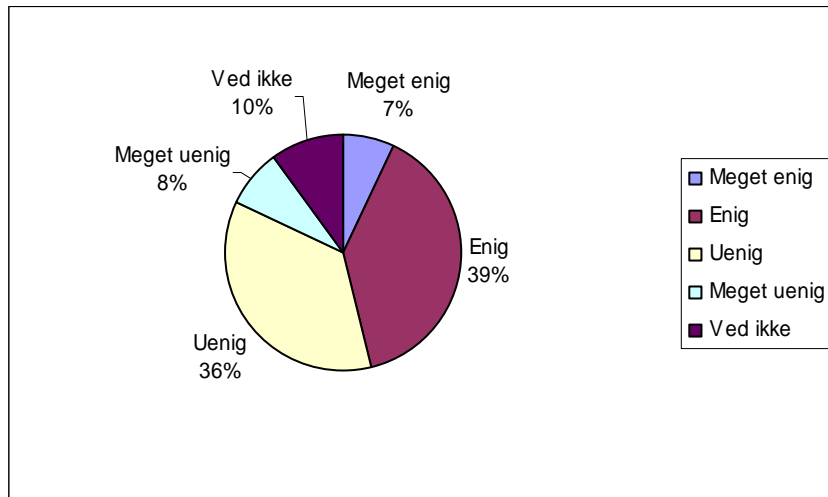

Er du blevet informeret om aktiviteter uden for skolen? (sport, ungdomsklub o.lign.)

ABSOLUTTE TAL OG LODRET PROCENT	Sp. 8
Ja	56 50 %
Nej	39 35 %
Ved ikke	16 14 %
Respondenter	111 100 %

Spørgsmål 9:
Deltager du i aftenaktiviteter

ABSOLUTTE TAL OG LODRET PROCENT	Sp. 9
Næsten altid	25 23 %
Af og til	72 65 %
Aldrig	12 11 %
Ved ikke	2 2 %
Respondenter	111 100 %

Spørgsmål 10:
Oplever du den teoretiske undervisning som

ABSOLUTTE TAL OG LODRET PROCENT	Sp. 10
Meget tilfredsstillende	4 4 %
Tilfredsstillende	57 53 %
Utilfredsstillende	25 23 %
Meget utilfredsstillende	6 6 %
Ved ikke	15 14 %
Respondenter	107 100 %

Spørgsmål 11:
Undervisningslokalerne på Nysted Efterskole er gode.

ABSOLUTTE TAL OG LODRET PROCENT	Sp. 11
Meget enig	8 7 %
Enig	43 39 %
Uenig	40 36 %
Meget uenig	9 8 %
Ved ikke	11 10 %
Respondenter	111 100 %