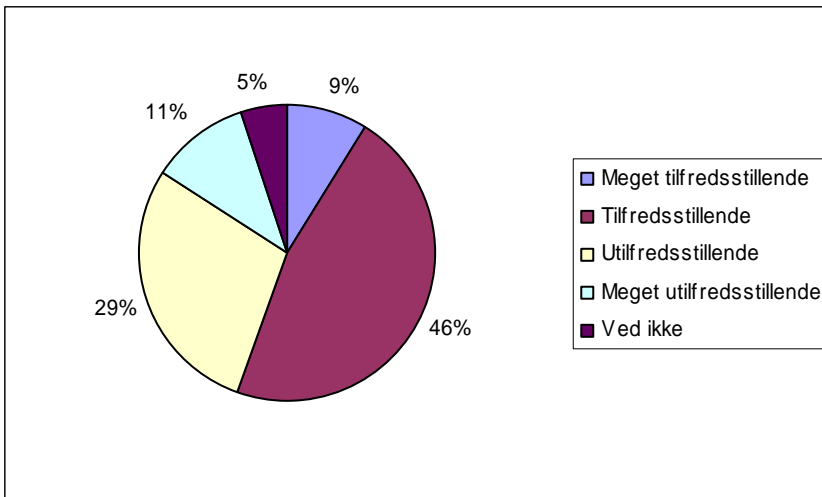

Elevundersøgelse December 2005

Spørgsmål 21:
Jeg oplever undervisningen i matematik som

ABSOLUTTE TAL OG LODRET PROCENT	Sp. 21
Meget tilfredsstillende	10 9 %
Tilfredsstillende	52 47 %
Utilfredsstillende	32 29 %
Meget utilfredsstillende	12 11 %
Ved ikke	5 5 %
Respondenter	111 100 %