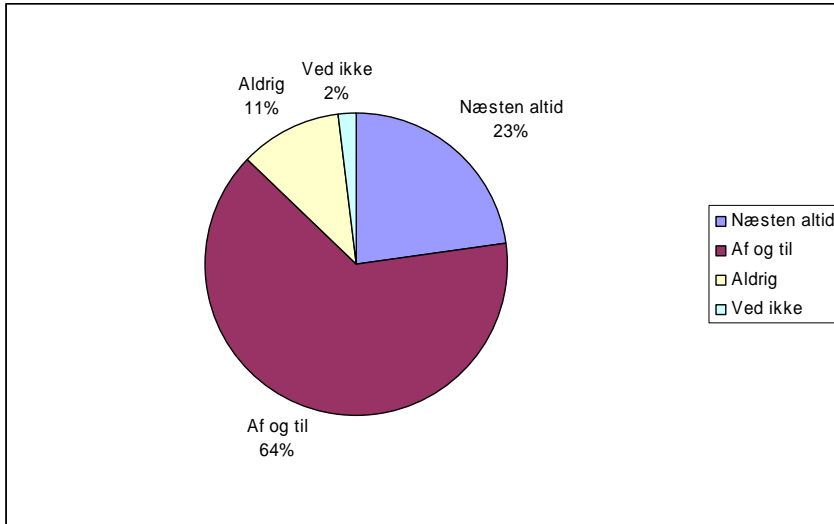

Spørgsmål 9:
Deltager du i aftenaktiviteter

ABSOLUTTE TAL OG LODRET PROCENT	Sp. 9
Næsten altid	25 23 %
Af og til	72 65 %
Aldrig	12 11 %
Ved ikke	2 2 %
Respondenter	111 100 %