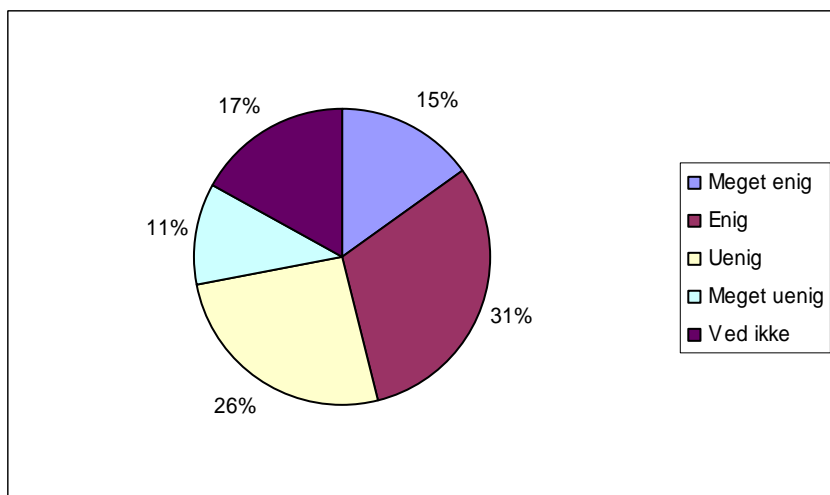

Spørgsmål 28:
De voksne er gode til at hjælpe mig hvis jeg har problemer.

ABSOLUTTE TAL OG LODRET PROCENT	Sp. 28
Meget enig	17 15 %
Enig	34 31 %
Uenig	29 26 %
Meget uenig	12 11 %
Ved ikke	19 17 %
Respondenter	111 100 %