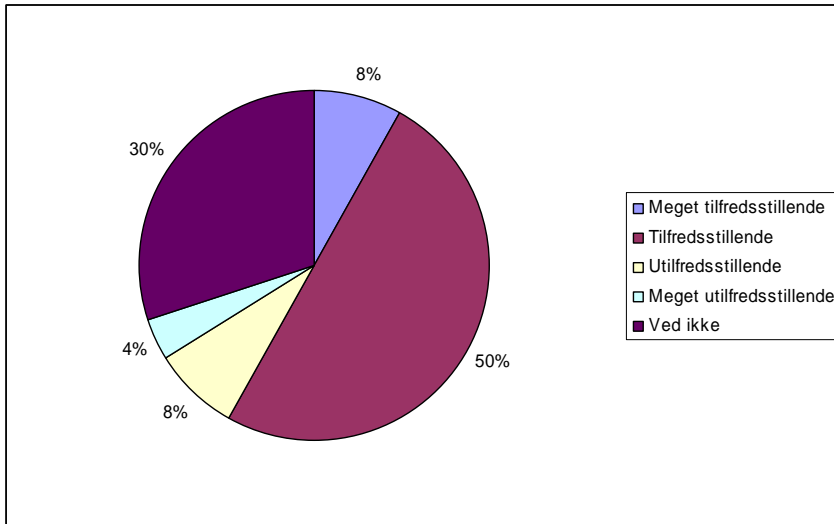

Spørgsmål 15:
Hvordan oplever du aftenvagterne om mandagen?

ABSOLUTTE TAL OG LODRET PROCENT	Sp. 15
Meget tilfredsstillende	9 8 %
Tilfredsstillende	55 50 %
Utilfredsstillende	9 8 %
Meget utilfredsstillende	4 4 %
Ved ikke	33 30 %
Respondenter	110 100 %