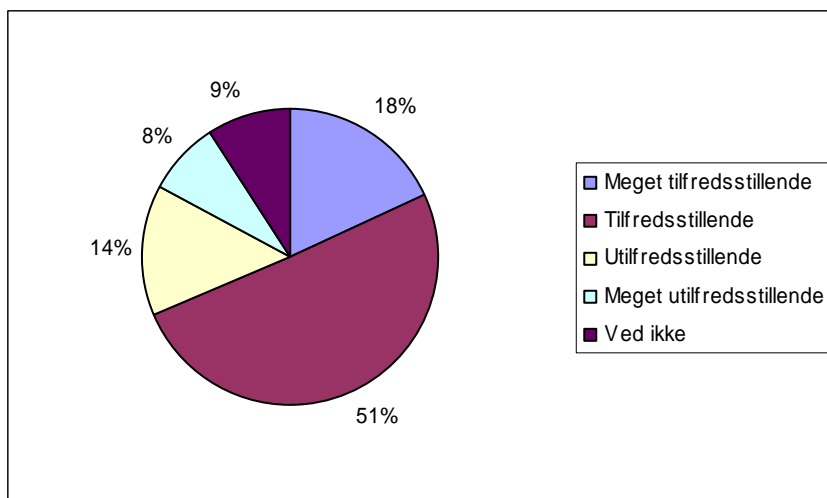

Spørgsmål 24:
Jeg oplever undervisningen i valgfag som

ABSOLUTTE TAL OG LODRET PROCENT	Sp. 24
Meget tilfredsstillende	20 18 %
Tilfredsstillende	56 50 %
Utilfredsstillende	16 14 %
Meget utilfredsstillende	9 8 %
Ved ikke	10 9 %
Respondenter	111 100 %