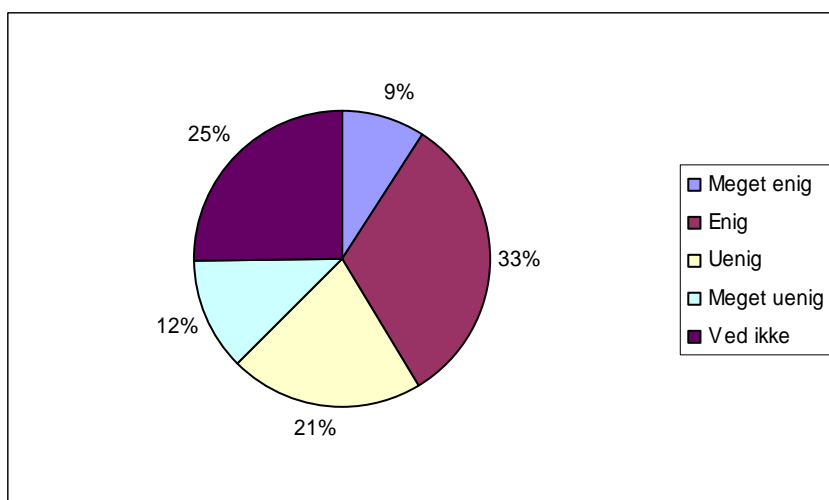

Spørgsmål 36:
Jeg er tilfreds med vaskeordningen på Nysted Efterskole

ABSOLUTTE TAL OG LODRET PROCENT	Sp. 36
Meget enig	10 9 %
Enig	34 32 %
Uenig	22 21 %
Meget uenig	13 12 %
Ved ikke	27 25 %
Respondenter	106 100 %