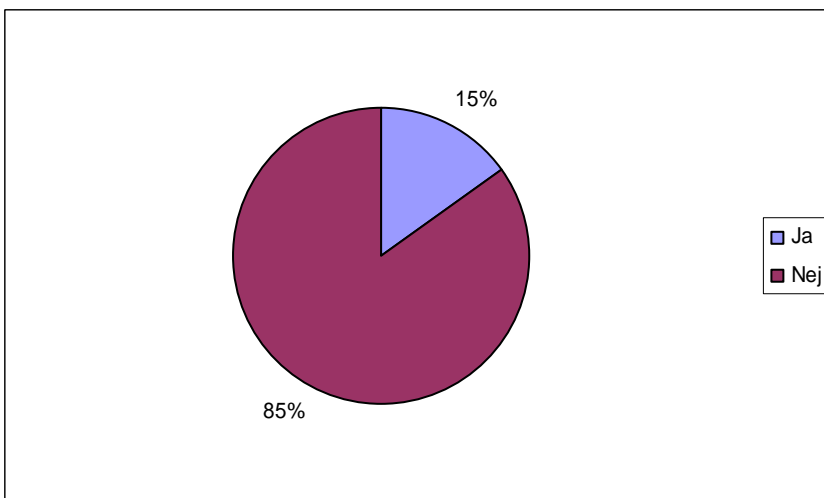

Spørgsmål 50:
Ved du hvad elevrådet laver?

ABSOLUTTE TAL OG LODRET PROCENT	Sp. 50
Ja	17 15 %
Nej	93 85 %
Respondenter	110 100 %