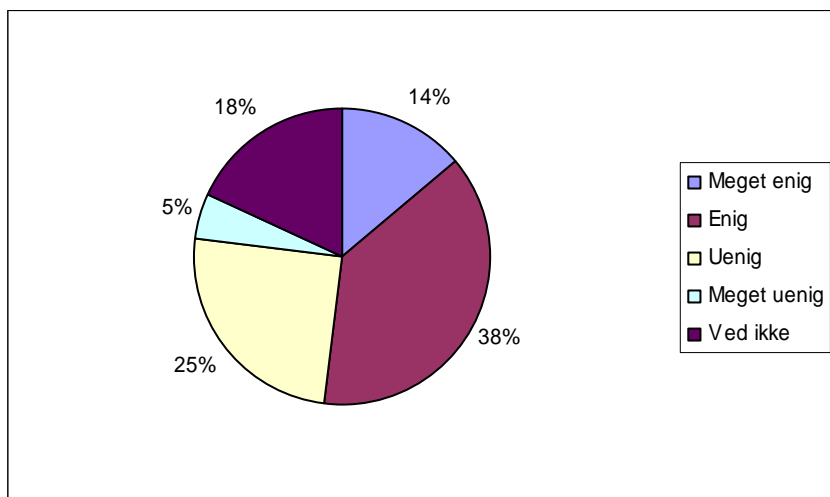

Spørgsmål 27:
Der er meget mobning på Nysted Efterskole.

ABSOLUTTE TAL OG LODRET PROCENT	Sp. 27
Meget enig	16 14 %
Enig	42 38 %
Uenig	28 25 %
Meget uenig	5 5 %
Ved ikke	20 18 %
Respondenter	111 100 %