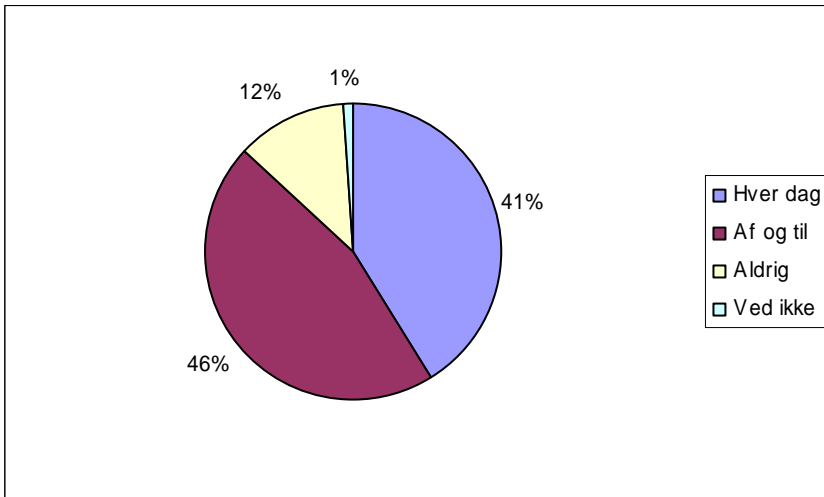

Spørgsmål 45:
Spiser du aftensma på skolen?

ABSOLUTTE TAL OG LODRET PROCENT	Sp. 45
Hver dag	46 41 %
Af og til	51 46 %
Aldrig	13 12 %
Ved ikke	1 1 %
Respondenter	111 100 %