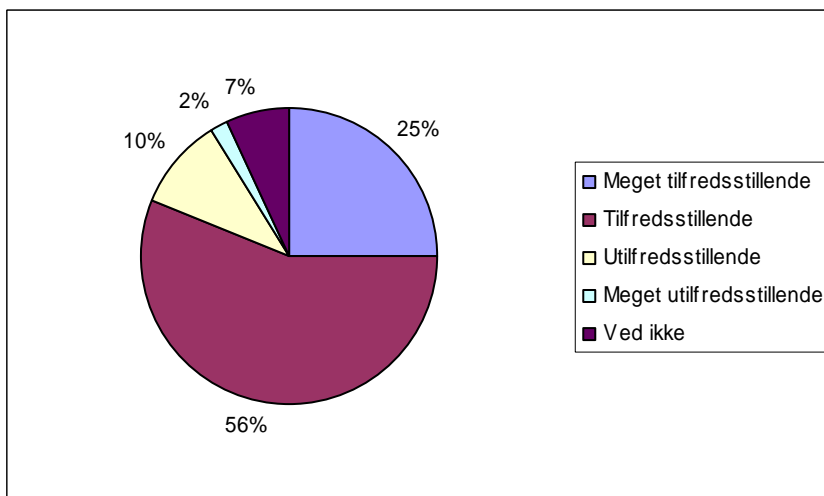

Spørgsmål 12:
Oplever du den praktiske undervisning (værkstedundervisningen) som

ABSOLUTTE TAL OG LODRET PROCENT	Sp. 12
Meget tilfredsstillende	28 25 %
Tilfredsstillende	62 56 %
Utilfredsstillende	11 10 %
Meget utilfredsstillende	2 2 %
Ved ikke	8 7 %
Respondenter	111 100 %