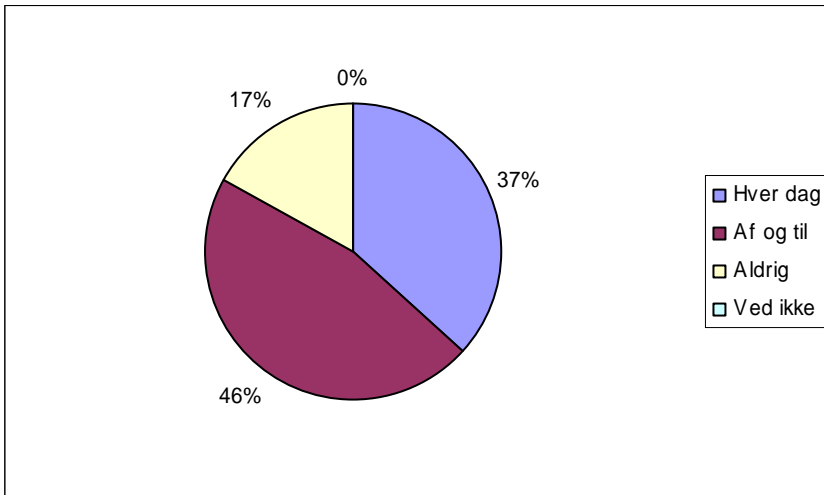

Elevundersøgelse December 2005

Spørgsmål 19:
Spiser du morgenmad på skolen

ABSOLUTTE TAL OG LODRET PROCENT	Sp. 19
Hver dag	40 37 %
Af og til	51 47 %
Aldrig	18 17 %
Ved ikke	0 0 %
Respondenter	109 100 %