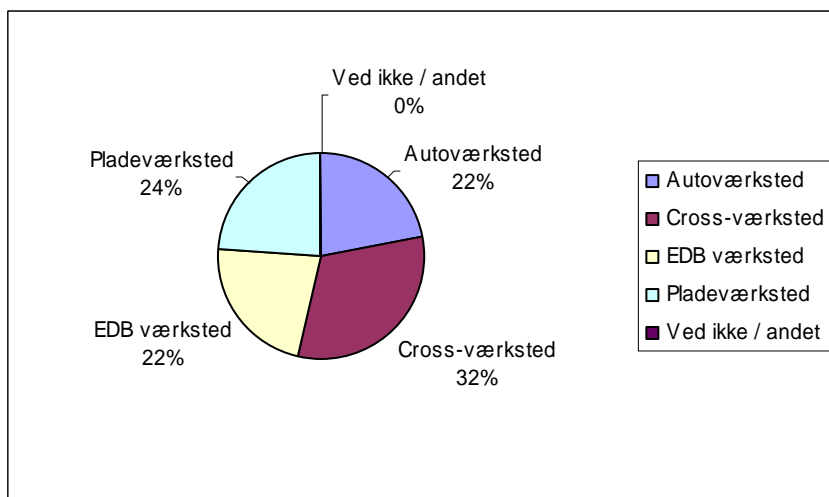

Elevundersøgelse December 2005

Spørgsmål 1:
Går du på

ABSOLUTTE TAL OG LODRET PROCENT	Sp. 1
Blå linie (auto)	58 52 %
Grøn linie	53 48 %
Respondenter	111 100 %

Spørgsmål 2:
Er du

ABSOLUTTE TAL OG LODRET PROCENT	Sp. 2
En pige	30 27 %
En dreng	81 73 %
Respondenter	111 100 %

Spørgsmål 3:
Er du

ABSOLUTTE TAL OG LODRET PROCENT	Sp. 3
1. års elev	84 76 %
2. års elev	23 21 %
3. års elev	3 3 %
Respondenter	110 100 %

Spørgsmål 4:
Ryger du

ABSOLUTTE TAL OG LODRET PROCENT	Sp. 4
Ja	54 49 %
Nej	57 51 %
Respondenter	111 100 %

Elevundersøgelse December 2005

Spørgsmål 5:

KUN FOR ELEVER PÅ BLÅ LINIE Går du på

ABSOLUTTE TAL OG LODRET PROCENT	Sp. 5
Autoværksted	13 22 %
Cross-værksted	18 31 %
EDB værksted	13 22 %
Pladeværksted	14 24 %
Ved ikke / andet	0 0 %
Respondenter	58 100 %

Spørgsmål 6:

KUN FOR ELEVER PÅ GRØN LINIE Går du på

ABSOLUTTE TAL OG LODRET PROCENT	Sp. 6
Heste-værksted	7 13 %
Maskin-værksted	8 15 %
Natur-værksted	10 19 %
Social og sundhed	16 30 %
Tømrer-værksted	12 23 %
Ved ikke / andet	0 0 %
Respondenter	53 100 %