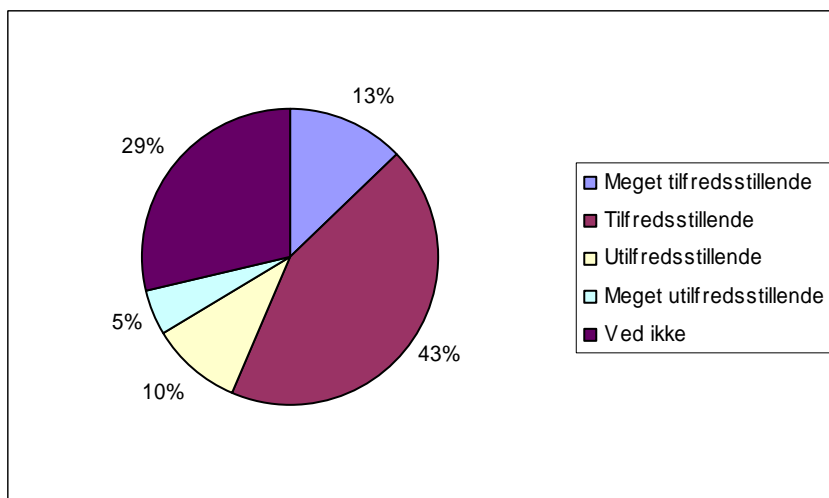

Spørgsmål 18:
Hvordan oplever du aftenvagterne om torsdag?

ABSOLUTTE TAL OG LODRET PROCENT	Sp. 18
Meget tilfredsstillende	14 13 %
Tilfredsstillende	48 44 %
Utilfredsstillende	11 10 %
Meget utilfredsstillende	5 5 %
Ved ikke	32 29 %
Respondenter	110 100 %