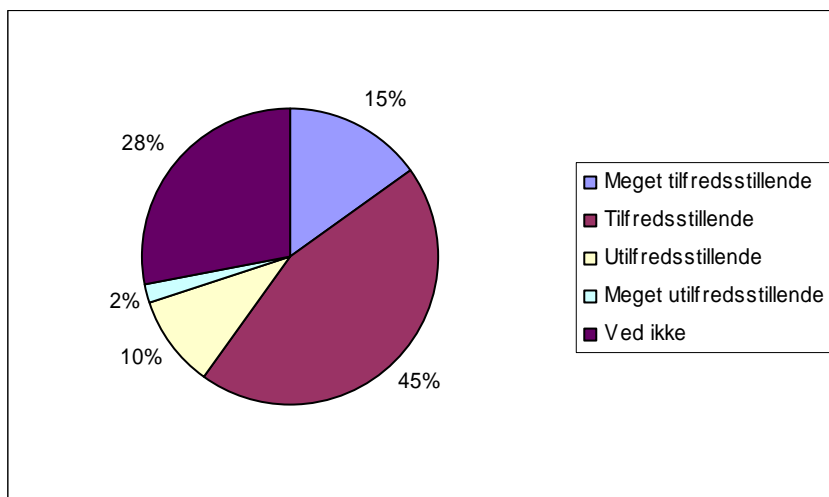

Elevundersøgelse December 2005

Spørgsmål 17:
Hvordan oplever du aftenvagterne om onsdag?

ABSOLUTTE TAL OG LODRET PROCENT	Sp. 17
Meget tilfredsstillende	17 15 %
Tilfredsstillende	49 45 %
Utilfredsstillende	11 10 %
Meget utilfredsstillende	2 2 %
Ved ikke	31 28 %
Respondenter	110 100 %