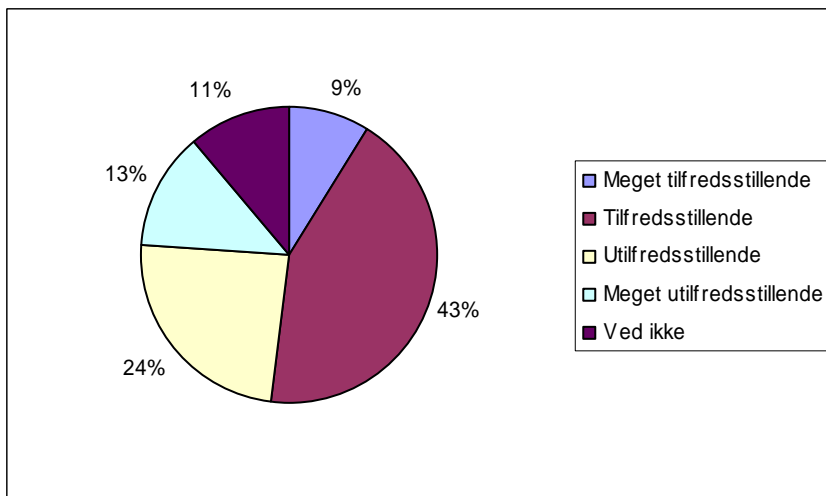

Spørgsmål 48:
Jeg oplever aftensmaden som

ABSOLUTTE TAL OG LODRET PROCENT	Sp. 48
Meget tilfredsstillende	10 9 %
Tilfredsstillende	48 43 %
Utilfredsstillende	27 24 %
Meget utilfredsstillende	14 13 %
Ved ikke	12 11 %
Respondenter	111 100 %