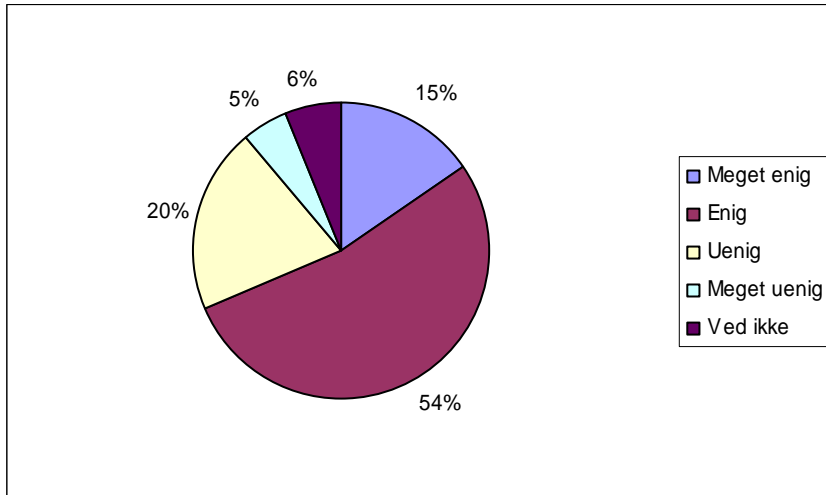

Elevundersøgelse December 2005

Spørgsmål 29:

Vi elever er gode til at hjælpe hinanden på Nysted Efterskole.

ABSOLUTTE TAL OG LODRET PROCENT	Sp. 29
Meget enig	17 15 %
Enig	59 53 %
Uenig	22 20 %
Meget uenig	6 5 %
Ved ikke	7 6 %
Respondenter	111 100 %