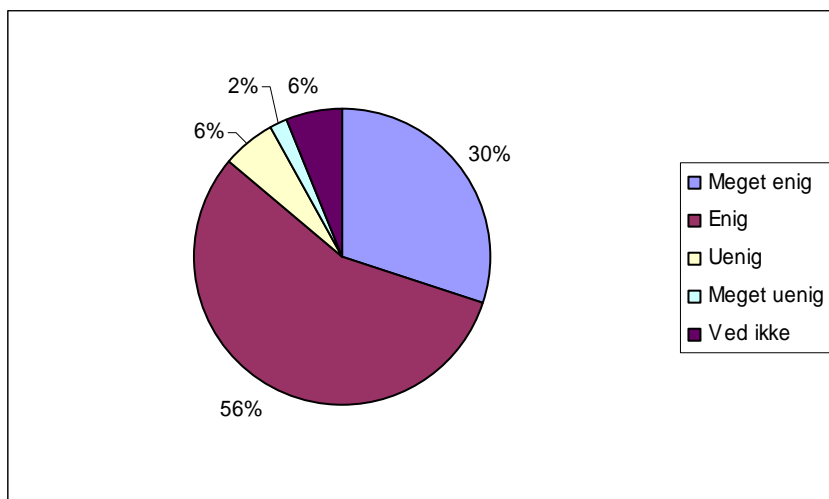

Spørgsmål 13:
Værkstederne på Nysted Efterskole er gode.

ABSOLUTTE TAL OG LODRET PROCENT	Sp. 13
Meget enig	33 30 %
Enig	62 56 %
Uenig	7 6 %
Meget uenig	2 2 %
Ved ikke	7 6 %
Respondenter	111 100 %