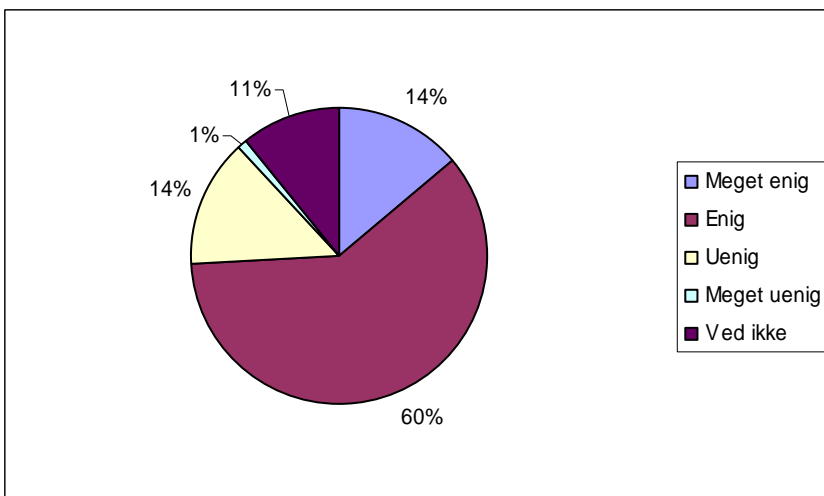

Spørgsmål 50:
Ved du hvad elevrådet laver?

ABSOLUTTE TAL OG LODRET PROCENT	Sp. 50
Ja	17 15 %
Nej	93 85 %
Respondenter	110 100 %

Spørgsmål 51:
Jeg er tilfreds med elevrådets arbejde.

ABSOLUTTE TAL OG LODRET PROCENT	Sp. 51
Meget enig	5 5 %
Enig	9 8 %
Uenig	8 7 %
Meget uenig	8 7 %
Ved ikke	77 72 %
Respondenter	107 100 %

Spørgsmål 52:
Spisesalen er et rart sted at komme.

ABSOLUTTE TAL OG LODRET PROCENT	Sp. 52
Meget enig	15 14 %
Enig	68 61 %
Uenig	15 14 %
Meget uenig	1 1 %
Ved ikke	12 11 %
Respondenter	111 100 %

Elevundersøgelse December 2005