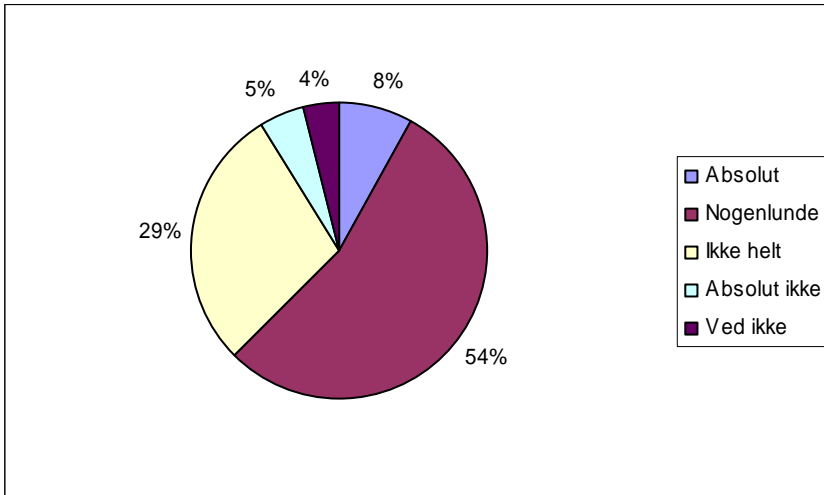

Elevundersøgelse December 2005

Spørgsmål 49:
Lever Nysted Efterskole generelt op til dine forventninger

ABSOLUTTE TAL OG LODRET PROCENT	Sp. 49
Absolut	9 8 %
Nogenlunde	61 55 %
Ikke helt	32 29 %
Absolut ikke	5 5 %
Ved ikke	4 4 %
Respondenter	111 100 %