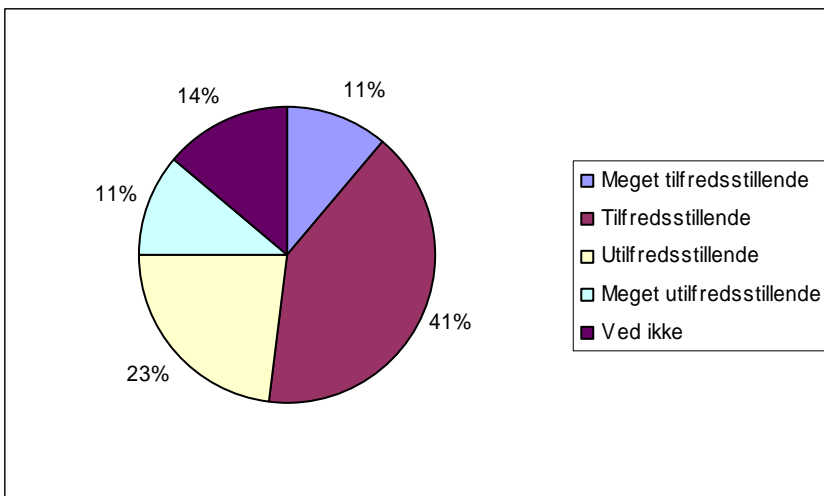

ABSOLUTTE TAL OG LODRET PROCENT	Sp. 45
Hver dag	46 41 %
Af og til	51 46 %
Aldrig	13 12 %
Ved ikke	1 1 %
Respondenter	111 100 %

Spørgsmål 46:
Jeg oplever morgenmaden som

ABSOLUTTE TAL OG LODRET PROCENT	Sp. 46
Meget tilfredsstillende	12 11 %
Tilfredsstillende	46 41 %
Utilfredsstillende	25 23 %
Meget utilfredsstillende	12 11 %
Ved ikke	16 14 %
Respondenter	111 100 %