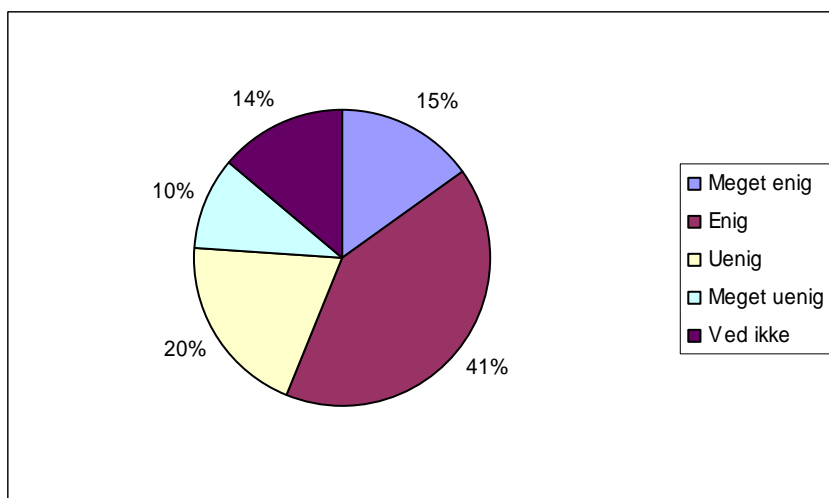

Spørgsmål 26:

Det er nemt at komme til at tale med en voksen hvis jeg har problemer på Nysted Efterskole.

ABSOLUTTE TAL OG LODRET PROCENT	Sp. 26
Meget enig	17 15 %
Enig	46 41 %
Uenig	22 20 %
Meget uenig	11 10 %
Ved ikke	15 14 %
Respondenter	111 100 %