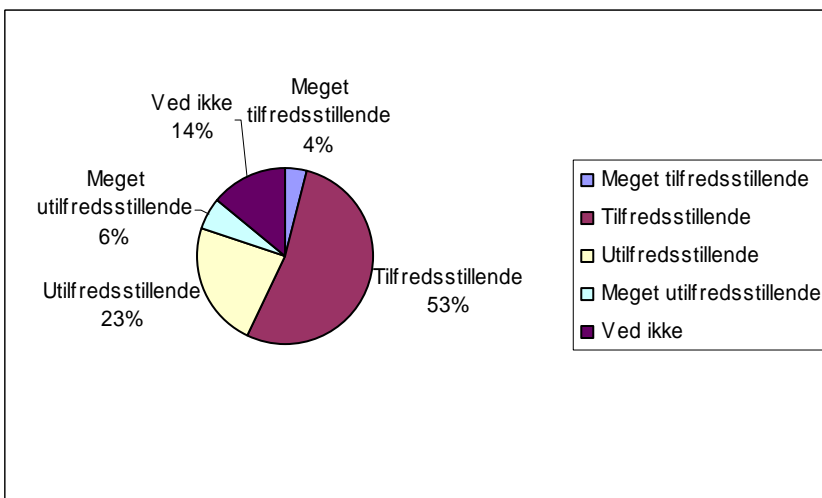

Er du blevet informeret om aktiviteter uden for skolen? (sport, ungdomsklub o.lign.)

ABSOLUTTE TAL OG LODRET PROCENT	Sp. 8
Ja	56 50 %
Nej	39 35 %
Ved ikke	16 14 %
Respondenter	111 100 %

Spørgsmål 9:
Deltager du i aftenaktiviteter

ABSOLUTTE TAL OG LODRET PROCENT	Sp. 9
Næsten altid	25 23 %
Af og til	72 65 %
Aldrig	12 11 %
Ved ikke	2 2 %
Respondenter	111 100 %

Spørgsmål 10:
Oplever du den teoretiske undervisning som

ABSOLUTTE TAL OG LODRET PROCENT	Sp. 10
Meget tilfredsstillende	4 4 %
Tilfredsstillende	57 53 %
Utilfredsstillende	25 23 %
Meget utilfredsstillende	6 6 %
Ved ikke	15 14 %
Respondenter	107 100 %

Spørgsmål 11:
Undervisningslokalerne på Nysted Efterskole er gode.

ABSOLUTTE TAL OG LODRET PROCENT	Sp. 11
Meget enig	8 7 %
Enig	43 39 %
Uenig	40 36 %
Meget uenig	9 8 %
Ved ikke	11 10 %
Respondenter	111 100 %