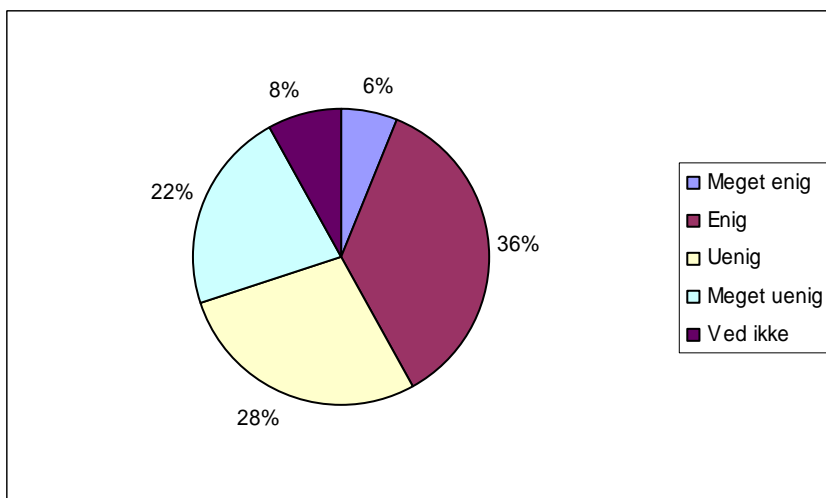

Spørgsmål 32:
Jeg lærer meget på Nysted Efterskole

ABSOLUTTE TAL OG LODRET PROCENT	Sp. 32
Meget enig	7 6 %
Enig	40 36 %
Uenig	31 28 %
Meget uenig	24 22 %
Ved ikke	9 8 %
Respondenter	111 100 %