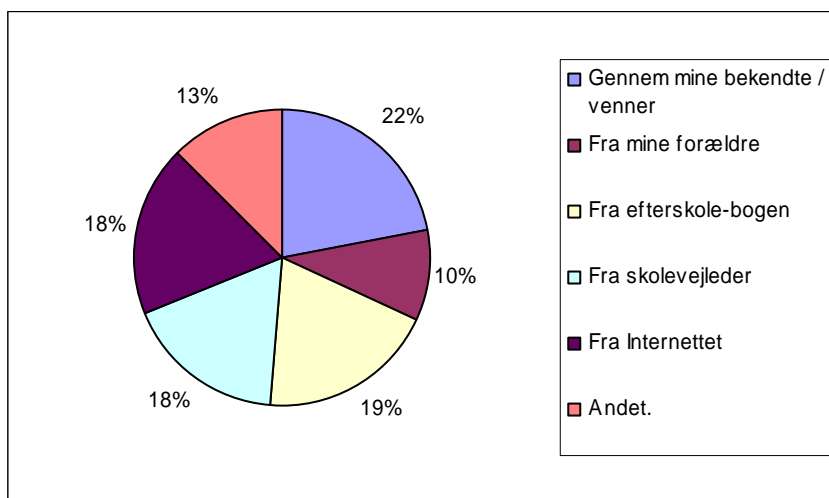

Elevundersøgelse December 2005

Spørgsmål 39:
Hvorfra hørte / lærte du første gang om Nysted Efterskole?

ABSOLUTTE TAL OG LODRET PROCENT	Sp. 39
Gennem mine bekendte / venner	29 26 %
Fra mine forældre	13 12 %
Fra efterskole-bogen	25 23 %
Fra skolevejleder	23 21 %
Fra Internettet	24 22 %
Andet.	17 15 %
Svar i alt	131 118 %
Respondenter	111 100 %

Note: Multiple besvarelser forekommer