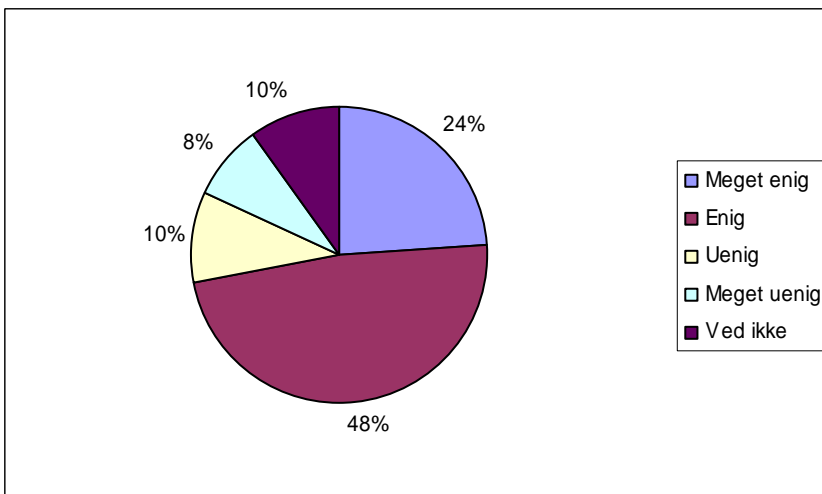

Spørgsmål 34:
Jeg er meget tilfreds med busordningen på Nysted Efterskole.

ABSOLUTTE TAL OG LODRET PROCENT	Sp. 34
Meget enig	25 24 %
Enig	50 48 %
Uenig	11 10 %
Meget uenig	8 8 %
Ved ikke	11 10 %
Respondenter	105 100 %