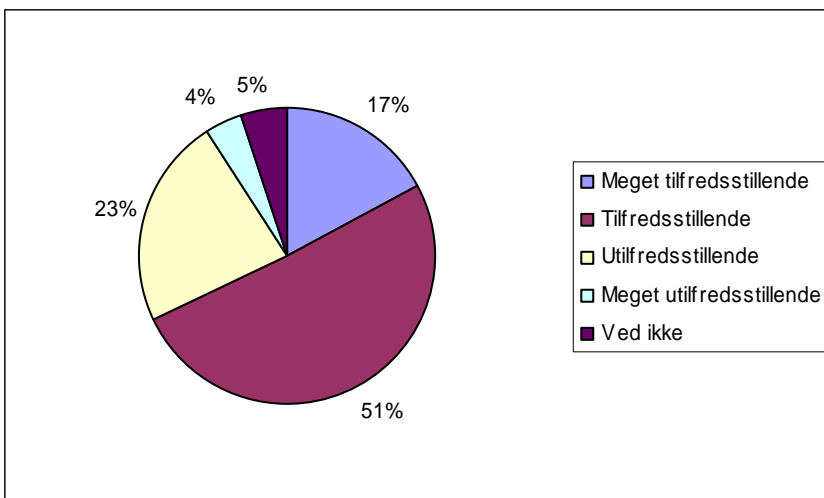

Spørgsmål 20:
Jeg oplever undervisningen i dansk som

ABSOLUTTE TAL OG LODRET PROCENT	Sp. 20
Meget tilfredsstillende	19 17 %
Tilfredsstillende	56 50 %
Utilfredsstillende	26 23 %
Meget utilfredsstillende	4 4 %
Ved ikke	6 5 %
Respondenter	111 100 %