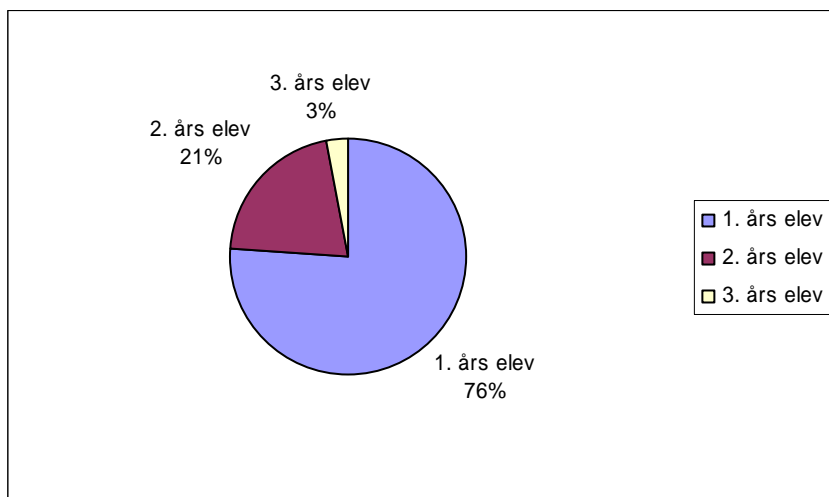

Spørgsmål 3:
Er du

ABSOLUTTE TAL OG LODRET PROCENT	Sp. 3
1. års elev	84 76 %
2. års elev	23 21 %
3. års elev	3 3 %
Respondenter	110 100 %