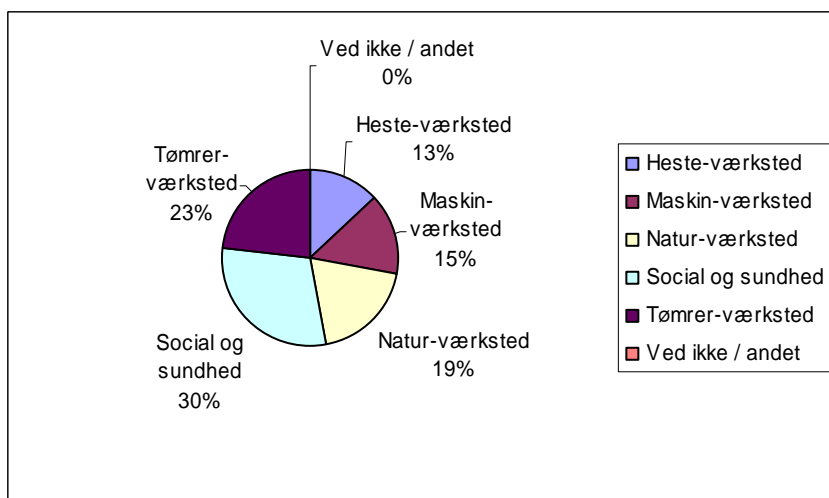

Elevundersøgelse December 2005

Spørgsmål 5:

KUN FOR ELEVER PÅ BLÅ LINIE Går du på

ABSOLUTTE TAL OG LODRET PROCENT	Sp. 5
Autoværksted	13 22 %
Cross-værksted	18 31 %
EDB værksted	13 22 %
Pladeværksted	14 24 %
Ved ikke / andet	0 0 %
Respondenter	58 100 %

Spørgsmål 6:

KUN FOR ELEVER PÅ GRØN LINIE Går du på

ABSOLUTTE TAL OG LODRET PROCENT	Sp. 6
Heste-værksted	7 13 %
Maskin-værksted	8 15 %
Natur-værksted	10 19 %
Social og sundhed	16 30 %
Tømrer-værksted	12 23 %
Ved ikke / andet	0 0 %
Respondenter	53 100 %