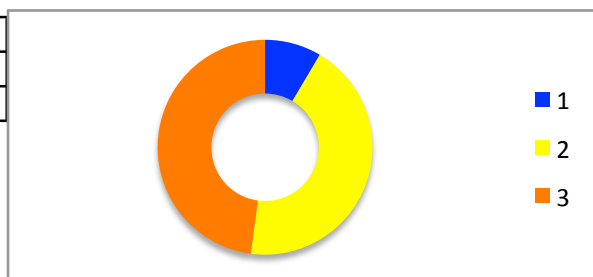

8. Har du haft brug for kontaktlæreren uden for telefontiden?

4 gange eller flere
3 gange eller flere
Aldrig

8,5	8
44	41
48	45