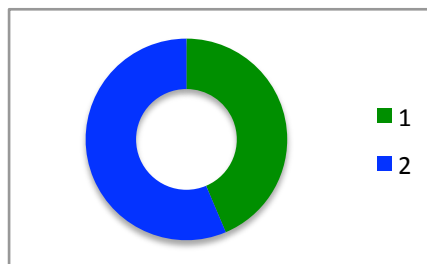

Tilfredshedsundersøgelse forældre 24.09.11  
Nysted Efterskole

**1. Går dit barn på:**

Grøn  
Blå

44	41
56	53

**2. Er dit barn:**

Pige  
Dreng

12	11
88	83

**3. Er dit barn:**