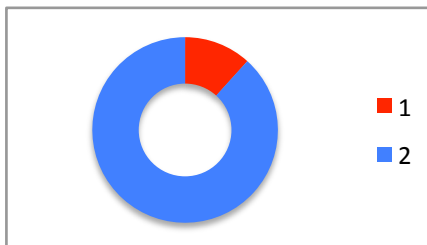

Tilfredshedsundersøgelse forældre 24.09.11  
Nysted Efterskole

**1. Går dit barn på:**

Grøn  
Blå

44	41
56	53

**2. Er dit barn:**

Pige  
Dreng

12	11
88	83

**3. Er dit barn:**