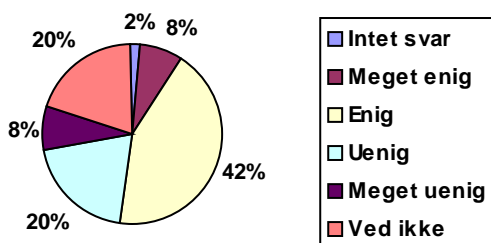

29	Vi elever er gode til at hjælpe hinanden på Nysted Efterskole		
0	Intet svar	0,8%	1
1	Meget enig	14,5%	18
2	Enig	46,0%	57