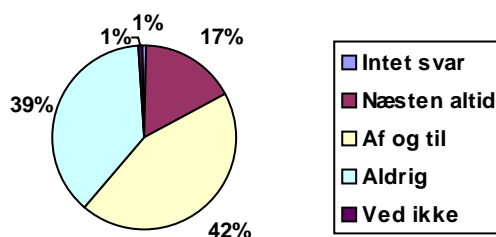

8	Er du blevet informeret om aktiviteter uden for skolen?		
0	Intet svar	0,8%	1
1	Ja	65,3%	81
2	Nej	25,8%	32
3	Ved ikke	8,1%	10