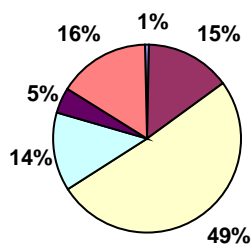

18	Hvordan oplever du aftenvagterne om Torsdagen?