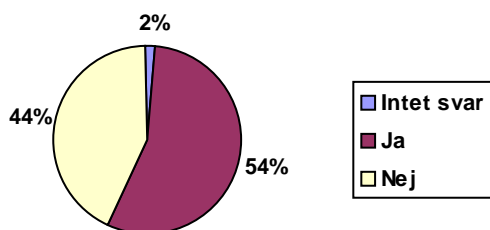

elev16.12.04			
Optalt 12:47:37 04-01-2005	<b>Elevundersøgelse December 2004</b>		
Undersøgelsens resultat:			
<b>1</b>	<b>Går du på</b>		
0	Intet svar	0,8%	1
1	Blå linie (Auto)	47,6%	59
2	Grøn linie	51,6%	64
<p>Detailed description: A pie chart with three segments. The largest segment is yellow, labeled '51,60%'. The second largest is maroon, labeled '47,60%'. The smallest is blue, labeled '0,80%'. To the right of the chart is a legend box with three entries: a blue square for 'Intet svar', a maroon square for 'Blå linie (Auto)', and a yellow square for 'Grøn linie'.</p>			
<b>2</b>	<b>Er du</b>		
0	Intet svar	0,8%	1
1	En pige	20,2%	25
2	En dreng	79,0%	98
<p>Detailed description: A pie chart with three segments. The largest segment is yellow, labeled '79%'. The second largest is maroon, labeled '20%'. The smallest is blue, labeled '1%'. To the right of the chart is a legend box with three entries: a blue square for 'Intet svar', a maroon square for 'En pige', and a yellow square for 'En dreng'.</p>			
<b>3</b>	<b>Er du</b>		
0	Intet svar	0,8%	1
1	1. års elev	65,3%	81
2	2. års elev	32,3%	40
3	3. års elev	1,6%	2

4	Ryger du		
0	Intet svar	1,6%	2
1	Ja	54,8%	68
2	Nej	43,5%	54

5	Går du på		
0	Intet svar	50,0%	62
1	Autoværksted	5,6%	7
2	Cross-værksted	21,8%	27
3	EDB værksted	10,5%	13
4	Pladeværksted	11,3%	14
5	Ved ikke / andet	0,8%	1