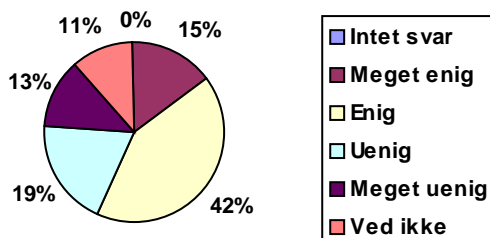

<b>35</b>	<b>Er du tilmeldt vaskeordningen på Nysted Efterskole</b>		
0	Intet svar	0,0%	0
1	Ja	72,6%	90

2	Nej	27,4%	34
 <p>A pie chart with three segments: a large dark red segment labeled '73%' representing 'Ja', a yellow segment labeled '27%' representing 'Nej', and a very small segment labeled '0%' representing 'Intet svar'. A legend to the right shows a blue square for 'Intet svar', a dark red square for 'Ja', and a yellow square for 'Nej'.</p>			
36	Jeg er tilfreds med vaskeordningen på Nysted Efterskole		
0	Intet svar	1,6%	2
1	Meget enig	14,5%	18
2	Enig	32,3%	40
3	Uenig	20,2%	25
4	Meget uenig	12,1%	15
5	Ved ikke	19,4%	24
 <p>A pie chart with six segments: a yellow segment labeled '33%' for 'Enig', a cyan segment labeled '20%' for 'Uenig', a red segment labeled '19%' for 'Ved ikke', a dark red segment labeled '14%' for 'Meget enig', a purple segment labeled '12%' for 'Meget uenig', and a small blue segment labeled '2%' for 'Intet svar'. A legend to the right shows colored squares for each response: blue for 'Intet svar', dark red for 'Meget enig', yellow for 'Enig', cyan for 'Uenig', purple for 'Meget uenig', and red for 'Ved ikke'.</p>			
37	Jeg har det godt med dem jeg bor sammen med på Nysted Efterskole		
0	Intet svar	0,8%	1
1	Meget enig	29,8%	37
2	Enig	42,7%	53
3	Uenig	14,5%	18
4	Meget uenig	4,0%	5
5	Ved ikke	8,1%	10
 <p>A pie chart with six segments: a yellow segment labeled '42%' for 'Enig', a dark red segment labeled '30%' for 'Meget enig', a cyan segment labeled '15%' for 'Uenig', a red segment labeled '8%' for 'Ved ikke', a purple segment labeled '4%' for 'Meget uenig', and a small blue segment labeled '1%' for 'Intet svar'. A legend to the right shows colored squares for each response: blue for 'Intet svar', dark red for 'Meget enig', yellow for 'Enig', cyan for 'Uenig', purple for 'Meget uenig', and red for 'Ved ikke'.</p>			
38	Jeg er tilfreds med mit værelse på Nysted Efterskole		
0	Intet svar	0,0%	0