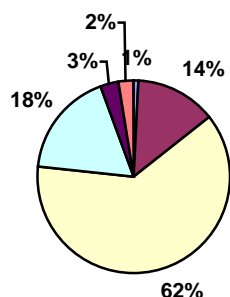

3	Utilfredsstillende	17,7%	22
4	Meget utilfredsstillende	3,2%	4
5	Ved ikke	2,4%	3