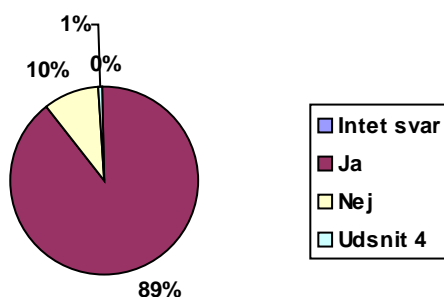

33	Bruger du busordningen på Nysted Efterskole		
0	Intet svar	0,0%	0
1	Ja	89,5%	111
2	Nej	9,7%	12
3		0,8%	1

34	Jeg er meget tilfreds med busordningen på Nysted Efterskole		
0	Intet svar	0,0%	0
1	Meget enig	15,3%	19
2	Enig	41,1%	51
3	Uenig	19,4%	24
4	Meget uenig	12,9%	16
5	Ved ikke	11,3%	14