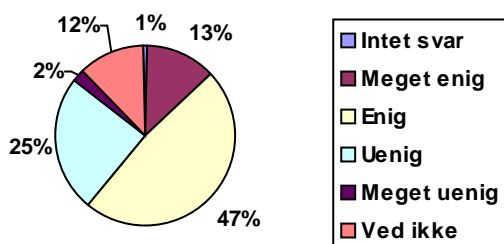

28	De voksne er gode til at hjælpe mig hvis jeg har problemer		
0	Intet svar	1,6%	2
1	Meget enig	8,1%	10
2	Enig	41,9%	52
3	Uenig	20,2%	25
4	Meget uenig	8,1%	10
5	Ved ikke	20,2%	25