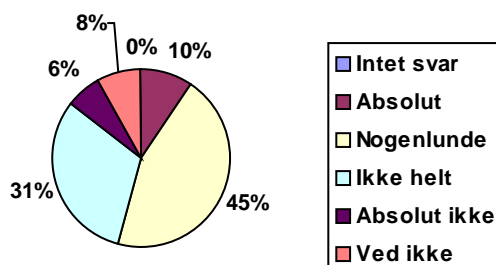

50	Ved du hvad elevrådet laver?		
0	Intet svar	0,8%	1
1	Ja	36,3%	45