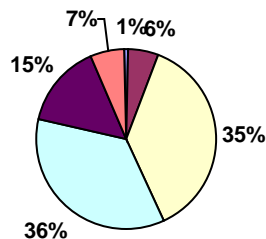

12	Oplever du den praktiske undervisning (værkstedundervisningen) som		
0	Intet svar	0,8%	1
1	Meget tilfredsstillende	13,7%	17
2	Tilfredsstillende	62,1%	77