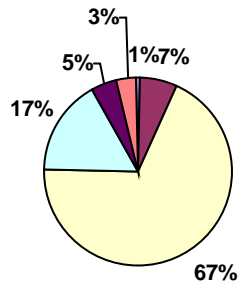

6	Går du på		
0	Intet svar	47,6%	59
1	Heste-værksted	7,3%	9
2	Maskin-værksted	10,5%	13
3	Natur-værksted	11,3%	14
4	Social og sundhed	12,9%	16
5	Tømrer-værksted	9,7%	12

6	Ved ikke / andet	0,8%	1
---	------------------	------	---

7	Er du på skolen i weekenderne		
0	Intet svar	0,8%	1
1	Næsten altid	16,9%	21
2	Af og til	42,7%	53
3	Aldrig	38,7%	48
4	Ved ikke	0,8%	1

8	Er du blevet informeret om aktiviteter uden for skolen?		
0	Intet svar	0,8%	1
1	Ja	65,3%	81
2	Nej	25,8%	32
3	Ved ikke	8,1%	10

9	Deltager du i aftenaktiviteter		
0	Intet svar	0,8%	1
1	Næsten altid	13,7%	17
2	Af og til	69,4%	86
3	Aldrig	12,9%	16
4	Ved ikke	3,2%	4

10	Oplever du den teoretiske undervisning som		
0	Intet svar	0,8%	1
1	Meget tilfredsstillende	6,5%	8
2	Tilfredsstillende	67,7%	84
3	Utilfredsstillende	16,9%	21
4	Meget utilfredsstillende	4,8%	6
5	Ved ikke	3,2%	4