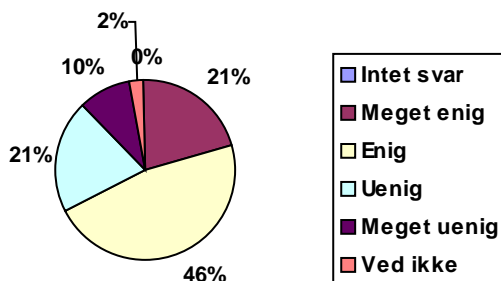

1	Meget enig	21,0%	26
2	Enig	46,0%	57
3	Uenig	21,0%	26
4	Meget uenig	9,7%	12
5	Ved ikke	2,4%	3

39	Hvofra hørte / lærte du første gang om Nysted Efterskole?		
0	Intet svar	0,0%	0
1	Gennem mine bekendte / venner	28,2%	35
2	Fra mine forældre	10,5%	13
3	Fra efterskole-bogen	16,1%	20
4	Fra skolevejleder	20,2%	25
5	Fra Internettet	12,1%	15
6	Andet	12,9%	16