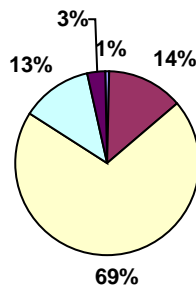

10	Oplever du den teoretiske undervisning som		
0	Intet svar	0,8%	1
1	Meget tilfredsstillende	6,5%	8
2	Tilfredsstillende	67,7%	84
3	Utilfredsstillende	16,9%	21
4	Meget utilfredsstillende	4,8%	6
5	Ved ikke	3,2%	4

11	Undervisningslokalerne på Nysted Efterskole er gode.		
0	Intet svar	0,8%	1
1	Meget enig	5,6%	7
2	Enig	36,3%	45
3	Uenig	35,5%	44
4	Meget Uenig	15,3%	19
5	Ved ikke	6,5%	8

12	Oplever du den praktiske undervisning (værkstedundervisningen) som		
0	Intet svar	0,8%	1
1	Meget tilfredsstillende	13,7%	17
2	Tilfredsstillende	62,1%	77