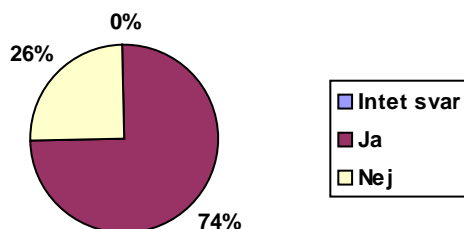

41	Har du været indlagt på sygeafdelingen		
0	Intet svar	0,0%	0