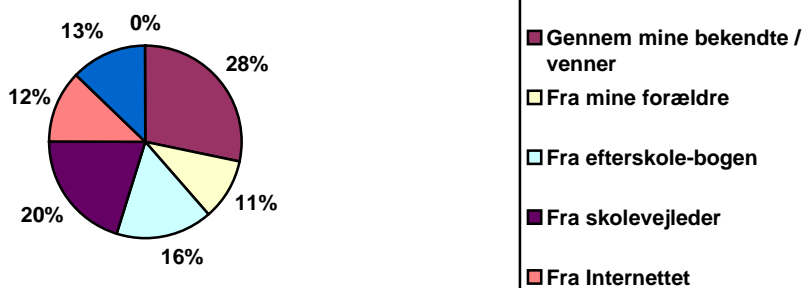

40	Har du været syg i år på Nysted Efterskole		
0	Intet svar	0,0%	0
1	Ja	74,2%	92
2	Nej	25,8%	32