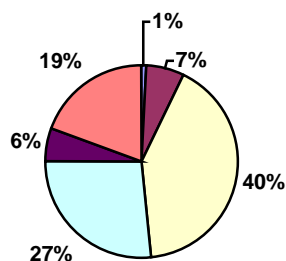

15	Hvordan oplever du aftenvagterne om mandagen?		
0	Intet svar	0,8%	1