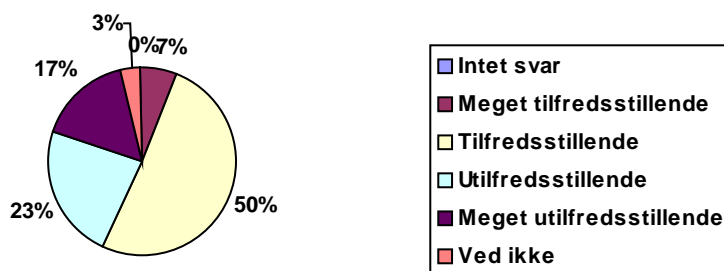

4	Meget utilfredsstillende	16,9%	21
5	Ved ikke	3,2%	4

48	Jeg oplever aftensmaden som		
0	Intet svar	0,0%	0
1	Meget tilfredsstillende	7,3%	9
2	Tilfredsstillende	42,7%	53
3	Utilfredsstillende	33,1%	41
4	Meget utilfredsstillende	12,9%	16
5	Ved ikke	4,0%	5