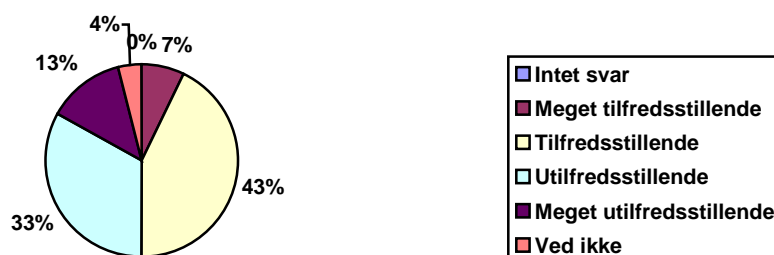

49	Lever Nysted Efterskole generelt op til dine forventninger		
0	Intet svar	0,0%	0
1	Absolut	9,7%	12
2	Nogenlunde	44,4%	55
3	Ikke helt	31,5%	39
4	Absolut ikke	6,5%	8
5	Ved ikke	8,1%	10