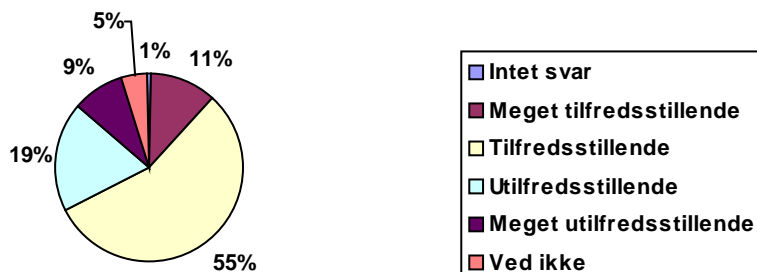

0	Intet svar	0,8%	1
1	Meget tilfredsstillende	11,3%	14
2	Tilfredsstillende	54,8%	68
3	Utilfredsstillende	19,4%	24
4	Meget utilfredsstillende	8,9%	11
5	Ved ikke	4,8%	6