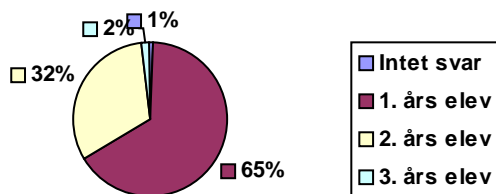

elev16.12.04			
Optalt 12:47:37 04-01-2005	<b>Elevundersøgelse December 2004</b>		
Undersøgelsens resultat:			
<b>1</b>	<b>Går du på</b>		
0	Intet svar	0,8%	1
1	Blå linie (Auto)	47,6%	59
2	Grøn linie	51,6%	64
<p>Detailed description: A pie chart with three segments. The largest segment is yellow, labeled '51,60%'. The second largest is maroon, labeled '47,60%'. The smallest is blue, labeled '0,80%'. To the right of the chart is a legend box with three entries: a blue square for 'Intet svar', a maroon square for 'Blå linie (Auto)', and a yellow square for 'Grøn linie'.</p>			
<b>2</b>	<b>Er du</b>		
0	Intet svar	0,8%	1
1	En pige	20,2%	25
2	En dreng	79,0%	98
<p>Detailed description: A pie chart with three segments. The largest segment is yellow, labeled '79%'. The second largest is maroon, labeled '20%'. The smallest is blue, labeled '1%'. To the right of the chart is a legend box with three entries: a blue square for 'Intet svar', a maroon square for 'En pige', and a yellow square for 'En dreng'.</p>			
<b>3</b>	<b>Er du</b>		
0	Intet svar	0,8%	1
1	1. års elev	65,3%	81
2	2. års elev	32,3%	40
3	3. års elev	1,6%	2

4	Ryger du		
0	Intet svar	1,6%	2
1	Ja	54,8%	68
2	Nej	43,5%	54

5	Går du på		
0	Intet svar	50,0%	62
1	Autoværksted	5,6%	7
2	Cross-værksted	21,8%	27
3	EDB værksted	10,5%	13
4	Pladeværksted	11,3%	14
5	Ved ikke / andet	0,8%	1