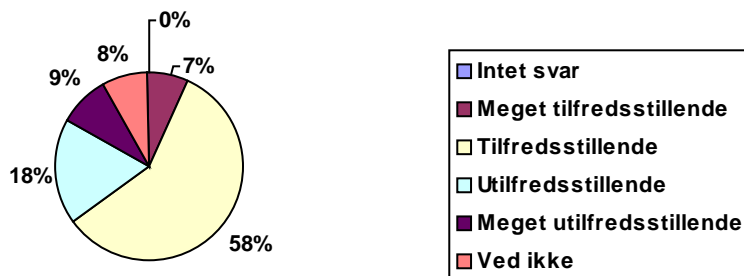

46	Jeg oplever morgenmaden som		
0	Intet svar	0,0%	0
1	Meget tilfredsstillende	7,3%	9
2	Tilfredsstillende	57,3%	71
3	Utilfredsstillende	18,5%	23
4	Meget utilfredsstillende	8,9%	11
5	Ved ikke	8,1%	10