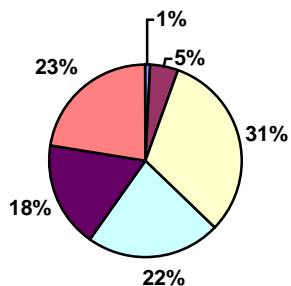

1	Meget tilfredsstillende	4,8%	6
2	Tilfredsstillende	31,5%	39
3	Utilfredsstillende	22,6%	28
4	Meget Utilfredsstillende	17,7%	22
5	Ved ikke	22,6%	28

16	Hvordan oplever du aftenvagterne om tirsdagen?		
0	Intet svar	0,8%	1
1	Meget tilfredsstillende	37,9%	47
2	Tilfredsstillende	40,3%	50
3	Utilfredsstillende	2,4%	3
4	Meget Utilfredsstillende	2,4%	3
5	Ved ikke	16,1%	20