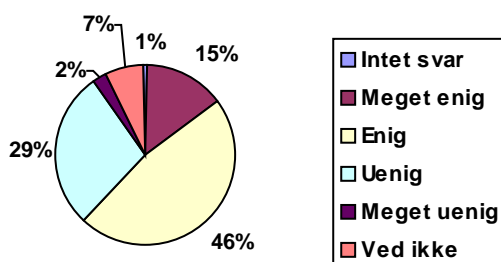

3	Uenig	29,0%	36
4	Meget uenig	2,4%	3
5	Ved ikke	7,3%	9

30	Jeg er meget glad for at gå på Nysted efterskole		
0	Intet svar	0,8%	1
1	Meget enig	33,1%	41
2	Enig	40,3%	50
3	Uenig	14,5%	18
4	Meget uenig	3,2%	4
5	Ved ikke	8,1%	10