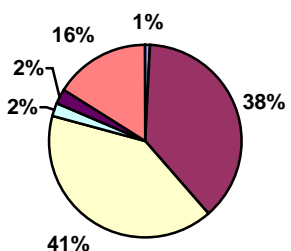

17	Hvordan oplever du aftenvagterne om onsdagen?		
0	Intet svar	0,8%	1
1	Meget tilfredsstillende	14,5%	18
2	Tilfredsstillende	50,0%	62
3	Utilfredsstillende	13,7%	17
4	Meget utilfredsstillende	4,8%	6
5	Ved ikke	16,1%	20