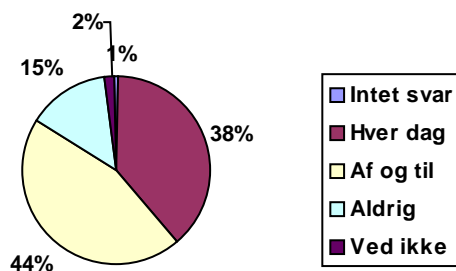

19	Spiser du morgenmad på skolen		
0	Intet svar	0,8%	1
1	Hver dag	37,9%	47
2	Af og til	45,2%	56
3	Aldrig	14,5%	18
4	Ved ikke	1,6%	2

20	Jeg oplever undervisningen i dansk som		
0	Intet svar	0,8%	1
1	Meget tilfredsstillende	17,7%	22
2	Tilfredsstillende	53,2%	66
3	Utilfredsstillende	13,7%	17
4	Meget utilfredsstillende	11,3%	14
5	Ved ikke	3,2%	4