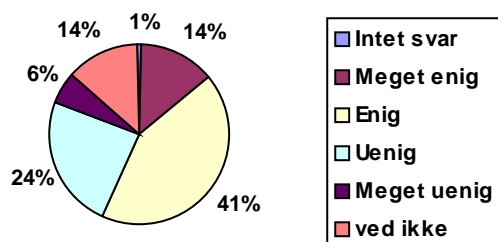

27	Der er meget mobning på Nysted Efterskole		
0	Intet svar	0,8%	1
1	Meget enig	12,9%	16
2	Enig	46,8%	58
3	Uenig	25,0%	31
4	Meget uenig	2,4%	3
5	Ved ikke	12,1%	15