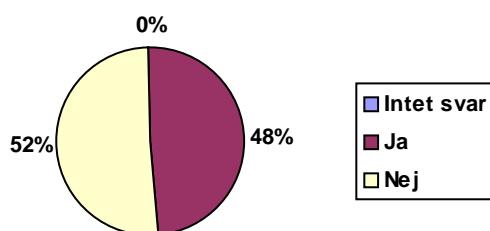

1	Ja	48,4%	60
2	Nej	51,6%	64