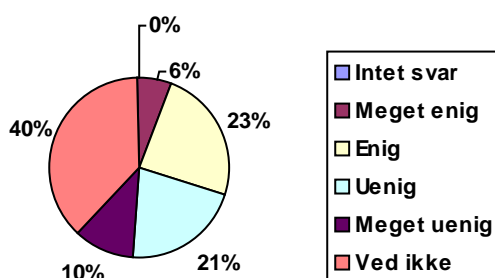

40	Har du været syg i år på Nysted Efterskole		
0	Intet svar	0,0%	0
1	Ja	74,2%	92
2	Nej	25,8%	32

41	Har du været indlagt på sygeafdelingen		
0	Intet svar	0,0%	0

1	Ja	48,4%	60
2	Nej	51,6%	64

<b>42</b>	<b>Jeg er tilfreds med sygeafdelingen</b>		
0	Intet svar	0,0%	0
1	Meget enig	6,5%	8
2	Enig	23,4%	29
3	Uenig	21,0%	26
4	Meget uenig	10,5%	13
5	Ved ikke	38,7%	48