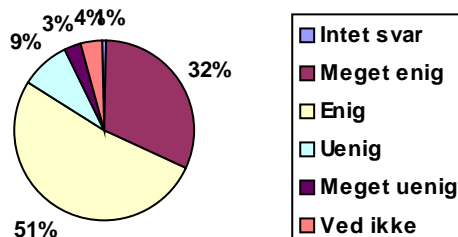

26	Det er nemt at komme til at tale med en voksen hvis jeg har problemer på Nysted Efterskole		
0	Intet svar	0,8%	1
1	Meget enig	13,7%	17
2	Enig	41,9%	52
3	Uenig	24,2%	30
4	Meget uenig	5,6%	7
5	ved ikke	13,7%	17