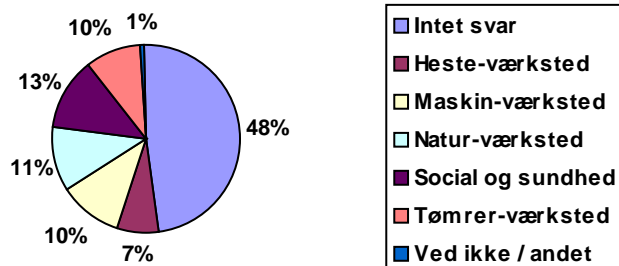

elev16.12.04			
Optalt 12:47:37 04-01-2005	<b>Elevundersøgelse December 2004</b>		
Undersøgelsens resultat:			
<b>1</b>	<b>Går du på</b>		
0	Intet svar	0,8%	1
1	Blå linie (Auto)	47,6%	59
2	Grøn linie	51,6%	64
<p>Detailed description: A pie chart with three segments. The largest segment is yellow, labeled '51,60%'. The second largest is maroon, labeled '47,60%'. The smallest is blue, labeled '0,80%'. To the right of the chart is a legend box with three entries: a blue square for 'Intet svar', a maroon square for 'Blå linie (Auto)', and a yellow square for 'Grøn linie'.</p>			
<b>2</b>	<b>Er du</b>		
0	Intet svar	0,8%	1
1	En pige	20,2%	25
2	En dreng	79,0%	98
<p>Detailed description: A pie chart with three segments. The largest segment is yellow, labeled '79%'. The second largest is maroon, labeled '20%'. The smallest is blue, labeled '1%'. To the right of the chart is a legend box with three entries: a blue square for 'Intet svar', a maroon square for 'En pige', and a yellow square for 'En dreng'.</p>			
<b>3</b>	<b>Er du</b>		
0	Intet svar	0,8%	1
1	1. års elev	65,3%	81
2	2. års elev	32,3%	40
3	3. års elev	1,6%	2

4	Ryger du		
0	Intet svar	1,6%	2
1	Ja	54,8%	68
2	Nej	43,5%	54

5	Går du på		
0	Intet svar	50,0%	62
1	Autoværksted	5,6%	7
2	Cross-værksted	21,8%	27
3	EDB værksted	10,5%	13
4	Pladeværksted	11,3%	14
5	Ved ikke / andet	0,8%	1

6	Går du på		
0	Intet svar	47,6%	59
1	Heste-værksted	7,3%	9
2	Maskin-værksted	10,5%	13
3	Natur-værksted	11,3%	14
4	Social og sundhed	12,9%	16
5	Tømrer-værksted	9,7%	12

6	Ved ikke / andet	0,8%	1
---	------------------	------	---