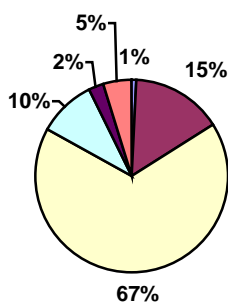

13	Værkstederne på Nysted Efterskole er gode.		
0	Intet svar	0,8%	1
1	Meget enig	15,3%	19
2	Enig	66,9%	83
3	Uenig	9,7%	12
4	Meget Uenig	2,4%	3
5	Ved ikke	4,8%	6

14	Oplever du fritids tilbudene på Nysted Efterskole som		
0	Intet svar	0,8%	1
1	Meget tilfredsstillende	6,5%	8
2	Tilfredsstillende	41,1%	51
3	Utilfredsstillende	26,6%	33
4	Meget utilfredsstillende	5,6%	7
5	Ved ikke	19,4%	24