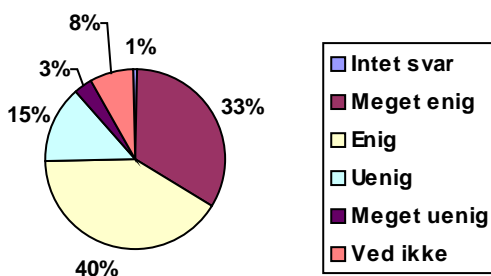

31	Det er godt med en kontaktlærer		
0	Intet svar	0,8%	1
1	Meget enig	46,8%	58
2	Enig	33,9%	42
3	Uenig	8,1%	10
4	Meget uenig	4,0%	5
5	Ved ikke	6,5%	8