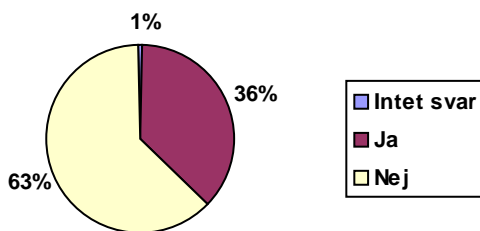

2	Nej	62,9%	78