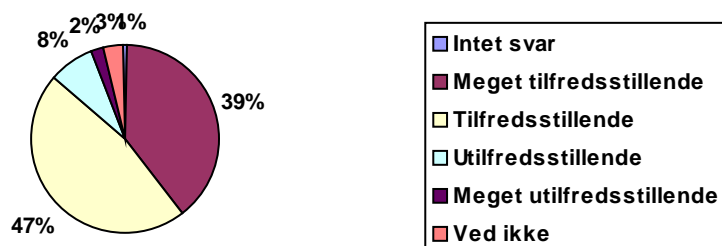

22	Jeg oplever undervisningen i engelsk som		
0	Intet svar	0,8%	1
1	Meget tilfredsstillende	38,7%	48
2	Tilfredsstillende	46,8%	58
3	Utilfredsstillende	8,1%	10
4	Meget utilfredsstillende	2,4%	3
5	Ved ikke	3,2%	4