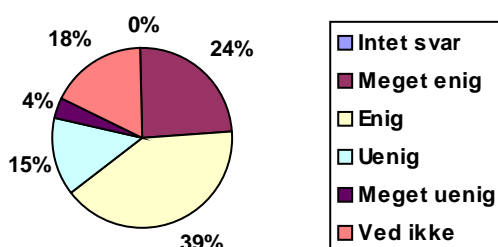

44	Spiser du frokost på skolen?		
0	Intet svar	0,0%	0
1	Hver dag	83,9%	104
2	Af og til	15,3%	19