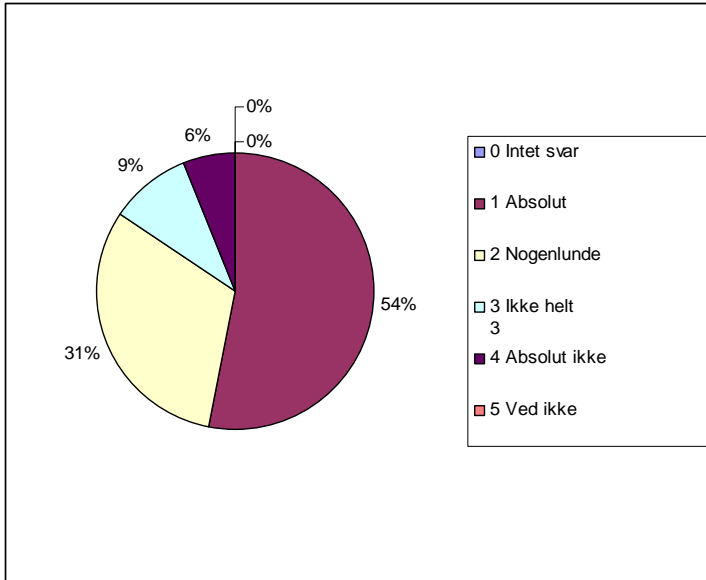

Forælder 30.04.07

11 Lever Nysted Efterskole generelt op til dine forventninger

0	Intet svar	0,0%
1	Absolut	53,1%
2	Nogenlunde	31,3%
3	Ikke helt	9,4%
4	Absolut ikke	6,3%
5	Ved ikke	0,0%