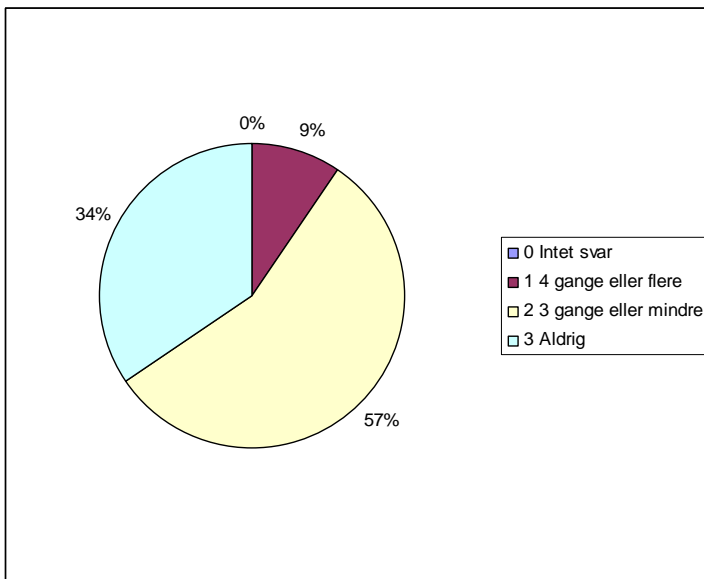

8 Har du haft brug for kontaktlæreren uden for telefontiden

0	Intet svar	0,0%
1	4 gange eller flere	9,4%
2	3 gange eller mindre	56,3%
3	Aldrig	34,4%