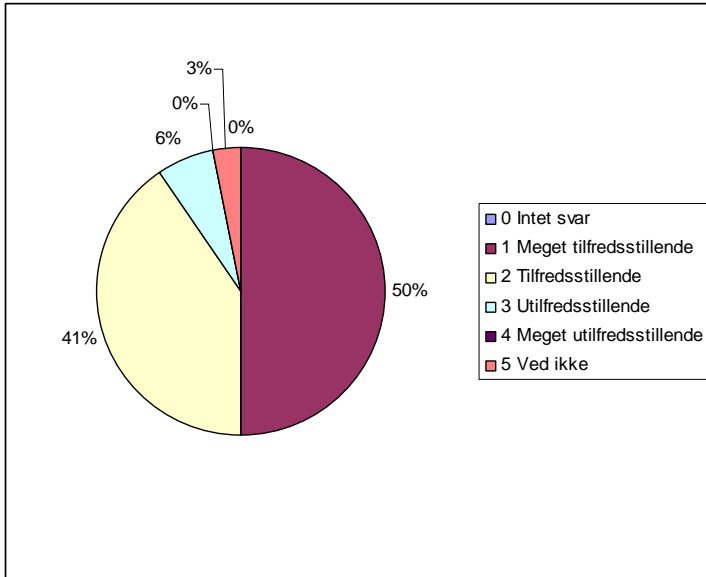

Forælder 30.04.07

Undersøgelsens resultat:

1 Går dit barn på

0	Intet svar	0,0%
1	Blå Linie	37,5%
2	Grøn Linie	62,5%

2 Er dit barn

0	Intet svar	0,0%
1	En pige	21,9%
2	En dreng	78,1%

Forælder 30.04.07

3 Er dit barn

0	Intet svar	0,0%
1	1. års elev	81,3%
2	2. års elev	18,8%
3	3. års elev	0,0%

4 Oplever du den teoretiske undervisning som

0	Intet svar	0,0%
1	Meget tilfredsstillende	18,8%
2	Tilfredsstillende	59,4%
3	Utilfredsstillende	9,4%
4	Meget utilfredsstillende	3,1%
5	Ved Ikke	9,4%

Forælder 30.04.07

5 Oplever du den praktiske undervisning som

0	Intet svar	0,0%
1	Meget tilfredsstillende	50,0%
2	Tilfredsstillende	40,6%
3	Utilfredsstillende	6,3%
4	Meget utilfredsstillende	0,0%
5	Ved ikke	3,1%