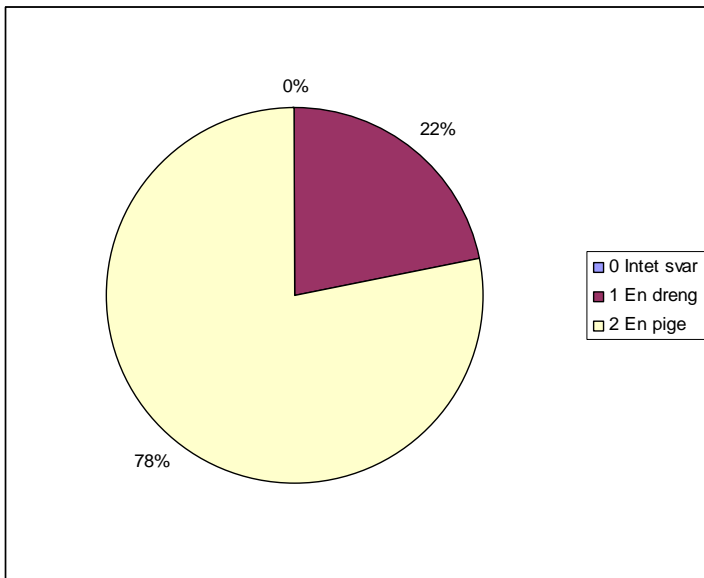

Forælder 30.04.07

Undersøgelsens resultat:

1 Går dit barn på

0	Intet svar	0,0%
1	Blå Linie	37,5%
2	Grøn Linie	62,5%

2 Er dit barn

0	Intet svar	0,0%
1	En pige	21,9%
2	En dreng	78,1%

Forælder 30.04.07

3 Er dit barn

0	Intet svar	0,0%
1	1. års elev	81,3%
2	2. års elev	18,8%
3	3. års elev	0,0%

4 Oplever du den teoretiske undervisning som

0	Intet svar	0,0%
1	Meget tilfredsstillende	18,8%
2	Tilfredsstillende	59,4%
3	Utilfredsstillende	9,4%
4	Meget utilfredsstillende	3,1%
5	Ved Ikke	9,4%