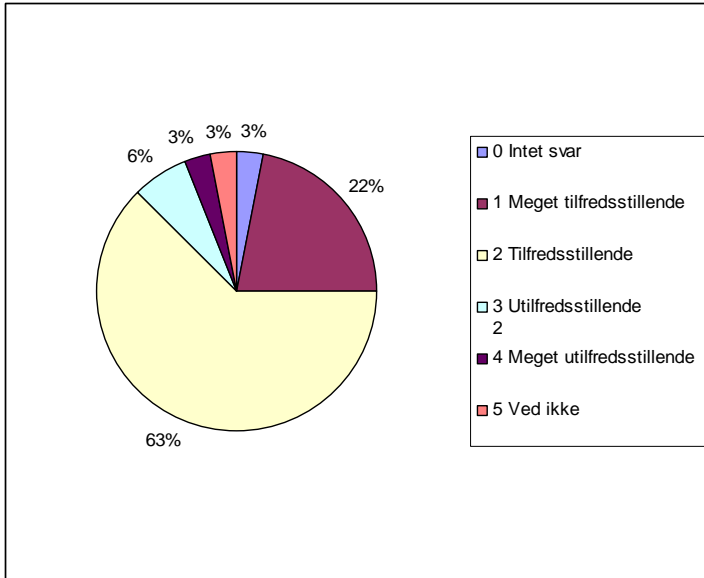

Forælder 30.04.07

9 Hvordan vurderer du dit barns tilfredshed med sit værelse

0	Intet svar	3,1%
1	Meget tilfredsstillende	21,9%
2	Tilfredsstillende	62,5%
3	Utilfredsstillende	6,3%
4	Meget utilfredsstillende	3,1%
5	Ved ikke	3,1%