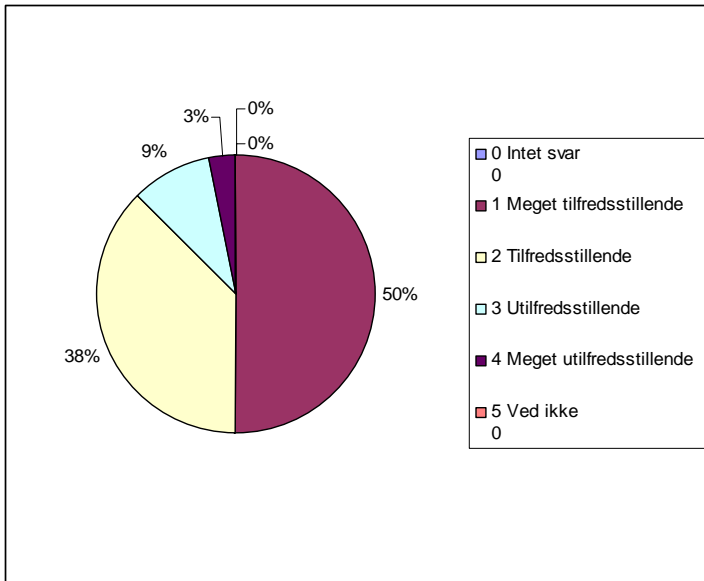

Forælder 30.04.07

5 Oplever du den praktiske undervisning som

0	Intet svar	0,0%
1	Meget tilfredsstillende	50,0%
2	Tilfredsstillende	40,6%
3	Utilfredsstillende	6,3%
4	Meget utilfredsstillende	0,0%
5	Ved ikke	3,1%

6 Oplever du fritidstilbudene som

0	Intet svar	0,0%
1	Meget Tilfredsstillende	15,6%
2	Tilfredsstillende	40,6%
3	Utilfredsstillende	31,3%
4	Meget utilfredsstillende	9,4%
5	Ved ikke	3,1%

Forælder 30.04.07

7 Hvordan fungerer kommunikationen til kontaktlæreren

0	Intet svar	0,0%
1	Meget tilfredsstillende	50,0%
2	Tilfredsstillende	37,5%
3	Utilfredsstillende	9,4%
4	Meget utilfredsstillende	3,1%
5	Ved ikke	0,0%