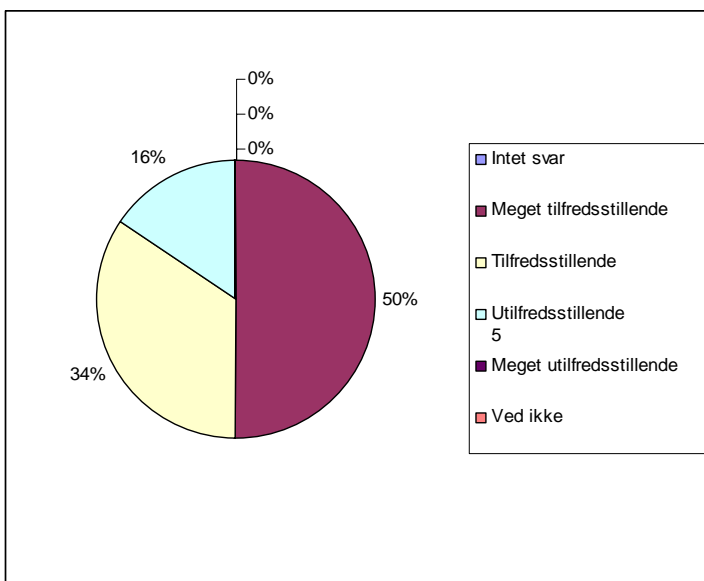

10 Hvordan vurderer du samarbejdet med kontaktlæreren

0	Intet svar	0,0%
1	Meget tilfredsstillende	50,0%
2	Tilfredsstillende	34,4%
3	Utilfredsstillende	15,6%
4	Meget utilfredsstillende	0,0%
5	Ved ikke	0,0%