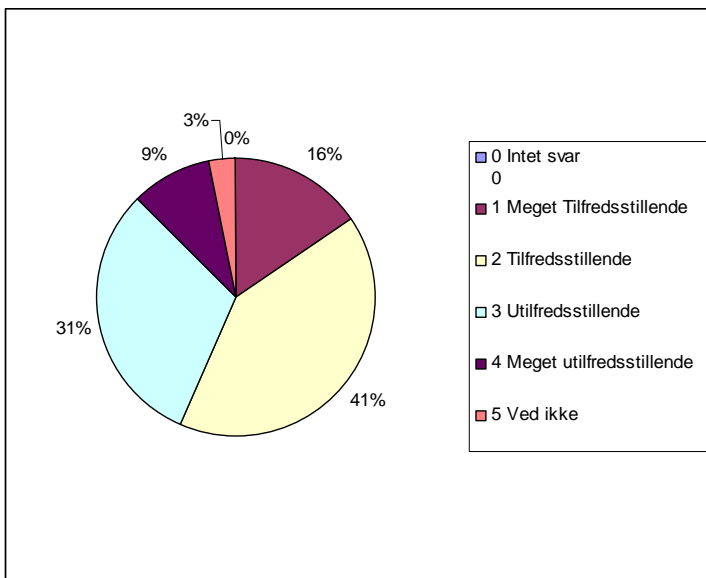

Forælder 30.04.07

5 Oplever du den praktiske undervisning som

0	Intet svar	0,0%
1	Meget tilfredsstillende	50,0%
2	Tilfredsstillende	40,6%
3	Utilfredsstillende	6,3%
4	Meget utilfredsstillende	0,0%
5	Ved ikke	3,1%

6 Oplever du fritidstilbudene som

0	Intet svar	0,0%
1	Meget Tilfredsstillende	15,6%
2	Tilfredsstillende	40,6%
3	Utilfredsstillende	31,3%
4	Meget utilfredsstillende	9,4%
5	Ved ikke	3,1%

Forælder 30.04.07