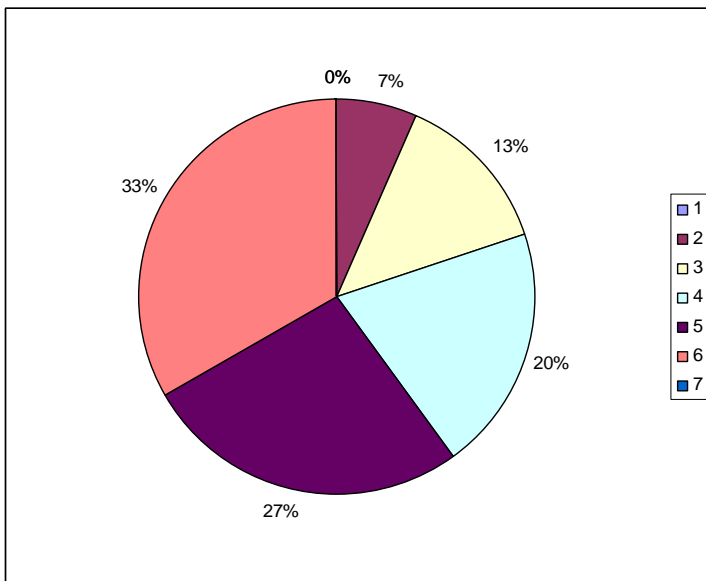

4 Oplever du den teoretiske undervisning som

0	Intet svar	0,0%
1	Meget tilfredsstillende	18,8%
2	Tilfredsstillende	59,4%
3	Utilfredsstillende	9,4%
4	Meget utilfredsstillende	3,1%
5	Ved Ikke	9,4%