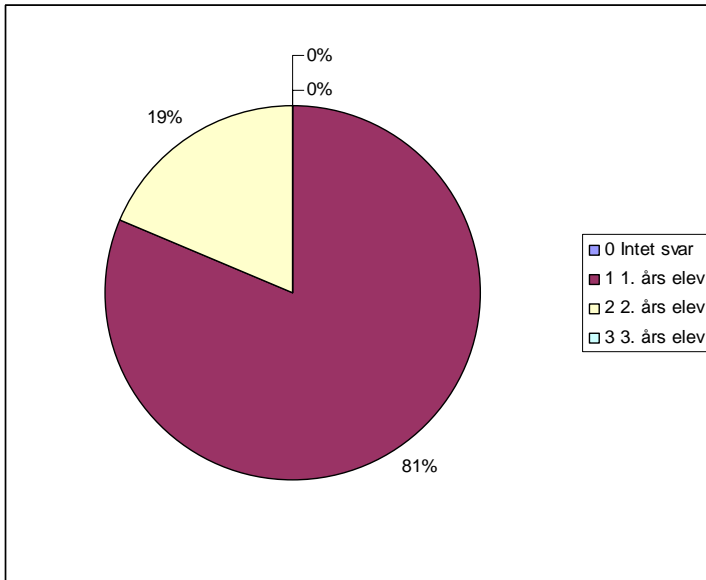

Forælder 30.04.07

Undersøgelsens resultat:

1 Går dit barn på

0	Intet svar	0,0%
1	Blå Linie	37,5%
2	Grøn Linie	62,5%

2 Er dit barn

0	Intet svar	0,0%
1	En pige	21,9%
2	En dreng	78,1%

Forælder 30.04.07

3 Er dit barn

0	Intet svar	0,0%
1	1. års elev	81,3%
2	2. års elev	18,8%
3	3. års elev	0,0%

4 Oplever du den teoretiske undervisning som

0	Intet svar	0,0%
1	Meget tilfredsstillende	18,8%
2	Tilfredsstillende	59,4%
3	Utilfredsstillende	9,4%
4	Meget utilfredsstillende	3,1%
5	Ved Ikke	9,4%