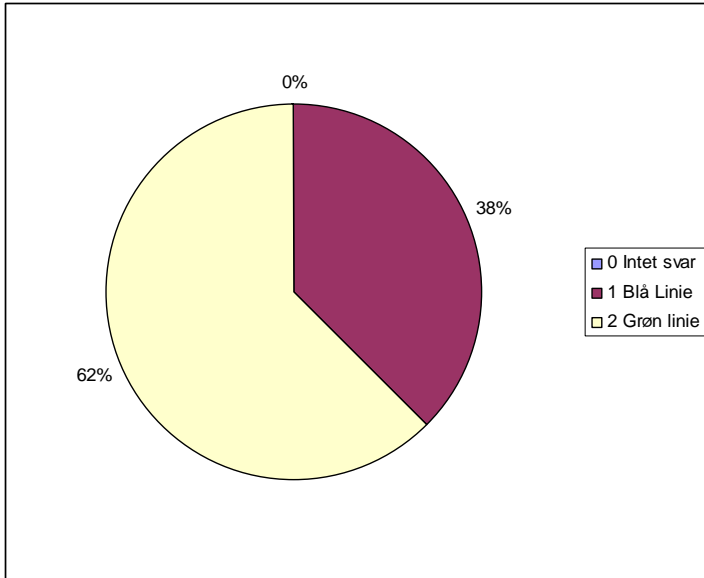

Forælder 30.04.07

Undersøgelsens resultat:

1 Går dit barn på

0	Intet svar	0,0%
1	Blå Linie	37,5%
2	Grøn Linie	62,5%

2 Er dit barn

0	Intet svar	0,0%
1	En pige	21,9%
2	En dreng	78,1%

Forælder 30.04.07

3 Er dit barn

0	Intet svar	0,0%
1	1. års elev	81,3%
2	2. års elev	18,8%
3	3. års elev	0,0%

4 Oplever du den teoretiske undervisning som

0	Intet svar	0,0%
1	Meget tilfredsstillende	18,8%
2	Tilfredsstillende	59,4%
3	Utilfredsstillende	9,4%
4	Meget utilfredsstillende	3,1%
5	Ved Ikke	9,4%