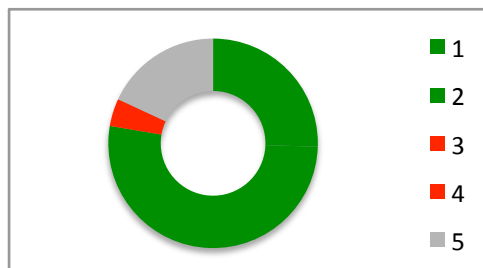

1. års
2. års
3. års

86	81
13	12
1,1	1

4. Oplever du den teoretiske undervisning af dit barn som:

Meget tilfredsstillende
Tilfredsstillende
Utilfredsstillende
Meget Utilfredsstillende
Ved ikke

26	24
52	49
4,3	4
0	0
18	17