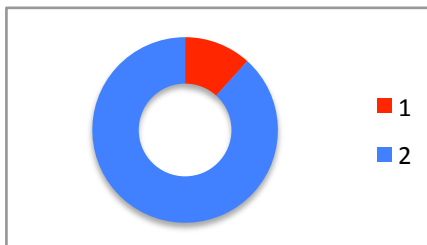

Tilfredshedsundersøgelse forældre 24.09.11
Nysted Efterskole

1. Går dit barn på:

Grøn
Blå

44	41
56	53

2. Er dit barn:

Pige
Dreng

12	11
88	83

3. Er dit barn: