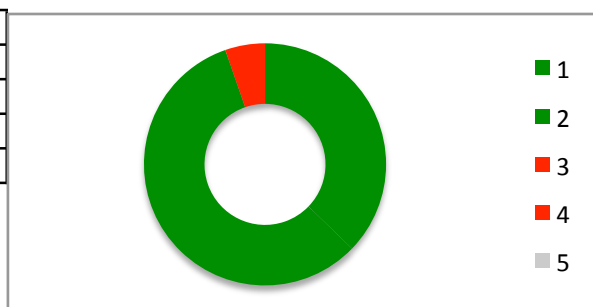

9. Hvordan vurderer du dit barns tilfredshed med sit værelse ?

Meget tilfredsstillende
Tilfredsstillende
Utilfredsstillende
Meget Utilfredsstillende
Ved ikke

37	35
57	54
5,3	5
0	0
0	0