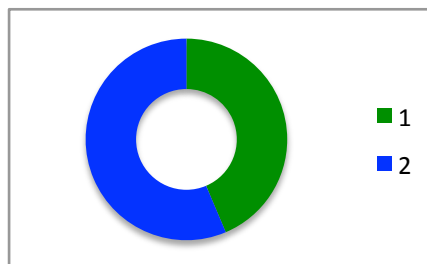

Tilfredshedsundersøgelse forældre 24.09.11
Nysted Efterskole

1. Går dit barn på:

Grøn
Blå

44	41
56	53

2. Er dit barn:

Pige
Dreng

12	11
88	83

3. Er dit barn: