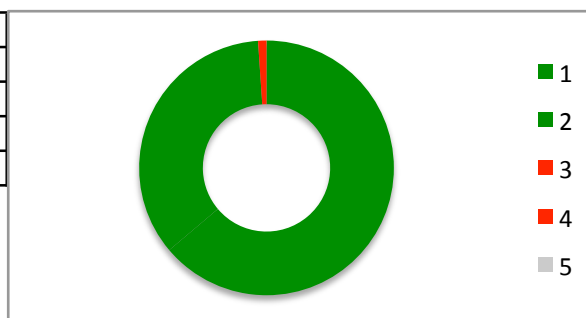

10. Hvordan vurderer du samarbejdet med kontaktlæreren ?

Meget tilfredsstillende
Tilfredsstillende
Utilfredsstillende
Meget Utilfredsstillende
Ved ikke

64	60
35	33
1,1	1
0	0
0	0