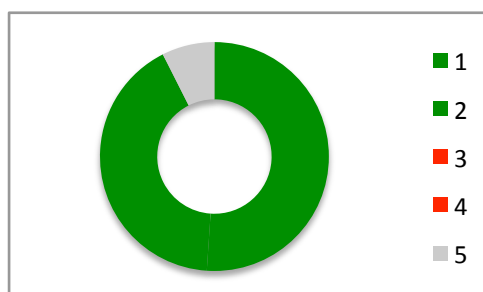

5. Oplever du den praktiske undervisning af dit barn som:

Meget tilfredsstillende
Tilfredsstillende
Utilfredsstillende
Meget Utilfredsstillende
Ved ikke

51	48
41	39
0	0
0	0
7,4	7