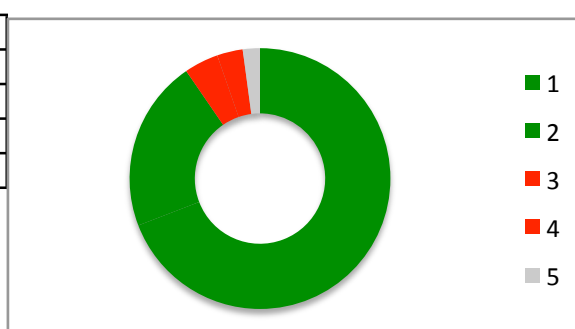

11. Lever Nysted Efterskole generelt op til dine forventninger ?

Absolut
Nogenlunde
Ikke helt
Absolut ikke
Ved ikke

69	65
21	20
4,3	4
3,2	3
2,1	2