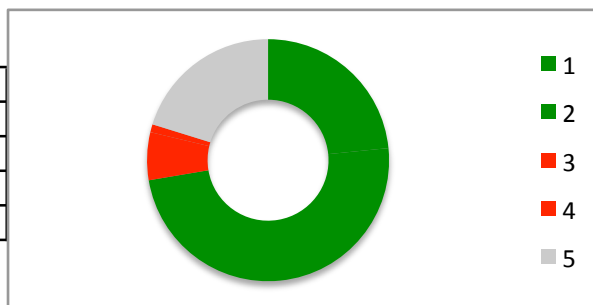

6. Oplever du fritidstilbuddene på Nysted Efterskole som:

Meget tilfredsstillende
Tilfredsstillende
Utilfredsstillende
Meget Utilfredsstillende
Ved ikke

23	22
49	46
6,4	6
1,1	1
20	19