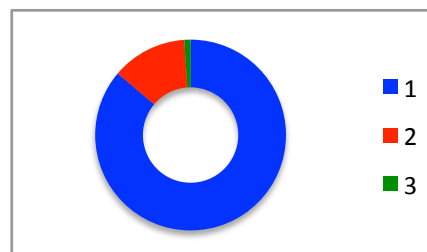

3. Er dit barn:

1. års
2. års
3. års

86	81
13	12
1,1	1

4. Oplever du den teoretiske undervisning af dit barn som:

Meget tilfredsstillende
Tilfredsstillende
Utilfredsstillende
Meget Utilfredsstillende
Ved ikke

26	24
52	49
4,3	4
0	0
18	17